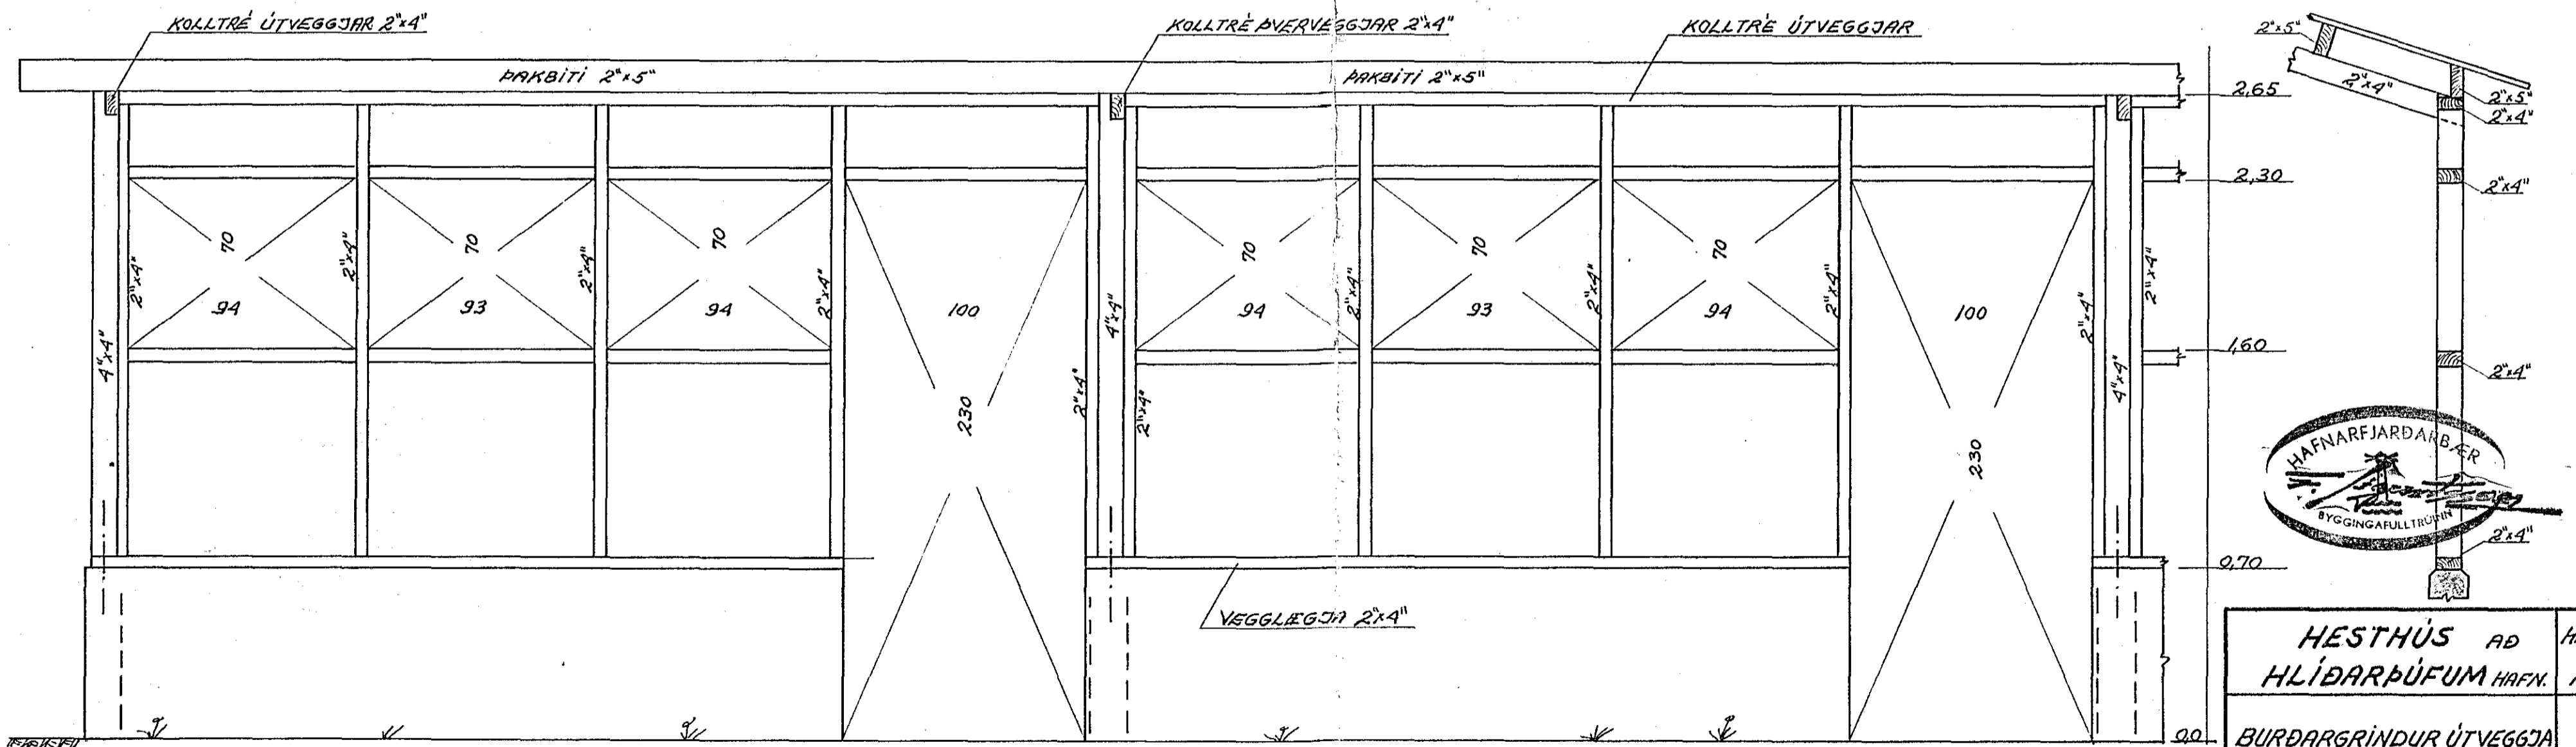

VEGGUR MED HLÖDUDYRUM 1:20

GLUGGAVEGGUR 1:20

LAUSHOLI ERU 2x4"

ADRAR MÁLSETNINGAR
SJA TEIKN NR. 2
SAMSETNINGAR SJA SÉRTEIKN.

121327

HESTHÚS AD HLÍÐARPÚFUM HAFN.	HAFNARFIRÐI ÁGÚST '79
BURDARGRINDUR ÚTVEGGJA HLÍÐARMYNDIR, SNÍÐ	TEIKN. NR. 3
	REIKN. V.P.P. TEIKN. V.P.P.
HALLDÓR HANNESSON BYGG.VERKFR. GUNNARSSUNDI 10 HAFNARFIRÐI	