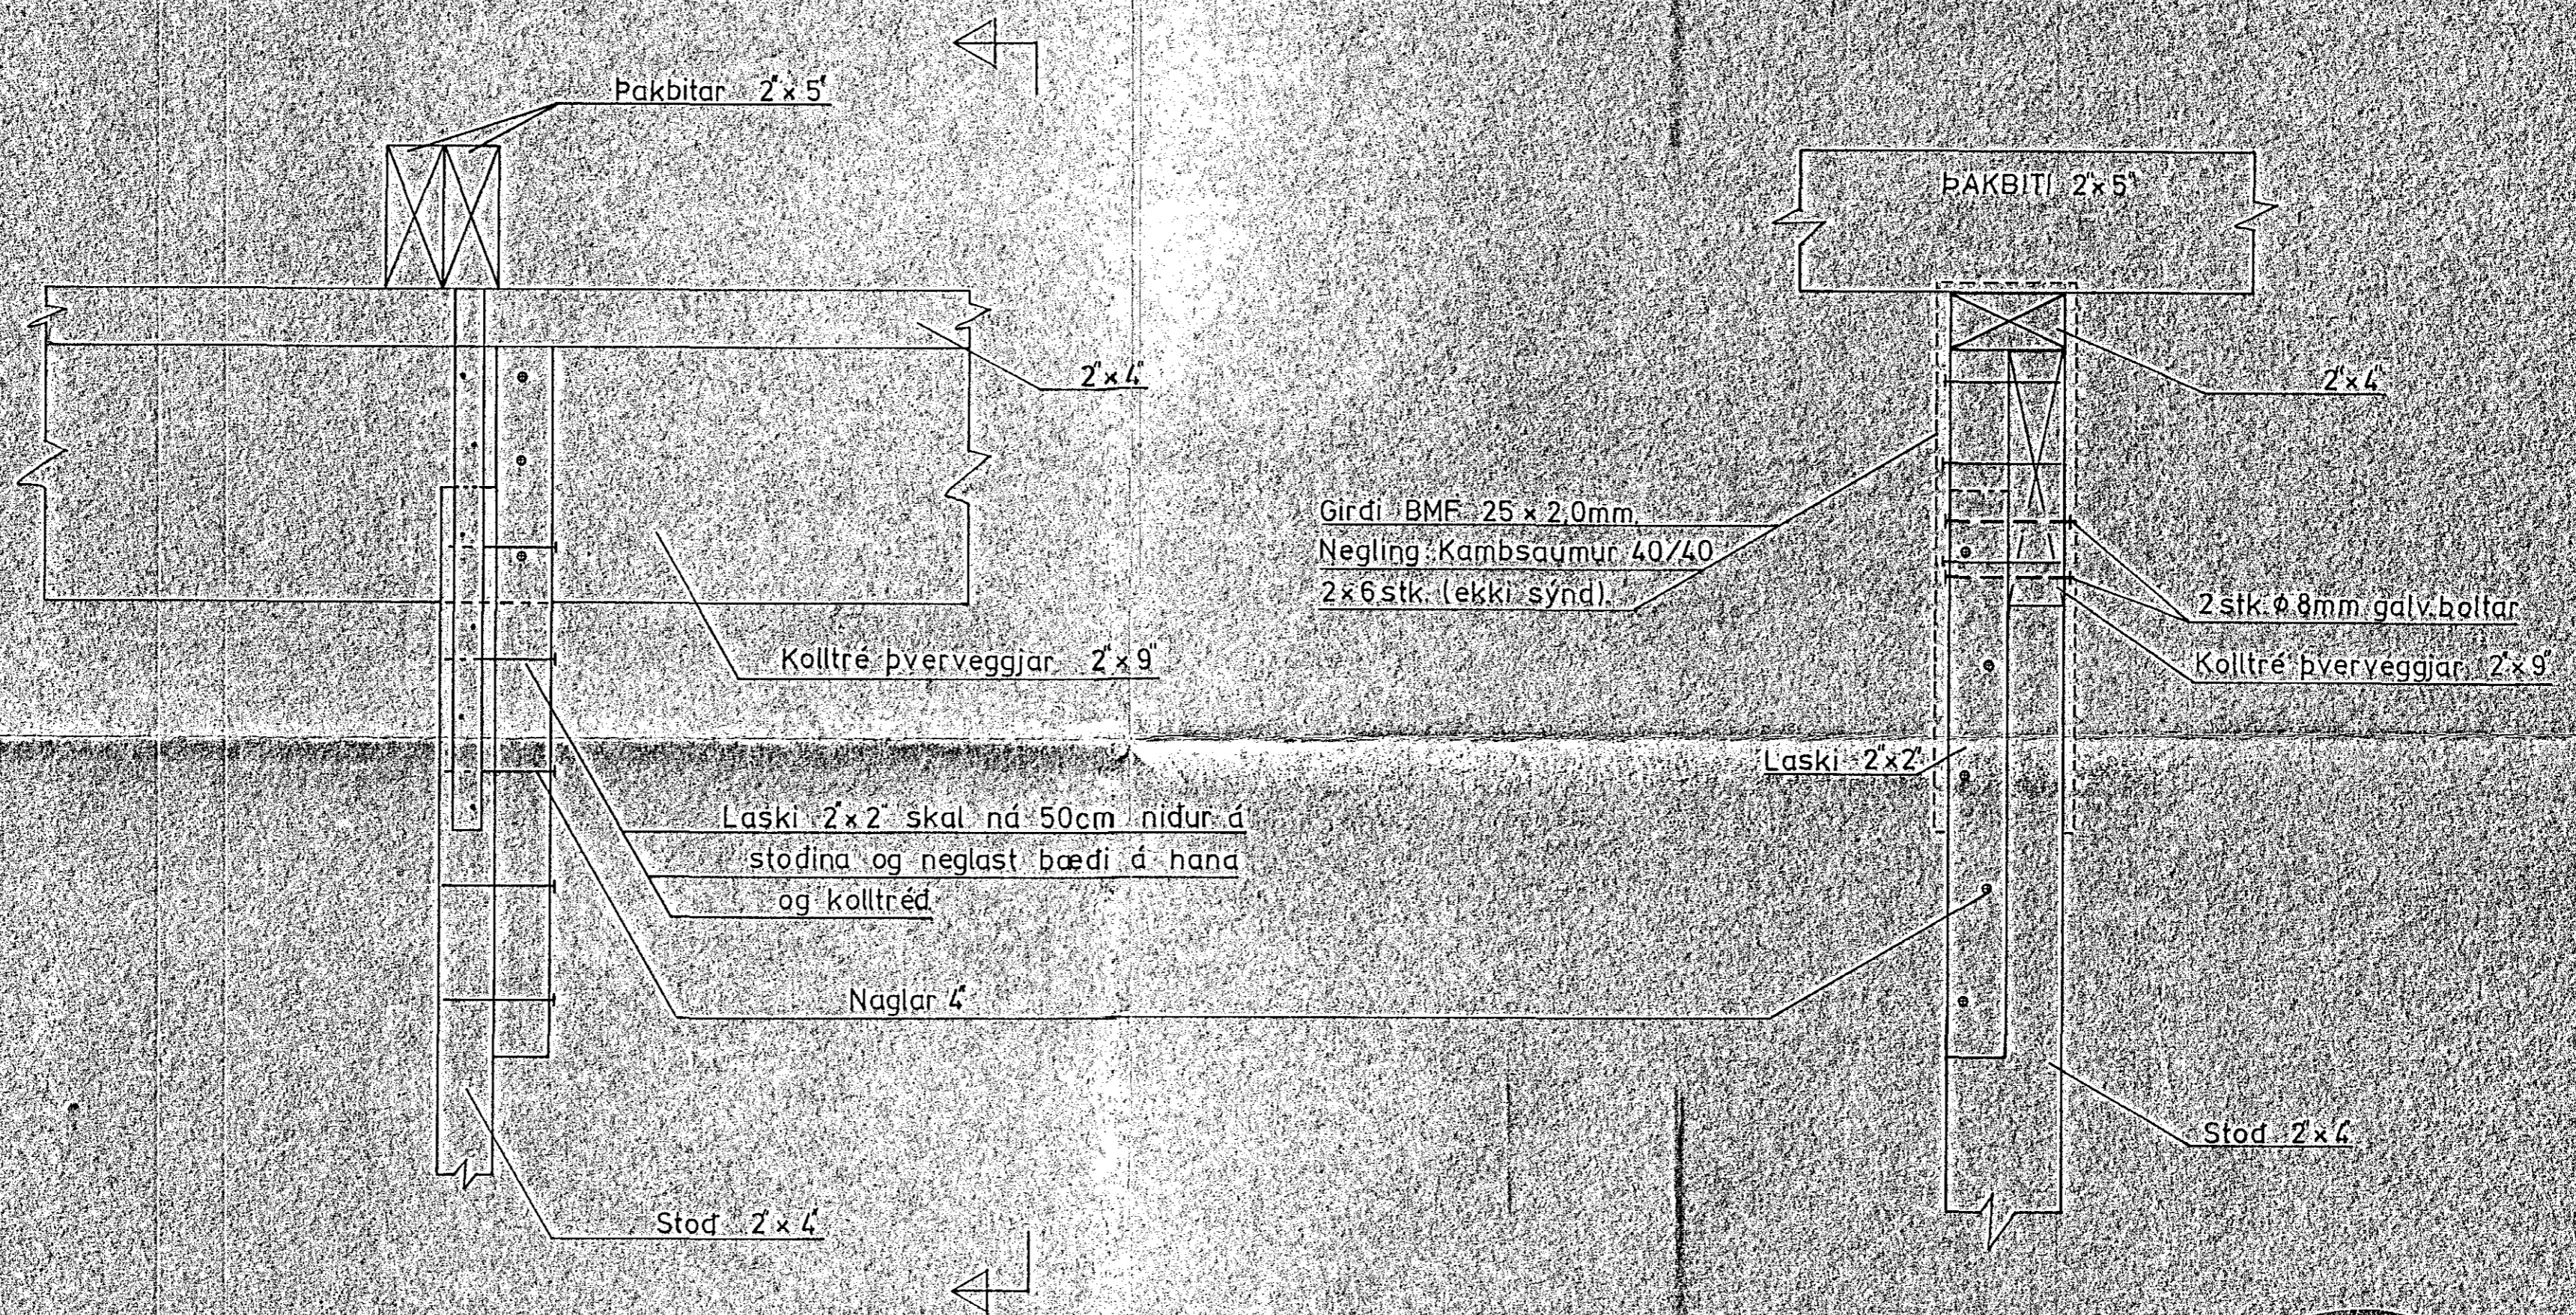

FESTING KOLLTRÉS VIÐ STOD.

HLIÐARMYND 1:5

HLIÐARMYND 1:5

Girdi BMF 25 x 2.0mm  
 Negling Kamsaumur 40/40  
 2x6 stk. (ekki sýnd).

Laski 2x2 skal ná 50cm niður á  
 stöðina og neglast bæði á hana  
 og kolltréd.

<b>VERKFRÆÐISTOFA</b>		HALDÓRS HANNESSONAR S. 91-54355 SUBURGÓTU 14 - 220 HAFNARFJÖRDUR	
2/327		Misv. 1:5	
HESTHUS AÐ HLIÐARRÚFUM, HAENARF		Reiknað:	<i>[Signature]</i>
BREYTING FRA TEIKN NR. 6 FRA AGÚST		Teiknað:	<i>[Signature]</i>
79 VEGNA MÆLINGASKEKKJU VIÐ SMÍÐI		Yfirritað:	<i>[Signature]</i>
Vek:	Blað nr.	Dags:	september '89