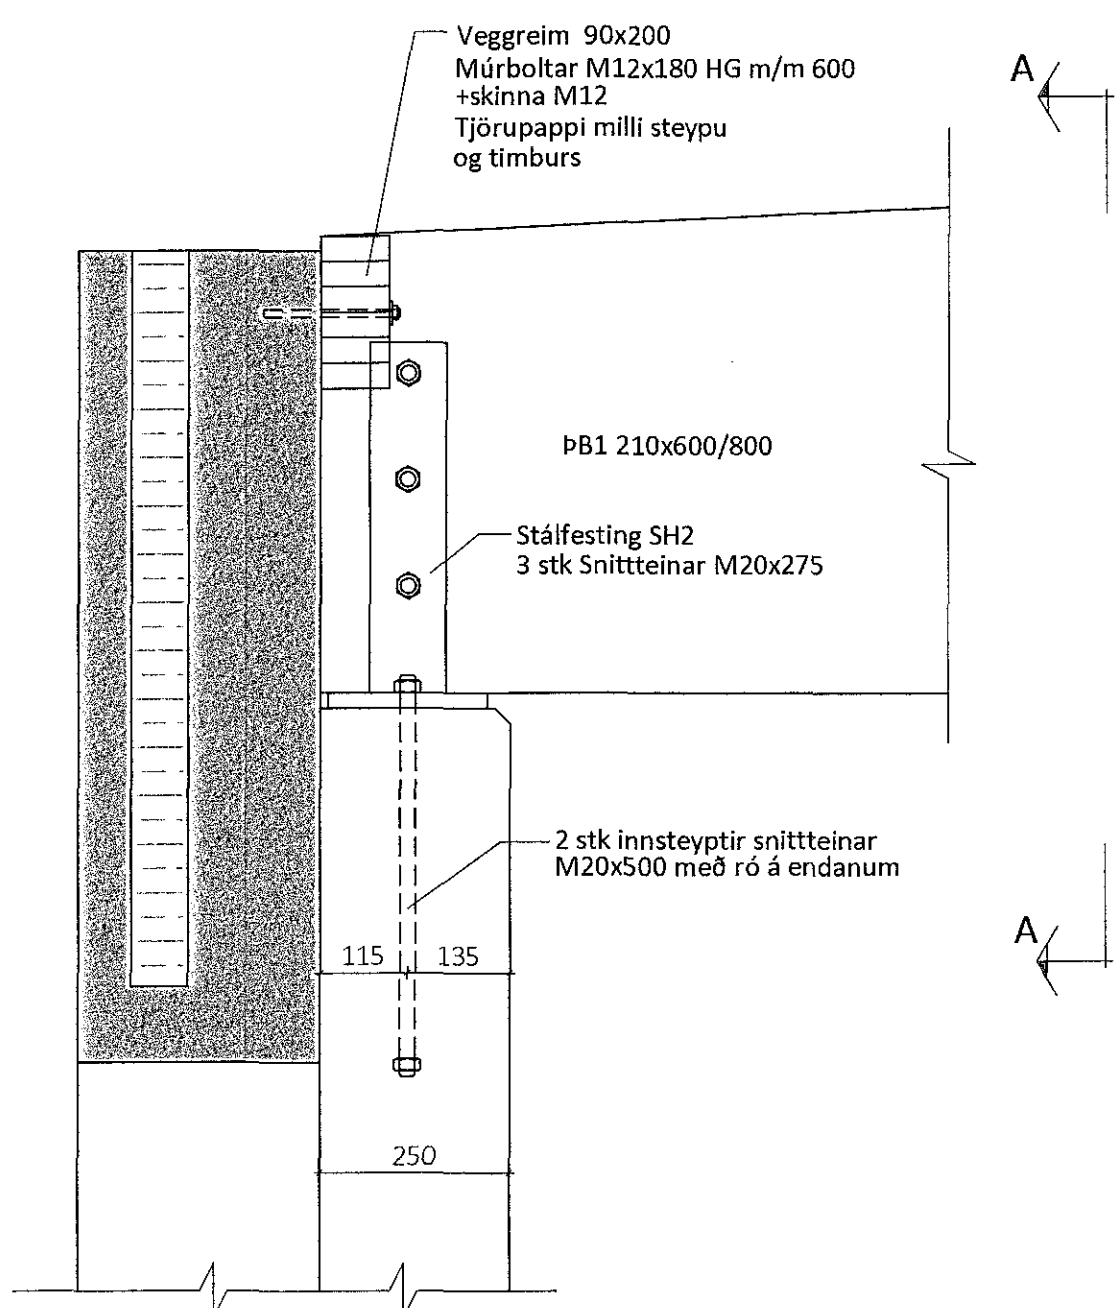

Sérmynd 1 Mkv.: 1:10  
302

Snið A-A

Sérmynd 2 Mkv.: 1:10  
302

Sérmynd 3 Mkv.: 1:10  
302

Sérmynd 4 Mkv.: 1:10  
302

Snið A-A

Þversnið D-D Mkv.: 1:10  
301

Snið B-B

Sérmynd 5 Mkv.: 1:10  
302

Snið A-A

ÖLL AFNOT OG AFRITUN TEIKNINGAR AD HLUTA EDA Í HEILD ER HÁÐ SKRIFLEGG LEYFI LÍMTRÉ VÍRNET EHF.

Númer	Dags.	Skýring breytingar	Br. af
MKV.	DAGS.	VERKNR.	ÚTGAFA NR.
1:10	20.5.2016	2015100030	1
TEIKN.	REIKN.	YFIRSK.	NR. TEIKNINGAR
KB	KB		
HEITI VERKS: Stapahraun 11-12		NAFN HÖNNUNAR Bjarri Ingbergsson byggingateknifræðingur B.Sc. kt. 030861-2729 - bjarri@limtrevirnet.is	
HEITI TEIKNINGAR Sérmyndir		ARITUN HÖNNUNAR  ARITUN SAMRÆM.HÖNNUNAR	
		<b>303</b>	
		DAGS. ARITUNAR 27.5.2016 DAGS. ARITUNAR	