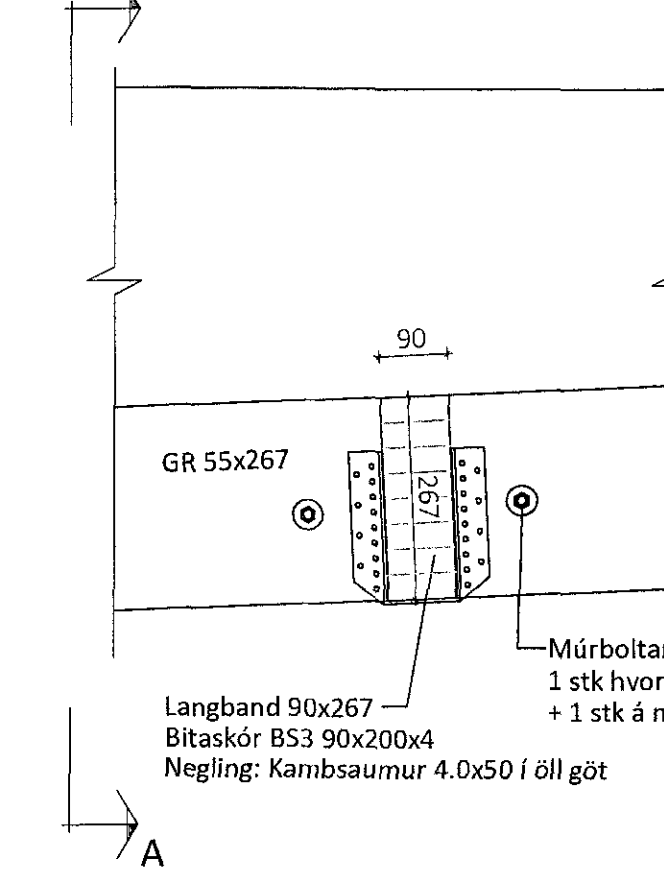

Sérmynd 1 Mkv.: 1:10  
302

Snið A-A

Sérmynd 2 Mkv.: 1:10  
302

Sérmynd 3 Mkv.: 1:10  
302

Sérmynd 4 Mkv.: 1:10  
302

Snið A-A

Þversnið D-D Mkv.: 1:10  
301

Snið B-B

Sérmynd 5 Mkv.: 1:10  
302

Snið A-A

ÖLL AFNOT OG AFRITUN TEIKNINGAR AD HLUTA EDA Í HEILD ER HÁÐ SKRIFLEGG LEYFI LÍMTRÉ VÍRNET EHF.

Númer	Dags.	Skýring breytingar	Br. af
MKV.	DAGS.	VERKNR.	ÚTGAFA NR.
1:10	20.5.2016	2015100030	1
TEIKN.	REIKN.	YFIRSK.	NR. TEIKNINGAR
KB	KB		
HEITI VERKS: Stapahraun 11-12		NAFN HÖNNUNAR Bjarri Ingbergsson byggingateknifræðingur B.Sc. kt. 030861-2729 - bjarri@limtrevirnet.is	
HEITI TEIKNINGAR Sérmyndir		ARITUN HÖNNUNAR  ARITUN SAMRÆM.HÖNNUNAR	
		<b>303</b>	
		DAGS. ARITUNAR 27.5.2016 DAGS. ARITUNAR	