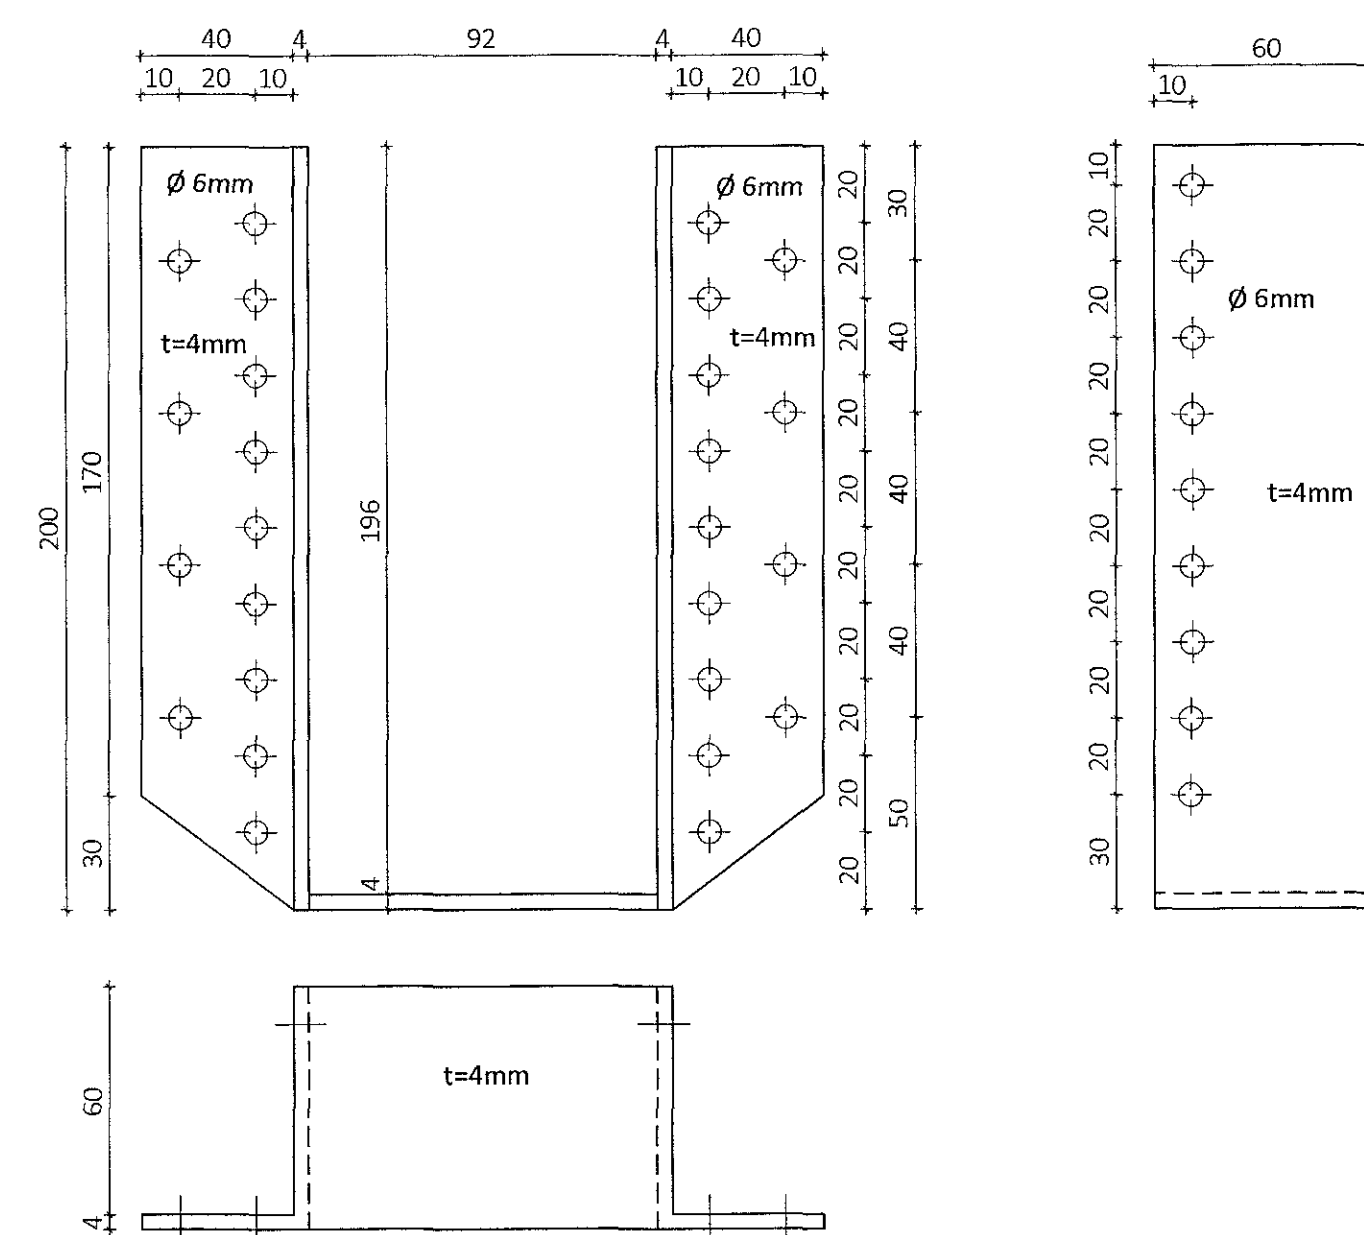

SF1 - Stálfesting Mkv. 1:5
 Samtals 1 stk.

SF2 - Stálfesting Mkv. 1:5
 Samtals 5 stk.

Stálfesting BS3 90x200 Mkv. 1:2
 Samtals 114 stk.

Stálfesting BS1 90x260 Mkv. 1:2
 Samtals 4 stk.

Stálfesting BS2 115x260B Mkv. 1:2
 Samtals 4 stk.

Stálfesting BS4 115x200 Mkv. 1:2
 Samtals 12 stk.

ÖLL AFNOT OG AFRITUN TEIKNINGAR AÐ HLUTA EÐA Í HEILD ER HÁÐ SKRIFLEGU LEYFI LÍMTRÉ VÍRNET EHF.

Númer	Dags.	Skýring breytingar	Br. af
			
MKV.	DAGS.	VERKNR.	UTGÁFA NR.
1:5, 1:2	20.5.2016	2015100020	1
TEIKN.	REIKN.	YFIRK.	NR. TEIKNINGAR
KB	KB		361
HEITI VERKS:		NAFN HÖNNUÐAR	
Stapahraun 11-12		Bjarni Ingibergsson	
HEITI TEIKNINGAR		BYGGINGAÆKNIFRÆÐINGUR B.Sc.	
		St. 030861-2729 - bjarni@limtrevirnet.is	
Stálfestingar smíðateikningar		DAGS. ÁRITUNAR	
		09/2016	
		DAGS. ÁRITUNAR	