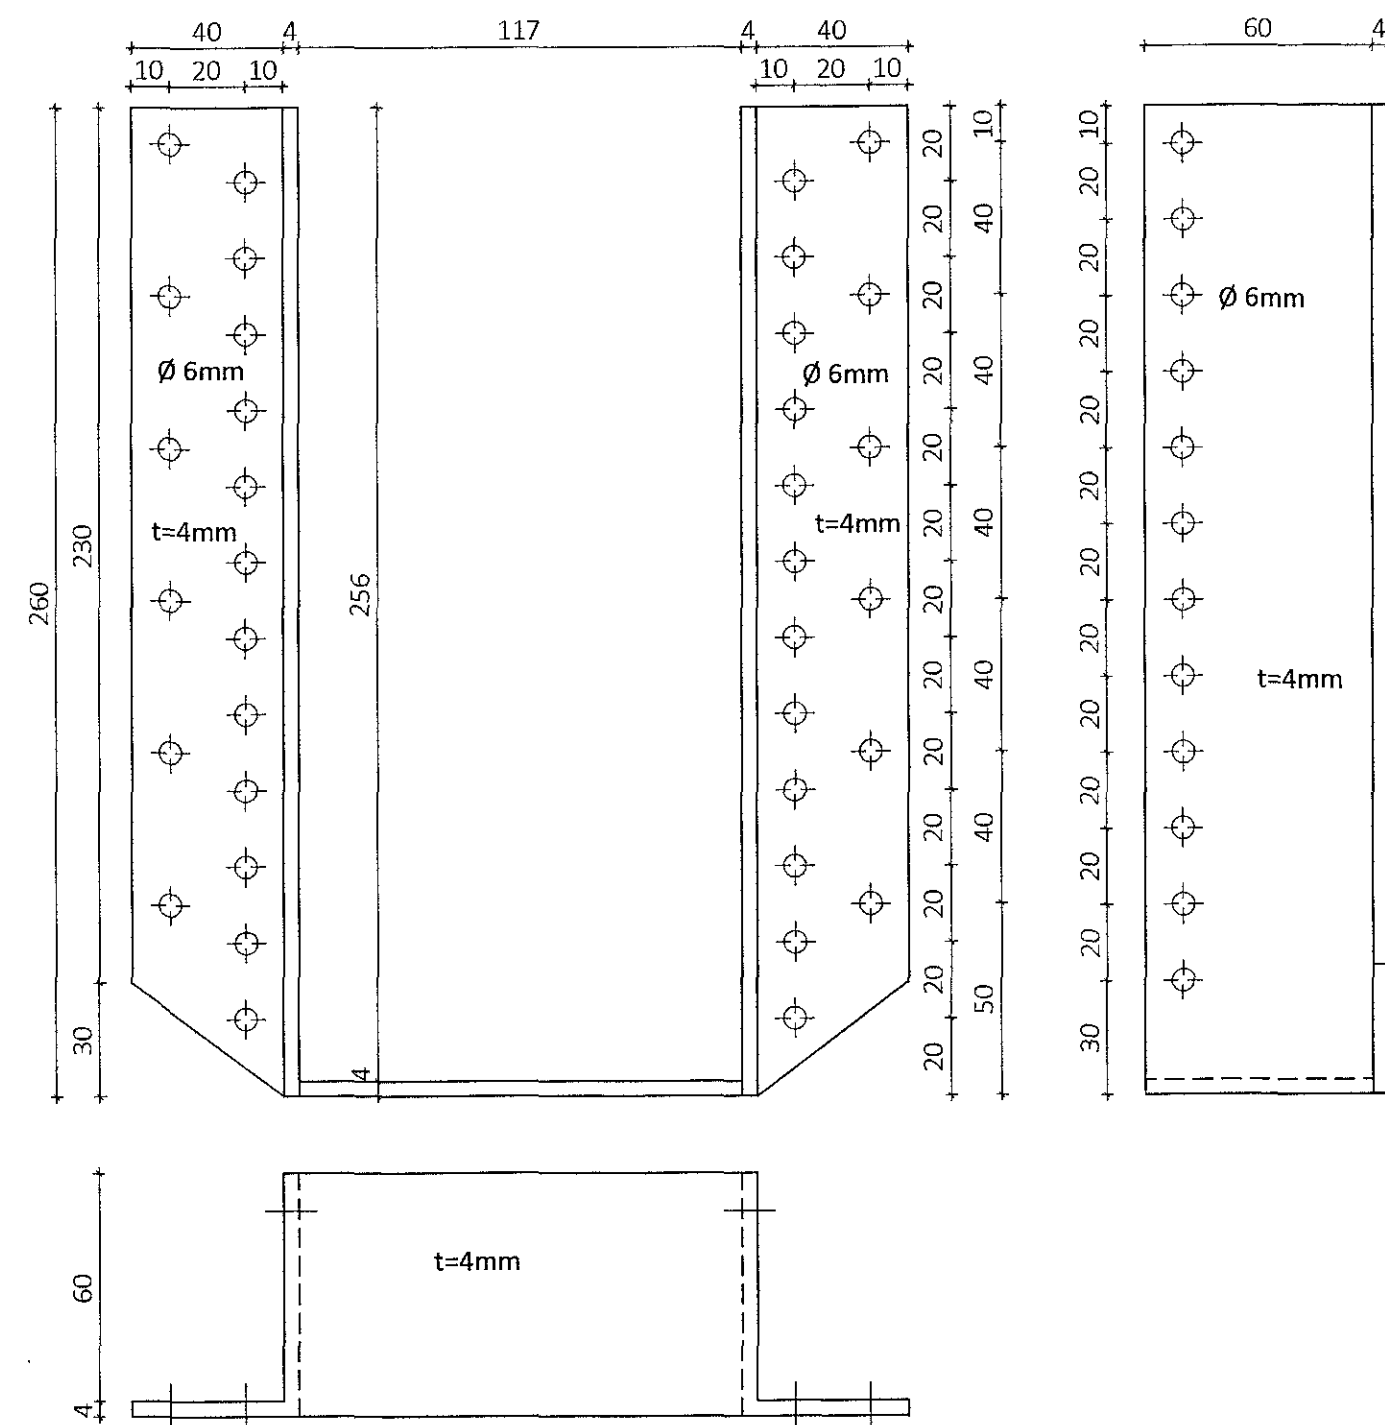

SF1 - Stálfesting Mkv. 1:5
 Samtals 1 stk.

SF2 - Stálfesting Mkv. 1:5
 Samtals 5 stk.

Stálfesting BS3 90x200 Mkv. 1:2
 Samtals 114 stk.

Stálfesting BS1 90x260 Mkv. 1:2
 Samtals 4 stk.

Stálfesting BS2 115x260B Mkv. 1:2
 Samtals 4 stk.

Stálfesting BS4 115x200 Mkv. 1:2
 Samtals 12 stk.

ÖLL AFNOT OG AFRITUN TEIKNINGAR AÐ HLUTA EÐA Í HEILD ER HÁÐ SKRIFLEGU LEYFI LÍMTRÉ VÍRNET EHF.

Númer	Dags.	Skýring breytingar	Br. af
			
MKV.	DAGS.	VERKNR.	UTGÁFA NR.
1:5, 1:2	20.5.2016	2015100020	1
TEIKN.	REIKN.	YFIRK.	NR. TEIKNINGAR
KB	KB		361
HEITI VERKS:		NAFN HÖNNUÐAR	
Stapahraun 11-12		Bjarni Ingibergsson	
HEITI TEIKNINGAR		BYGGINGAÆKNIFRÆÐINGUR B.Sc.	
		St. 030861-2729 - bjarni@limtrevirnet.is	
Stálfestingar smíðateikningar		DAGS. ÁRITUNAR	
		09/2016	
		DAGS. ÁRITUNAR	