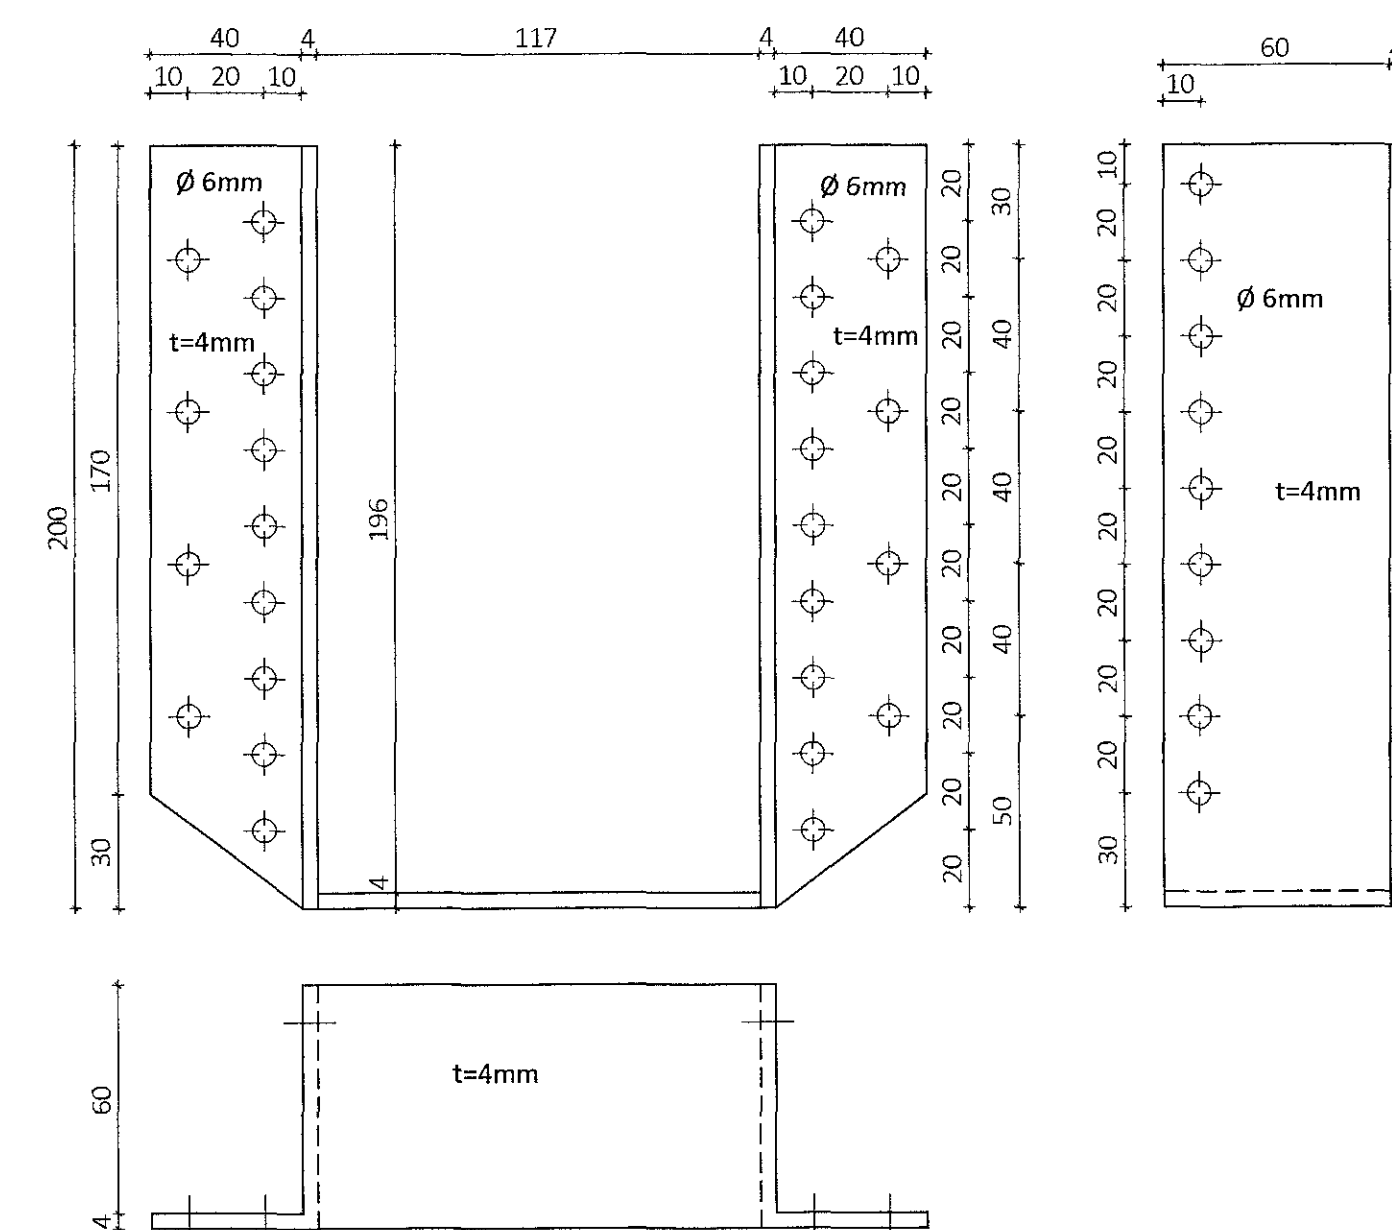

Stálfesting BS4 115x200 Mkv. 1:2
Samtals 12 stk.

ÖLL AFNOT OG AFRITUN TEIKNINGAR AÐ HLUTA EÐA Í HEILD ER HÁÐ SKRIFLEGU LEYFI LÍMTRÉ VÍRNET EHF.

Númer	Dags.	Skýring breytingar	Br. af
MKV.	DAGS.	VERKNR.	UTGÁFA NR.
1:5, 1:2	20.5.2016	2015100020	1
TEIKN.	REIKN.	YFIRK.	NR. TEIKNINGAR
KB	KB		361
HEITI VERKS:		NAFN HÖNNUÐAR	
Stapahraun 11-12		Bjarni Ingibergsson	
HEITI TEIKNINGAR		BYGGINGAÆKNIFRÆÐINGUR B.Sc.	
		St. 030861-2729 - bjarni@limtrevirnet.is	
Stálfestingar smíðateikningar		DAGS. ÁRITUNAR	
		09/2016	
		DAGS. ÁRITUNAR