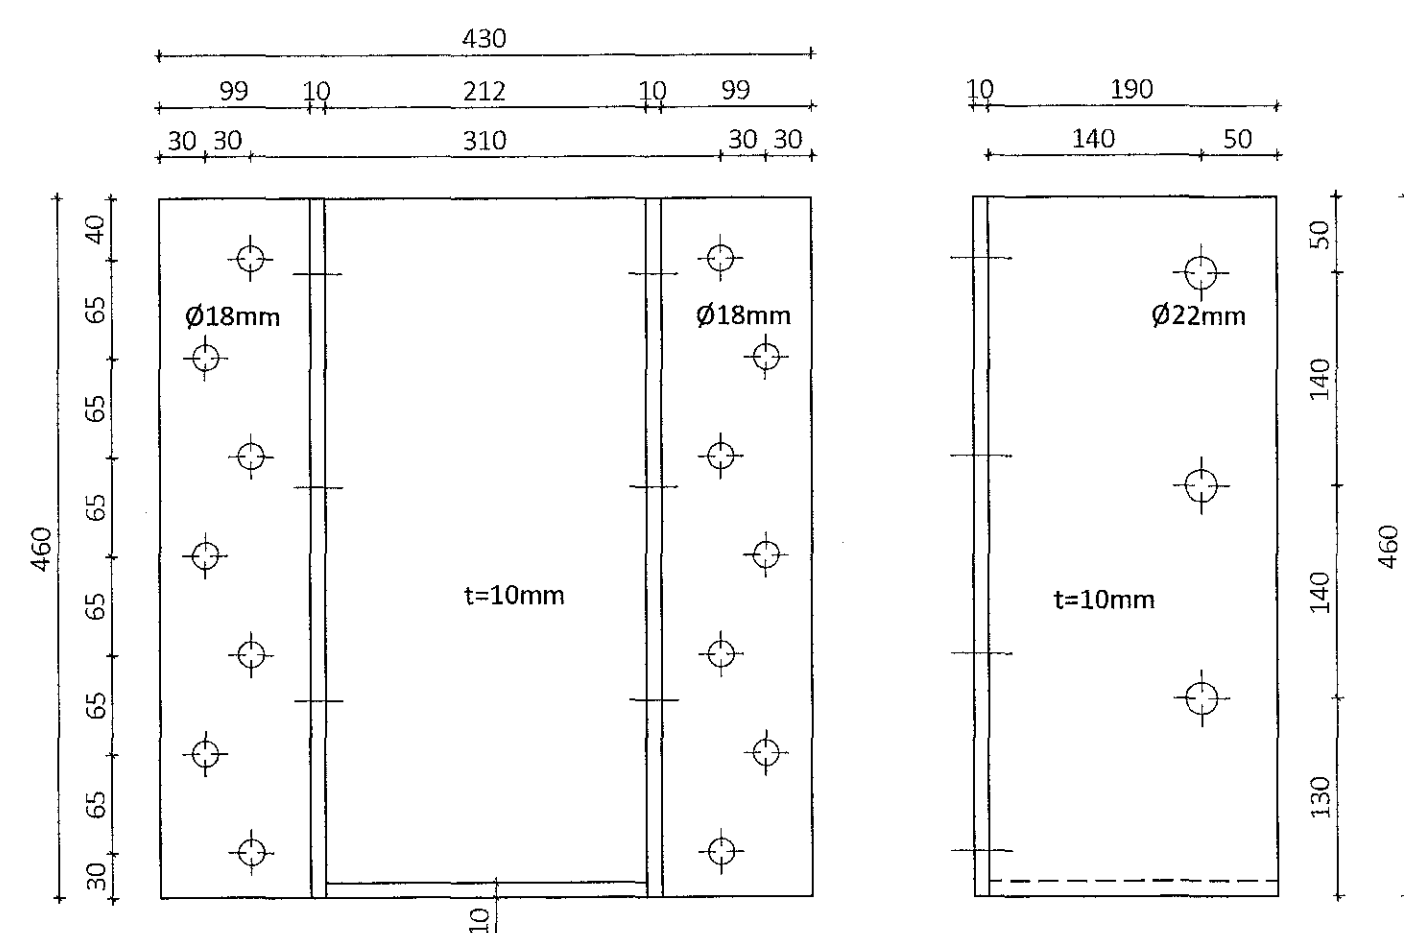

SF1 - Stálfesting Mkv. 1:5
 Samtals 1 stk.

SF2 - Stálfesting Mkv. 1:5
 Samtals 5 stk.

Stálfesting BS3 90x200 Mkv. 1:2
 Samtals 114 stk.

Stálfesting BS1 90x260 Mkv. 1:2
 Samtals 4 stk.

Stálfesting BS2 115x260B Mkv. 1:2
 Samtals 4 stk.

Stálfesting BS4 115x200 Mkv. 1:2
 Samtals 12 stk.

ÖLL AFNOT OG AFRITUN TEIKNINGAR AÐ HLUTA EÐA Í HEILD ER HÁÐ SKRIFLEGU LEYFI LÍMTRÉ VÍRNET EHF.

Númer	Dags.	Skýring breytingar	Br. af
			
MKV.	DAGS.	VERKNR.	UTGÁFA NR.
1:5, 1:2	20.5.2016	2015100020	1
TEIKN.	REIKN.	YFIRK.	NR. TEIKNINGAR
KB	KB		361
HEITI VERKS:		NAFN HÖNNUÐAR	
Stapahraun 11-12		Bjarni Ingibergsson	
HEITI TEIKNINGAR		BYGGINGAÆKNIFRÆÐINGUR B.Sc.	
		St. 030861-2729 - bjarni@limtrevirnet.is	
Stálfestingar smíðateikningar		DAGS. ÁRITUNAR	
		09/2016	
		DAGS. ÁRITUNAR	