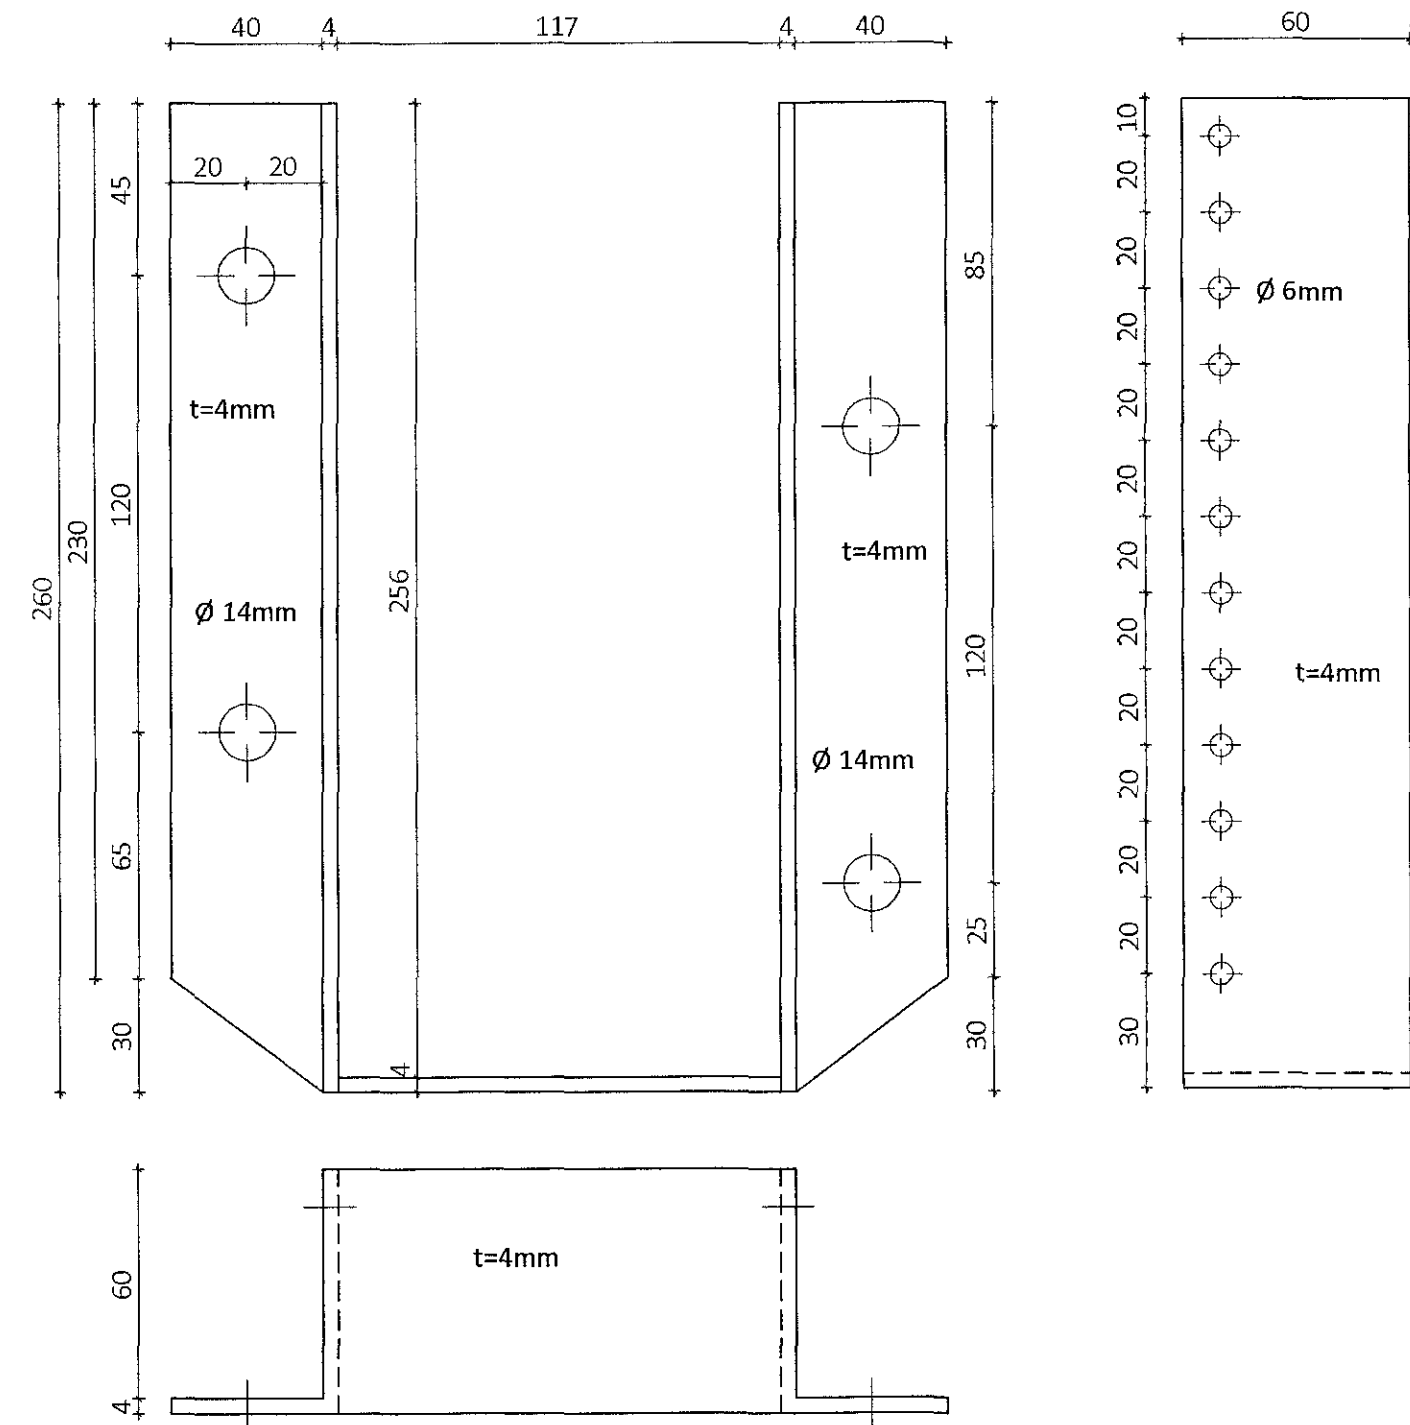

SF1 - Stálfesting Mkv. 1:5
 Samtals 1 stk.

SF2 - Stálfesting Mkv. 1:5
 Samtals 5 stk.

Stálfesting BS3 90x200 Mkv. 1:2
 Samtals 114 stk.

Stálfesting BS1 90x260 Mkv. 1:2
 Samtals 4 stk.

Stálfesting BS2 115x260B Mkv. 1:2
 Samtals 4 stk.

Stálfesting BS4 115x200 Mkv. 1:2
 Samtals 12 stk.

ÖLL AFNOT OG AFRITUN TEIKNINGAR AÐ HLUTA EÐA Í HEILD ER HÁÐ SKRIFLEGU LEYFI LÍMTRÉ VÍRNET EHF.

Númer	Dags.	Skýring breytingar	Br. af
			
MKV.	DAGS.	VERKNR.	UTGÁFA NR.
1:5, 1:2	20.5.2016	2015100020	1
TEIKN.	REIKN.	YFIRK.	NR. TEIKNINGAR
KB	KB		361
HEITI VERKS:		NAFN HÖNNUÐAR	
Stapahraun 11-12		Bjarni Ingibergsson	
HEITI TEIKNINGAR		BYGGINGAÆKNIFRÆÐINGUR B.Sc.	
		St. 030861-2729 - bjarni@limtrevirnet.is	
Stálfestingar smíðateikningar		DAGS. ÁRITUNAR	
		09/2016	
		DAGS. ÁRITUNAR	