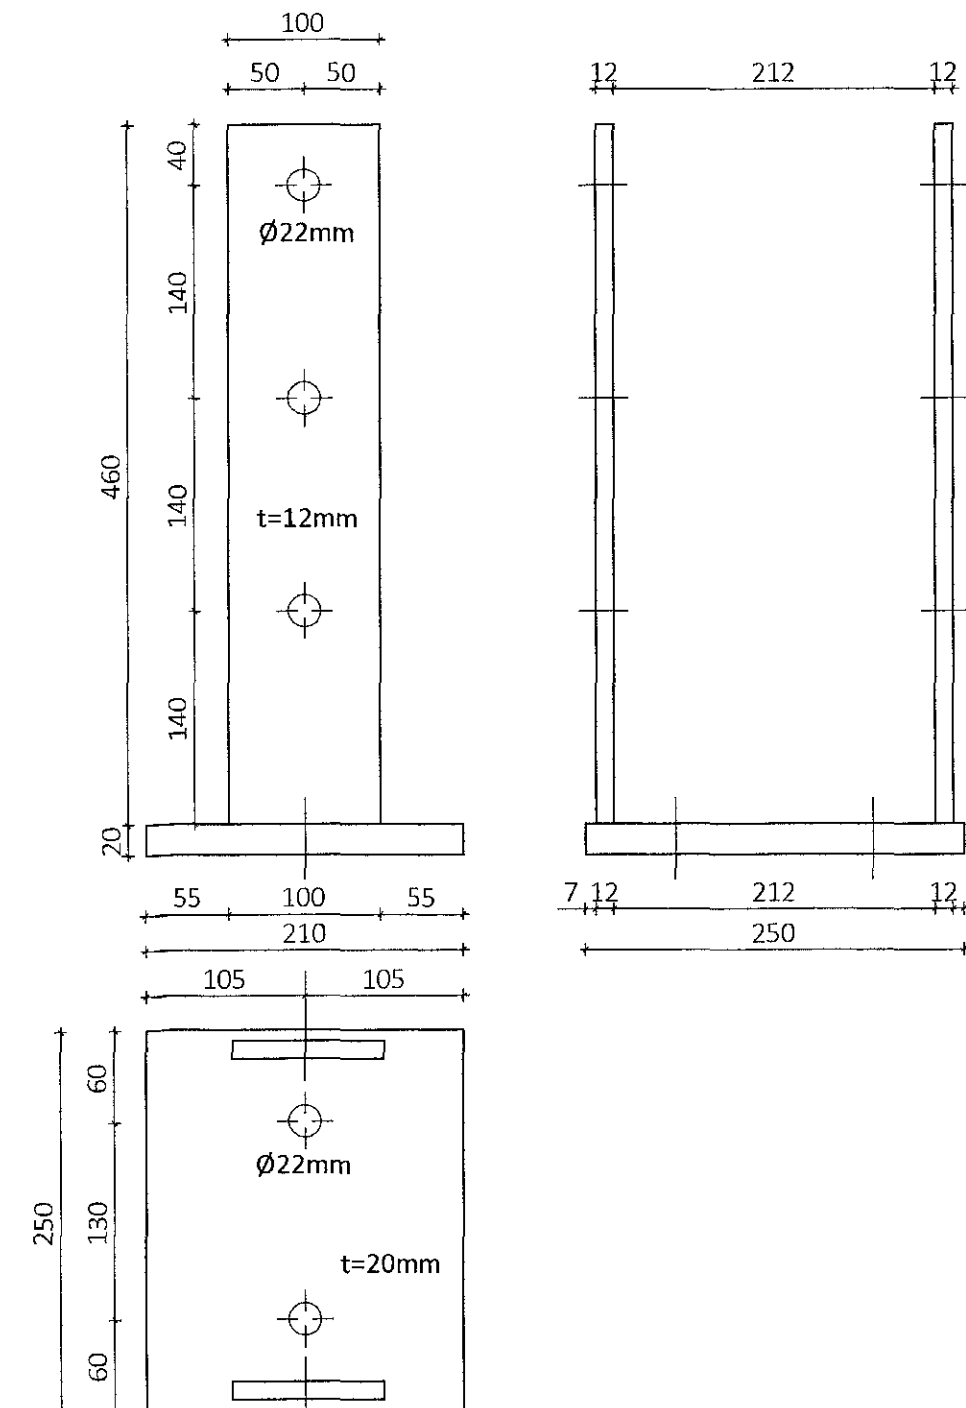

SF1 - Stálfesting Mkv. 1:5
 Samtals 1 stk.

SF2 - Stálfesting Mkv. 1:5
 Samtals 5 stk.

Stálfesting BS3 90x200 Mkv. 1:2
 Samtals 114 stk.

Stálfesting BS1 90x260 Mkv. 1:2
 Samtals 4 stk.

Stálfesting BS2 115x260B Mkv. 1:2
 Samtals 4 stk.

Stálfesting BS4 115x200 Mkv. 1:2
 Samtals 12 stk.

ÖLL AFNOT OG AFRITUN TEIKNINGAR AÐ HLUTA EÐA Í HEILD ER HÁÐ SKRIFLEGU LEYFI LÍMTRÉ VÍRNET EHF.

Númer	Dags.	Skýring breytingar	Br. af
			
MKV.	DAGS.	VERKNR.	UTGÁFA NR.
1:5, 1:2	20.5.2016	2015100020	1
TEIKN.	REIKN.	YFIRK.	NR. TEIKNINGAR
KB	KB		361
HEITI VERKS:		NAFN HÖNNUÐAR	
Stapahraun 11-12		Bjarni Ingibergsson	
HEITI TEIKNINGAR		BYGGINGAÆKNIFRÆÐINGUR B.Sc.	
		St. 030861-2729 - bjarni@limtrevirnet.is	
Stálfestingar smíðateikningar		DAGS. ÁRITUNAR	
		09/2016	
		DAGS. ÁRITUNAR	