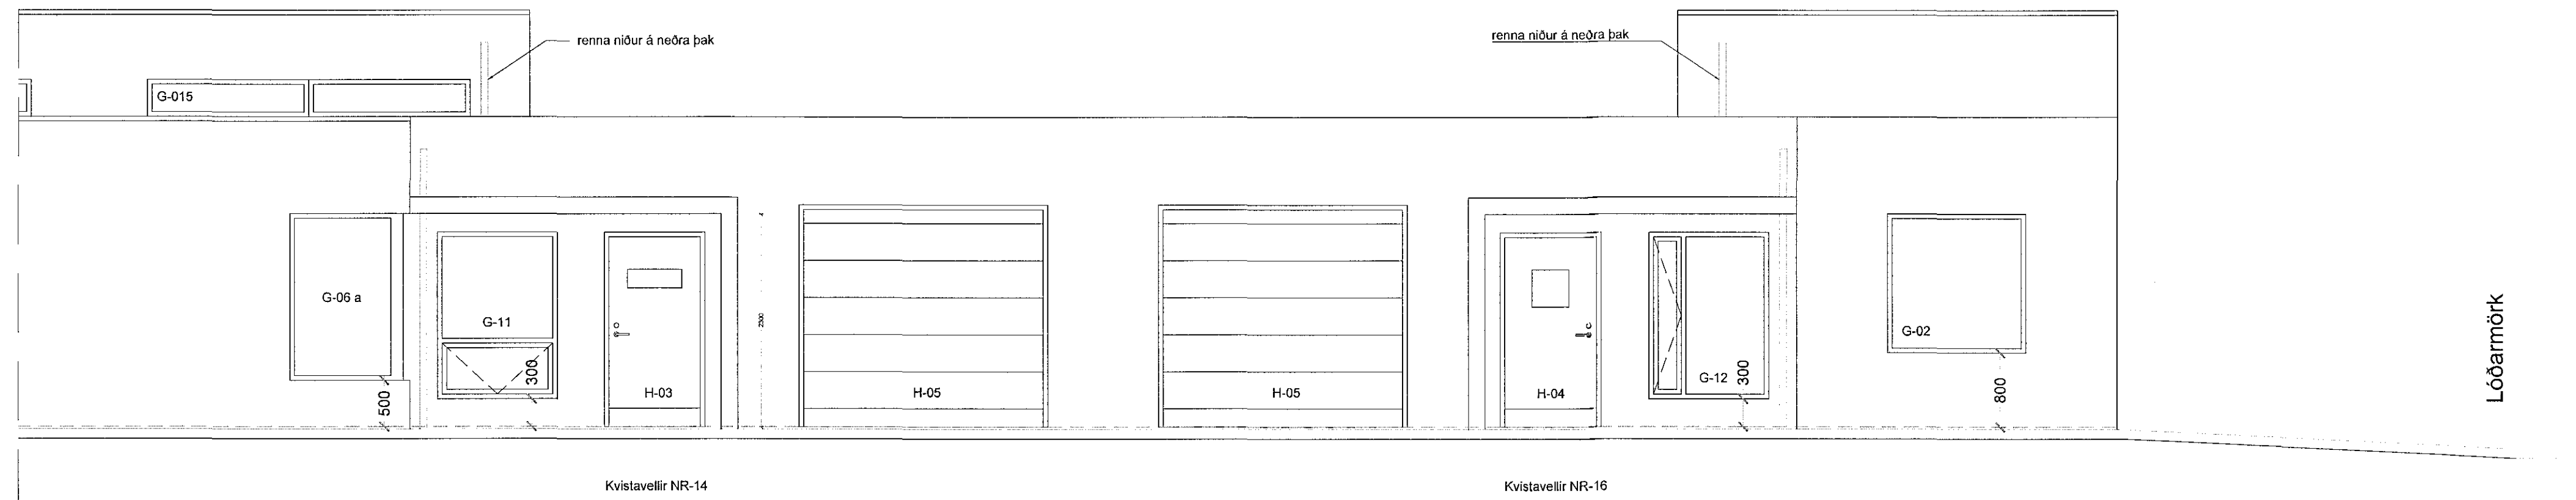

Útlit í norður

T 210

Útlit í austur

Útlit í vestur

| | | | | |
|---|----------|------------|------------|-------|
| 1 | 12.08.16 | 1 | Ungla | PM |
| 08 | 0403 | 08 | 08/11/16 | TEKNI |
| TENDRA ehf | | | | |
| Laugavegur 168, 105 Reykjavík tendra@tendra.is, www.tendra.is | | | | |
| Olga G. Sigfúsdóttir, arkitekt FAJ, kt. 110269-4399 Hórnarinn Malmquist, arkitekt FAJ, kt. 031071-5269 | | | | |
| Kvistavellir 10 -16 | | | | |
| Verkefningar | | | | |
| Útlit fyrir nr. 14 og 16 | | | | |
| skala: | 1:50 | tekni nr.: | 12.08.2016 | blk. |
| 0613 | | A-211 | | 1 |