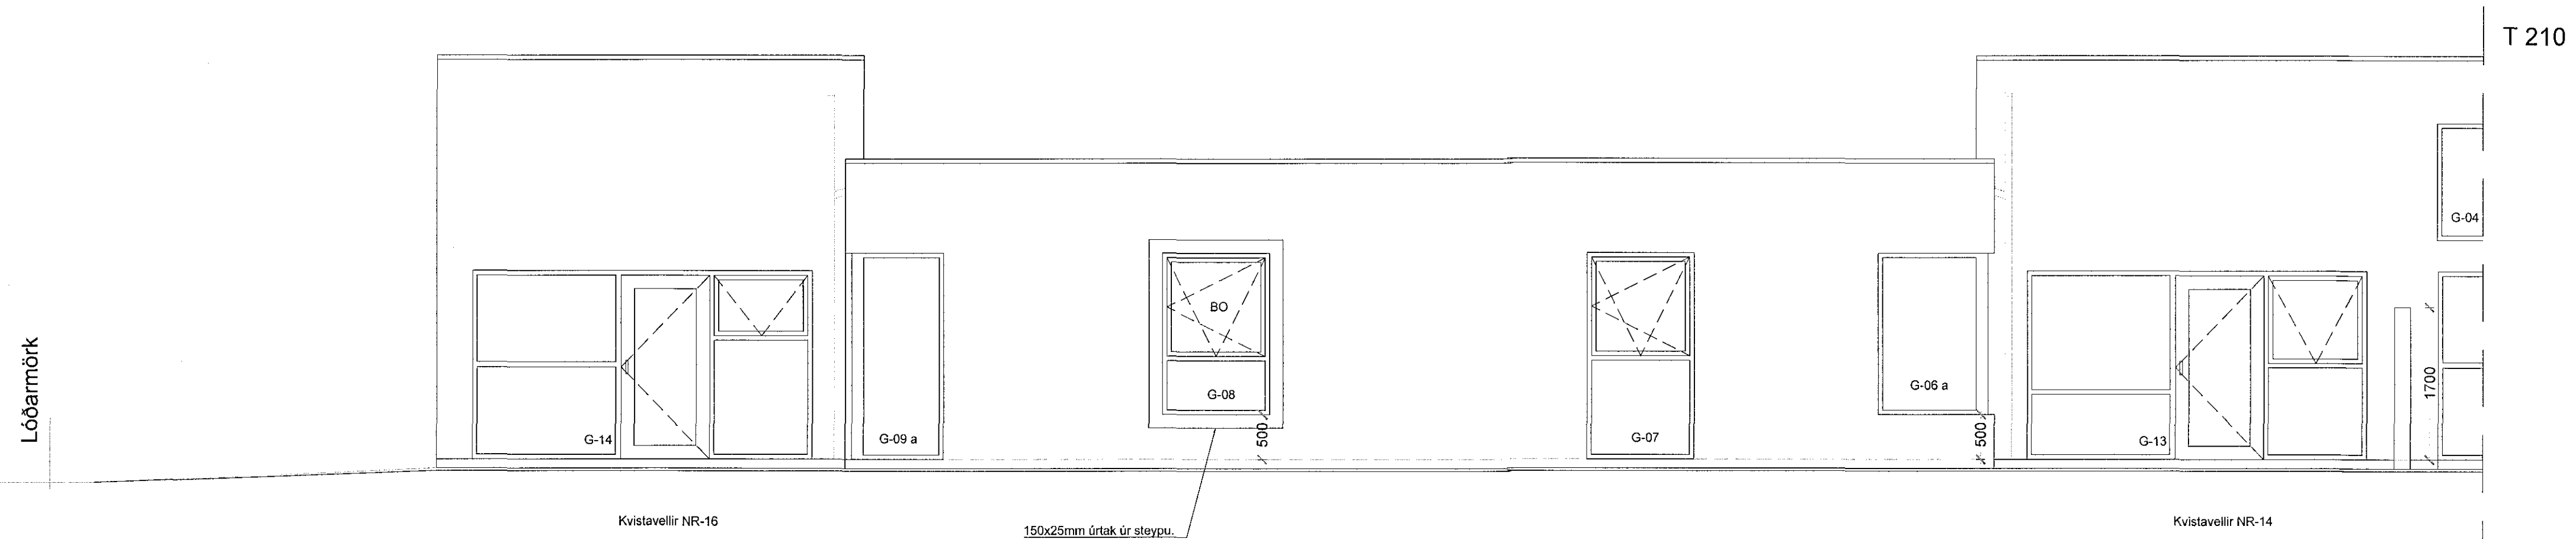

Útlit í norður

T 210

Útlit í austur

Útlit í vestur

| | | | | |
|---|----------|------------|------------|-------|
| 1 | 12.08.16 | 1 | Ungla | PM |
| 08 | 0403 | 08 | 08/11/16 | TEKNI |
| TENDRA ehf | | | | |
| Laugavegur 168, 105 Reykjavík tendra@tendra.is, www.tendra.is | | | | |
| Olga G. Sigfúsdóttir, arkitekt FAJ, kt. 110269-4399 Hórnarinn Malmquist, arkitekt FAJ, kt. 031071-5269 | | | | |
| Kvistavellir 10 -16 | | | | |
| Verkefningar | | | | |
| Útlit fyrir nr. 14 og 16 | | | | |
| skala: | 1:50 | tekni nr.: | 12.08.2016 | blk. |
| 0613 | | A-211 | | 1 |