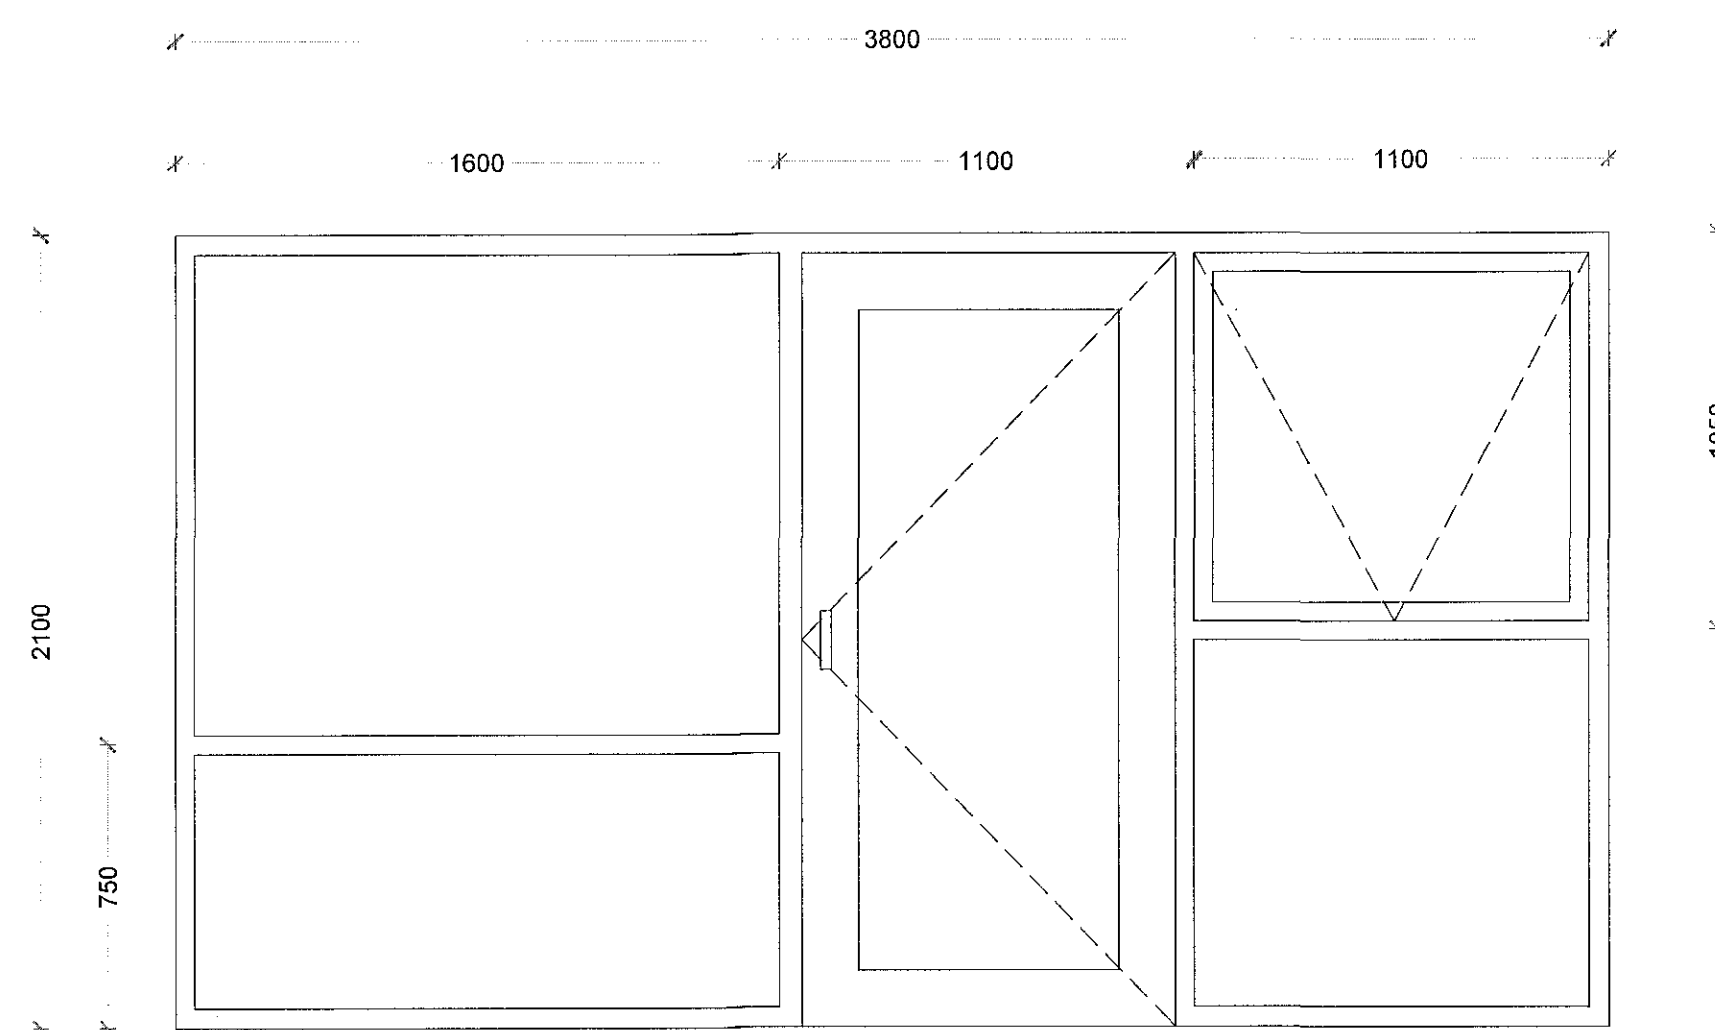

G-14 : 2 stk
Gluggastykki í stofu með svalahurð og opnanlegu fagi.

G-13 : 2 stk
Gluggastykki í stofu með svalahurð og opnanlegu fagi.

H-01 : 1 stk
Útihurð með glugga og brefalúgu
Litur: Rauður (háð framleiðenda)
Opnast inn
útlit að utan

H-02 : 1 stk
Útihurð með glugga og brefalúgu
Litur: Brúnn (háð framleiðenda)
Opnast inn
útlit að utan

H-03 : 1 stk
Útihurð með glugga og brefalúgu
Litur: Grænn (háð framleiðenda)
Opnast inn
útlit að utan

H-04 : 1 stk
Útihurð með glugga og brefalúgu
Litur: Gulur (háð framleiðenda)
Opnast inn
útlit að utan

H-05 : 4 stk
Bílskúrshurð
Litur: