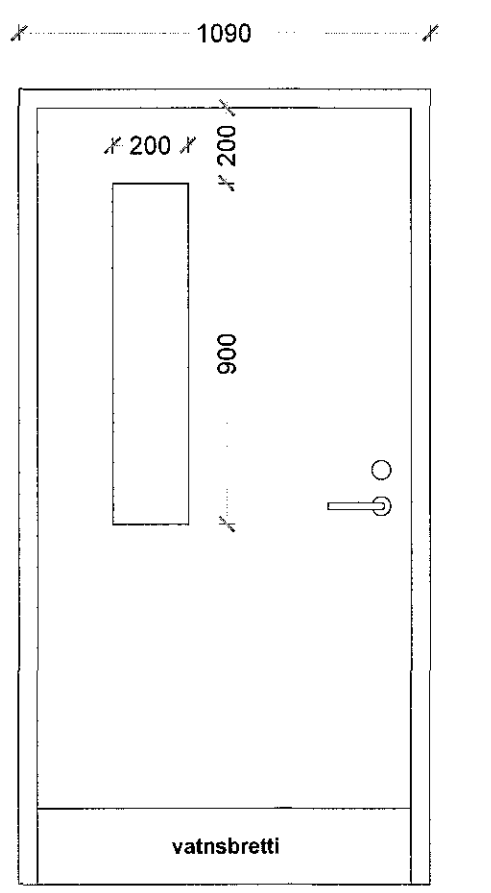

G-14 : 2 stk
Gluggastykki í stofu með svalahurð og opnanlegu fagi.

G-13 : 2 stk
Gluggastykki í stofu með svalahurð og opnanlegu fagi.

H-01 : 1 stk
Útihurð með glugga og brefalúgu
Litur: Rauður (háð framleiðenda)
Opnast inn
útlit að utan