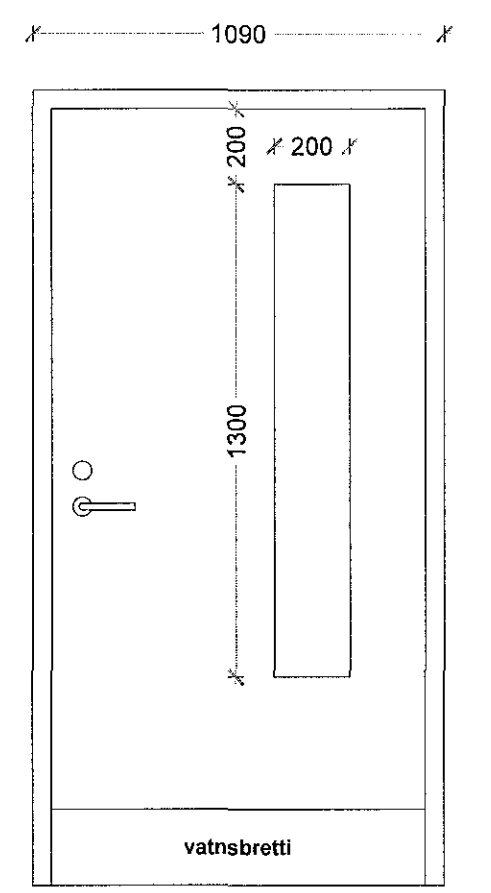

G-14 : 2 stk
Gluggastykki í stofu með svalahurð og opnanlegu fagi.

G-13 : 2 stk
Gluggastykki í stofu með svalahurð og opnanlegu fagi.

H-01 : 1 stk
Útihurð með glugga og brefalúgu
Litur: Rauður (háð framleiðenda)
Opnast inn
útlit að utan

H-02 : 1 stk
Útihurð með glugga og brefalúgu
Litur: Brúnn (háð framleiðenda)
Opnast inn
útlit að utan

H-03 : 1 stk
Útihurð með glugga og brefalúgu
Litur: Grænn (háð framleiðenda)
Opnast inn
útlit að utan