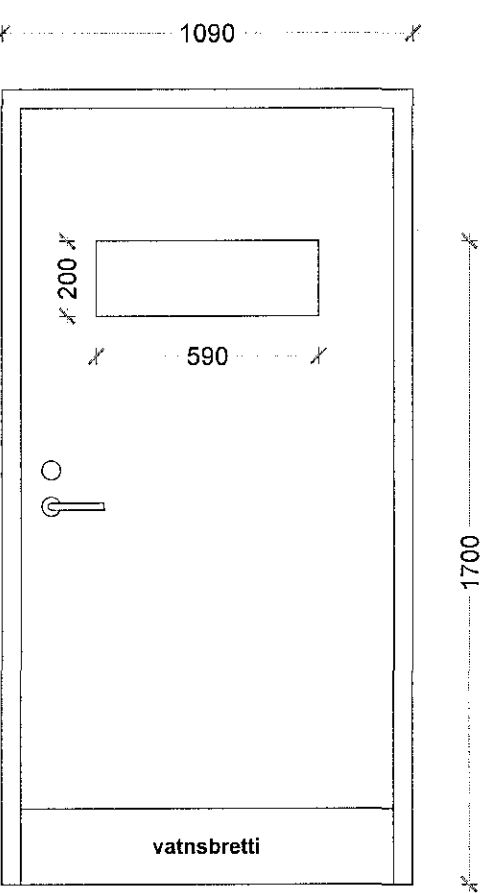

H-03 : 1 stk
Útihurð með glugga og brefalúgu
Litur: Grænn (háð framleiðenda)
Opnast inn
útlit að utan