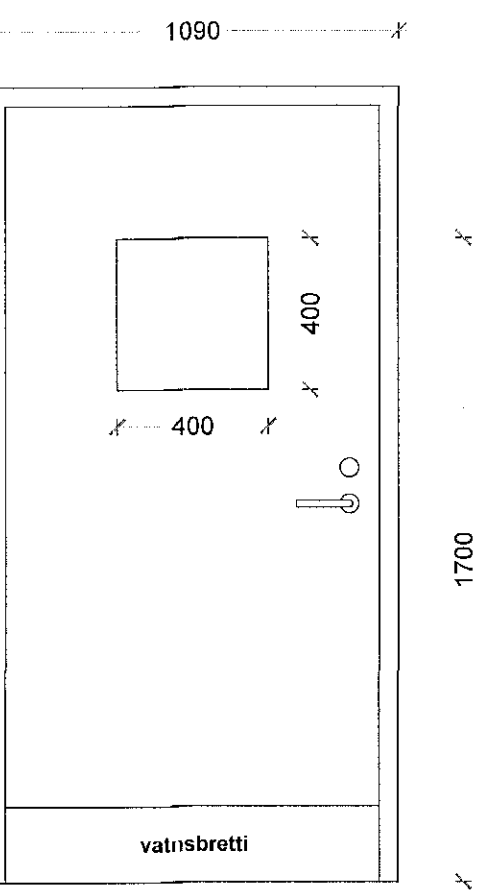

H-04 : 1 stk
Útihurð með glugga og brefalúgu
Litur: Gulur (háð framleiðenda)
Opnast inn
útlit að utan