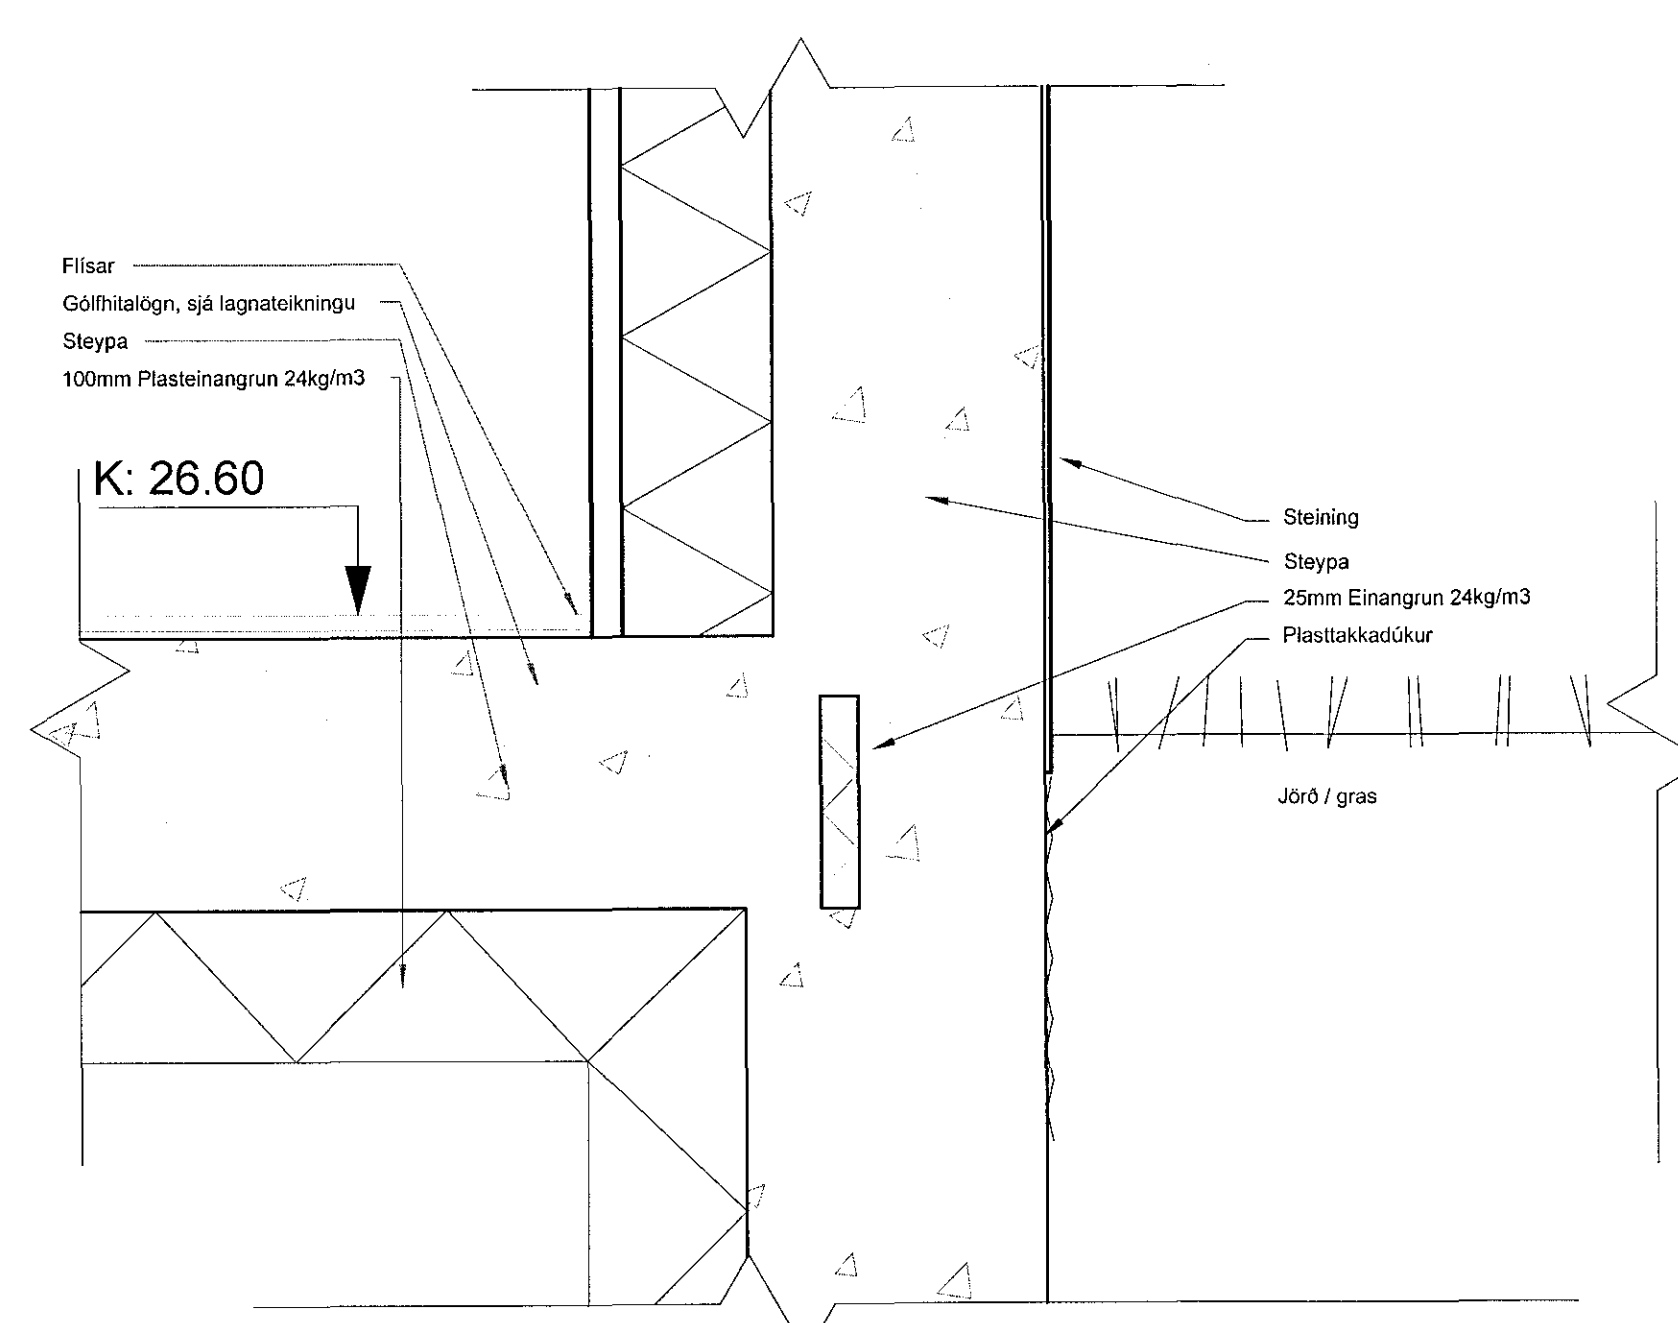

GLUGGAKARMUR
LÓDRÉTT SNIÐ

GLUGGAKARMUR
LÓDRÉTT SNIÐ

ÚTVEGGUR VIÐ JÖRÐ
LÓDRÉTT SNIÐ

STEYPT ÞAK- (EFRA ÞAK)
LÓDRÉTT SNIÐ

ÚTIDYR
LÓDRÉTT SNIÐ

TENDRA ehf	
Laugavegur 168, 105 Reykjavík tendra@tendra.is, www.tendra.is	
Ólga G. Sigúsdóttir, arkitekt FAI, kt: 110269-4399 Þórarinn Malmquist, arkitekt FAI, kt: 031071-5289	
Kvistavellir 10 -16	VERKJAF/TEKJ. OGS OG PM
Verkefningarnúmer Prinsippóttill	Sáðgæmi Kt. Malmquist
ÁVAÐAÐ 1:5	TEKJ. D. 12.07.2016
0613	A-801