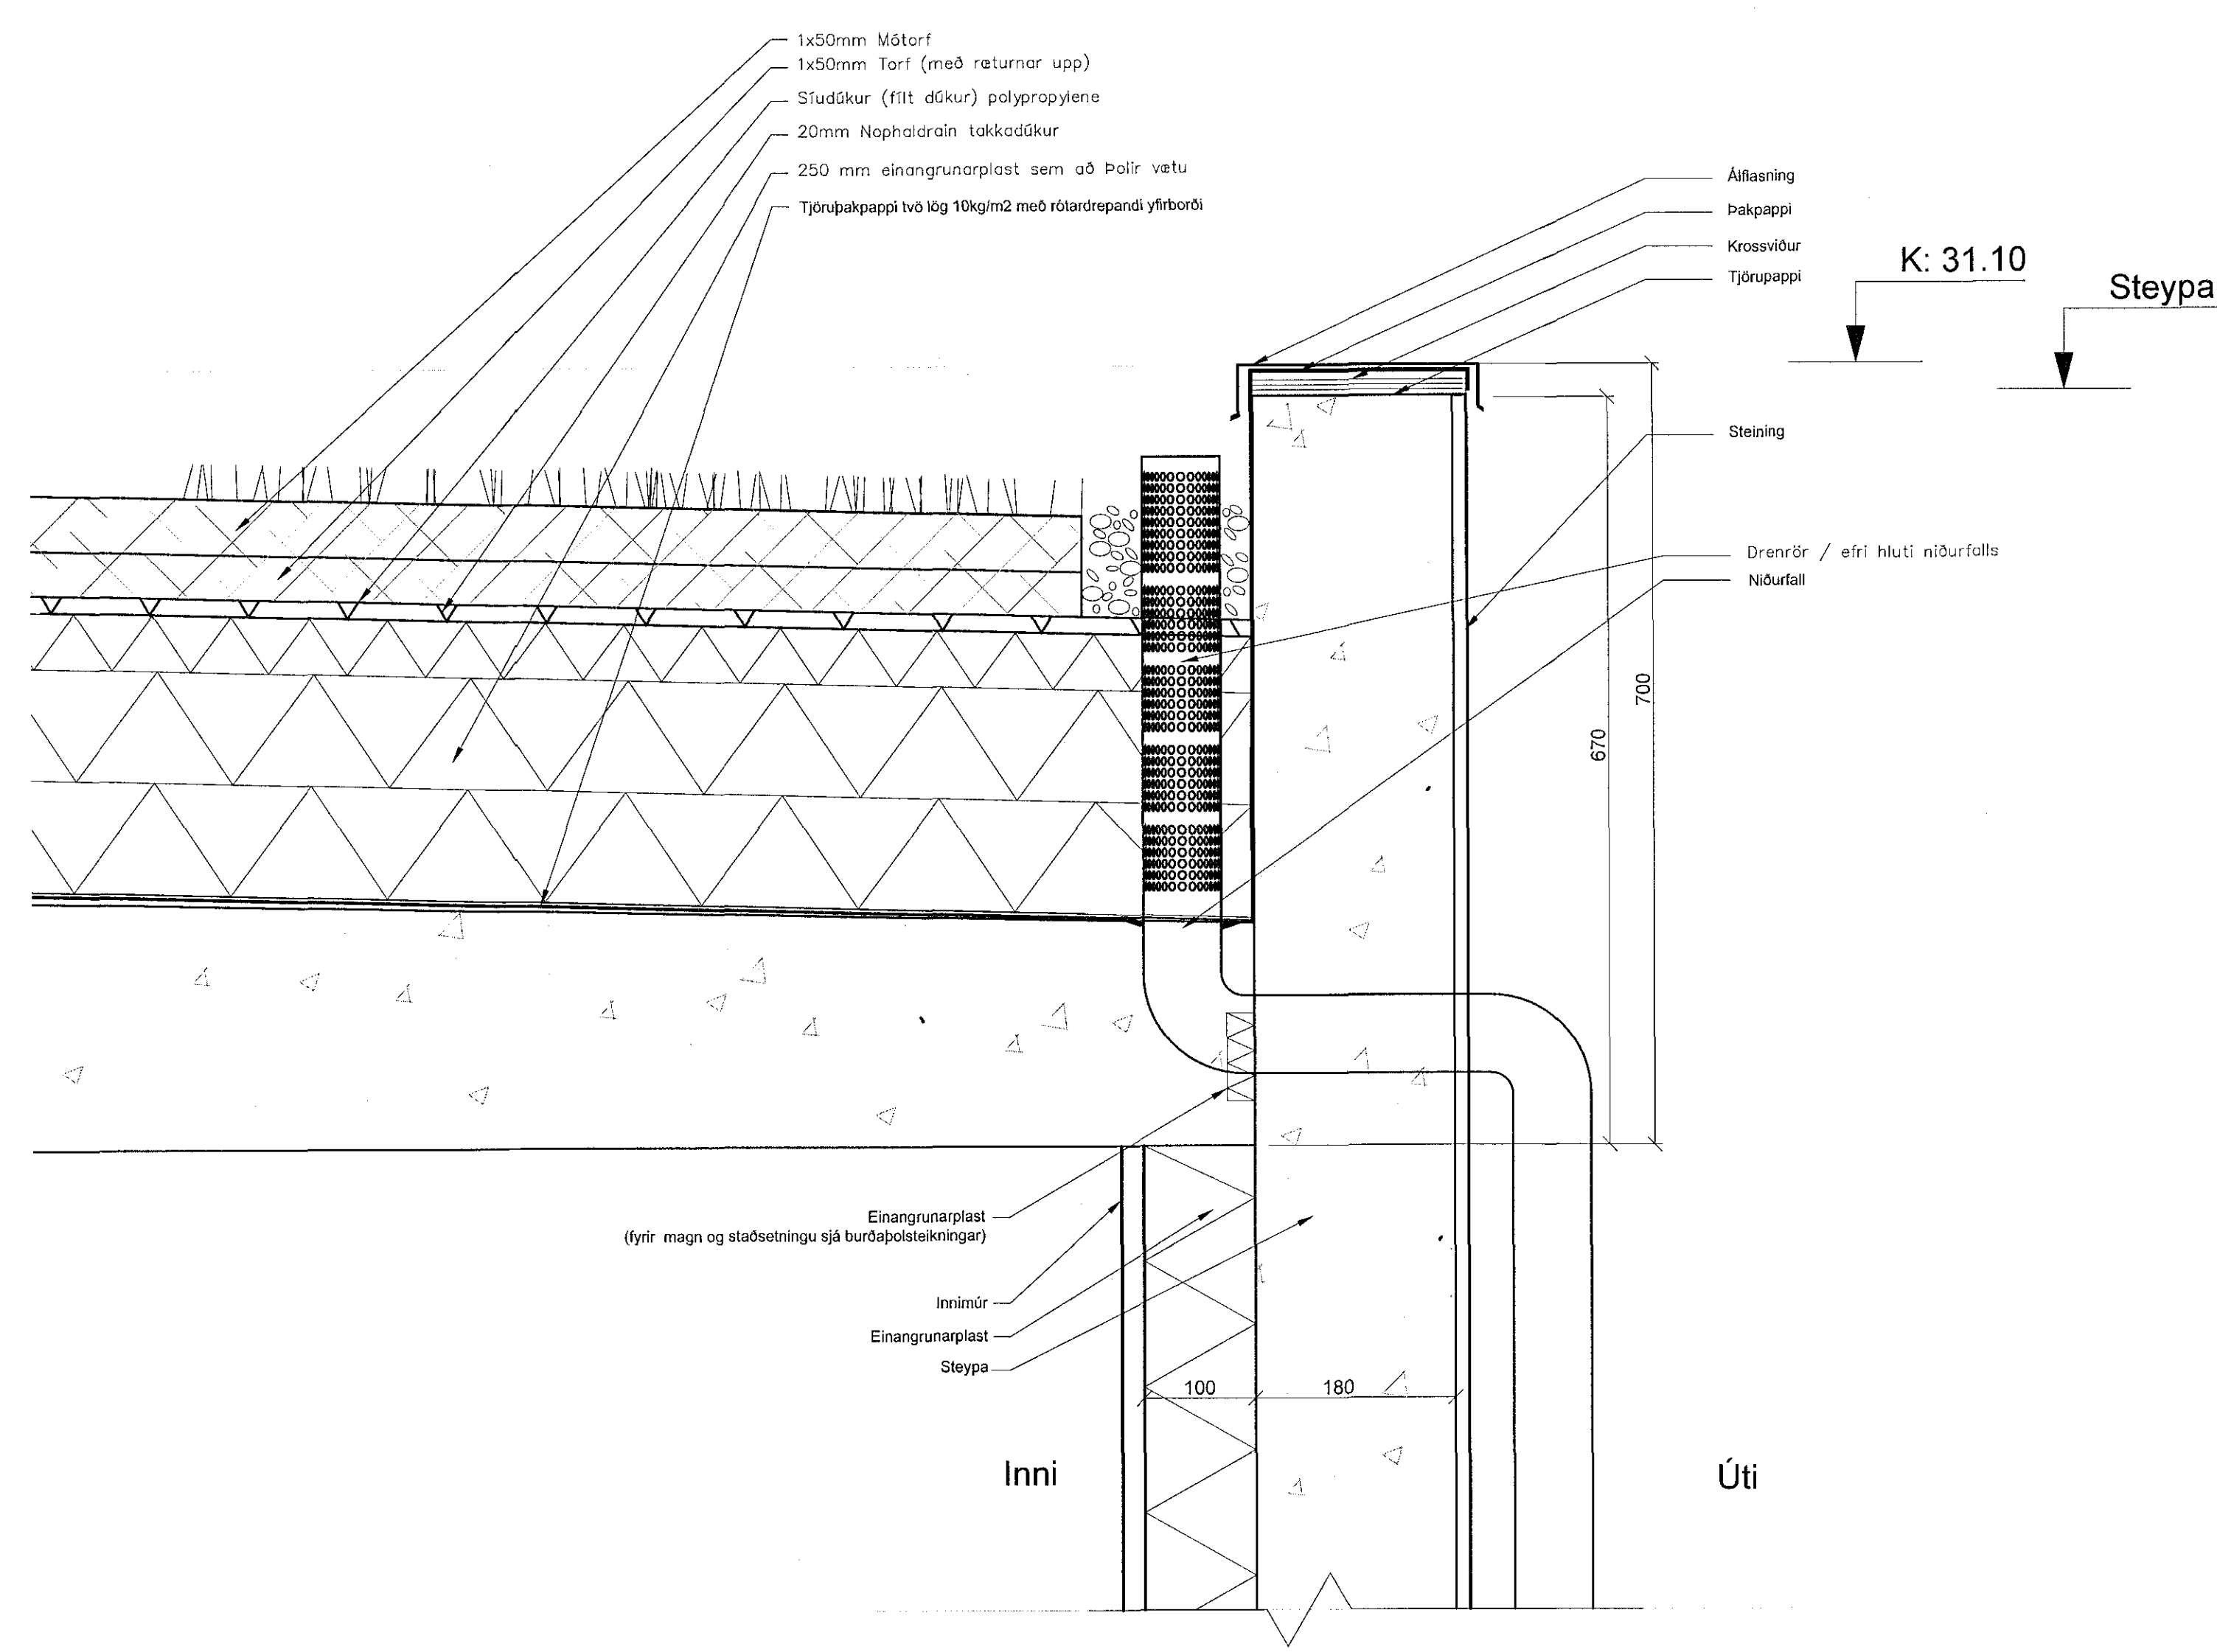

GLUGGAKARMUR
LÓDRÉTT SNIÐ

GLUGGAKARMUR
LÓDRÉTT SNIÐ

ÚTVEGGUR VIÐ JÖRÐ
LÓDRÉTT SNIÐ

STEYPT ÞAK- (EFRA ÞAK)
LÓDRÉTT SNIÐ

ÚTIDYR
LÓDRÉTT SNIÐ

TENDRA ehf	
Laugavegur 168, 105 Reykjavík tendra@tendra.is, www.tendra.is	
Ólga G. Sigúsdóttir, arkitekt FAI, kt: 110269-4399 Þórarinn Malmquist, arkitekt FAI, kt: 031071-5289	
Kvistavellir 10 -16	VERKJAF/TEKJ. OGS OG PM
Verkefningarnúmer Prinsippóttill	Sáðgæmi Kt. Malmquist
ÁVAÐAÐ 1:5	TEKJ. D. 12.07.2016
0613	A-801