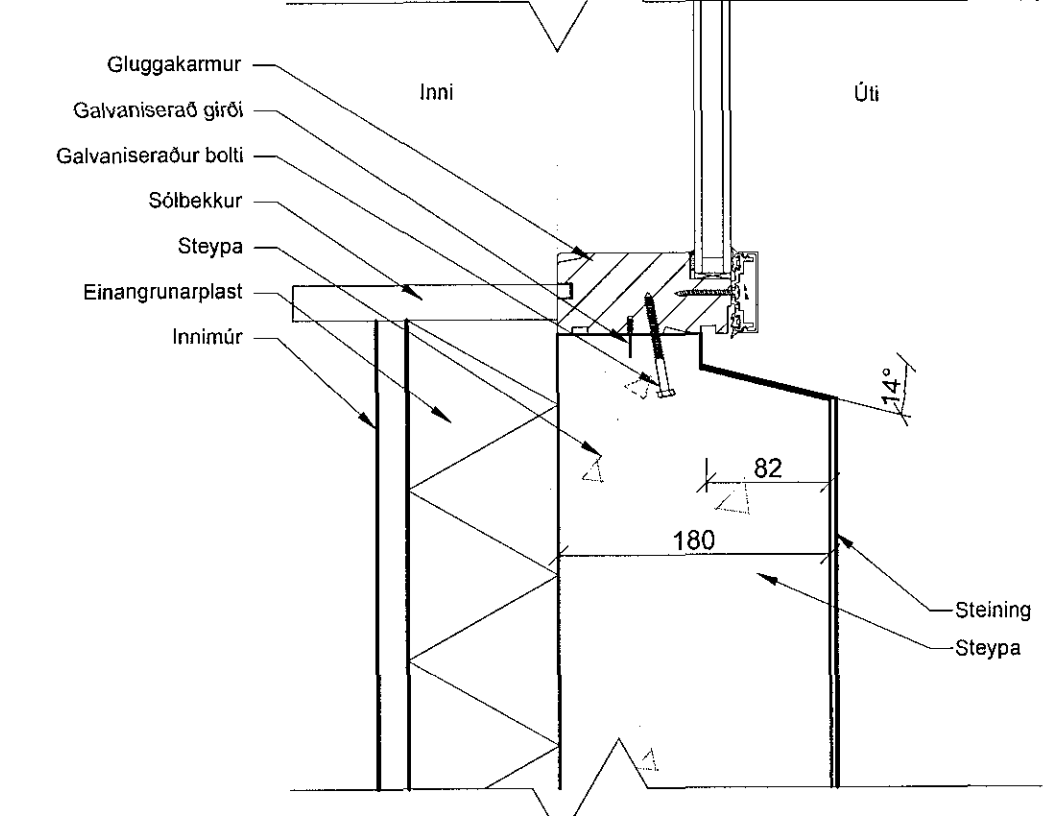

GLUGGAKARMUR
LÓDRÉTT SNIÐ

GLUGGAKARMUR
LÓDRÉTT SNIÐ

ÚTVEGGUR VIÐ JÖRÐ
LÓDRÉTT SNIÐ

STEYPT ÞAK- (EFRA ÞAK)
LÓDRÉTT SNIÐ

ÚTIDYR
LÓDRÉTT SNIÐ

TENDRA ehf	
Laugavegur 168, 105 Reykjavík tendra@tendra.is, www.tendra.is	
Ólga G. Sigúsdóttir, arkitekt FAI, kt: 110269-4399 Þórarinn Malmquist, arkitekt FAI, kt: 031071-5289	
Kvistavellir 10 -16	VERKJAF/TEKJ. OGS OG PM
Verkefningarnúmer Prinsippóttill	Sáðgæmi Kt. Malmquist
ÁVAÐAÐ 1:5	TEKJ. D. 12.07.2016
0613	A-801