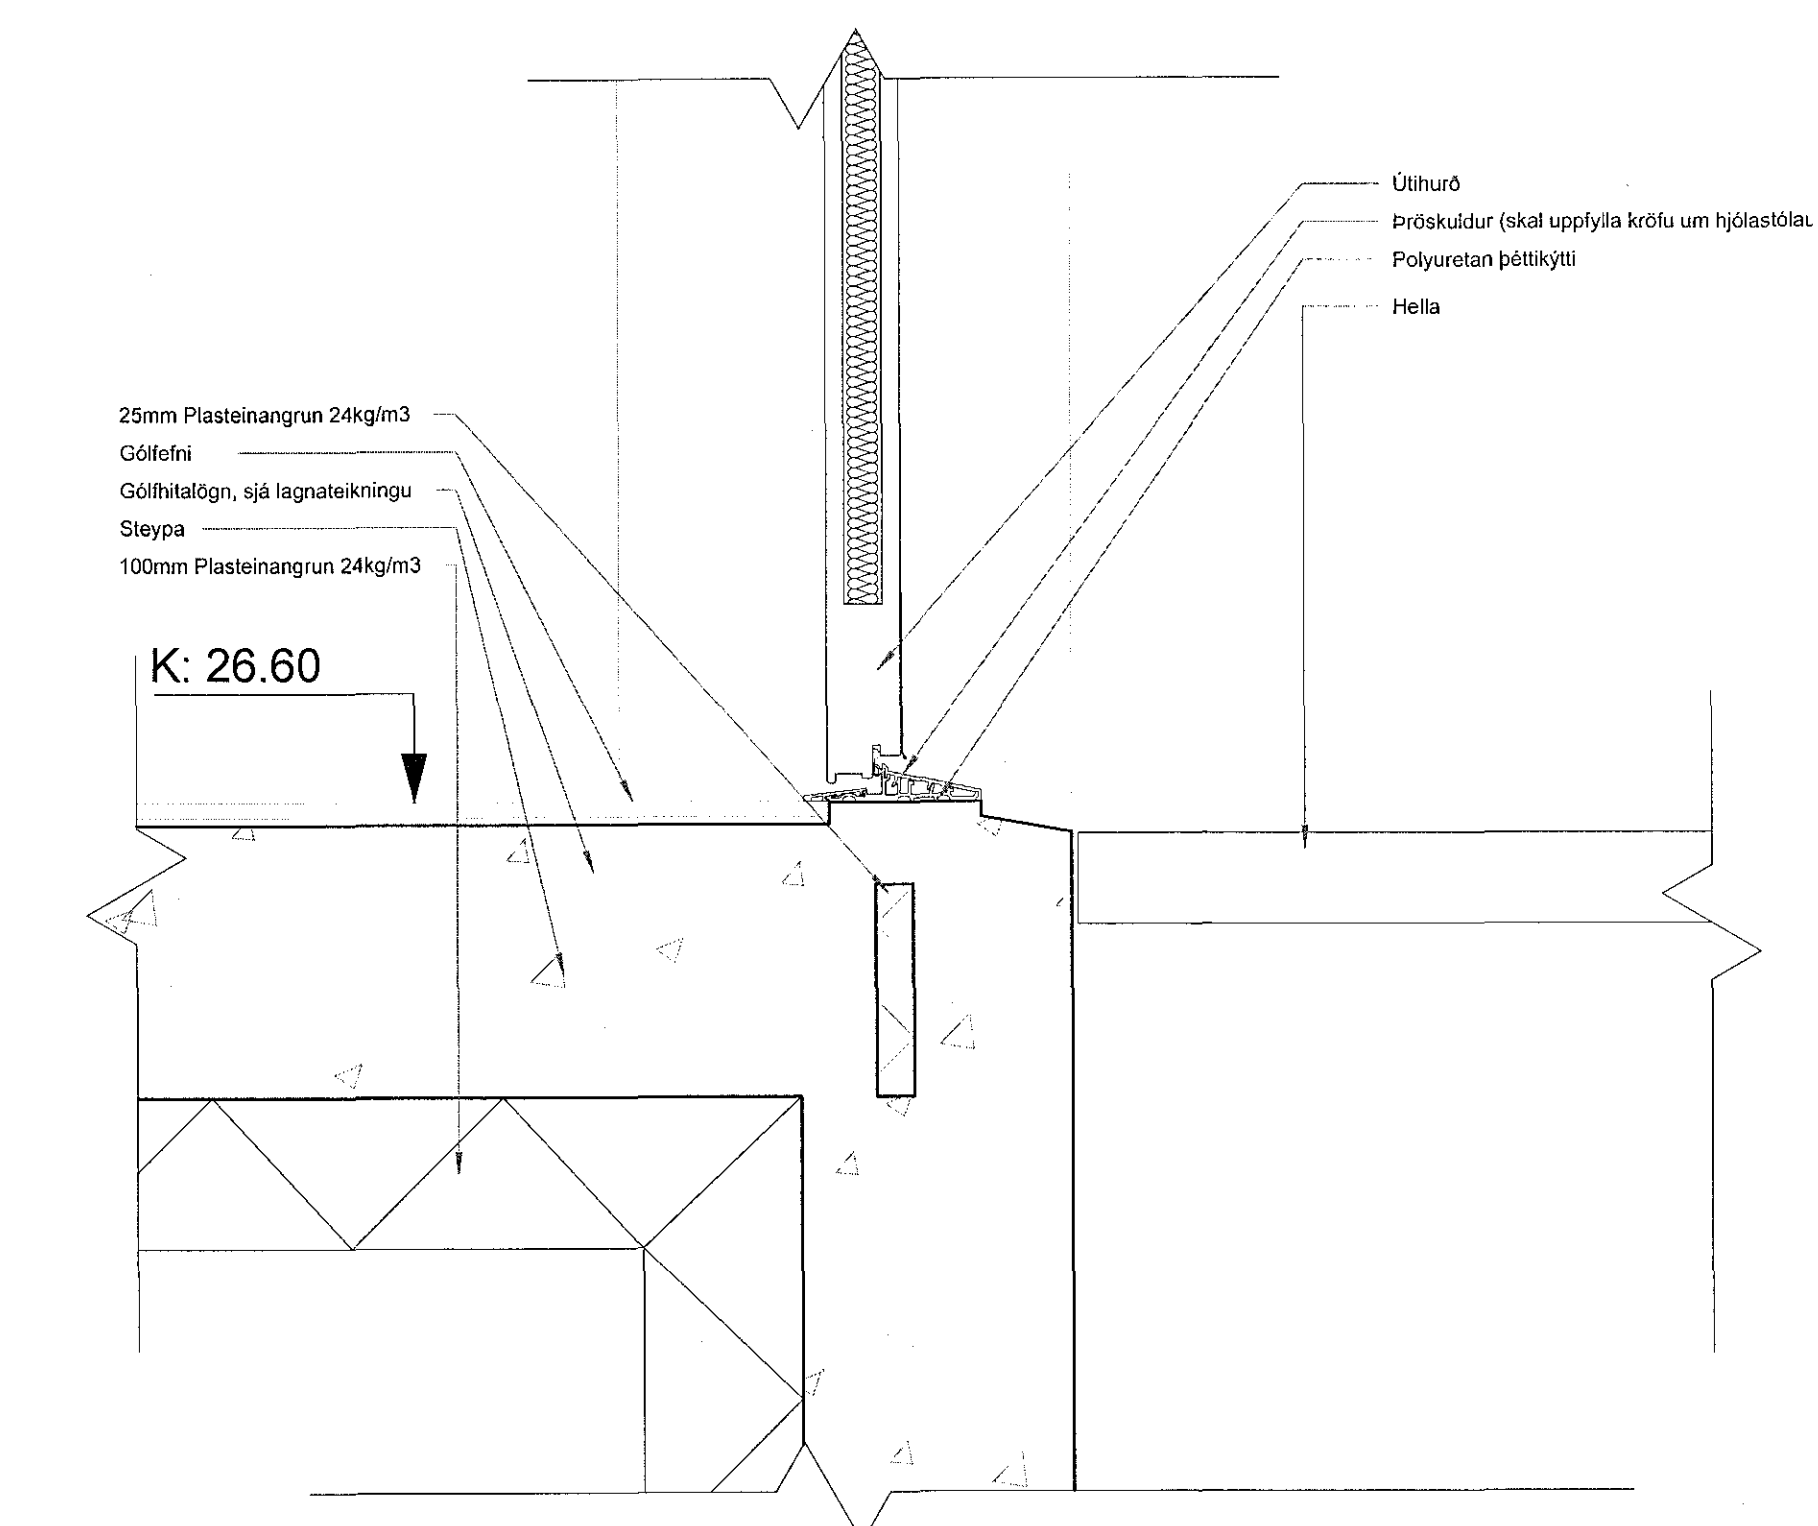

GLUGGAKARMUR
LÓDRÉTT SNIÐ

GLUGGAKARMUR
LÓDRÉTT SNIÐ

ÚTVEGGUR VIÐ JÖRÐ
LÓDRÉTT SNIÐ

STEYPT ÞAK- (EFRA ÞAK)
LÓDRÉTT SNIÐ

ÚTIDYR
LÓDRÉTT SNIÐ

TENDRA ehf	
Laugavegur 168, 105 Reykjavík tendra@tendra.is, www.tendra.is	
Ólga G. Sigúsdóttir, arkitekt FAI, kt: 110269-4399 Þórarinn Malmquist, arkitekt FAI, kt: 031071-5289	
Kvistavellir 10 -16	VERKJAF/TEKJ. OGS OG PM
Verkefningarnúmer Prinsippóttill	Sáðgæmi Kt. Malmquist
ÁVAÐAÐ 1:5	TEKJ. D. 12.07.2016
0613	A-801