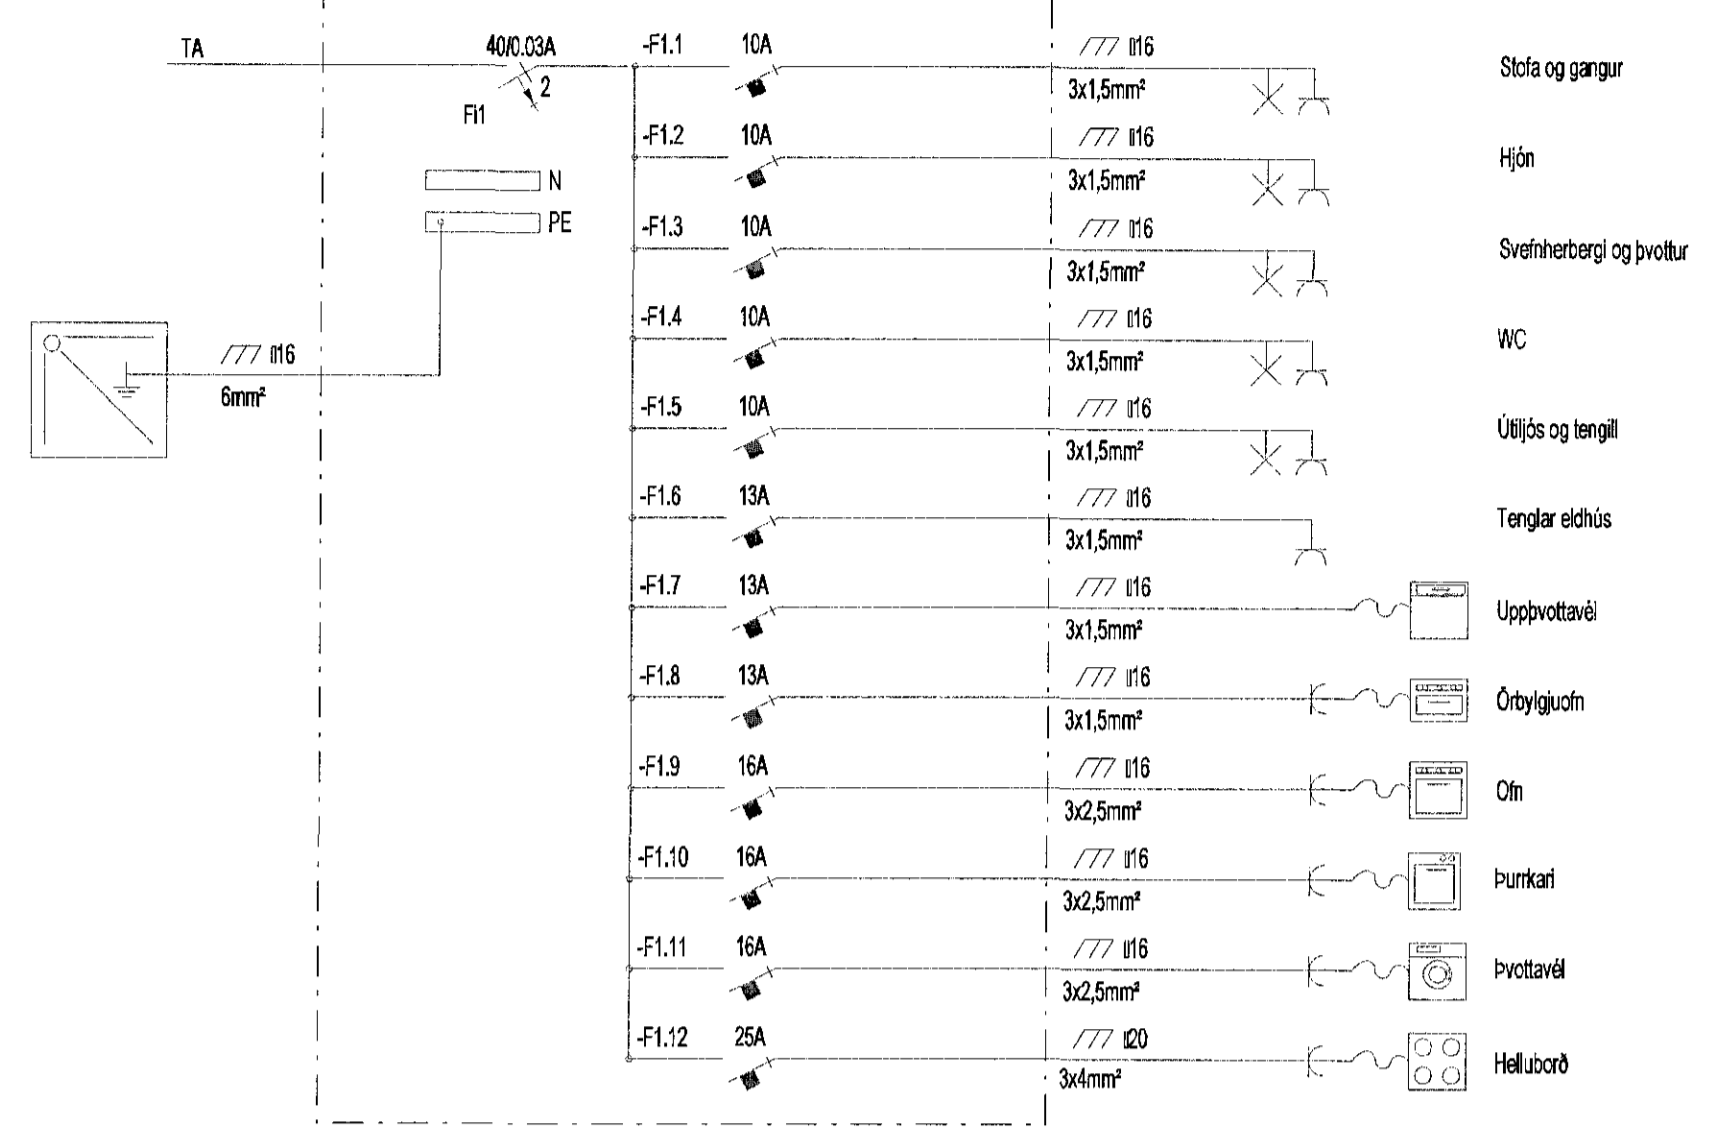

- Íbúð 603
- Geymsla 603
- Íbúð 604
- Geymsla 604
- Íbúð 605
- Geymsla 605
- Íbúð 606
- Geymsla 606
- Íbúð 607
- Geymsla 607
- Tengili vö lófu
- Tengili vö lófu
- Tenglar stípagangi
- Tækirými
- Geymslugangur
- Hjólageymsla
- Síðgátt
- Andri
- Síðagangur 2.-6. hæð
- Ljós lyftugöngum
- Smáþennuskapur
- Vara
- Útljós 1-2. hæð
- Útljós 3-4. hæð
- Útljós 1-2. hæð
- Þakklísarar
- Þakklísarar
- Þakklísarar
- Þakklísarar
- Lýta

TC101, TC102, TC103, TC104  
 TG201, TG202, TG204, TG205, TG206, TG207  
 TG301, TG302, TG304, TG305, TG306, TG307  
 TG401, TG402, TG404, TG405, TG406, TG407  
 TG501, TG502, TG504, TG505, TG506, TG507  
 TG601, TG602, TG604, TG605, TG606, TG607

- Stofa og gangur
- Hjón
- Svefnherbergi og þvottur
- WC
- Útljós og tengili
- Tenglar eldhúss
- Uppþvottavél
- Óryggiðich
- Öfn
- Þunkari
- Þvottavél
- Hölluðorð

TG203, TG303, TG403, TG503, TG603

- Stofa og gangur
- Hjón og svefnherbergi
- Þvottur/WC og geymsla
- Útljós og tengili
- Tenglar eldhúss
- Uppþvottavél
- Óryggiðich
- Öfn
- Þunkari
- Þvottavél
- Hölluðorð