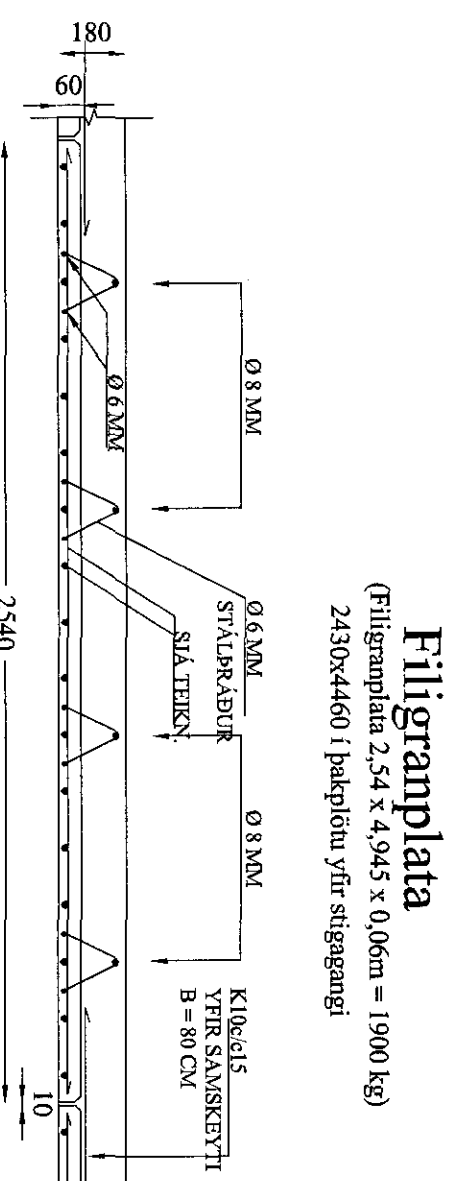

Norðurhella 7, grunnmynd plötu yfir 1. hæð, 1:100.

Norðurhella 7, grunnmynd plötu yfir 2. hæð, 1:100

Filigran-plötur, kennisnið 1:20.

Þessar plötur eru bæði í plötu á milli hæða og í loftplötu.

Samþykkt þátt 1
12 DEC 2016
Byggingarkultúrinn í Hafnarfirði
F.h. Sigurður Steinar Jónsson

Verkfræðisstofa

Halldórs Hannessonar s. 8989455
Gunnarsundi 10 Hafnarfirði

Norðurhella 7 Hafnarfirði

Filigran-plötur í gólf 2. hæðar og þaki
Grunnmynd og snið í plötu.

Mkv. 1:100 1:20
Reiknað H.H.
Táknað H.H.
Kl. hönnuðar 141139-2159
Breyti