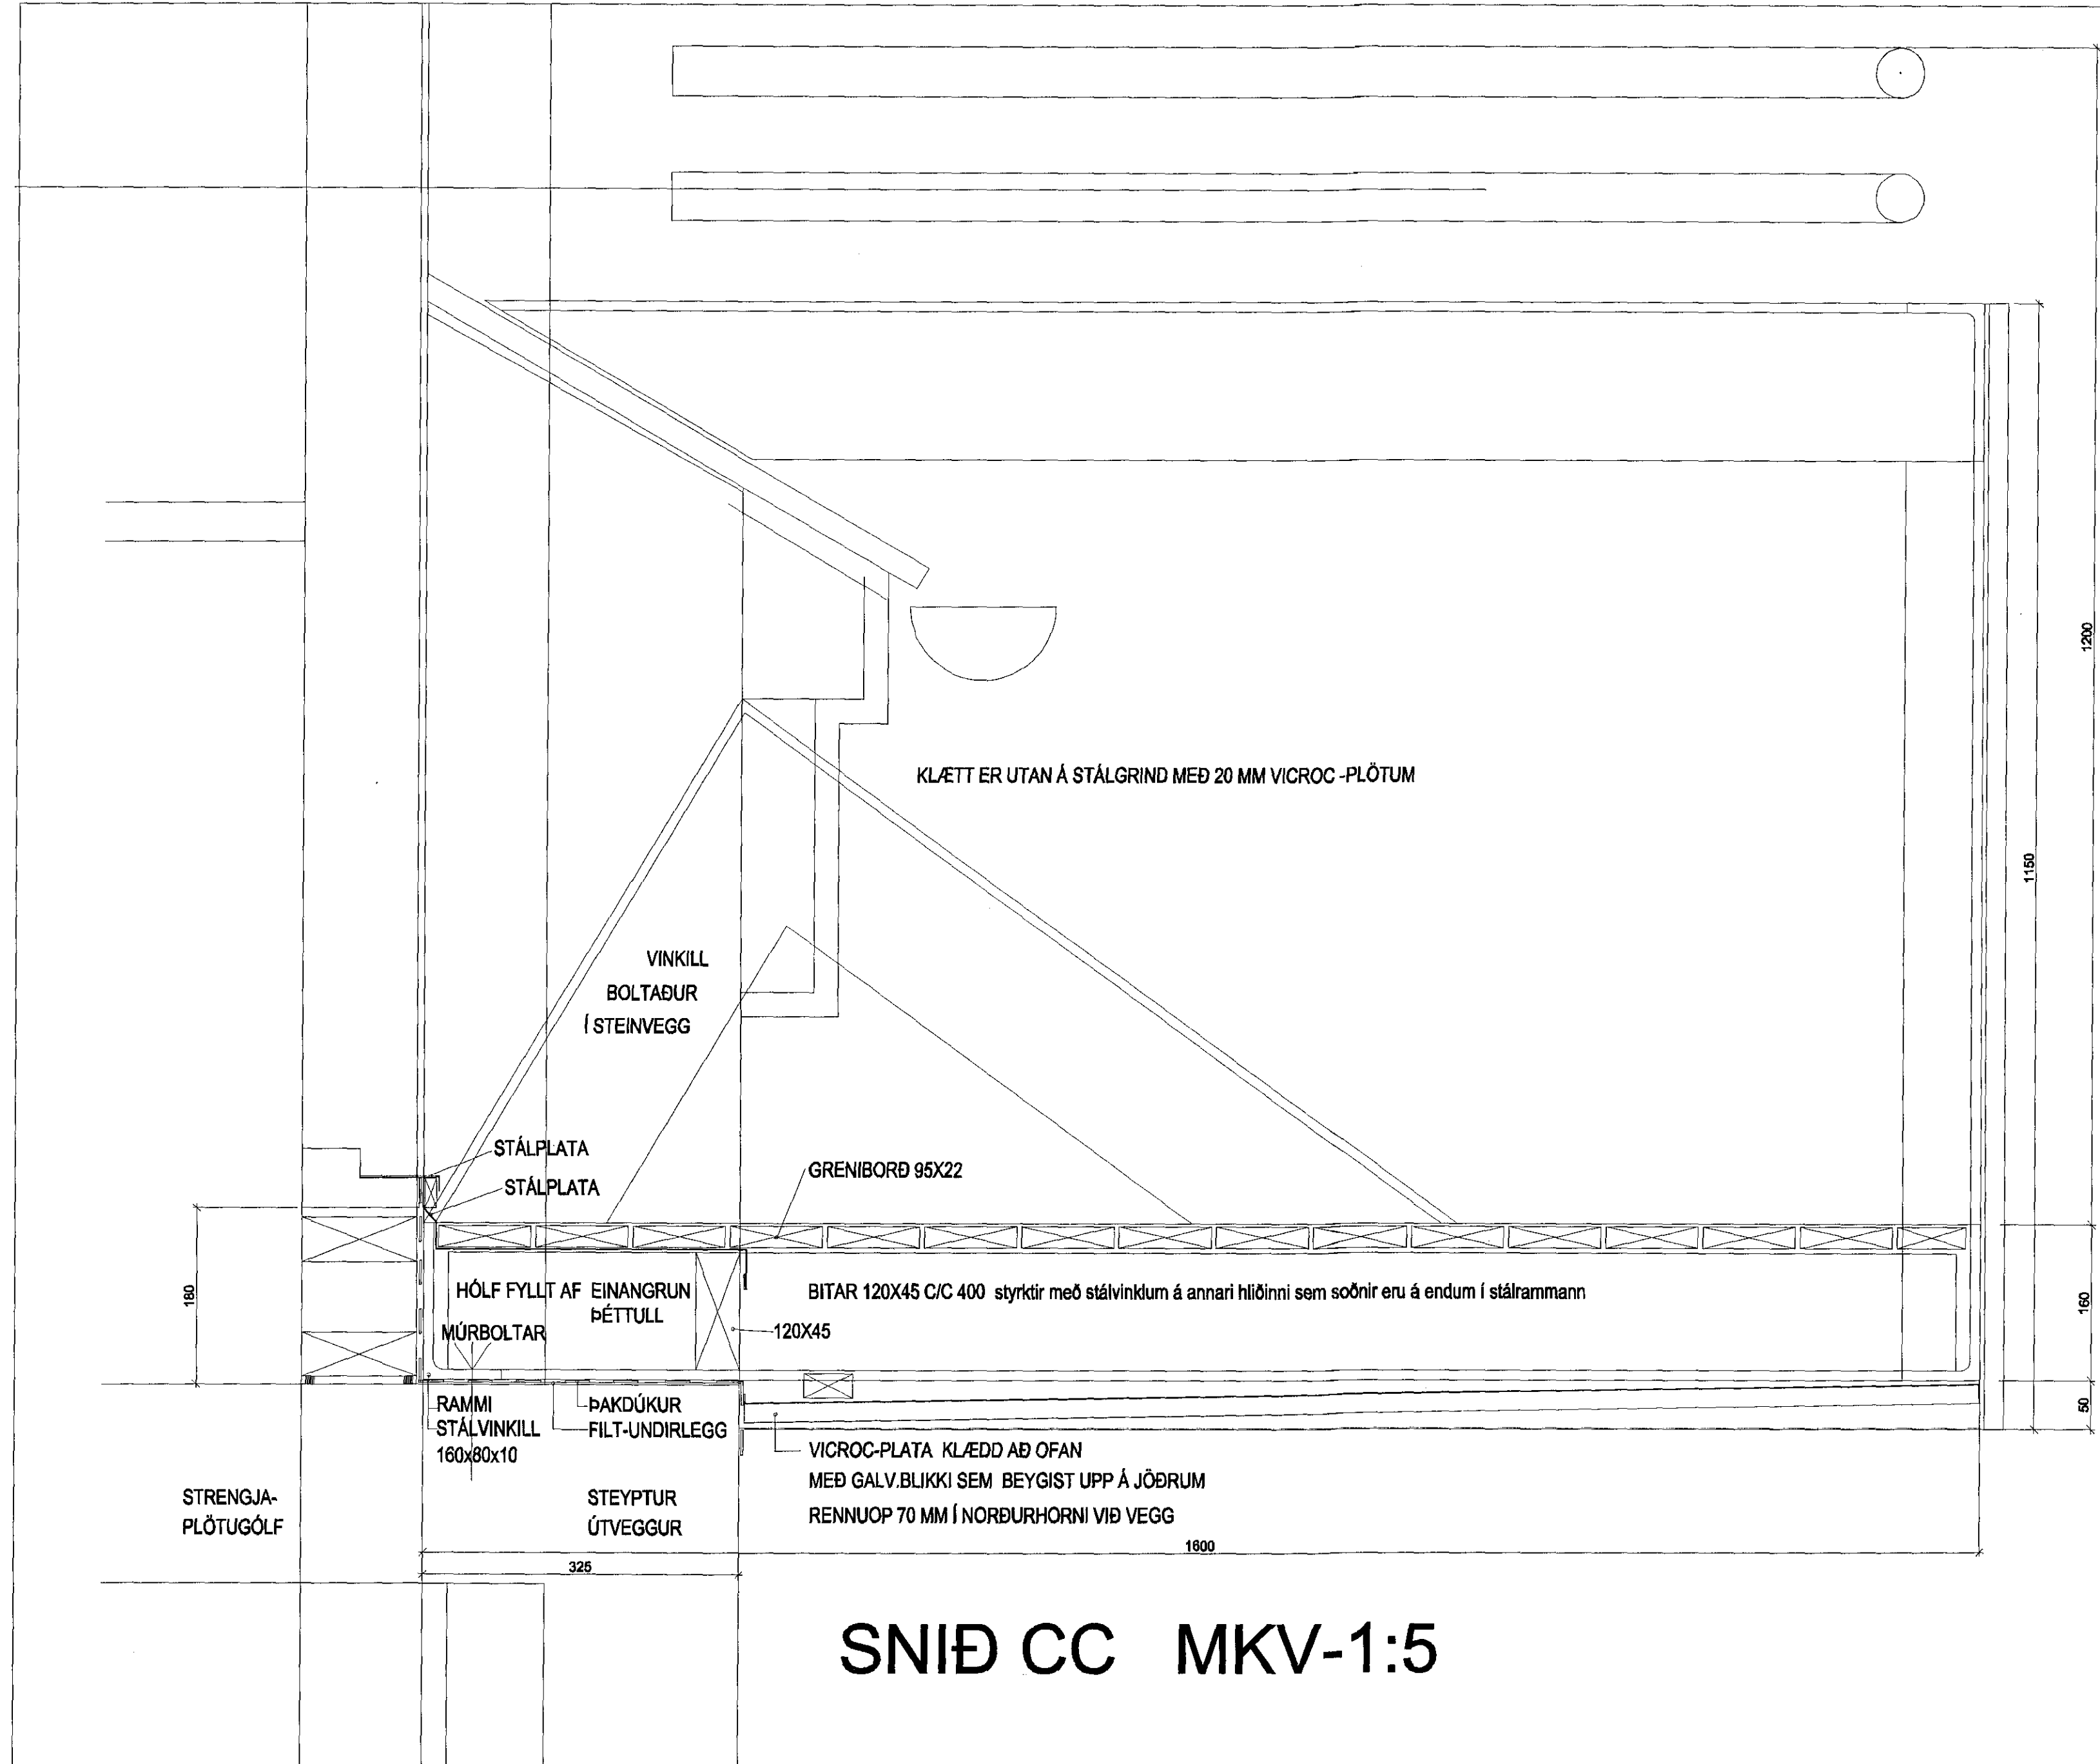

# SNIÐ CC MKV-1:5

*Linnþórunn Ástala Þinnar*  
FJARÐARGATA\_11\_HAFNARFIRÐI 04

HÚSIÐ TEIKNADI ERLING G. PEDERSEN ARKITEKT DAGS. 7.12.1990, AUTOCAD GRUNNAR ERU FRÁ HONUM  
SIGURÞÓR ADALSTEINSSON ARKITEKT TEIKNADI ÍBÚÐARINNRETTINGAR Á 4. HÆÐ DAGS.15.9.2016