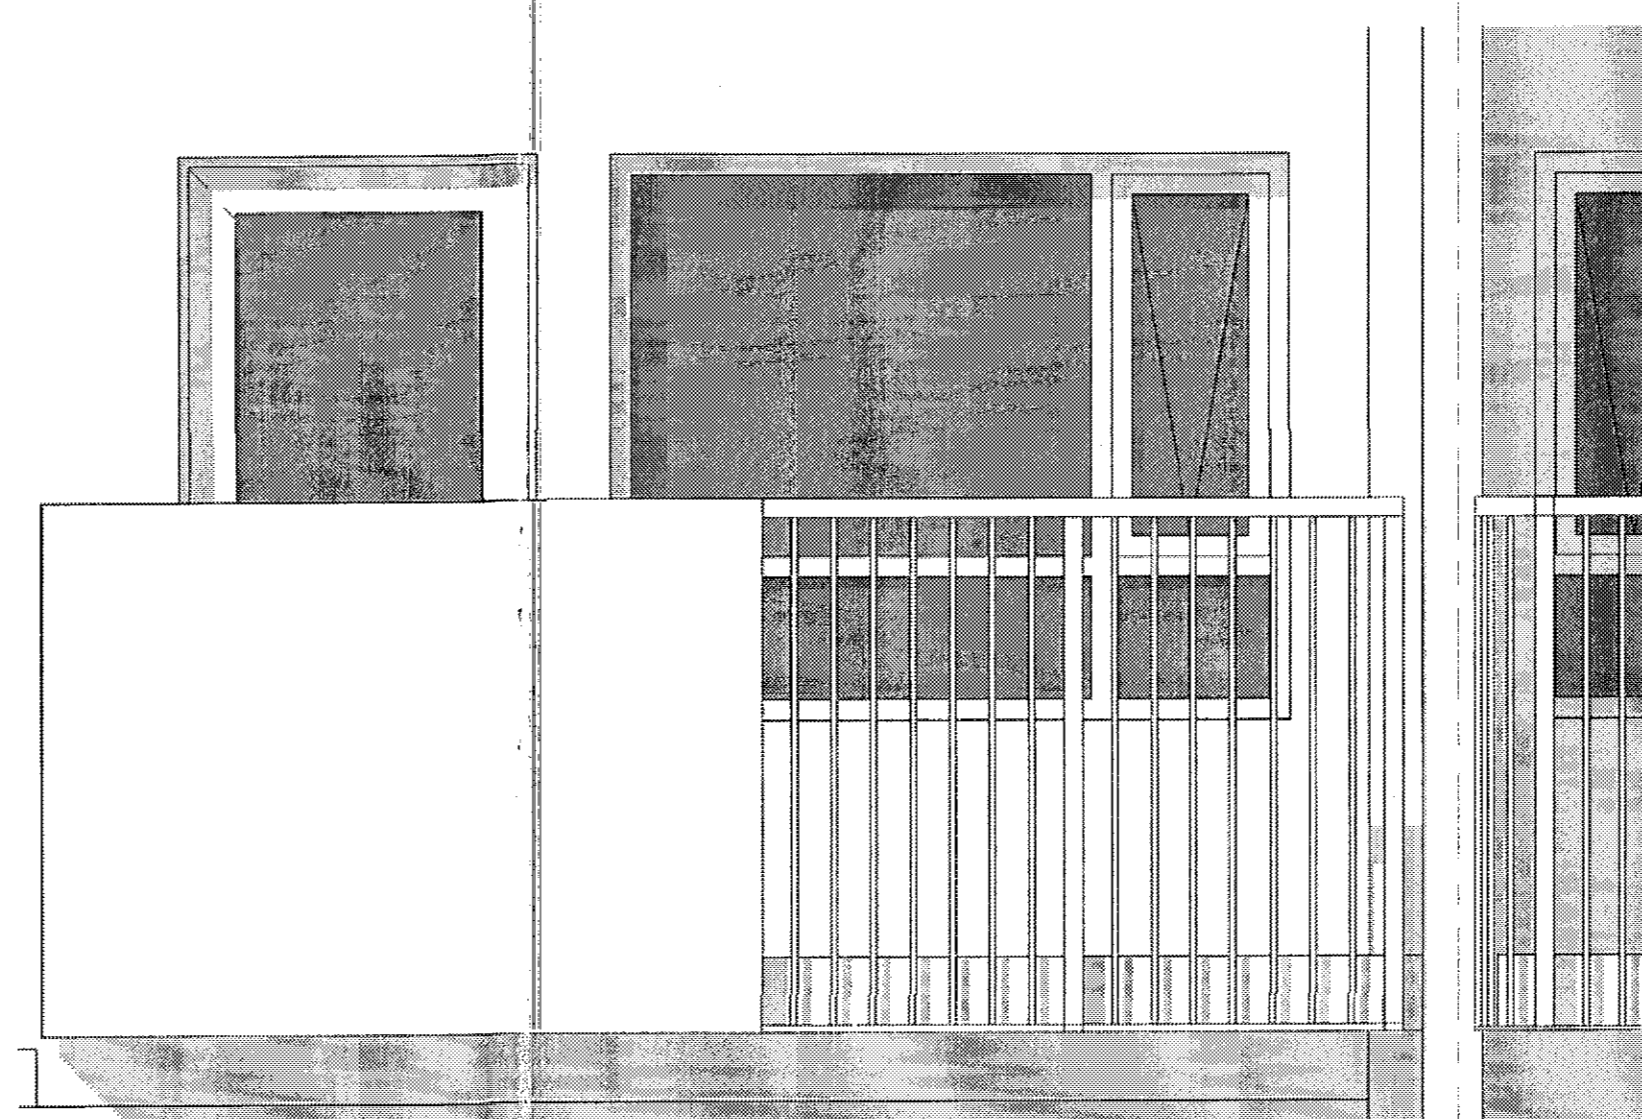

6 Dæmigerðar svalir 8B
1:20

ÚTGAFA	TEIKNAD	YFIRFARID	DAGS

ARTIÐLI ADALHÖNDLADAR

Sveinur S. Jónsson
Sigurður Steinar Jónsson

ASK
ARKITEKTAR

VERKINI
Löö: Kirkjuvellir 8 og 12
Kirkjuvellir 8B

MASTI A1	1:20
HRVAFD	SS
TEIKNAD	BL
YFIR	SS
SKILA	16.12.2016
ÚTGAFA