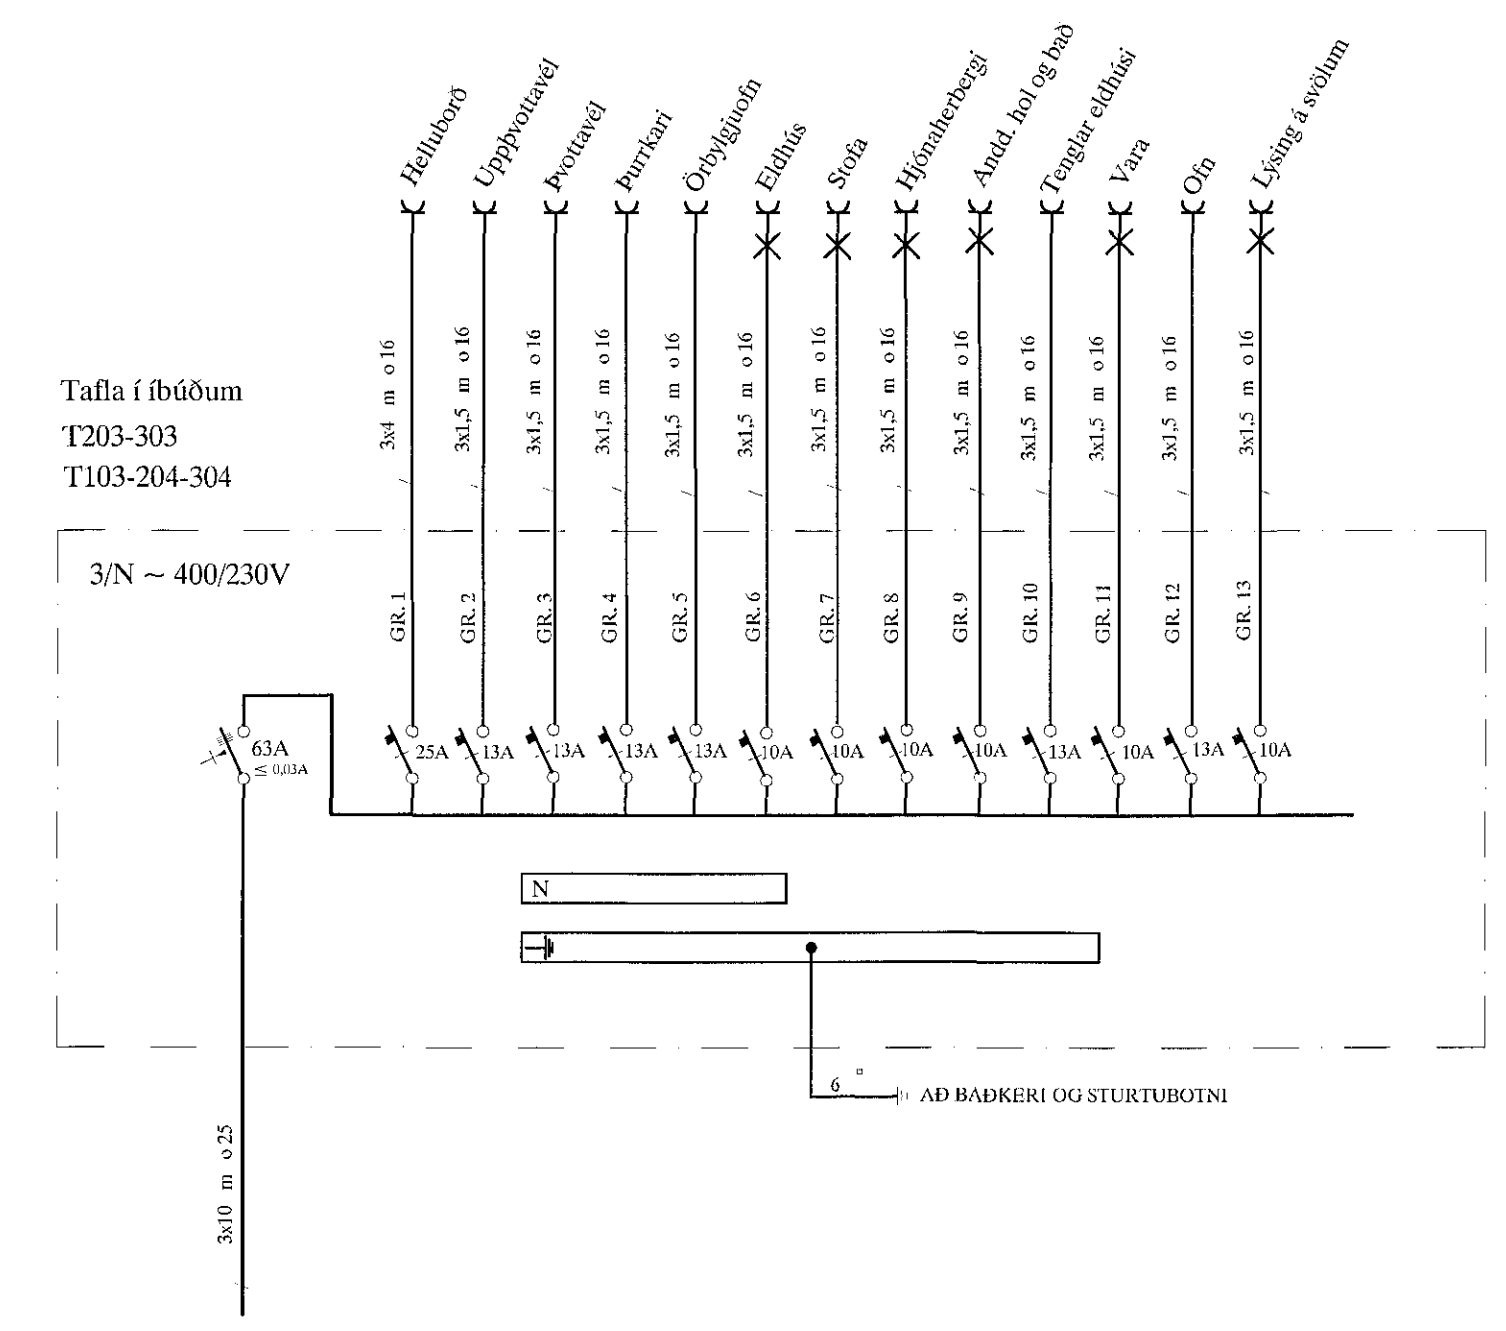

LAGNIR UTANHÚSS M. 1:100

ÞAK HÆÐ

LAGNIR AÐ ÞAKBLÁSURUM M. 1:100

05. JAN. 2017
Sigurður Steinar Jónsson

Áritun aðalhönnuðar

HEIMTAUGAR-OG FULL ADARTEIKNING		B.P.T.	T.S.	220146-2439	KIRKJUVELLIR 8B HAFNARFIRÐI	SKV. 1:100
HEIMTAUGAR-OG FULL ADARTEIKNING		TERR.	BANNAU	RENNITALA	TÖFLUR Í ÍBÚÐUM OG LAGNIR ÚTI OG UPPI	FERN.NR. 10
HEIMTAUGAR-OG FULL ADARTEIKNING		SAMPYKKT		TERA 3/P	RAFMAGNISVERKFRÆÐISTOFA	SKV. 10 AF 10
HEIMTAUGAR-OG FULL ADARTEIKNING		SAMPYKKT		TERA 3/P	RAFMAGNISVERKFRÆÐISTOFA	VERSKV. 15-026
HEIMTAUGAR-OG FULL ADARTEIKNING		SAMPYKKT		TERA 3/P	RAFMAGNISVERKFRÆÐISTOFA	DTG. A