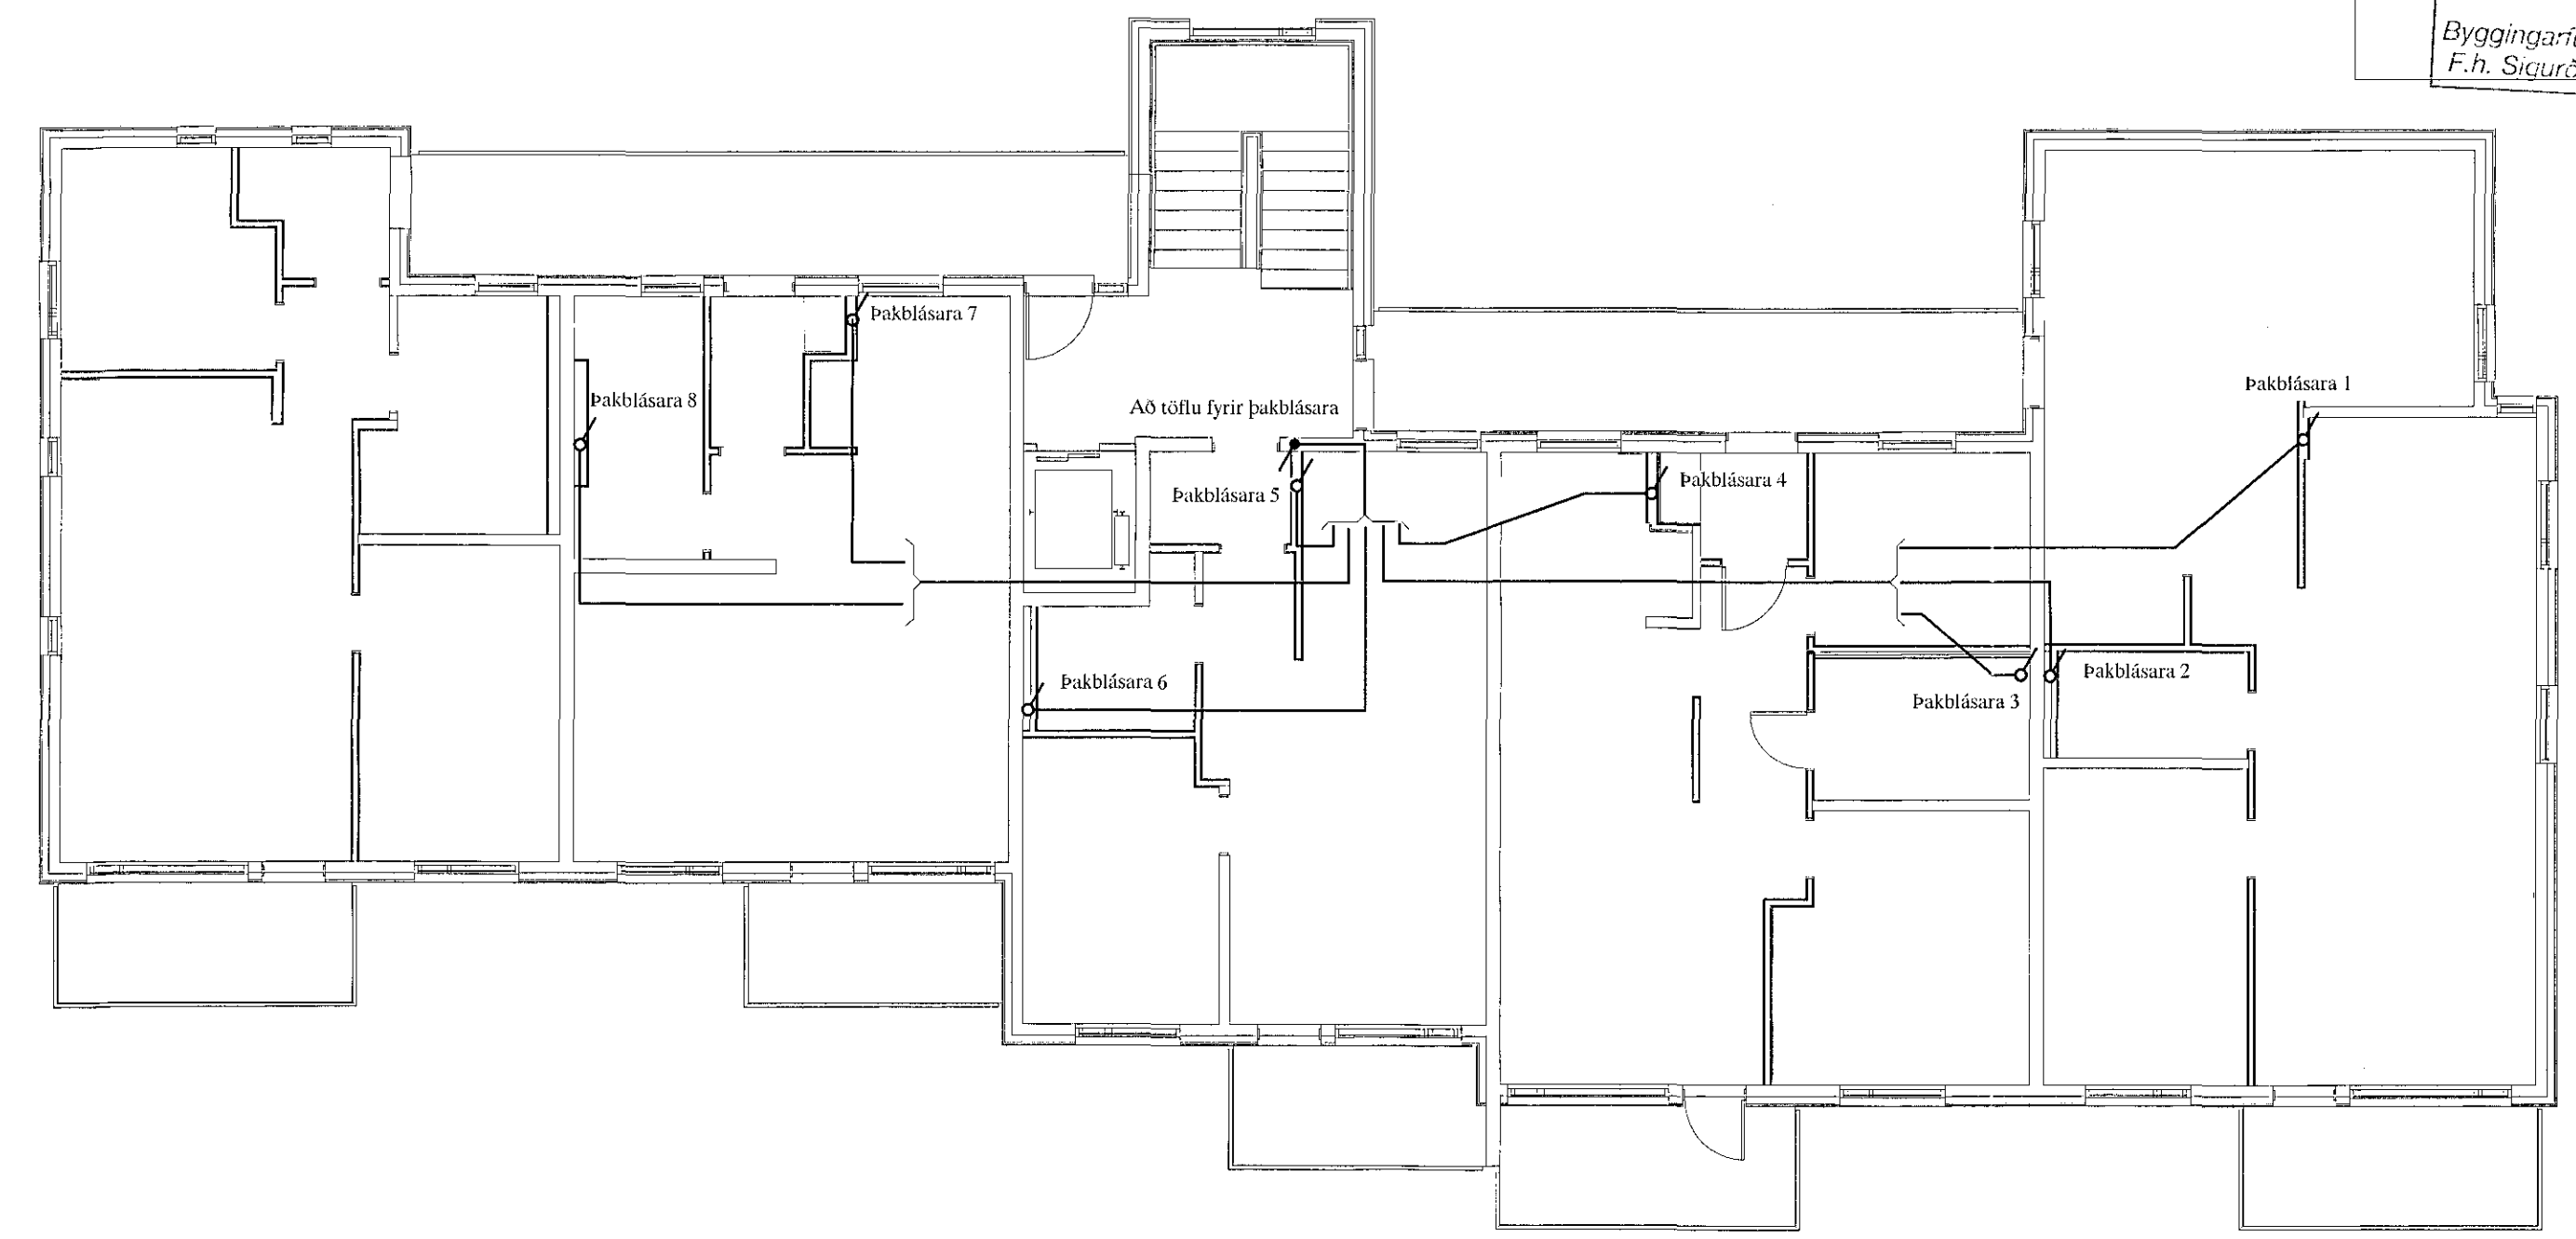

LAGNIR UTANHÚSS M. 1:100

ÞAK HÆÐ

LAGNIR AÐ ÞAKBLÁSURUM M. 1:100

05. JAN. 2017
Sigurður Steinar Jónsson

Áritun aðalhönnuðar

HEIMTAUGAR-OG FULL ADARTEIKNING		B.P.T.	T.S.	220146-2439	KIRKJUVELLIR 8B HAFNARFIRÐI	SKV. 1:100
HEIMTAUGAR-OG FULL ADARTEIKNING		TERR.	BANNAU	RENNITALA	TÖFLUR Í ÍBÚÐUM OG LAGNIR ÚTI OG UPPI	FERN.NR. 10
HEIMTAUGAR-OG FULL ADARTEIKNING		SAMPYKKT		TERA 3/P	RAFMAGNISVERKFRÆÐISTOFA	SKV. 10 AF 10
HEIMTAUGAR-OG FULL ADARTEIKNING		SAMPYKKT		TERA 3/P	RAFMAGNISVERKFRÆÐISTOFA	VERSKV. 15-026
HEIMTAUGAR-OG FULL ADARTEIKNING		SAMPYKKT		TERA 3/P	RAFMAGNISVERKFRÆÐISTOFA	DTG. A