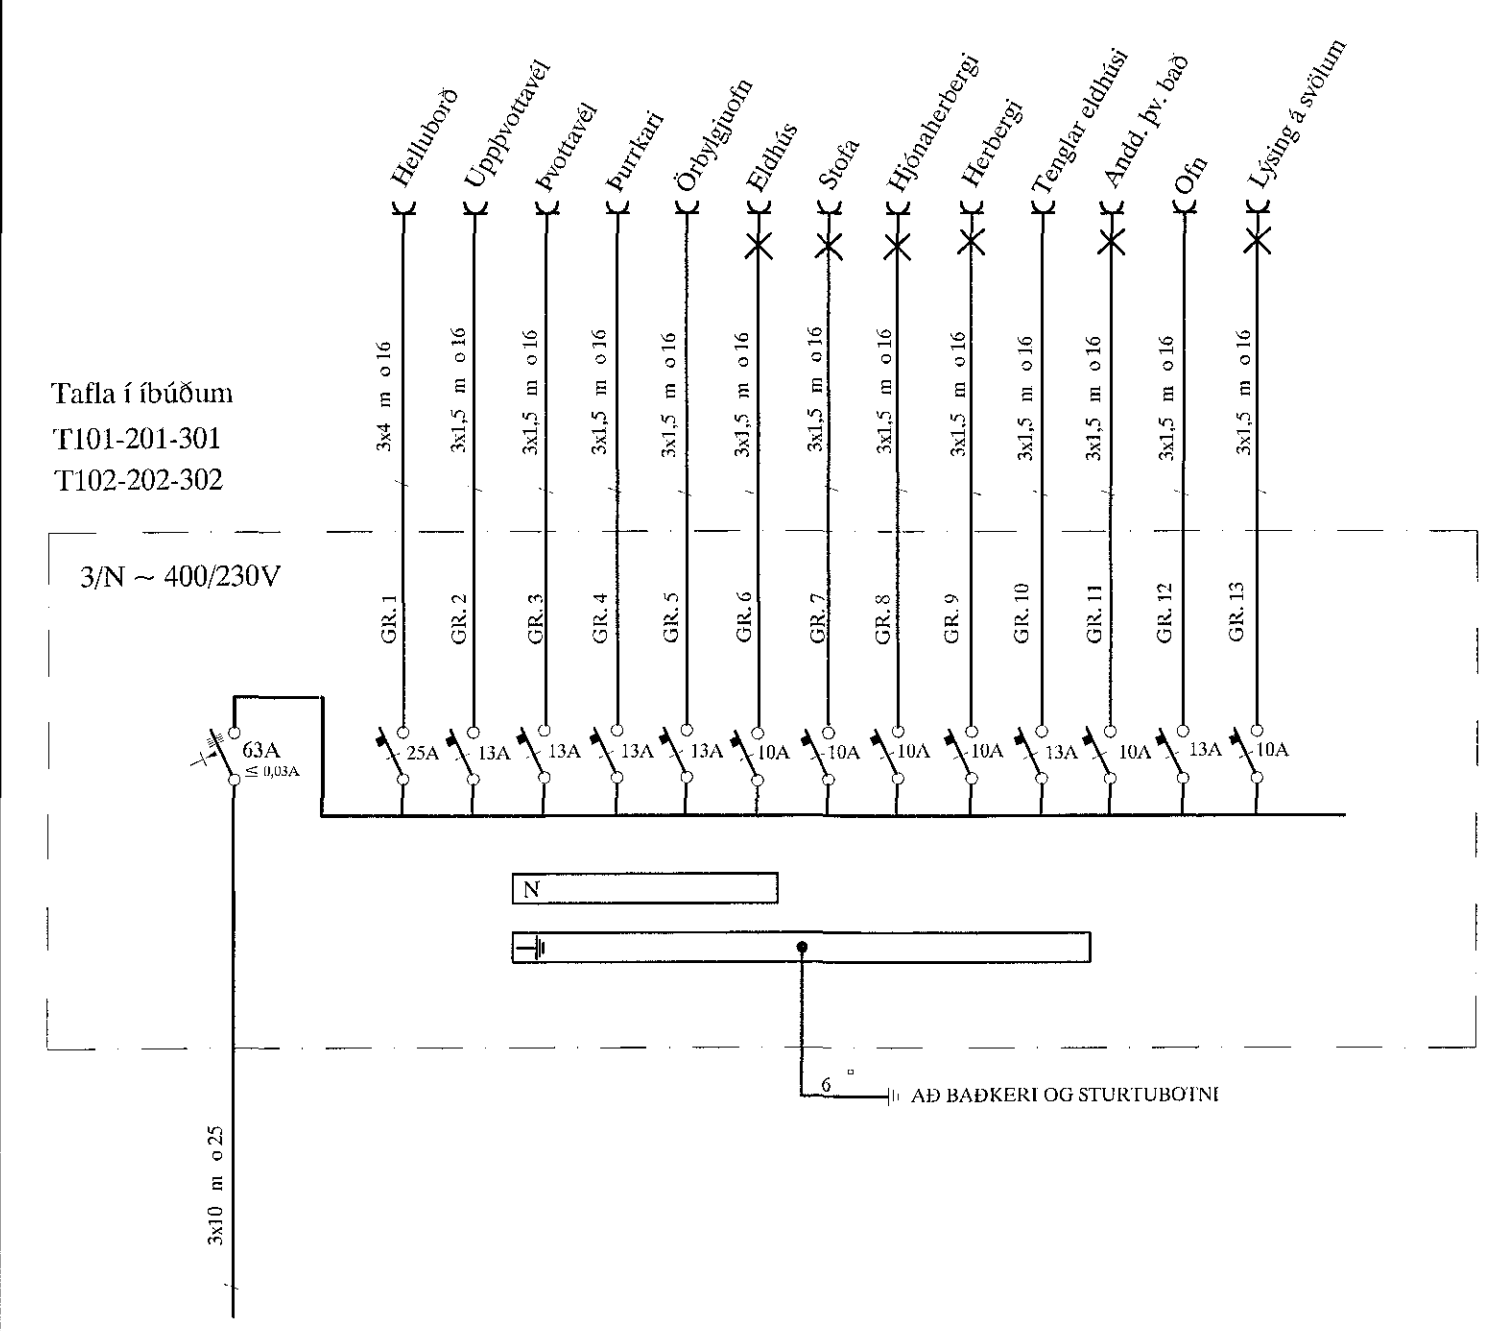

LAGNIR UTANHÚSS M. 1:100

ÞAK HÆÐ

LAGNIR AÐ ÞAKBLÁSURUM M. 1:100

05. JAN. 2017
Sigurður Steinar Jónsson

Áritun aðalhönnuðar

HEIMTAUGAR-OG FULL ADARTEIKNING		B.P.T.	T.S.	220146-2439	KIRKJUVELLIR 8B HAFNARFIRÐI	SKV. 1:100
HEIMTAUGAR-OG FULL ADARTEIKNING		TERR.	BANNAU	RENNITALA	TÖFLUR Í ÍBÚÐUM OG LAGNIR ÚTI OG UPPI	FERN.NR. 10
HEIMTAUGAR-OG FULL ADARTEIKNING		SAMPYKKT		TERA 3/P	RAFMAGNISVERKFRÆÐISTOFA	SKV. 10 AF 10
HEIMTAUGAR-OG FULL ADARTEIKNING		SAMPYKKT		TERA 3/P	RAFMAGNISVERKFRÆÐISTOFA	VERSKV. 15-026
HEIMTAUGAR-OG FULL ADARTEIKNING		SAMPYKKT		TERA 3/P	RAFMAGNISVERKFRÆÐISTOFA	DTG. A