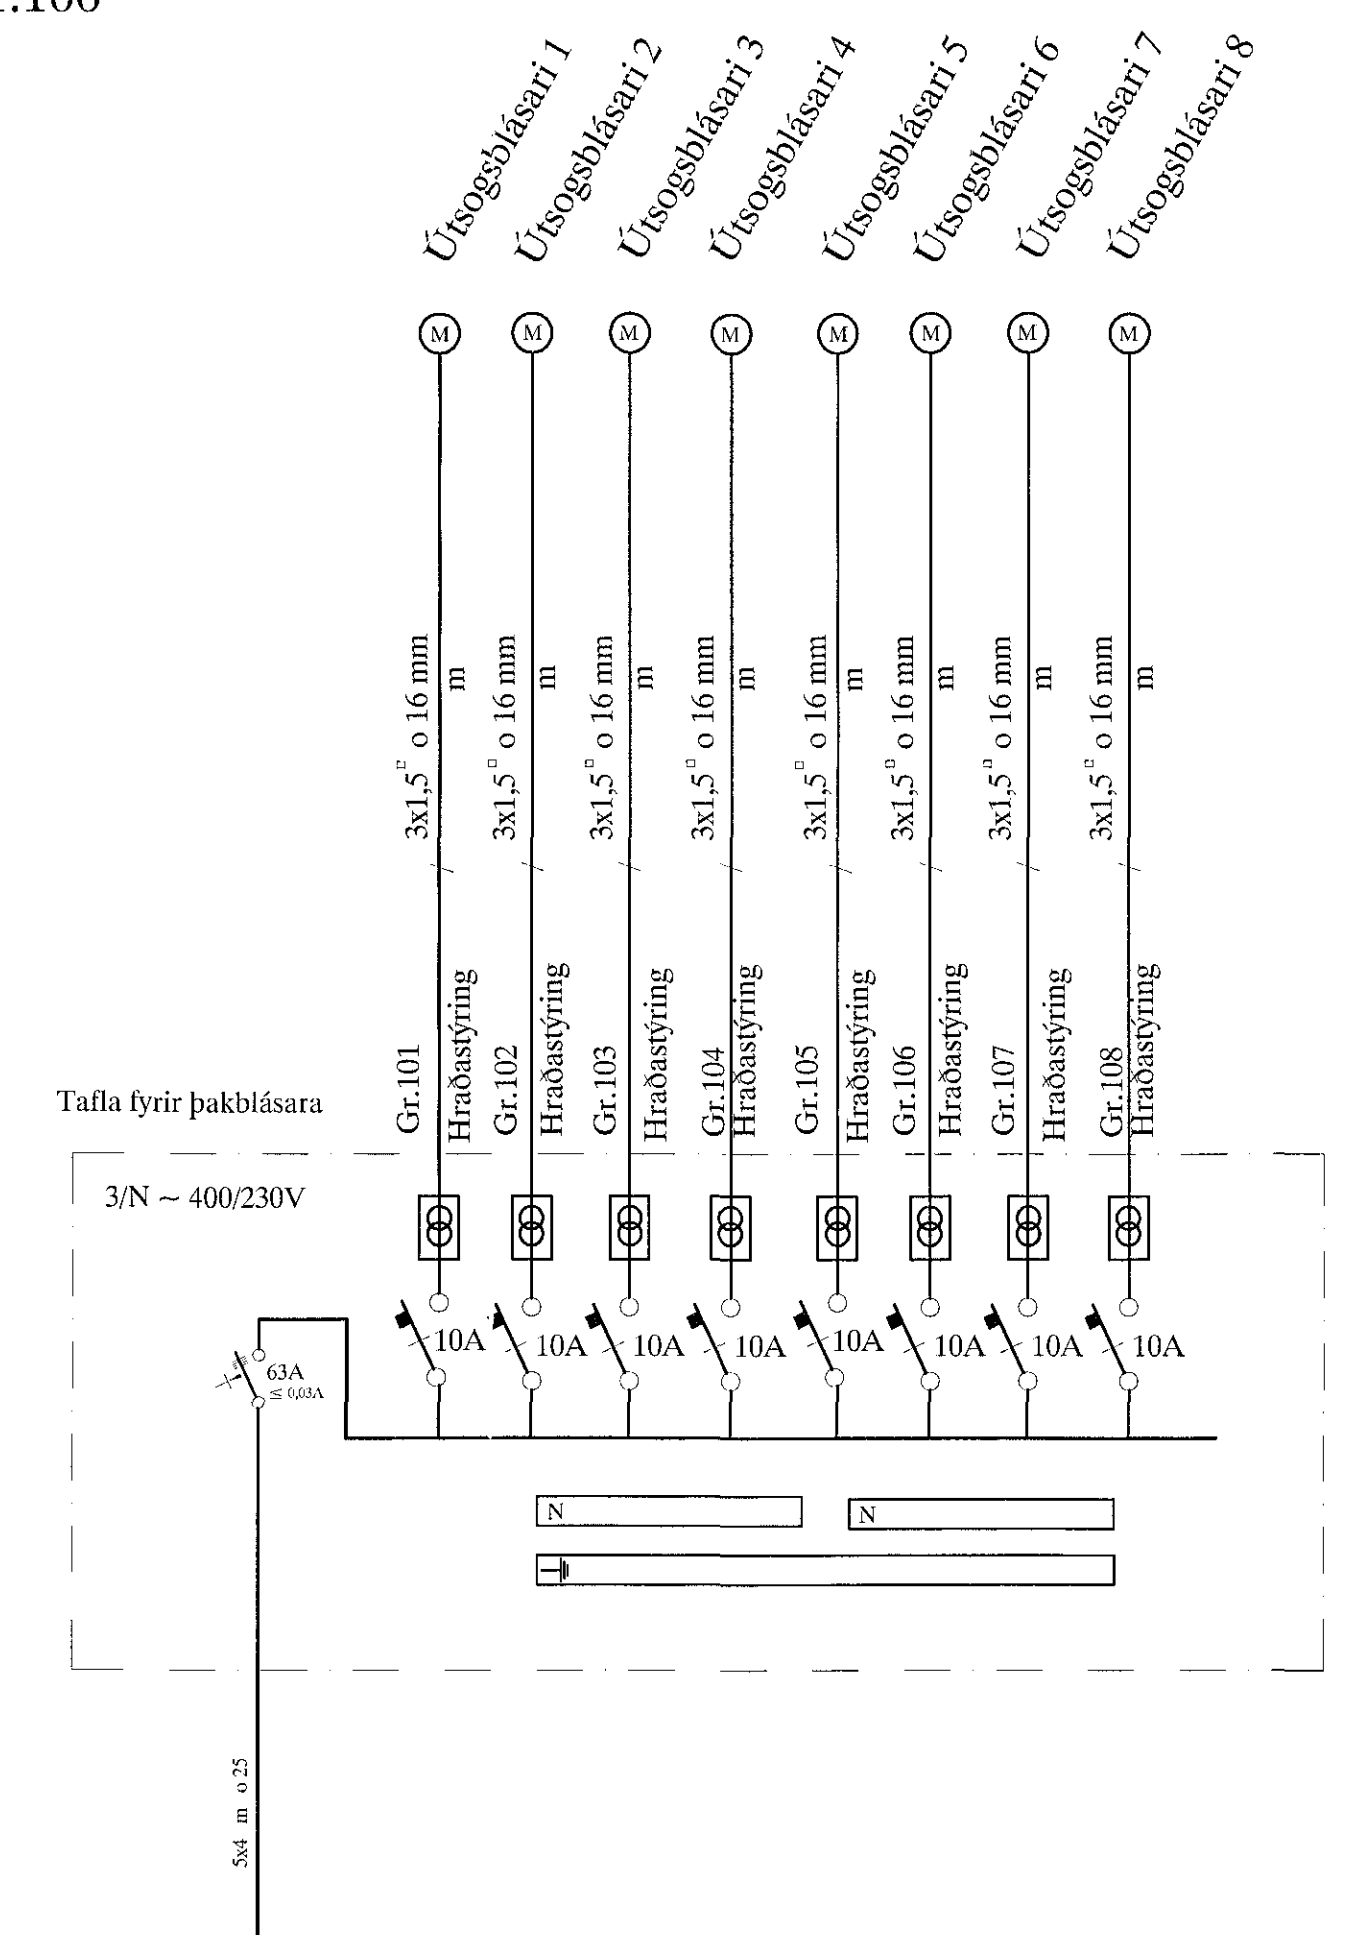

LAGNIR UTANHÚSS M. 1:100

ÞAK HÆÐ

LAGNIR AÐ ÞAKBLÁSURUM M. 1:100

05. JAN. 2017
Sigurður Steinar Jónsson

Áritun aðalhönnuðar

HEIMTAUGAR-OG FULL ADARTEIKNING		B.P.T.	T.S.	220146-2439	KIRKJUVELLIR 8B HAFNARFIRÐI	SKV. 1:100
HEIMTAUGAR-OG FULL ADARTEIKNING		TERR.	BANNAU	RENNITALA	TÖFLUR Í ÍBÚÐUM OG LAGNIR ÚTI OG UPPI	FERN.NR. 10
HEIMTAUGAR-OG FULL ADARTEIKNING		SAMPYKKT		TERA 3/P	RAFMAGNISVERKFRÆÐISTOFA	SKV. 10 AF 10
HEIMTAUGAR-OG FULL ADARTEIKNING		SAMPYKKT		TERA 3/P	RAFMAGNISVERKFRÆÐISTOFA	VERSKV. 15-026
HEIMTAUGAR-OG FULL ADARTEIKNING		SAMPYKKT		TERA 3/P	RAFMAGNISVERKFRÆÐISTOFA	DTG. A