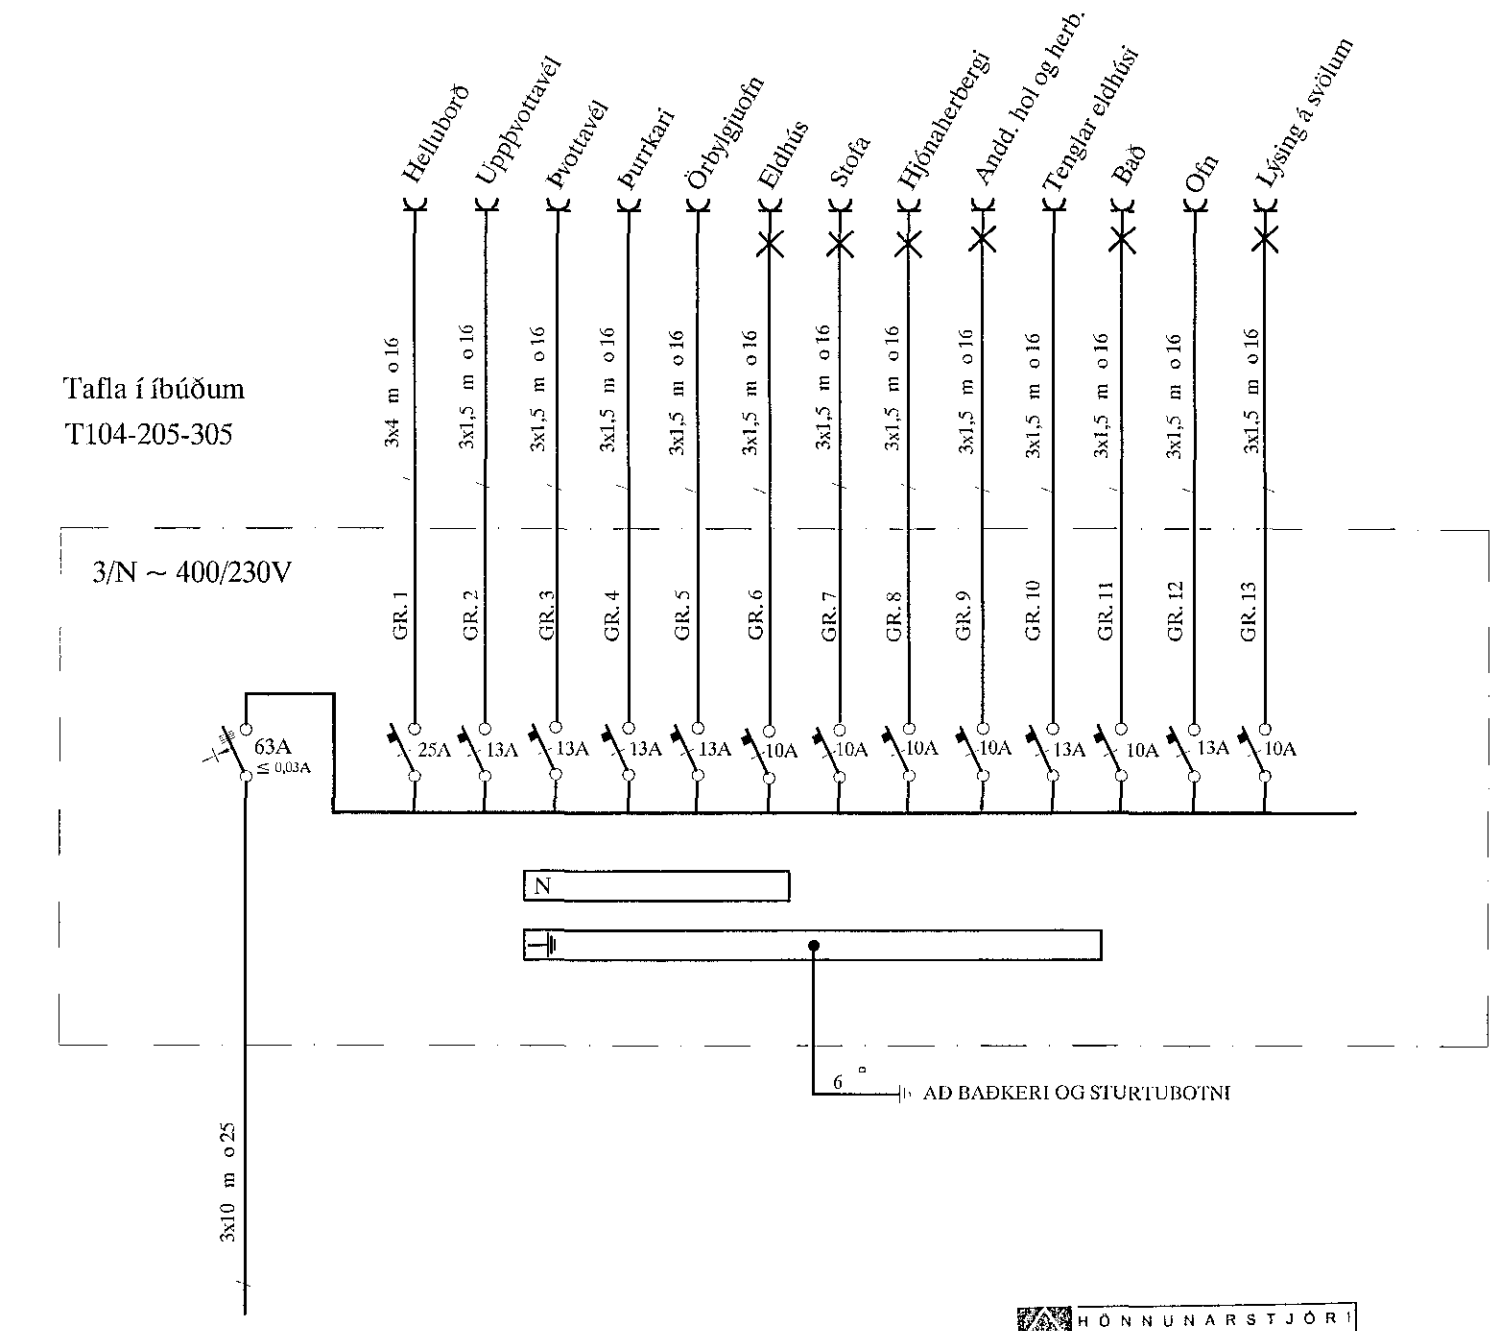

LAGNIR UTANHÚSS M. 1:100

ÞAK HÆÐ

LAGNIR AÐ ÞAKBLÁSURUM M. 1:100

05. JAN. 2017
Sigurður Steinar Jónsson

Áritun aðalhönnuðar

HEIMTAUGAR-OG FULL ADARTEIKNING		B.P.T.	T.S.	220146-2439	KIRKJUVELLIR 8B HAFNARFIRÐI	SKV. 1:100
HEIMTAUGAR-OG FULL ADARTEIKNING		TERR.	BANNAU	RENNITALA	TÖFLUR Í ÍBÚÐUM OG LAGNIR ÚTI OG UPPI	FERN.NR. 10
HEIMTAUGAR-OG FULL ADARTEIKNING		SAMPYKKT		TERA 3/P	RAFMAGNISVERKFRÆÐISTOFA	SKV. 10 AF 10
HEIMTAUGAR-OG FULL ADARTEIKNING		SAMPYKKT		TERA 3/P	RAFMAGNISVERKFRÆÐISTOFA	VERSKV. 15-026
HEIMTAUGAR-OG FULL ADARTEIKNING		SAMPYKKT		TERA 3/P	RAFMAGNISVERKFRÆÐISTOFA	DTG. A