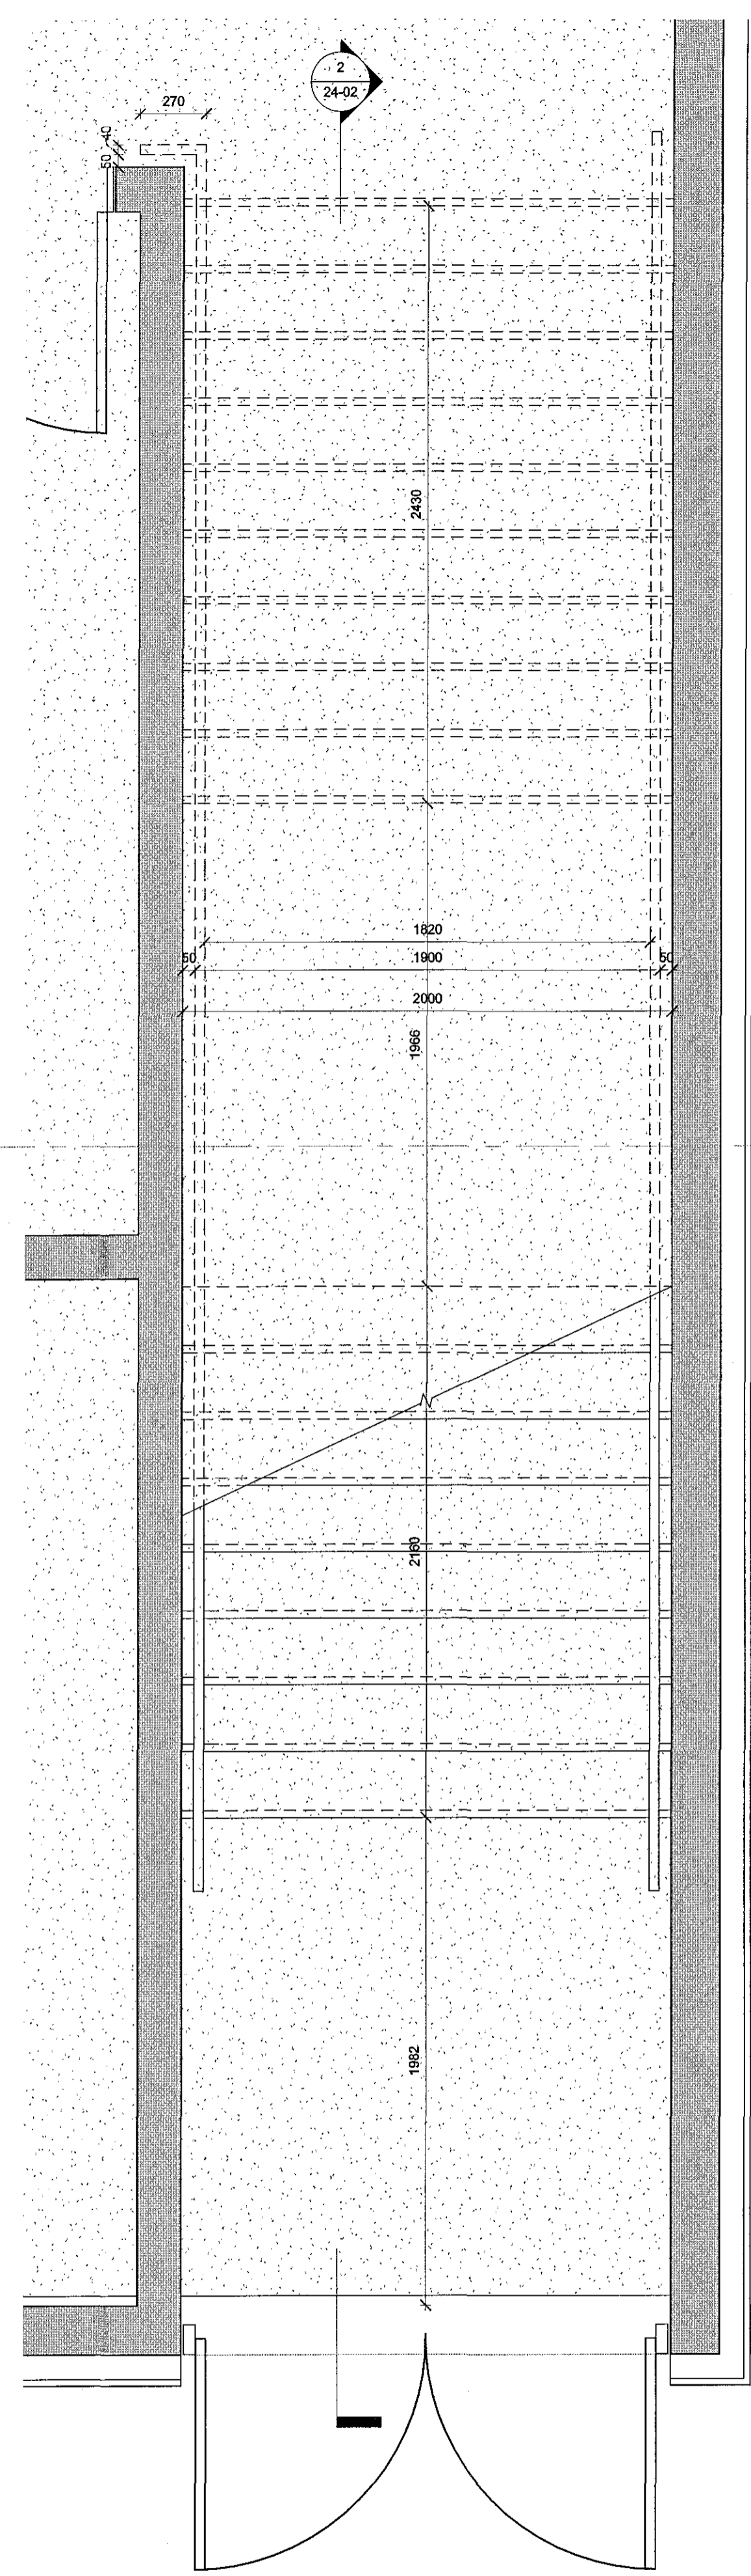

ÖLL MÁL OG AÐSTÆÐUR ATHUGIST Á STAÐNUM
AÐUR EN SMÍÐI HEFST.
ÖHEIMILT ER AÐ MÆLA UPP AF TEIKNINGUM.
ASK ARKITEKTUM SKAL TILKYNNT UM
OSAMRÆMI OG VAFAATRÍÐI ER UPP KUNNA AÐ
KOMA.

Grunnmynd stigi austur
1 : 20