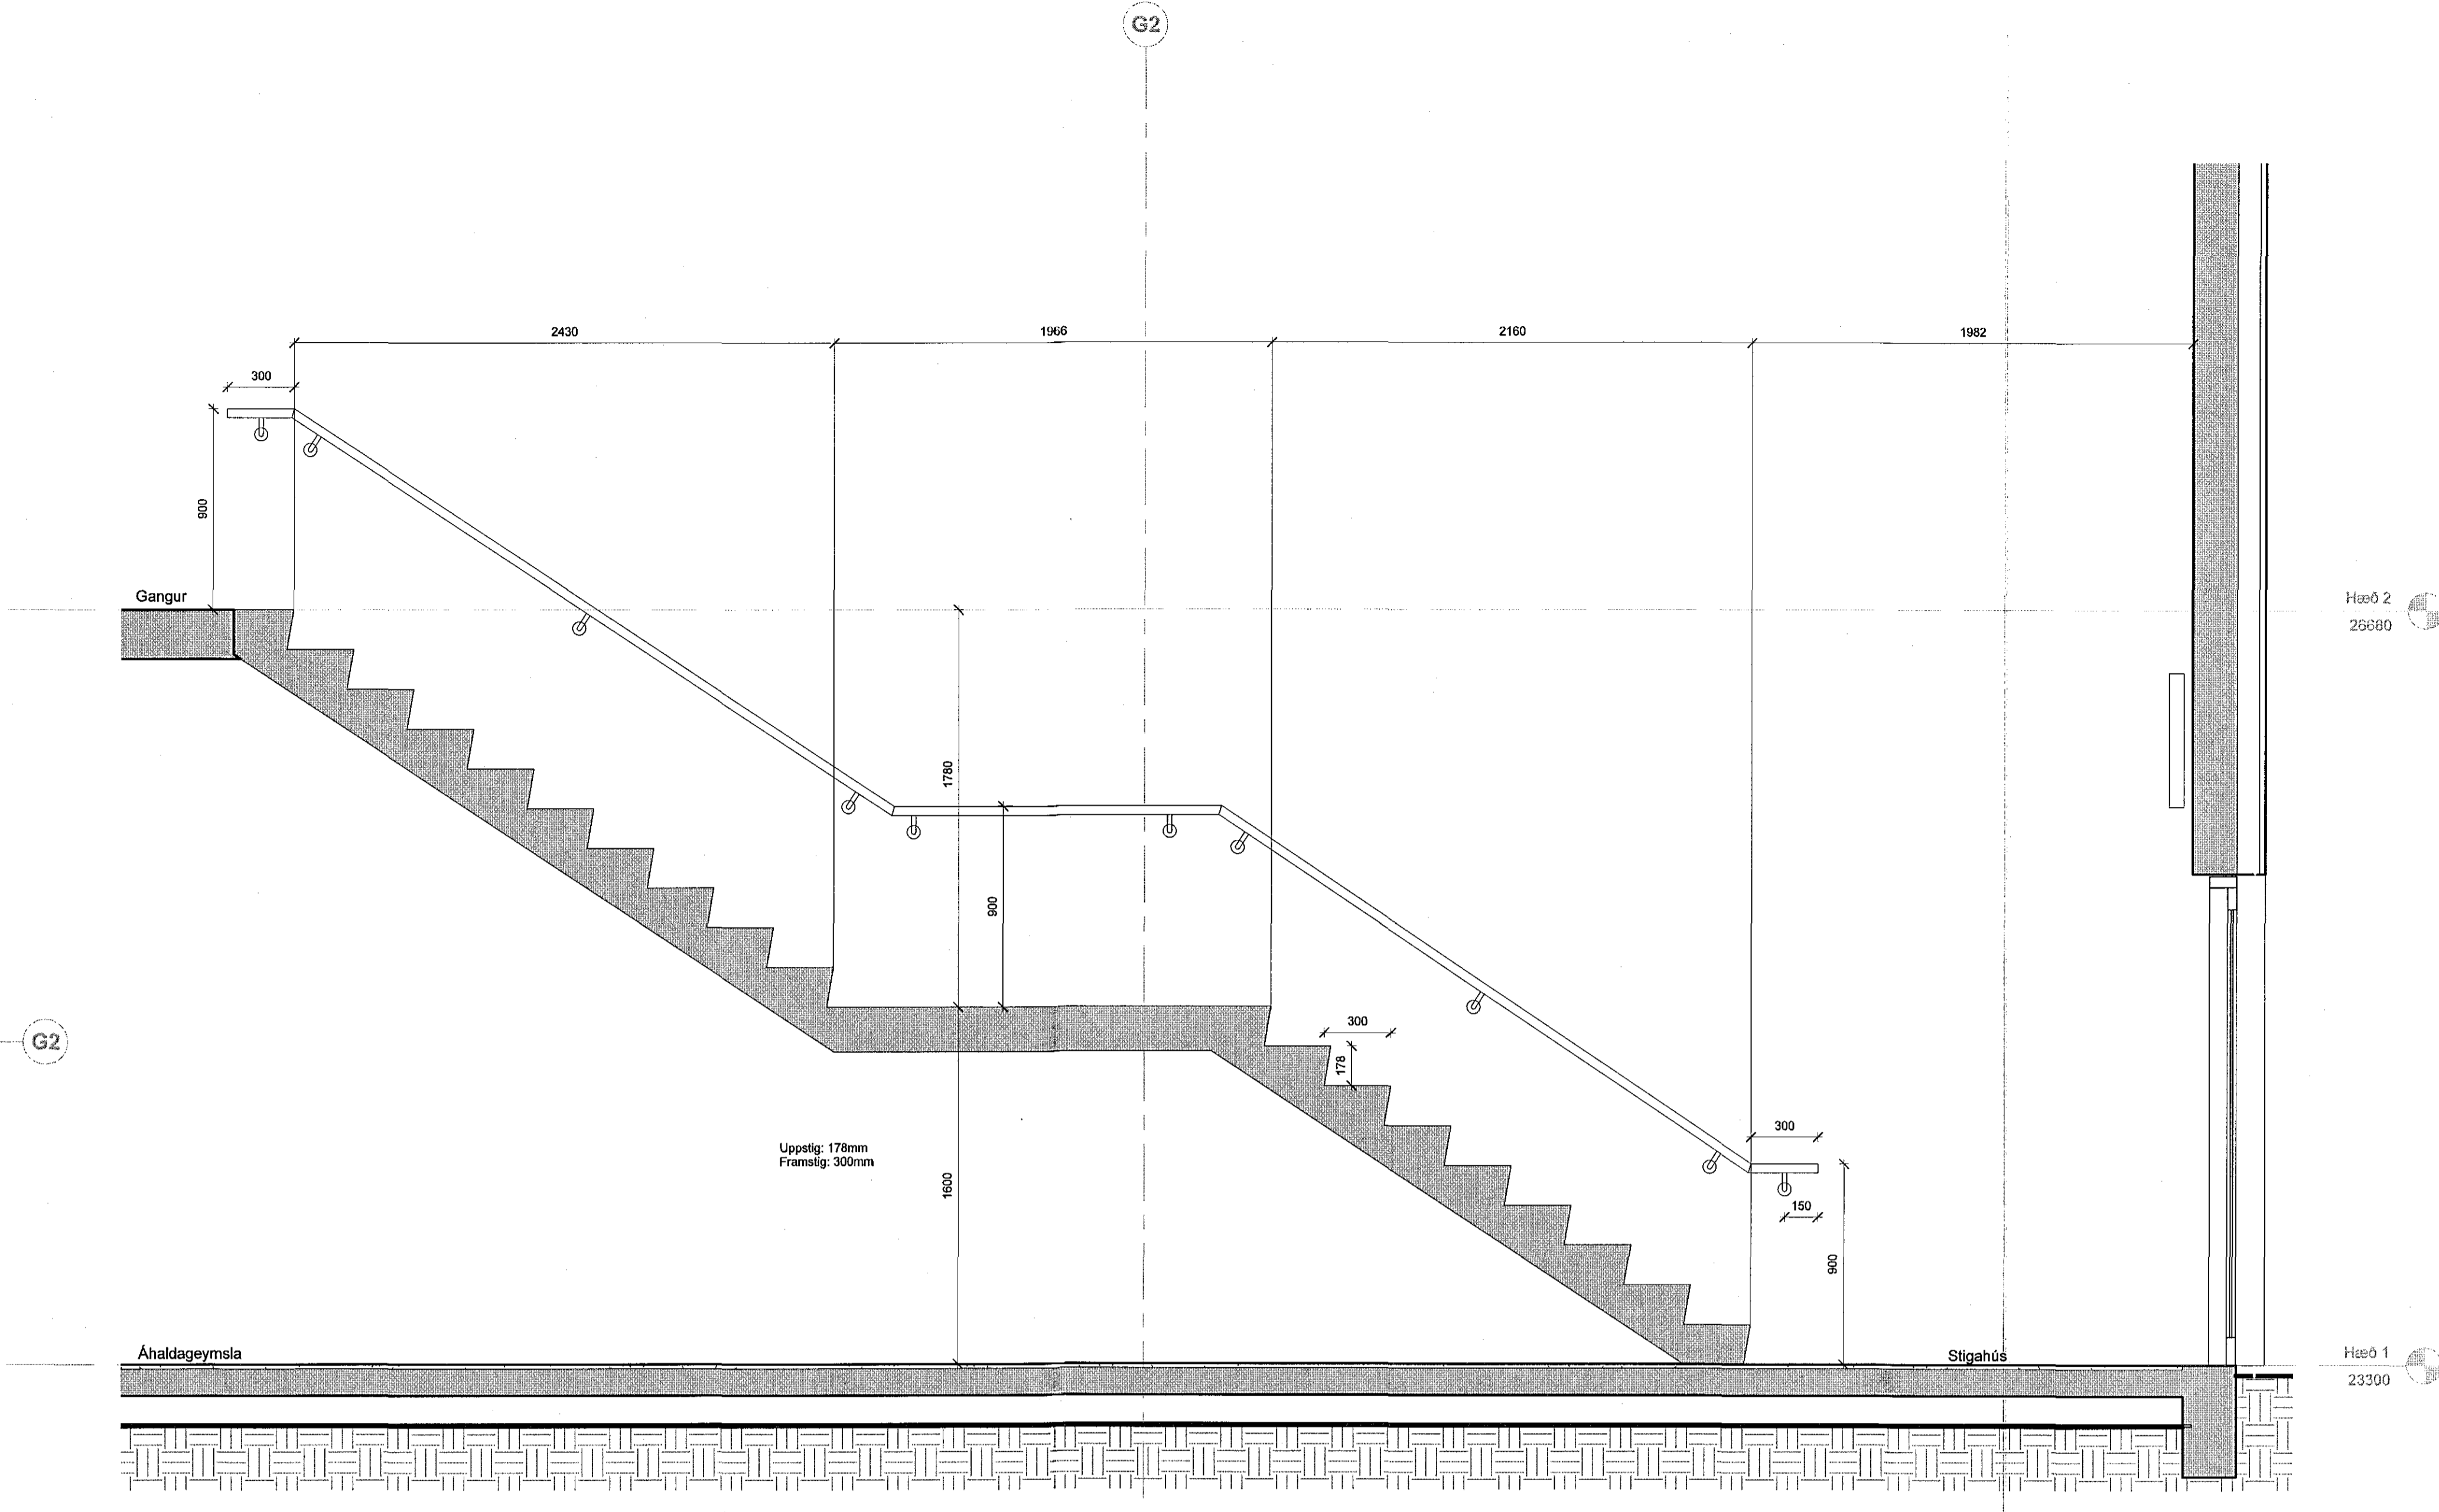

Stigi austur
1 : 20

Hæð 2
26680

Hæð 1
23300

ÚTGÁFA	TEIKNAD	YFIRFARIÐ	DAGS

ARTIÐLUN AÐALHÖNDUÐAR

VERKEFNI	PRÓTTAMIÐSTÖÐ HAUKA	MIJ.Í.Á.Í.	1 : 20
TEIKNINGAR	Verkefningar	HAUÐ	HMH
HEIÐ TEIKNINGAR	Stigar og handtöð	TEIKNAD	KJH
Austur stigi		YFIR	HMH
		DAGS	15.12.2016
MIJ.Í.Á.Í.	9623	ÚTGÁFA	24-02