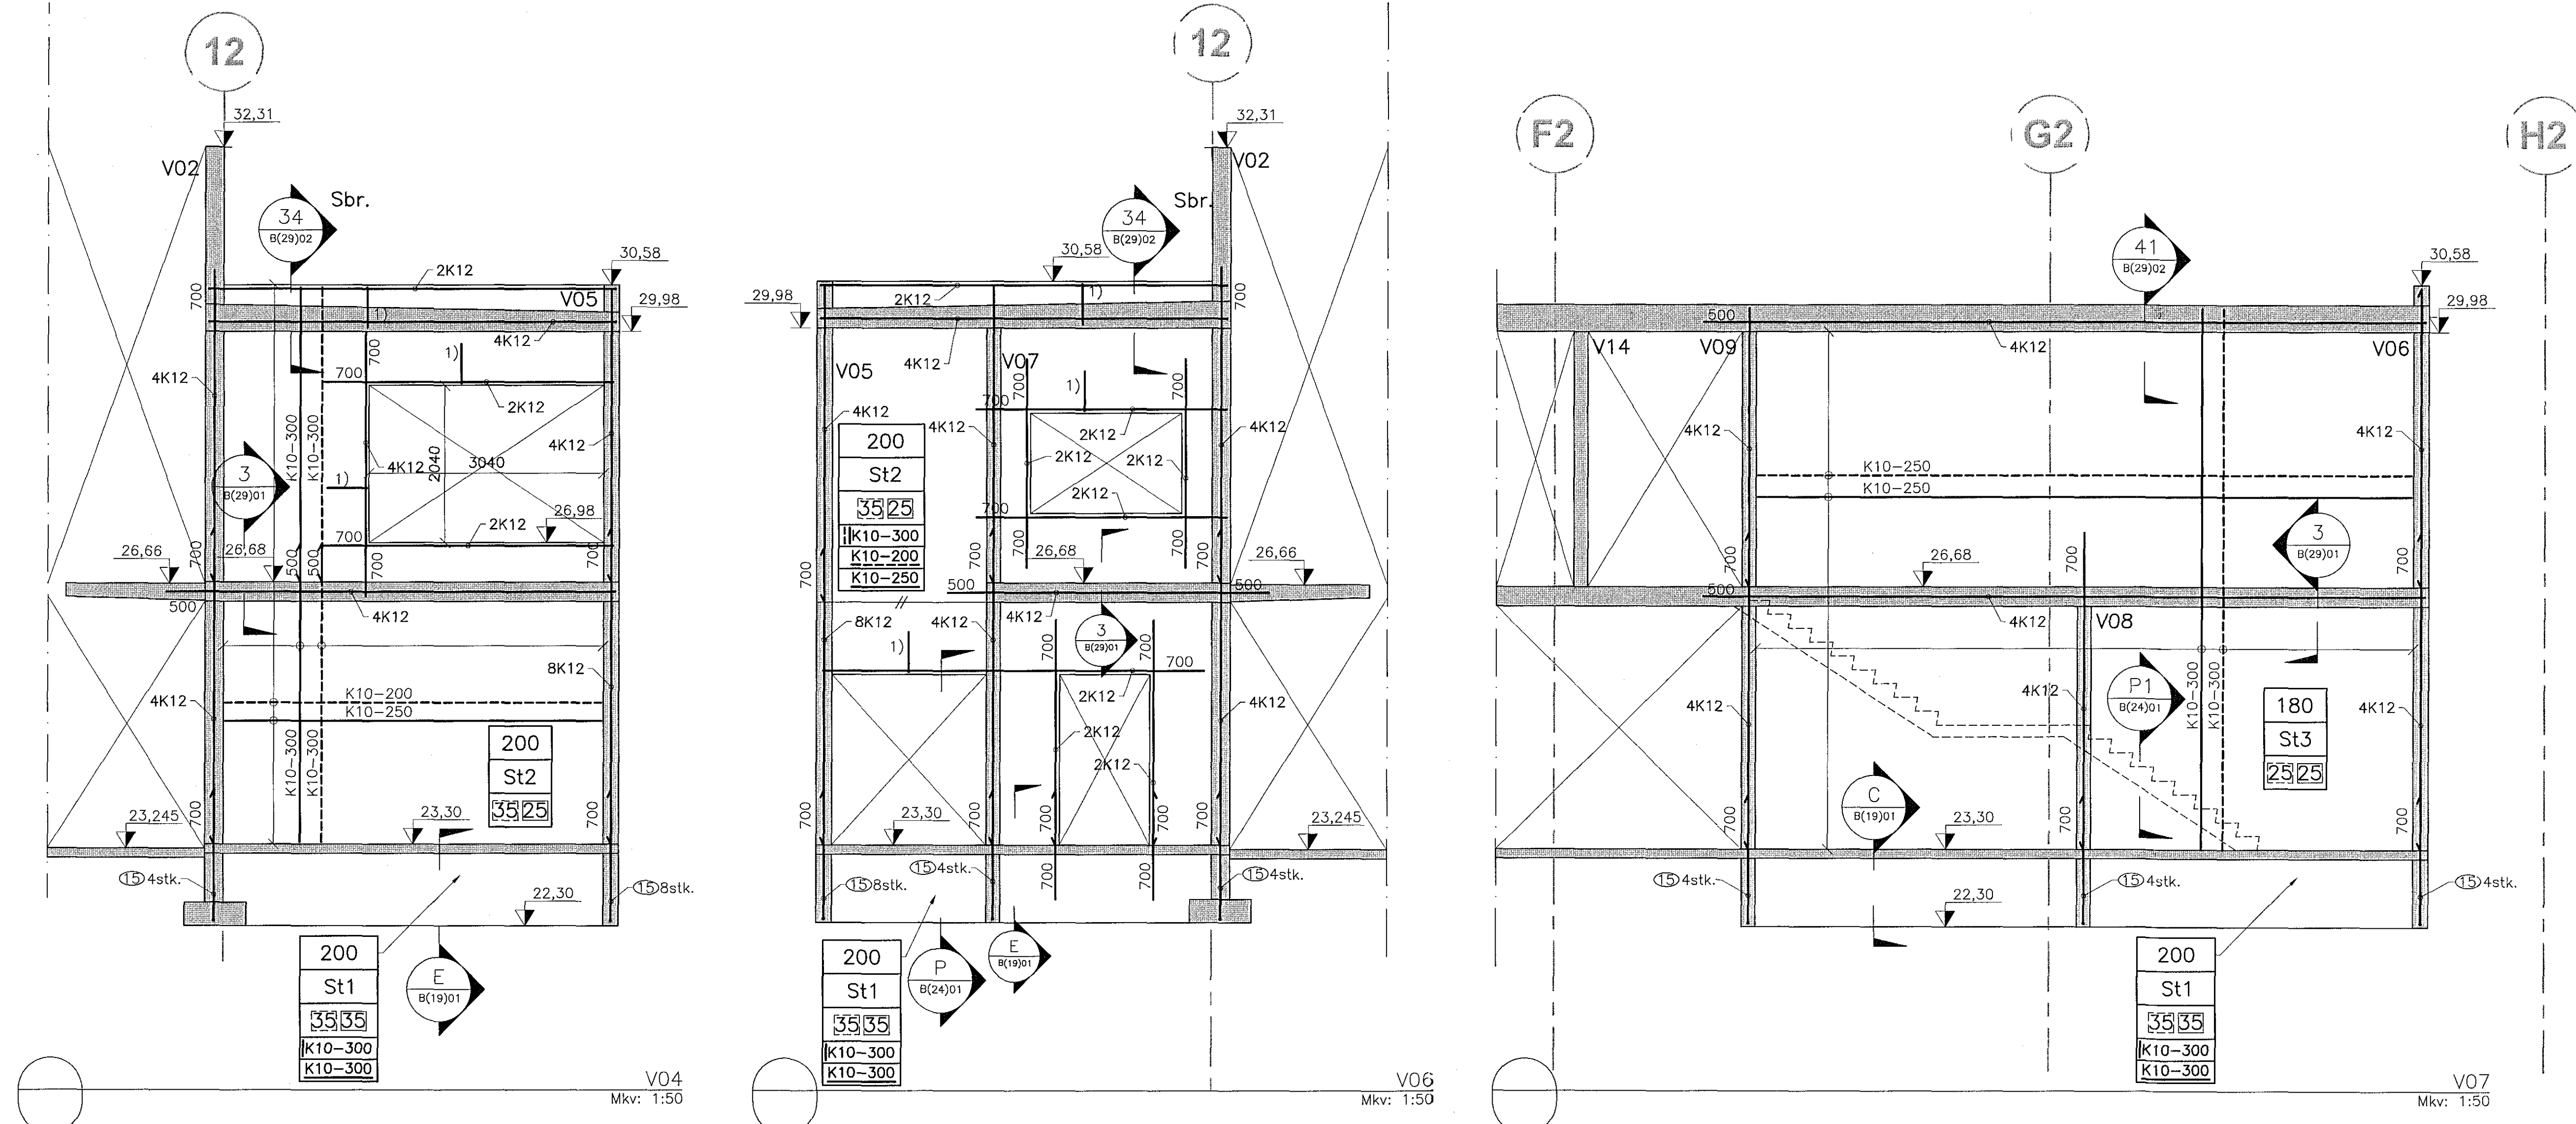

Áttun samræmingarmenuður:  
 Skýringar:  
 1) Veggjárn lokað með lykku við veggbrún sjá kafla 2.7 & teikningu B(00)01

21. des. 2016  
 Hótel Vindur

1	Frámkaemdartekning	15.12.16	HJE
△	Breytingar:	Dags:	Hó.:

Hannab: AMG    Teknað: JPG    Myndað: HJE  
 Fölvaská: B(21)04 VEGGJÁR V04 & V05 & V06 & V07.DWG  
 Nr.: 1311675479    Dags: 15.12.2016  
 Samþykkt: *Haraldur Erlingsson*

Ásvellir, Íþróttamiðstöð Hauka Salur 2

Burðarþol  
 Veggjárn V04 & V05 & V06 & V07

Verk nr.: 16229    Framst. blátt: A1    Útg.:  
 Mkv.: 1:50    B(21)04 1

© 2016. ÖB-16.08  
 V:\2016\20X\16229\08-TEIKNINGAR\06-TEIKNINGASETT\B(21)04 VEGGJÁR V04 & V05 & V06 & V07.DWG