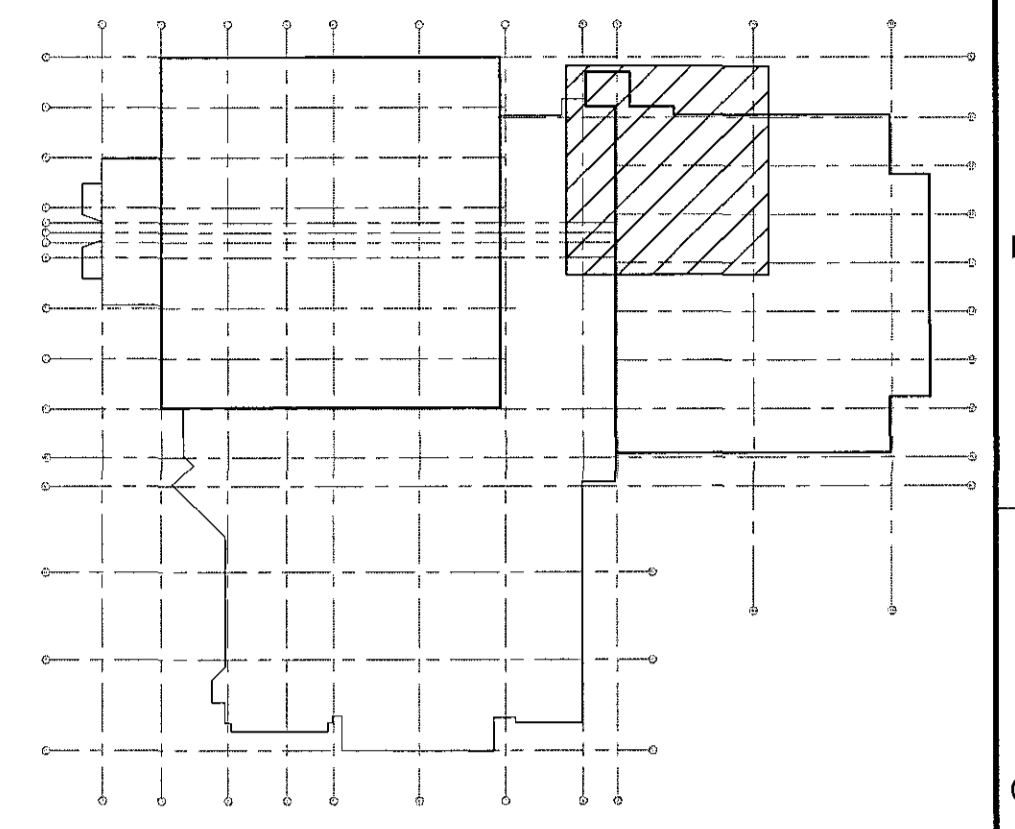

PRENTAD: 20. desember 2016 12:35:46

TOLVURRÓA: S 19-01151-Hafnarfjörður/200 Bjarknaðs Háskóli LÖFTRÆSINGAR/LÖFTRÆSINGAR/LÖFTRÆSINGAR

23.12.16 1611453

Samþykkt þann
20 JAN 2017
Byggingarfulltrúinn í Hafnarfjörð
F.h. Sigurður Steinar Jónsson

ÚTGÁFUERILL					
ÚTG.	DAGS.	SKYRINGAR	HANNAÐ	YFIRF.	SAMB.
01	20.12.2016	VERKTEIKNING	MGH	BIO	PB
DAGS. UNDIRSKRIFTAR		F.H. MANNVITS (NAFN OG KT.)		MANNVIT M.	
20.12.2016		Pétur Bjarnason		301269-3589	
DAGS. UNDIRSKRIFTAR		SAMRÆMINGARHÖNNUEUR / HÖNNUNARSTJÓRI (NAFN OG KT.)			
HÖNNUEUR					
MANNVIT Úrdarhvarfi 6 203 Kópavogi Sími: 422 3000 Fax: 422 3001 www.mannvit.is mannvit@mannvit.is Kt: 430572-0169 © ÖLL AFNOT OG AFRITUN TEIKNINGAR, AÐ HLUTA Eða HEILD, ER HÁÐ SKRIFLEGGU LEYFI HÖFUNDA.					
HEITI VERKS					
ÍÞRÓTTAÐHÚS HAUKA ÁSVÖLLUM 7 221 HAFNARFJÖRÐUR					
HEITI TEIKNINGAR					
GRUNNMÝND 2. HÆÐ					
LOFTRÆSING					
VERKNUMER	3.151.290	MKV.	1:50	STÆRÐ	A1
TEIKNINGANUMER	3151290-000-VDR-8201			ÚTGÁFA	01

21. des. 2016
Pétur Bjarnason

SOGHÖLF 1600x1400x1400 KLÆTT AÐ
INNAN MÆÐ 50 mm STEINULL KLÆDD MÆÐ
GALV. GATAPLOTUM. OP AÐ OFAN MÆÐ
NETI SEM SEM ER HÆRRA Í MÍÐJU OG
HALLAR TIL HLÍÐA, MOSKVI 20x20 mm.

SOGHÖLF 1600x1400x1400 KLÆTT AÐ
INNAN MÆÐ 50 mm STEINULL KLÆDD MÆÐ
GALV. GATAPLOTUM. OP AÐ OFAN MÆÐ
NETI SEM SEM ER HÆRRA Í MÍÐJU OG
HALLAR TIL HLÍÐA, MOSKVI 20x20 mm.