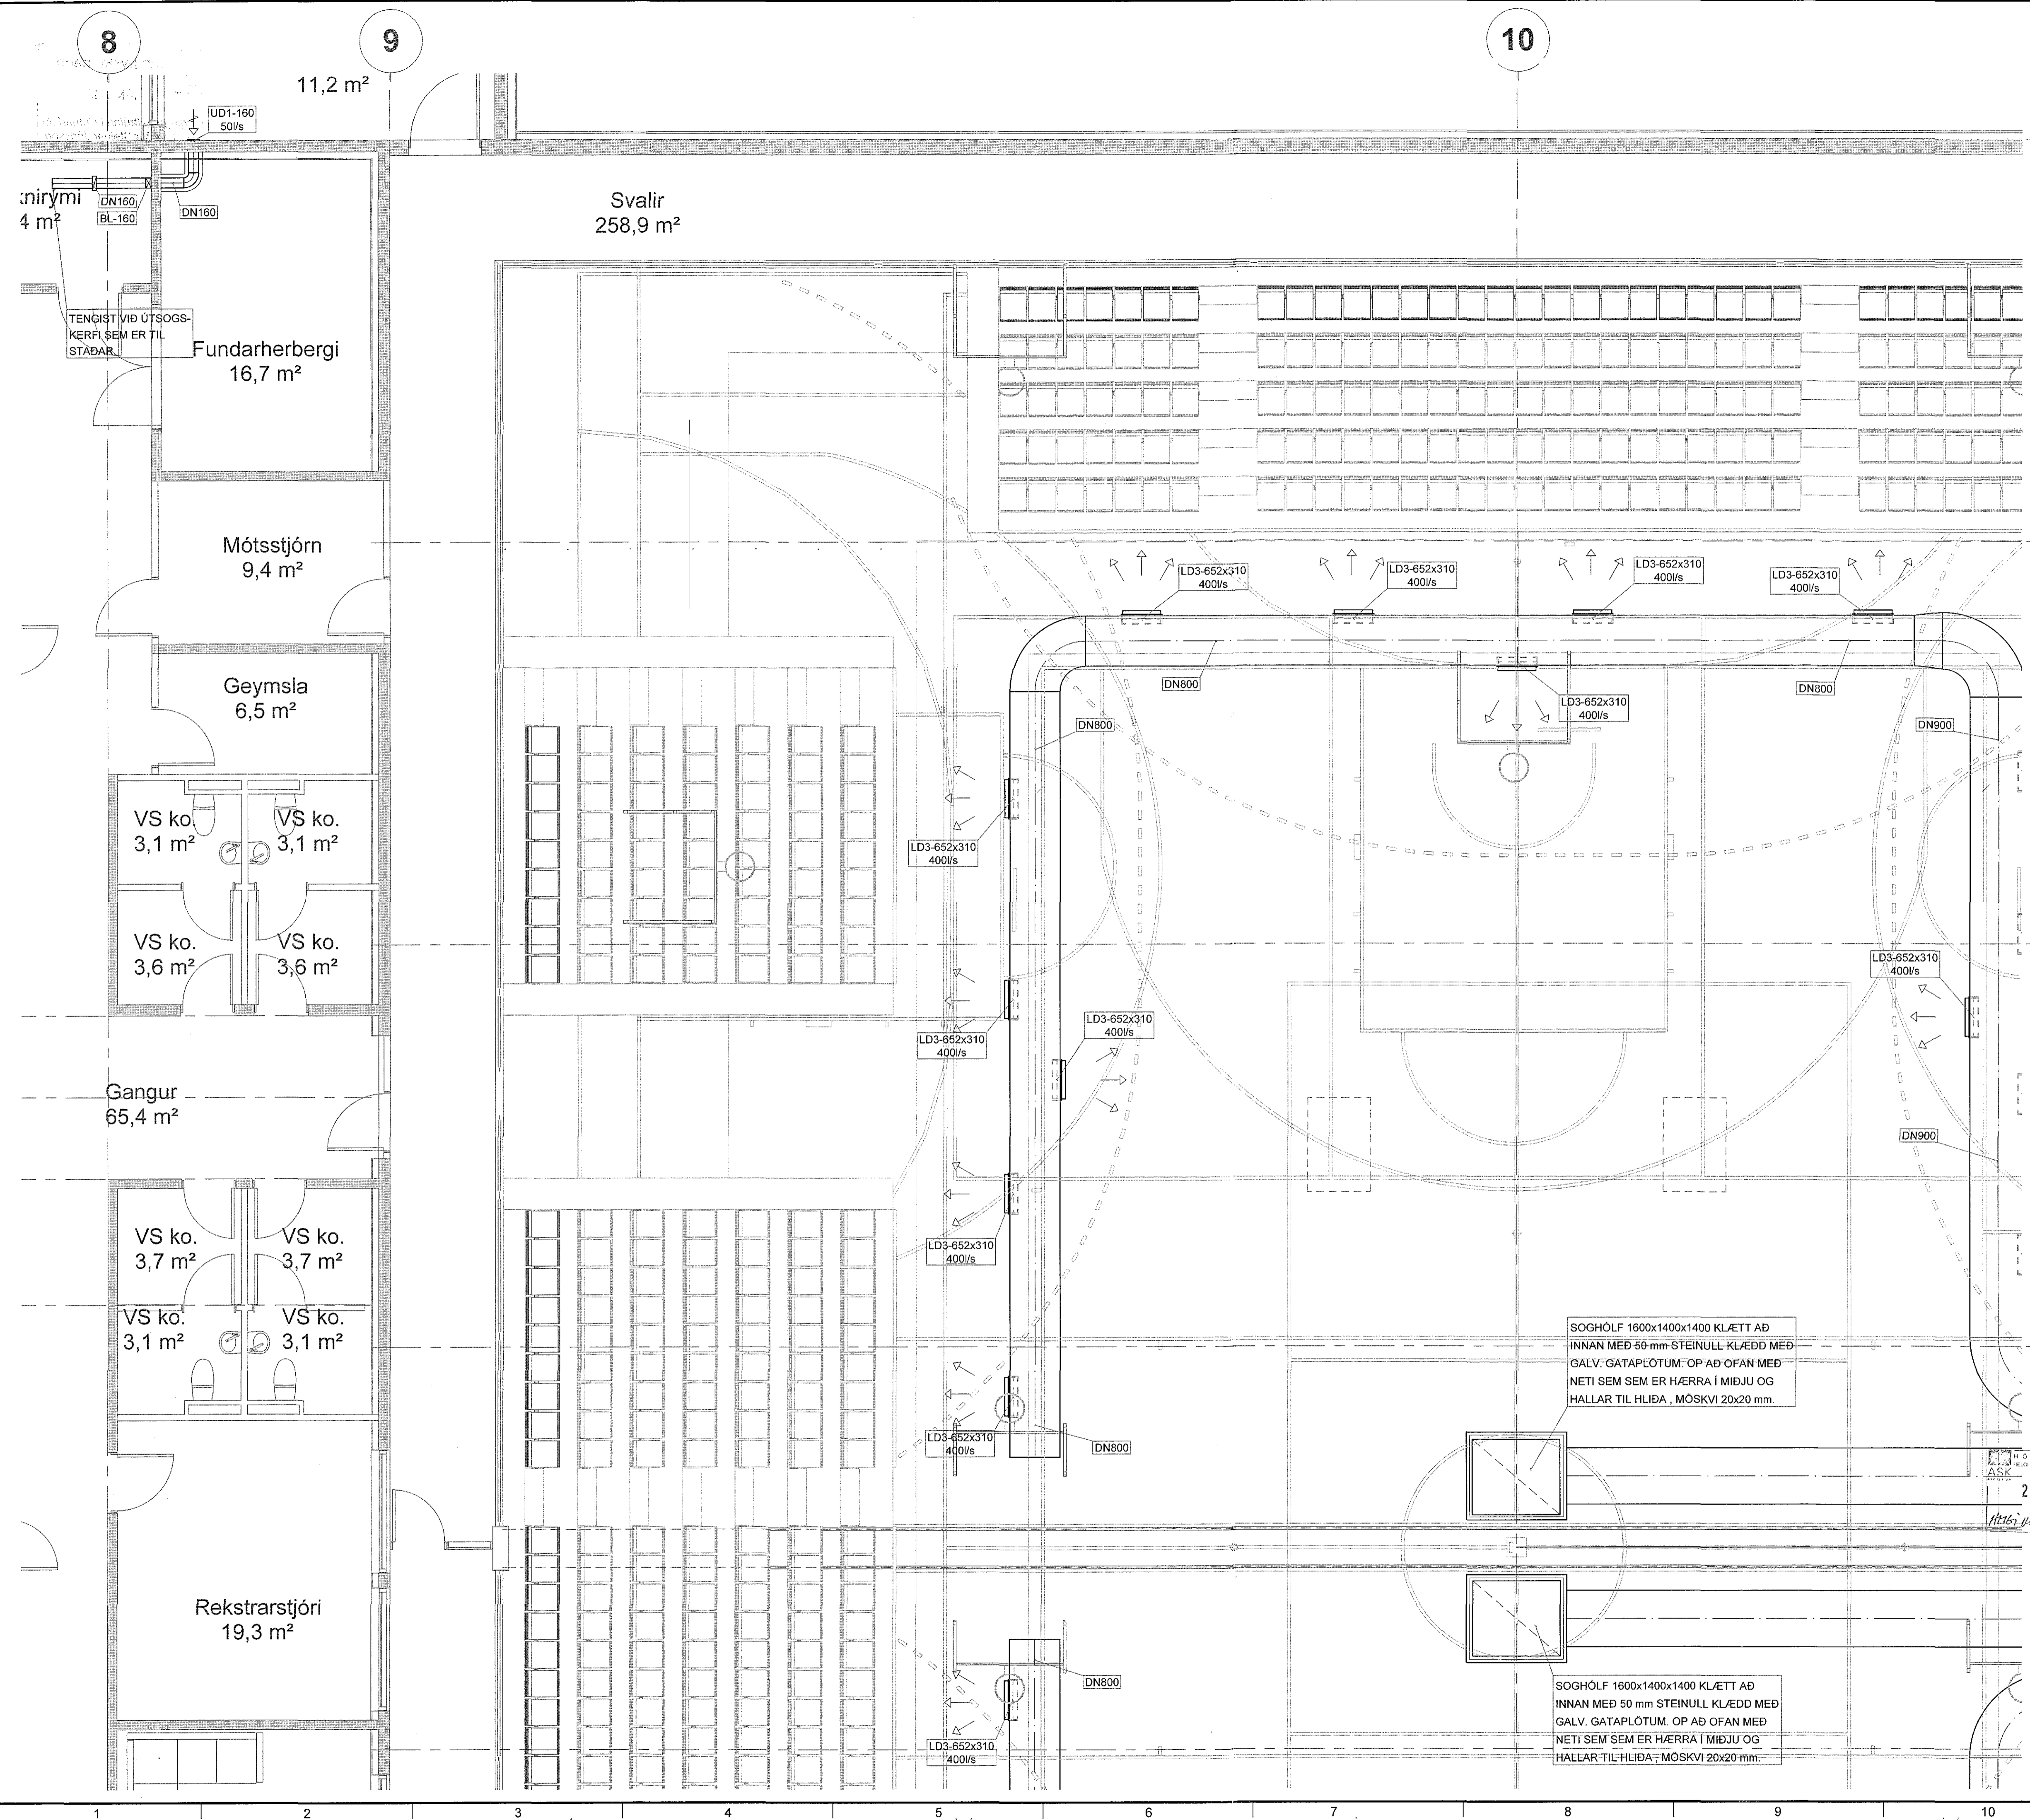

PRENTAD: 20. desember 2016 12:35:46

TOLVURRÓA: S 19-01151-Hafnarfjörður/200 Bjarknaðs Háskóli LÖFTRÆSINGAR/LÖFTRÆSINGAR/LÖFTRÆSINGAR

23.12.16 1611453

Samþykkt þann
20 JAN 2017
Byggingarfulltrúinn í Hafnarfjörð
F.h. Sigurður Steinar Jónsson

21. des. 2016
Pétur Bjarnason

SOGHÖLF 1600x1400x1400 KLÆTT AÐ
INNAN MÆÐ 50 mm STEINULL KLÆDD MÆÐ
GALV. GATAPLOTUM. OP AÐ OFAN MÆÐ
NETI SEM SEM ER HÆRRA Í MÍÐJU OG
HALLAR TIL HLÍÐA, MOSKVI 20x20 mm.

SOGHÖLF 1600x1400x1400 KLÆTT AÐ
INNAN MÆÐ 50 mm STEINULL KLÆDD MÆÐ
GALV. GATAPLOTUM. OP AÐ OFAN MÆÐ
NETI SEM SEM ER HÆRRA Í MÍÐJU OG
HALLAR TIL HLÍÐA, MOSKVI 20x20 mm.