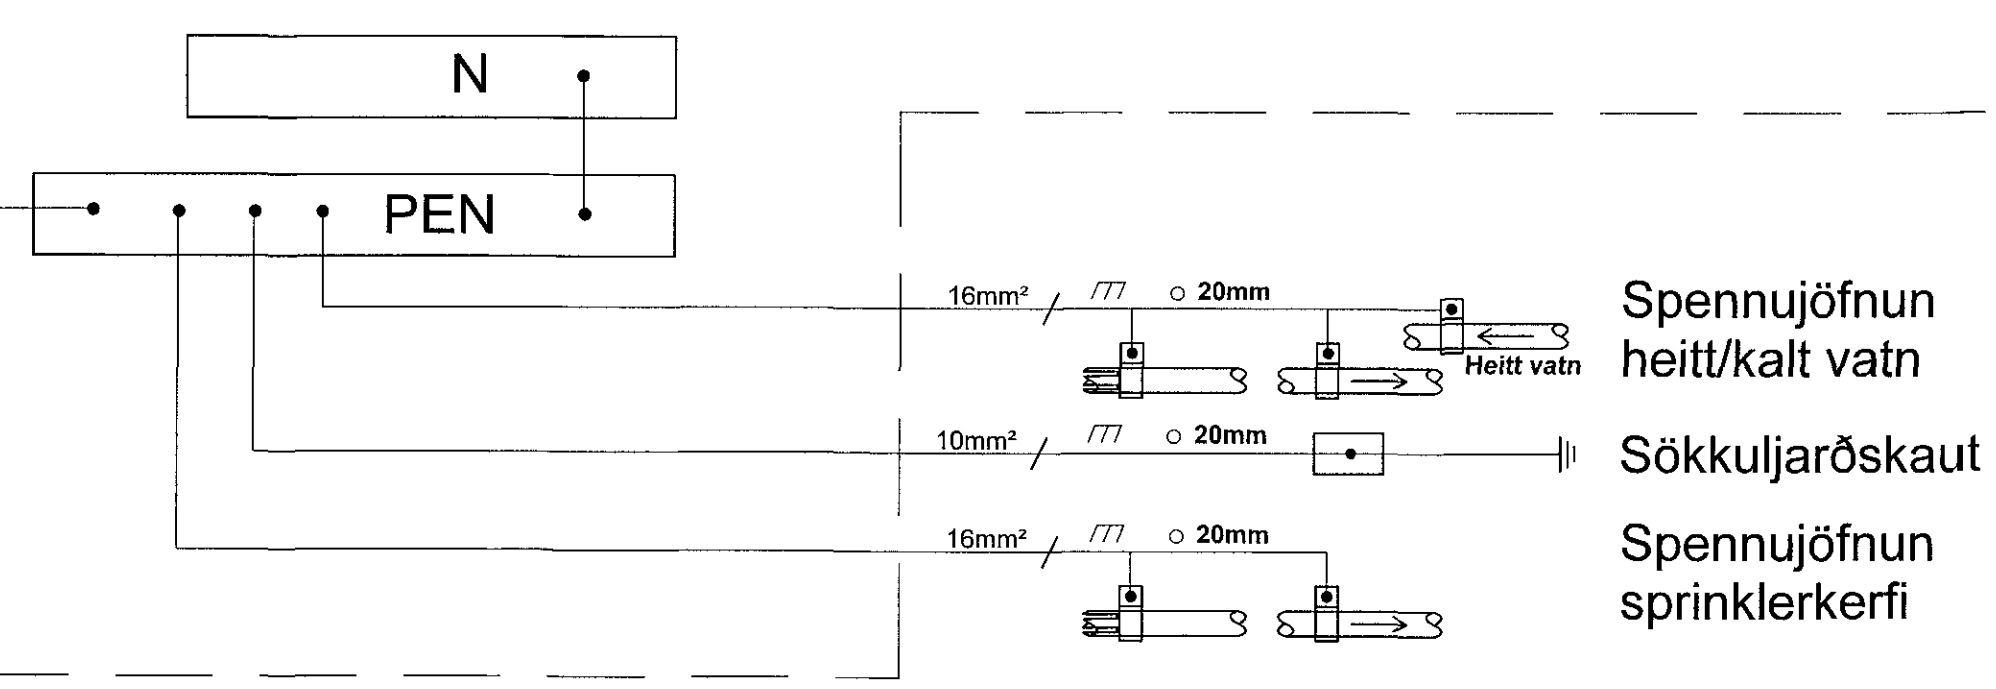

Einlínummynd Töflu T0

3/N ~ 400/230V

SJÁ TEIKN NR. R 5001

ÁRITUN HÖNNUNARSTJÓRN Ogmundur Skarphéðinsson	KT. 230158-6149
--	--------------------

BR.	DAGS.	BREYTING.	HA.
A	12.02.15	Númer ofl	JJ

SÍÐUMULA 1. 108 REYKJAVÍK, s. 8644280 / 8884393. www.umsjaef.is