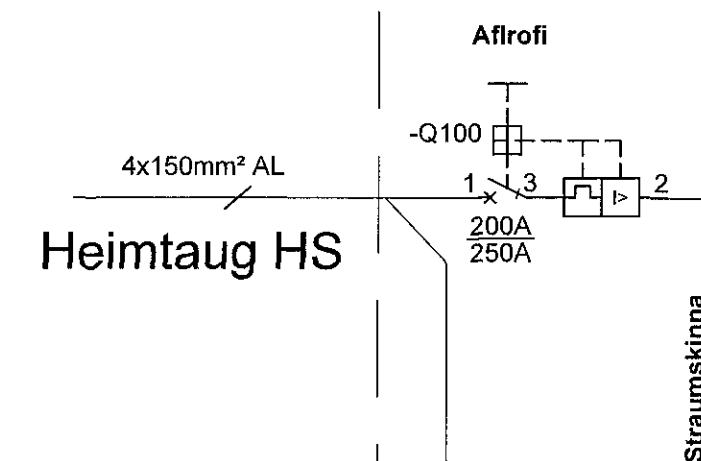

Einlínummynd Töflu T0

3/N ~ 400/230V

SJÁ TEIKN NR. R 5001

ÁRITUN HÖNNUNARSTJÓRN Ogmundur Skarphéðinsson	KT. 230158-6149
--	--------------------

BR.	DAGS.	BREYTING.	HA.
A	12.02.15	Númer ofl	JJ

SÍÐUMULA 1. 108 REYKJAVÍK, s. 8644280 / 8884393. www.umsjaef.is

VERKHEITI:
**HERJÓLFSGATA 32-34
HAFNARFIRÐI**

TEIKNINGAHEITI:
**EINLÍNUMMYND
RAFKERFI
TAFLA T0**

HANNAÐ:	TEIKNAD:	YFIRFARID:
JJ	JJ	SIS
DAGS. ÚTG. 05.11.2014	DAGS. BREYT. 12.02.2015	MELIKVARÐI 1:xxx
VERKNÚMÉR. 14001	TEIKNINGANÚMÉR. R 5000	BLADSTÆRÐ: A1
SAMÞYKKT: Júlíus Jóhannesson	KT. 050461-5219	UTG. A