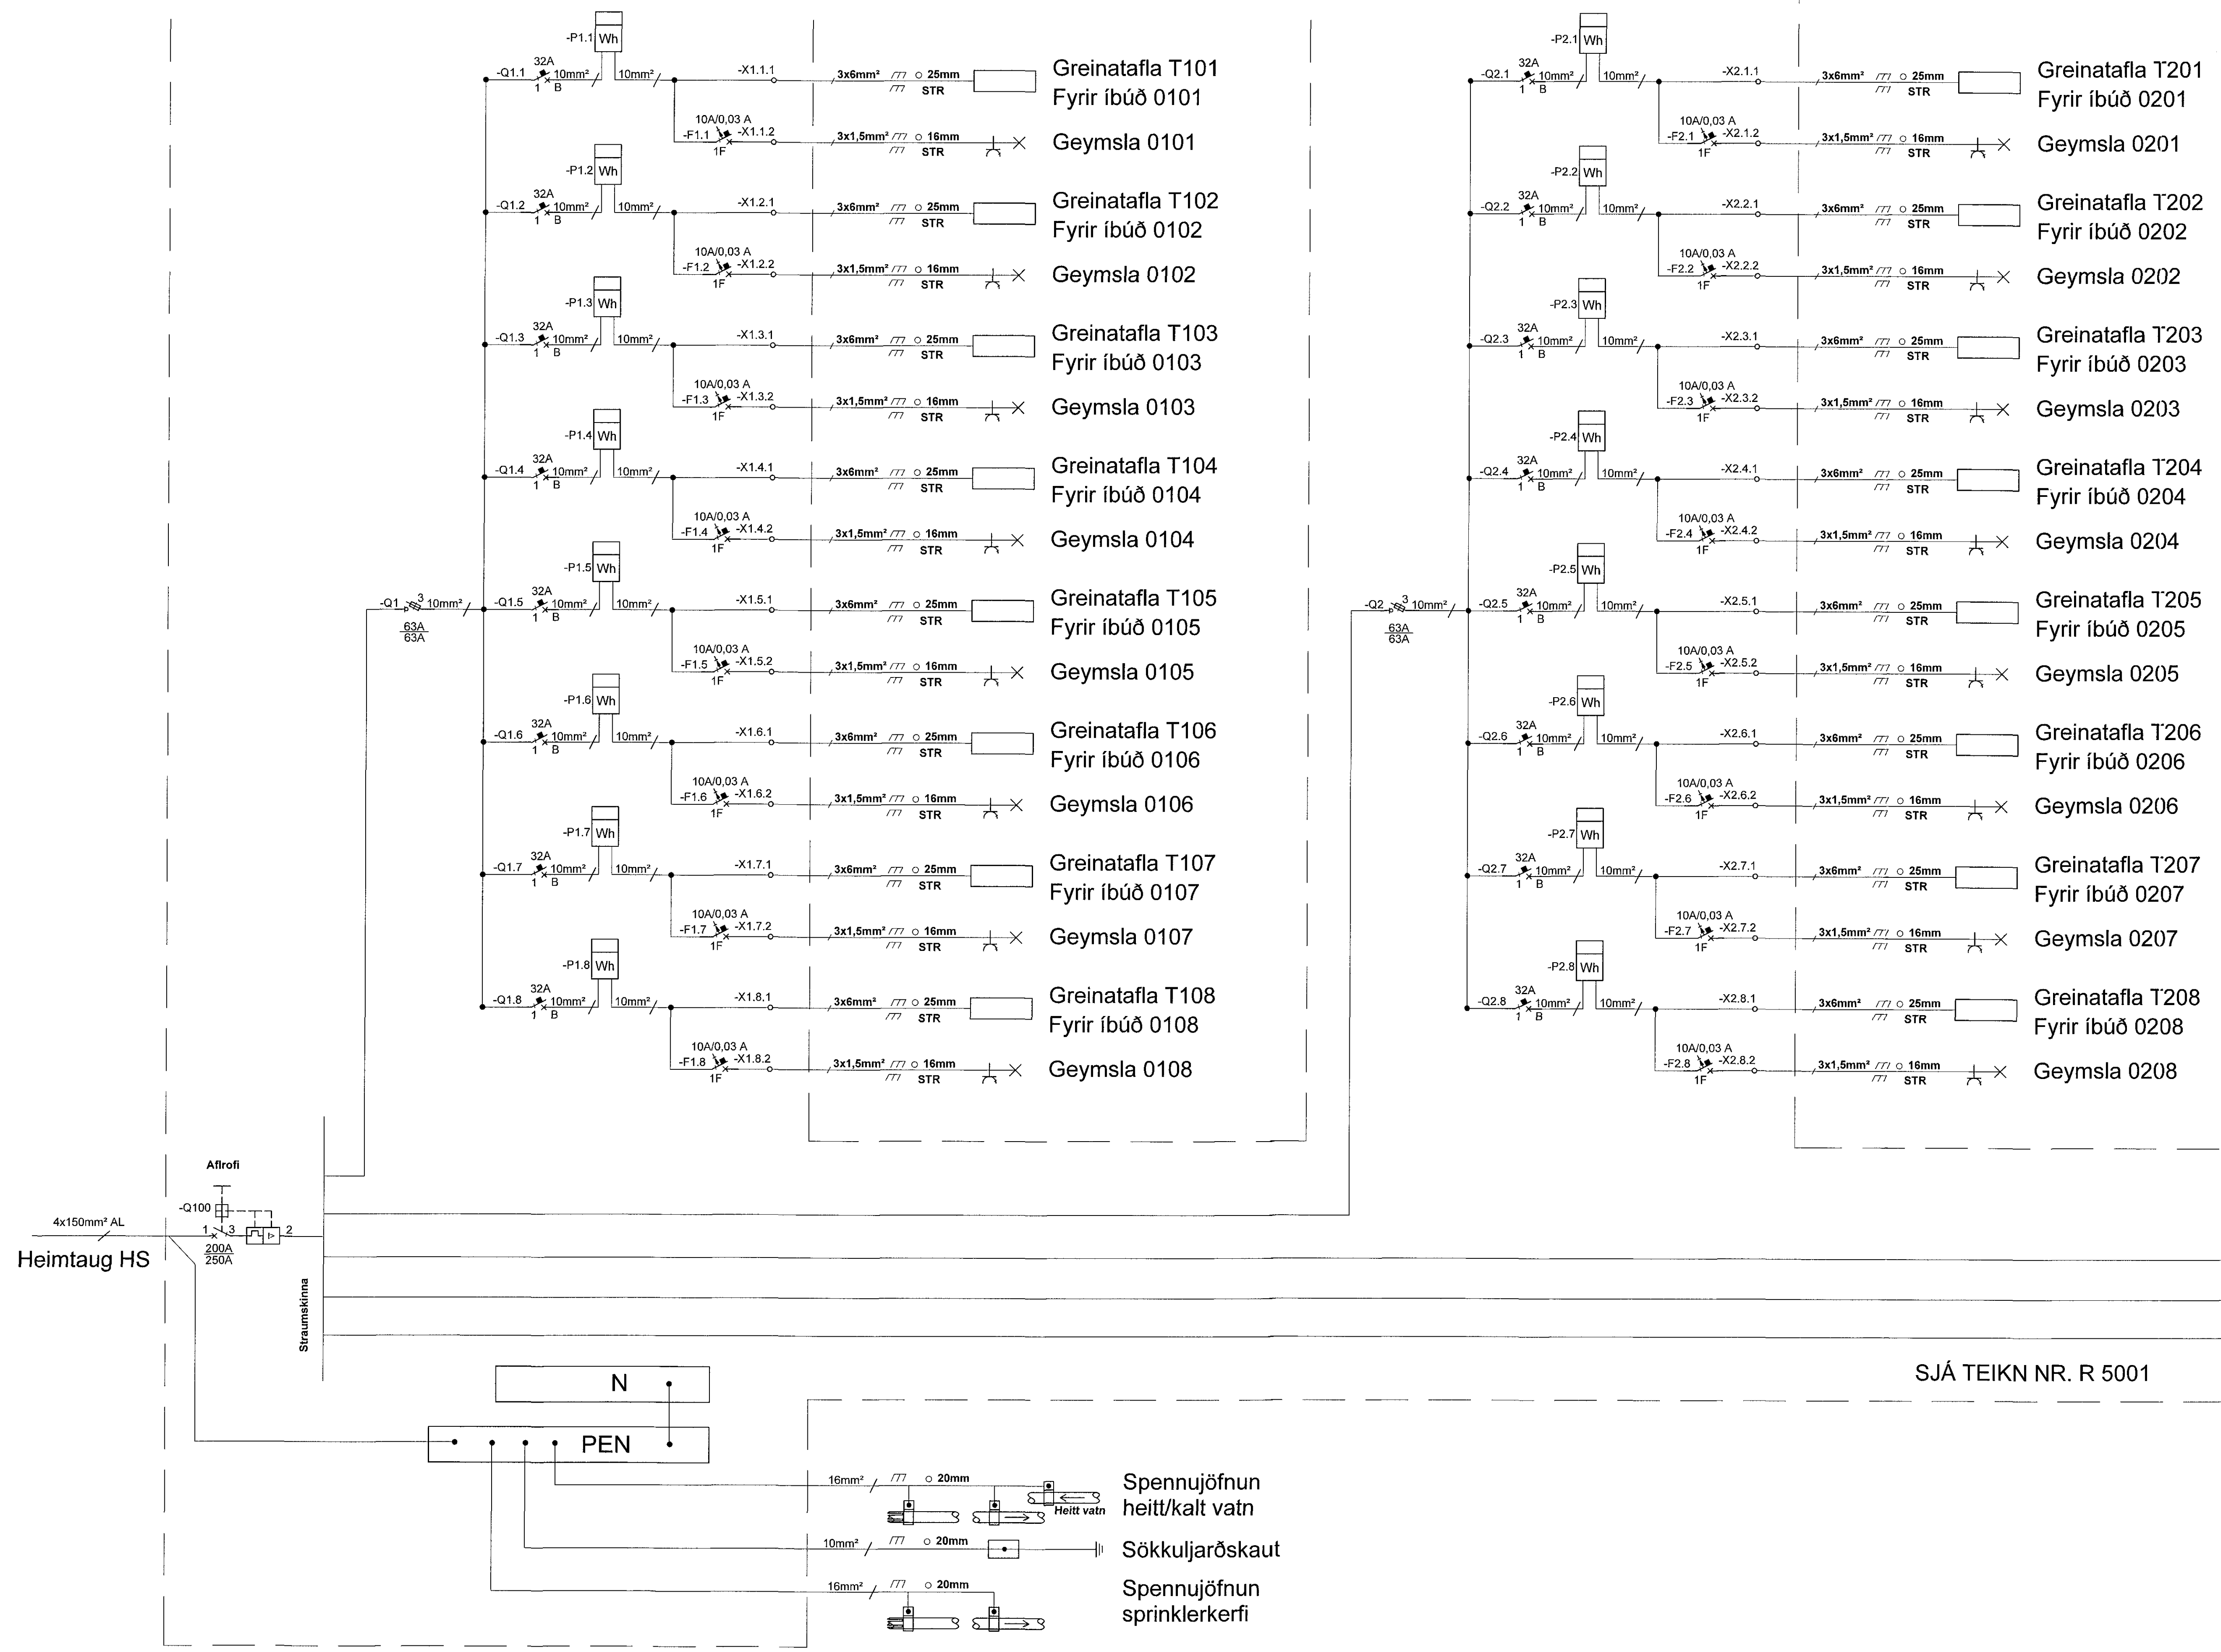

Einlínummynd Töflu T0

3/N ~ 400/230V

SJÁ TEIKN NR. R 5001

ÁRITUN HÖNNUNARSTJÓRN Ogmundur Skarphéðinsson	KT. 230158-6149
--	--------------------

BR.	DAGS.	BREYTING.	HA.
A	12.02.15	Númer ofl	JJ

SÍÐUMULA 1. 108 REYKJAVÍK, s. 8644280 / 8884393. www.umsjaef.is

VERKHEITI:
**HERJÓLFSGATA 32-34
HAFNARFIRÐI**

TEIKNINGAHEITI:
**EINLÍNUMMYND
RAFKERFI
TAFLA T0**

HANNAÐ:	TEIKNAD:	YFIRFARID:
JJ	JJ	SIS
DAGS. ÚTG. 05.11.2014	DAGS. BREYT. 12.02.2015	MELIKVARÐI 1:xxx
VERKNÚMÉR. 14001	TEIKNINGANÚMÉR. R 5000	BLADSTÆRÐ: A1
SAMÞYKKT: Júlíus Jóhannesson	KT. 050461-5219	UTG. A