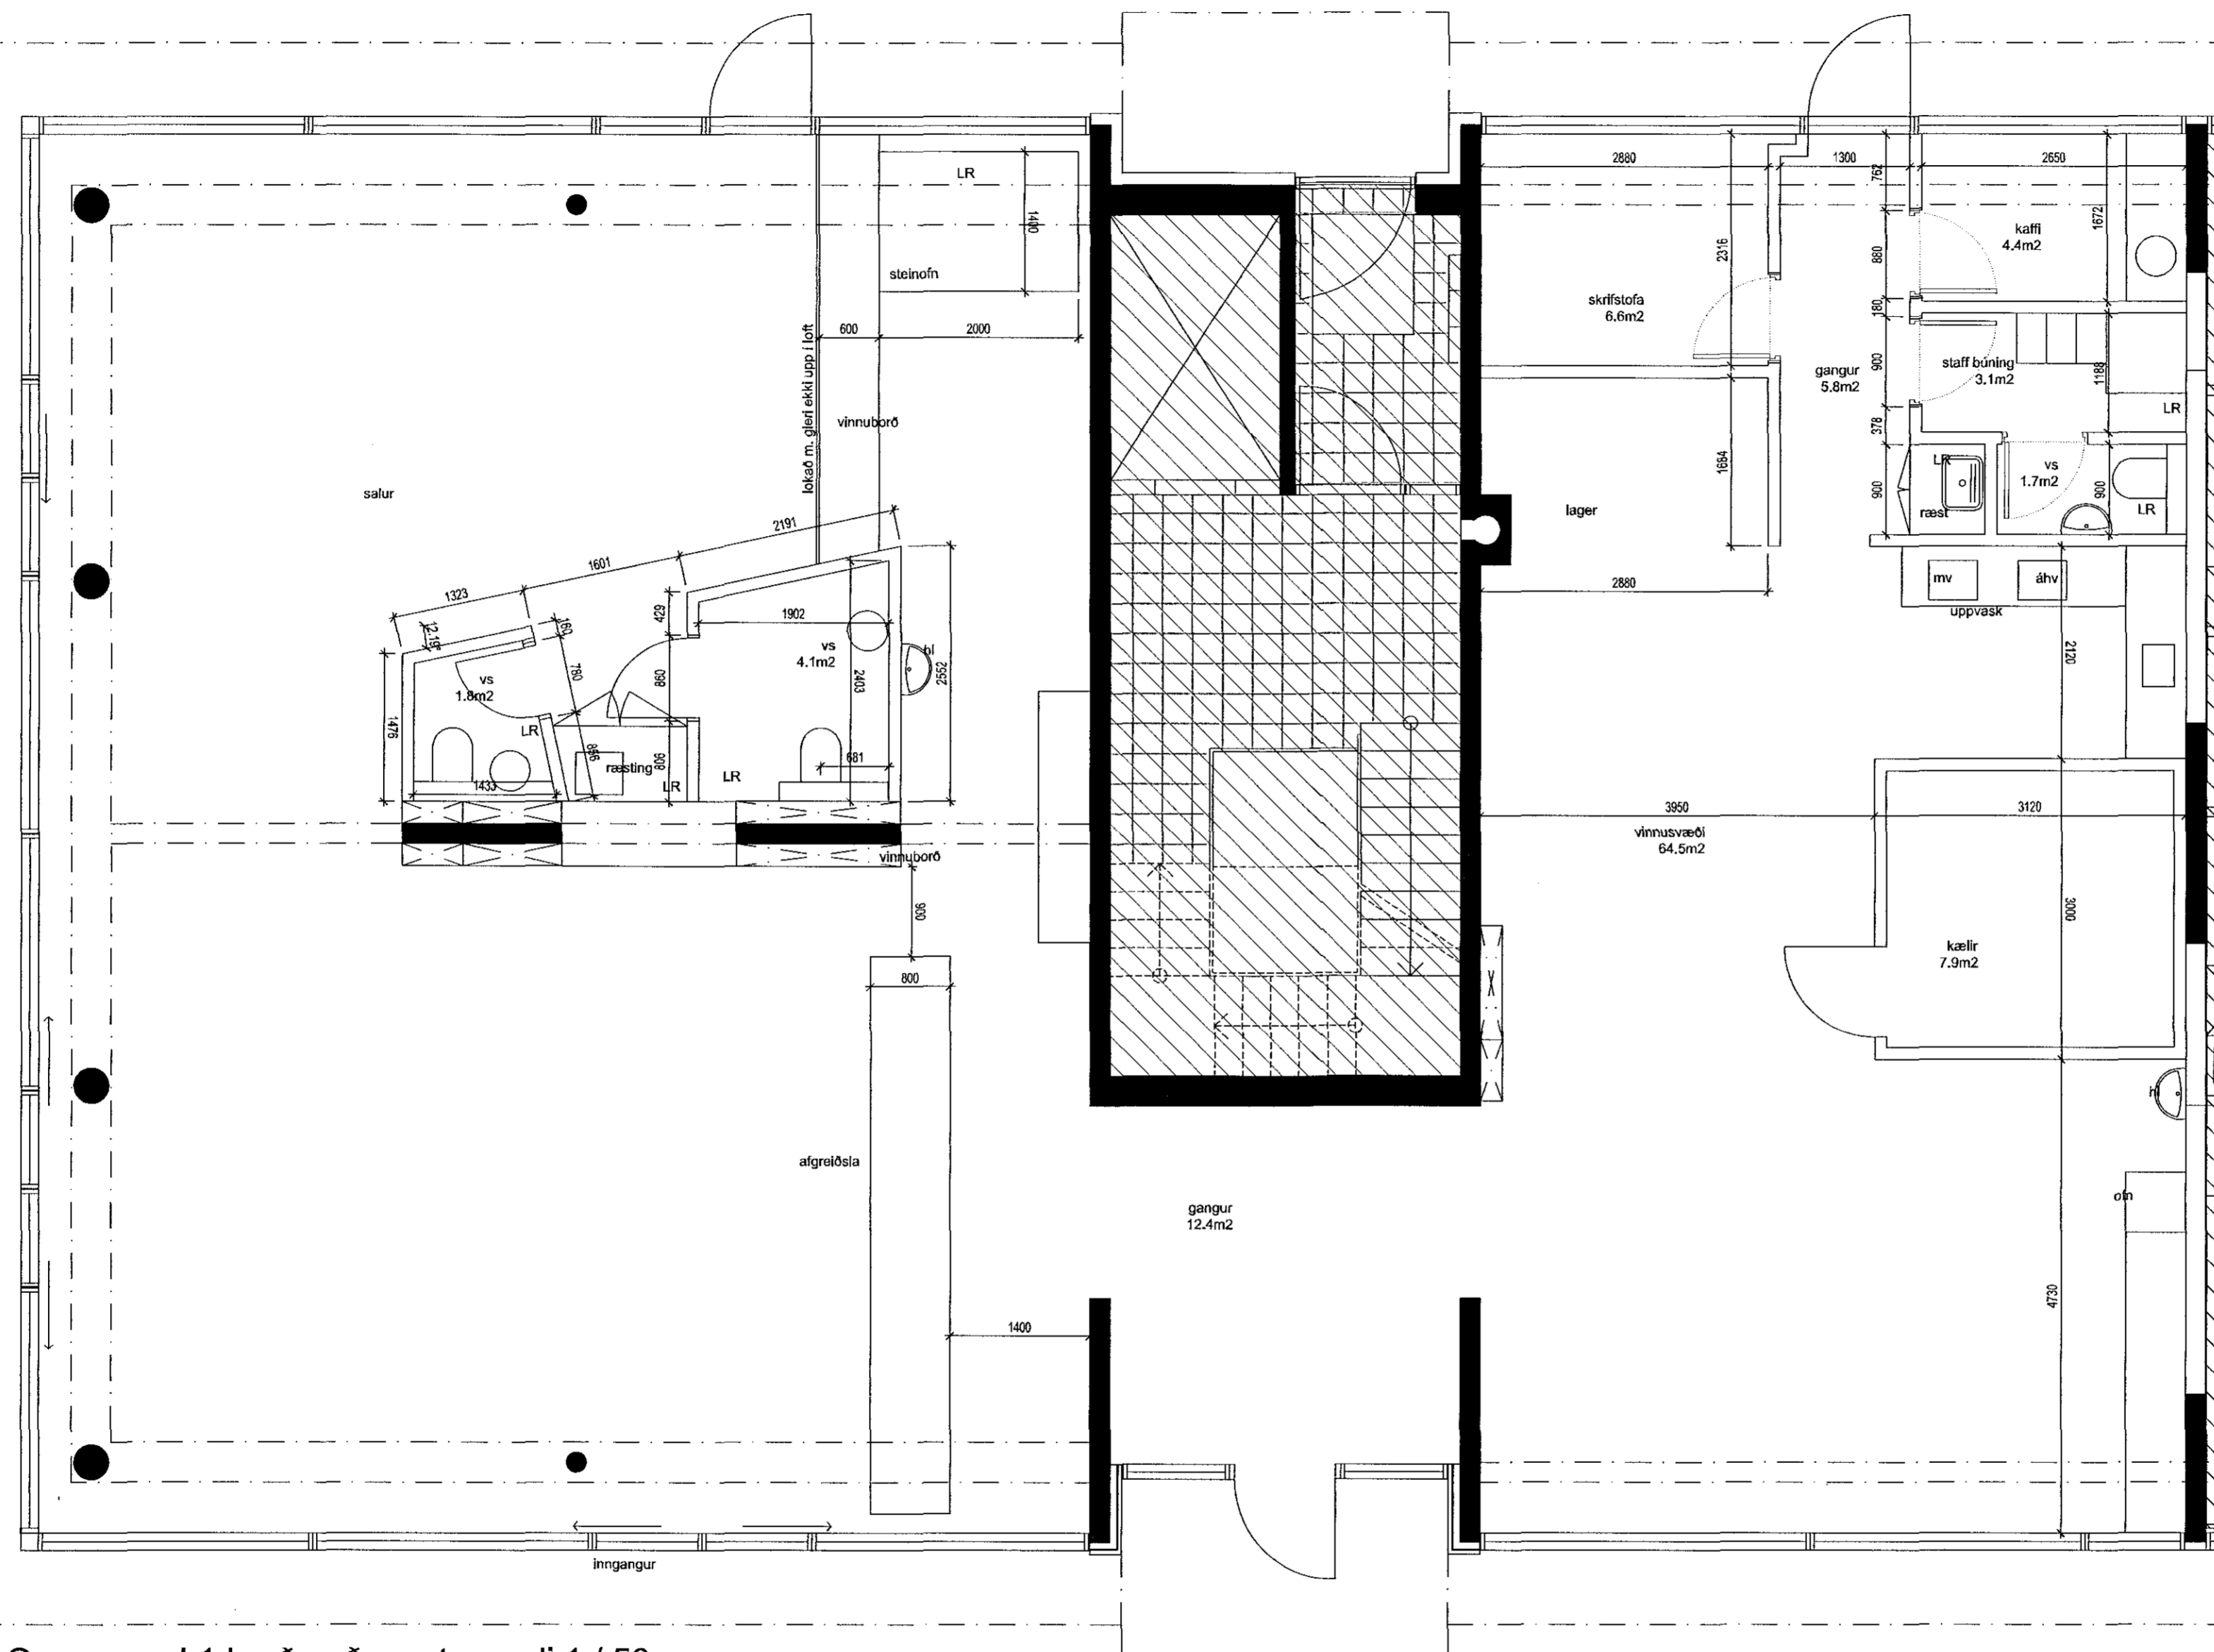

Samþykkt þann
11 APR 2017
Byggingarfulltrúinn í Hafnarfirði
F.h. Sigurður Steinar Jónsson

Grunnmynd 1 hæð suð- vestur endi 1 / 50

Elín G. Gunnlaugsdóttir
Kt. 011264-3449 - arkitekt f.í.

Elín Gunnlaugsdóttir

NORÐURBAKKI 1
Breyting innanhús 0101
Verkeikning
grunnmynd

egg arkitektar

elin g. gunnlaugsdóttir - arkitekt f.í.
kt. 521009-1950
elin@eggarkitektar.is / s: 869 2007

KVAÐI 150	REYKAVÍK: 17.03.2017
VEIÐUR:	TEKNI:
17-06	A-01
	A2