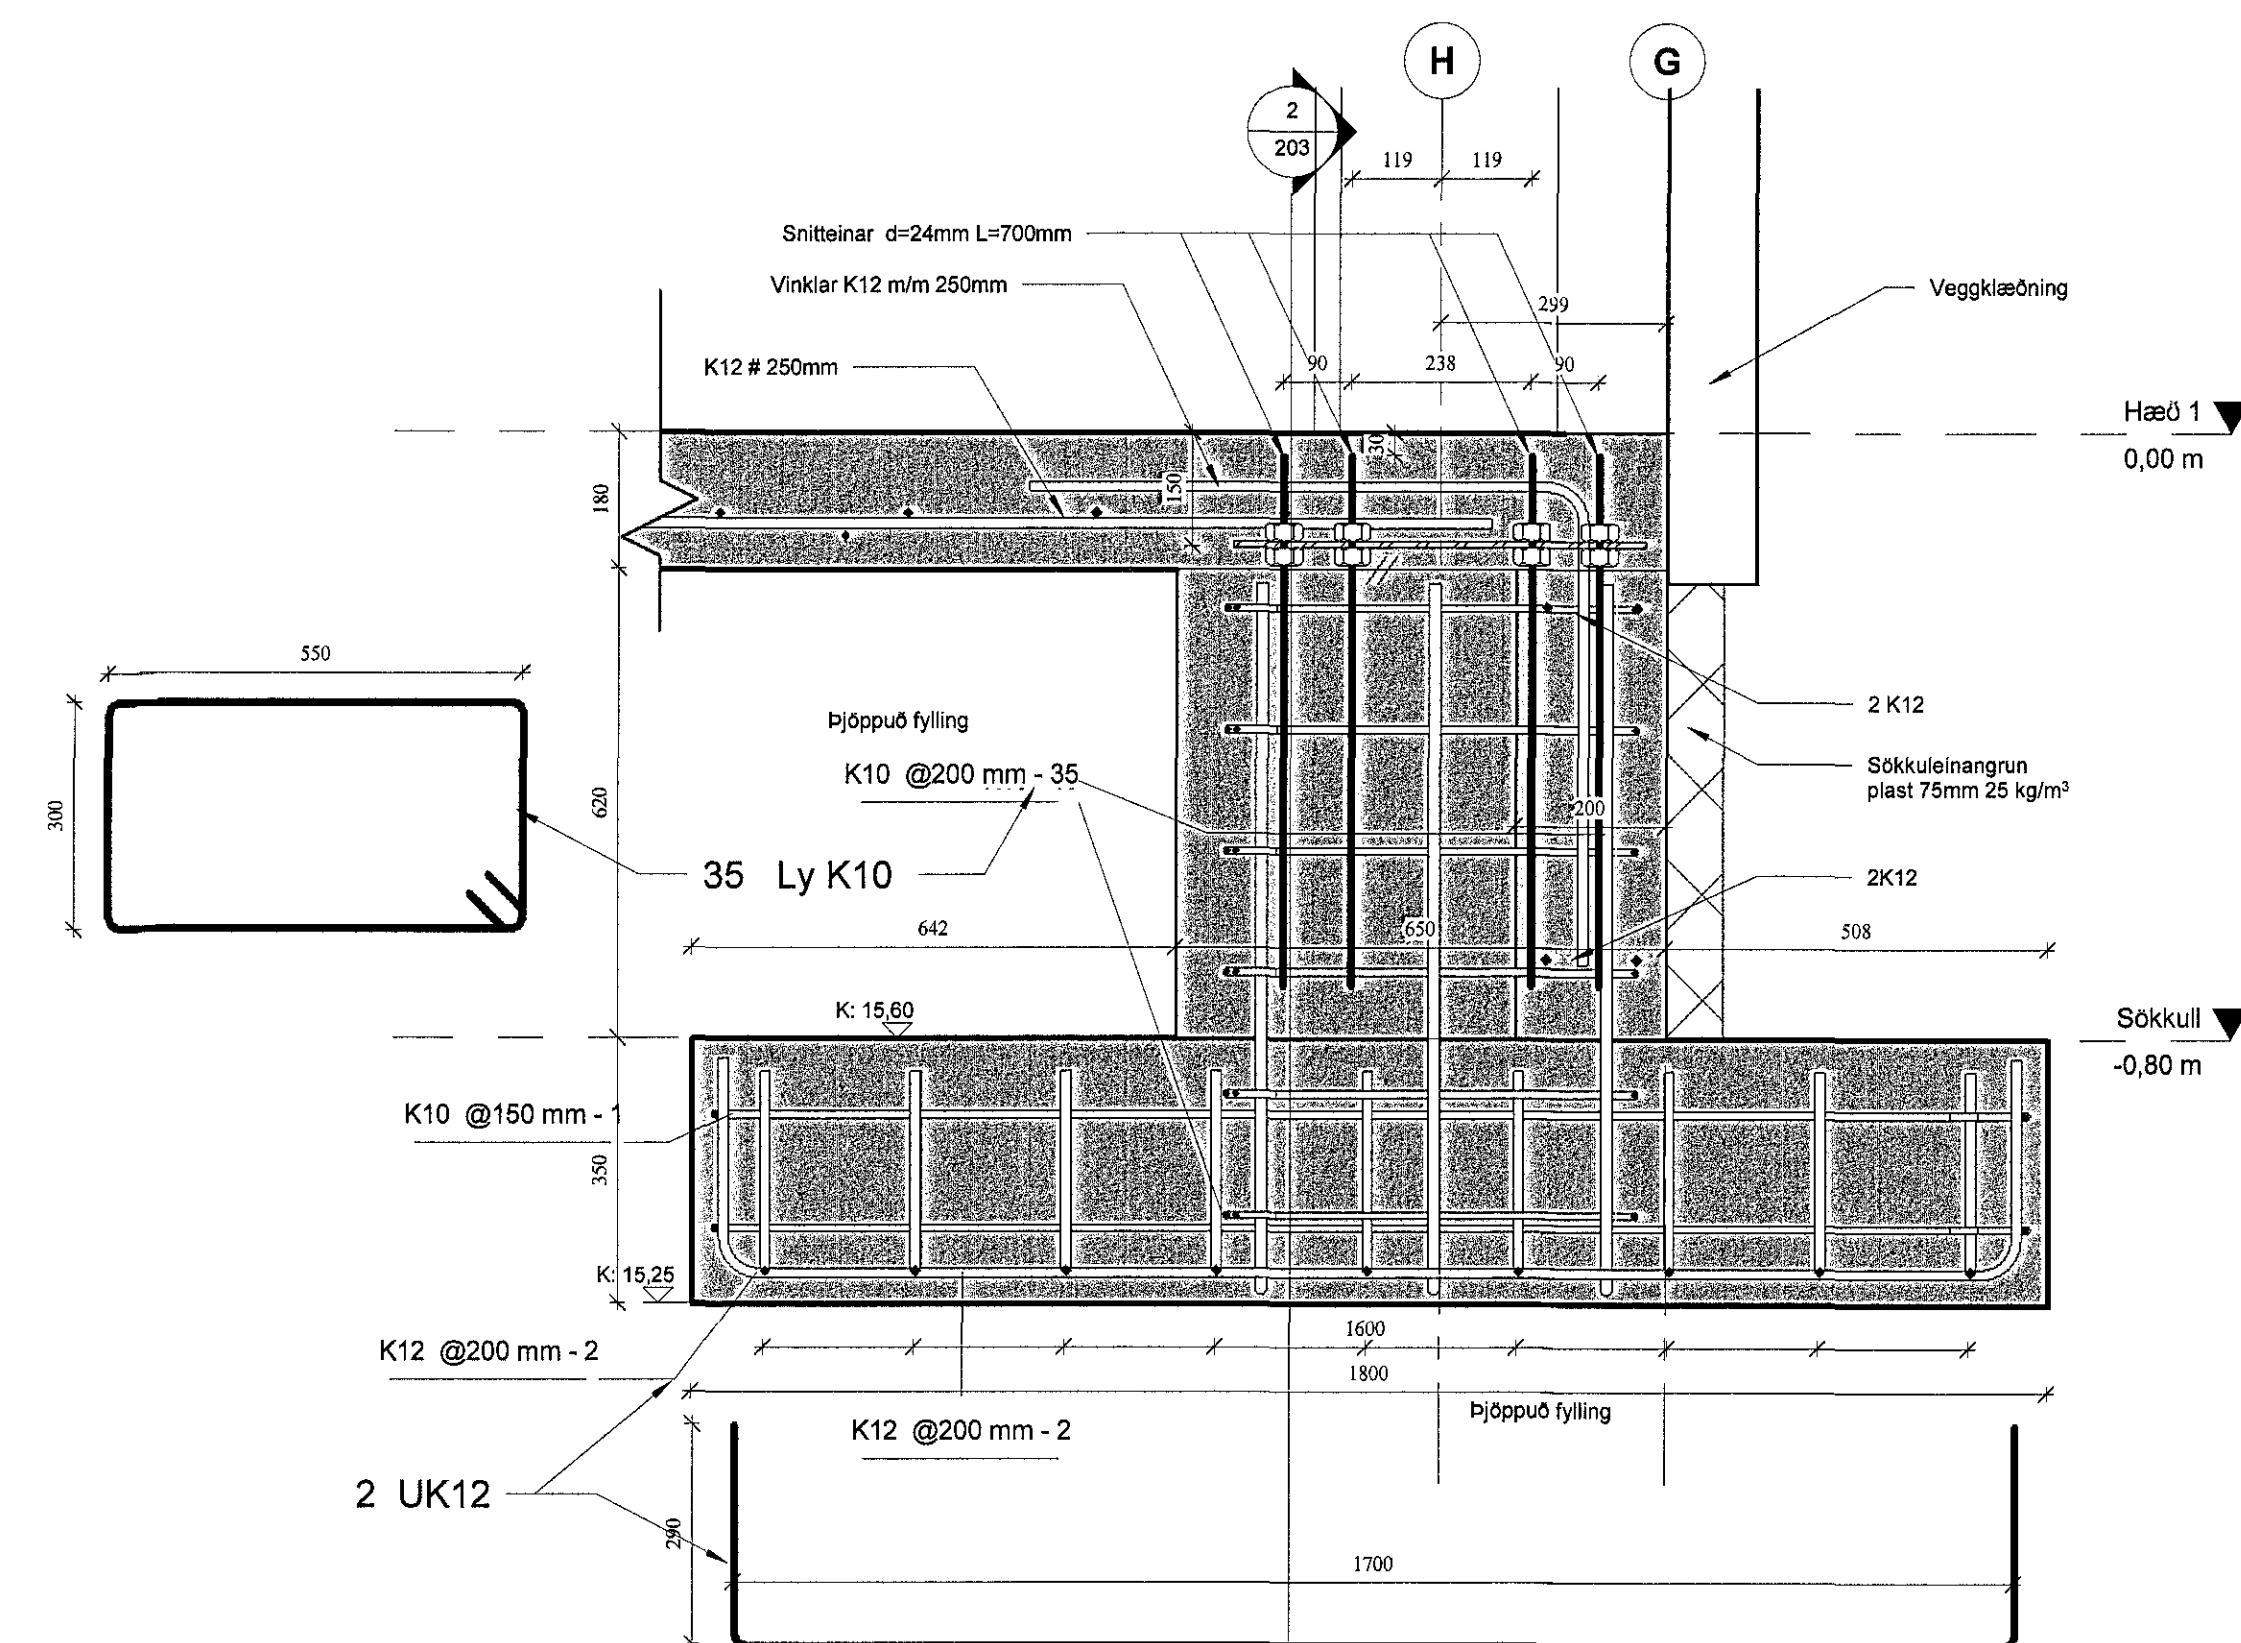

2 SKURÐUR Í SÖKKULSÚLU
1:10

3 SKURÐUR Í SÚLUFÓT
1:10

4 SKURÐUR Í ENDASÚLU
1:10

5 ÞVERSKURÐUR Í ENDASÚLU
1:10

6 3D BRUÐARÁSÝND

110254-3349

Útg.	Daga	Skýring	Br. af:
Al-Hönnun ehf			
Leynisbraut 37 - 300 - Akranes CSM: 862-9933 - hf: 431-3443 Kf: 650700-2440 runofursig@simnet.is - www.alhonnun.is			
ÍÐNAÐARHÚS			
Heimilisfona: ÁLHELLA 7			
Verkefni: BURÐARPÓL			
Landnúmer: 207926	Staðgraini: 1000-01-98700010	Blasastær: A1	
SÖKKULDEILI			
Samþykkt: <i>Randi G. S.</i>	Kt: 090167-2489		
Hannað af: RGS	Þróað af: 01		
Telmað af: RGS	Málfráttíð: 1:10		
Yfirfarð af:	Dagsetning: 03.11.2016		
16-152	203		
Verkefni: Svæði Afangni Ábyrgð	Númer Útgáf		