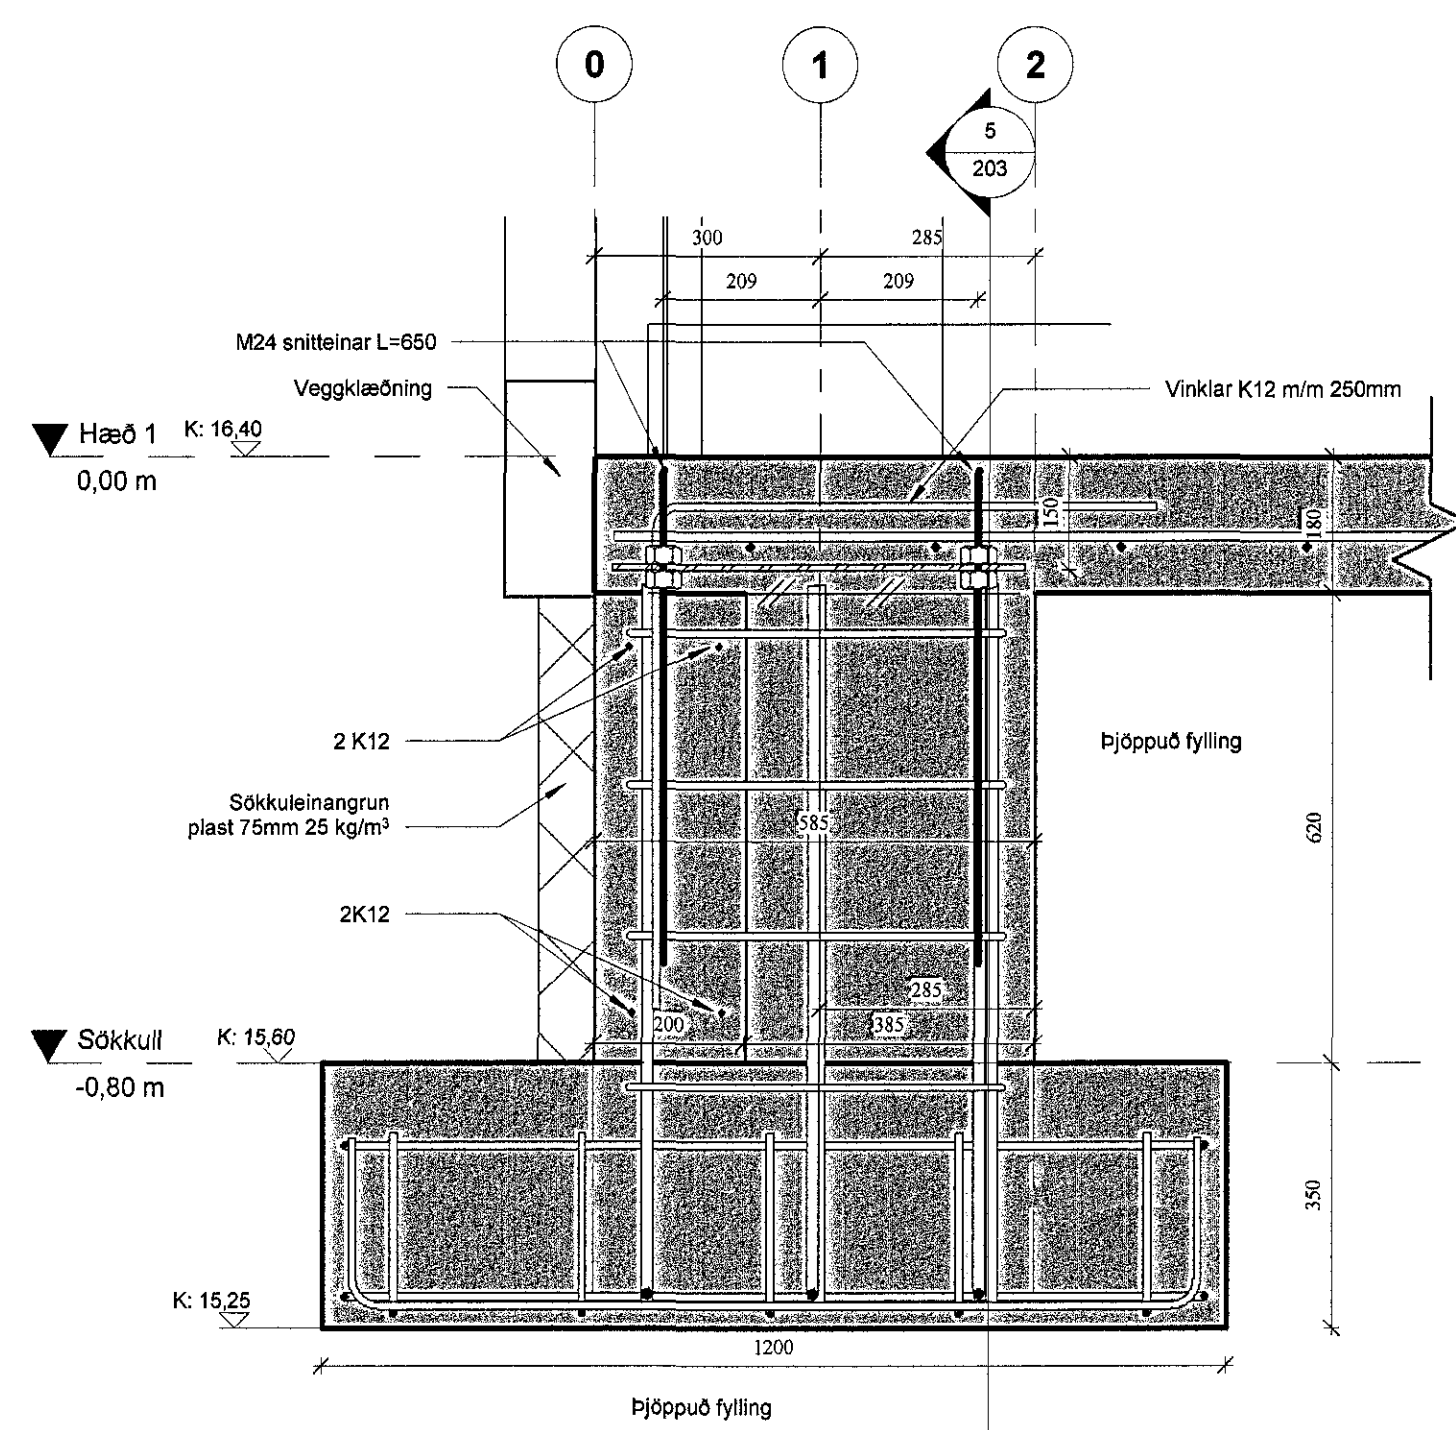

2 SKURÐUR Í SÖKKULSÚLU
1:10

3 SKURÐUR Í SÚLUFÓT
1:10

4 SKURÐUR Í ENDASÚLU
1:10

5 ÞVERSKURÐUR Í ENDASÚLU
1:10

6 3D BRUÐARÁSÝND

110254-3349

Útg.	Daga	Skýring	Br. af:
Al-Hönnun ehf			
Leynisbraut 37 - 300 - Akranes CSM: 862-9933 - hf: 431-3443 Kf: 650700-2440 runofursig@simnet.is - www.alhonnun.is			
ÍÐNAÐARHÚS			
Heimilisfona: ÁLHELLA 7			
Verkefni: BURÐARPÓL			
Landnúmer: 207926	Staðgraini: 1000-01-98700010	Blasastær: A1	
SÖKKULDEILI			
Samþykkt: <i>Randi G. S.</i>	Kt: 090167-2489		
Hannað af: RGS	Þróað af: 01		
Telmað af: RGS	Málfráttíð: 1:10		
Yfirfarð af:	Dagsetning: 03.11.2016		
16-152	203		
Verkefni: Svæði Afangni Ábyrgð	Númer Útgáf		