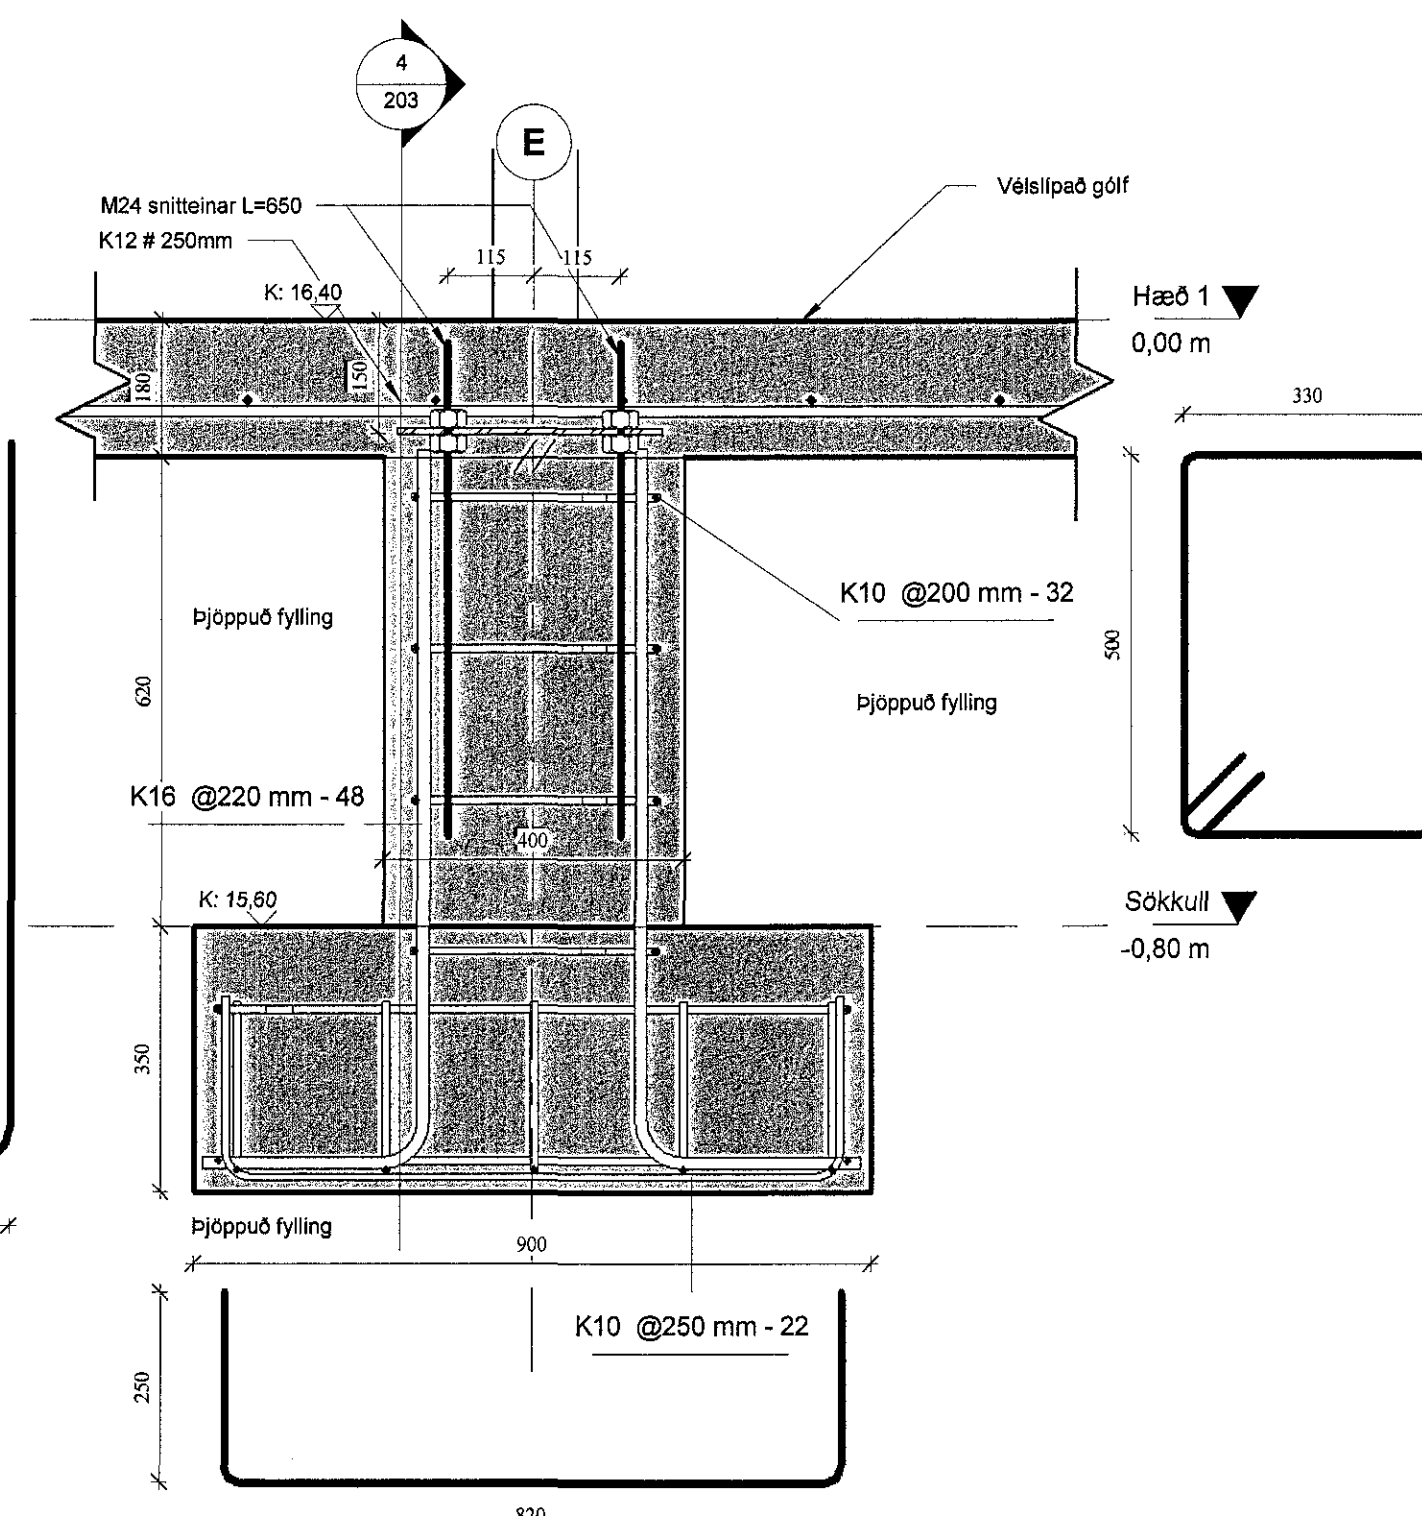

2 SKURÐUR Í SÖKKULSÚLU
1:10

3 SKURÐUR Í SÚLUFÓT
1:10

4 SKURÐUR Í ENDASÚLU
1:10

5 ÞVERSKURÐUR Í ENDASÚLU
1:10

6 3D BRUÐARÁSÝND

110254-3349

Útg.	Daga	Skýring	Br. af:
Al-Hönnun ehf			
Leynisbraut 37 - 300 - Akranes CSM: 862-9933 - hf: 431-3443 Kf: 650700-2440 runofursig@simnet.is - www.alhonnun.is			
ÍÐNAÐARHÚS			
Heimilisfona: ÁLHELLA 7			
Verkefni: BURÐARPÓL			
Landnúmer: 207926	Staðgraini: 1000-01-98700010	Blasastær: A1	
SÖKKULDEILI			
Samþykkt: <i>Randi G. S.</i>	Kt: 090167-2489		
Hannað af: RGS	Þróað af: 01		
Telmað af: RGS	Málfráttíð: 1:10		
Yfirfarð af:	Dagsetning: 03.11.2016		
16-152	203		
Verkefni: Svæði Afangni Ábyrgð	Númer Útgáf		