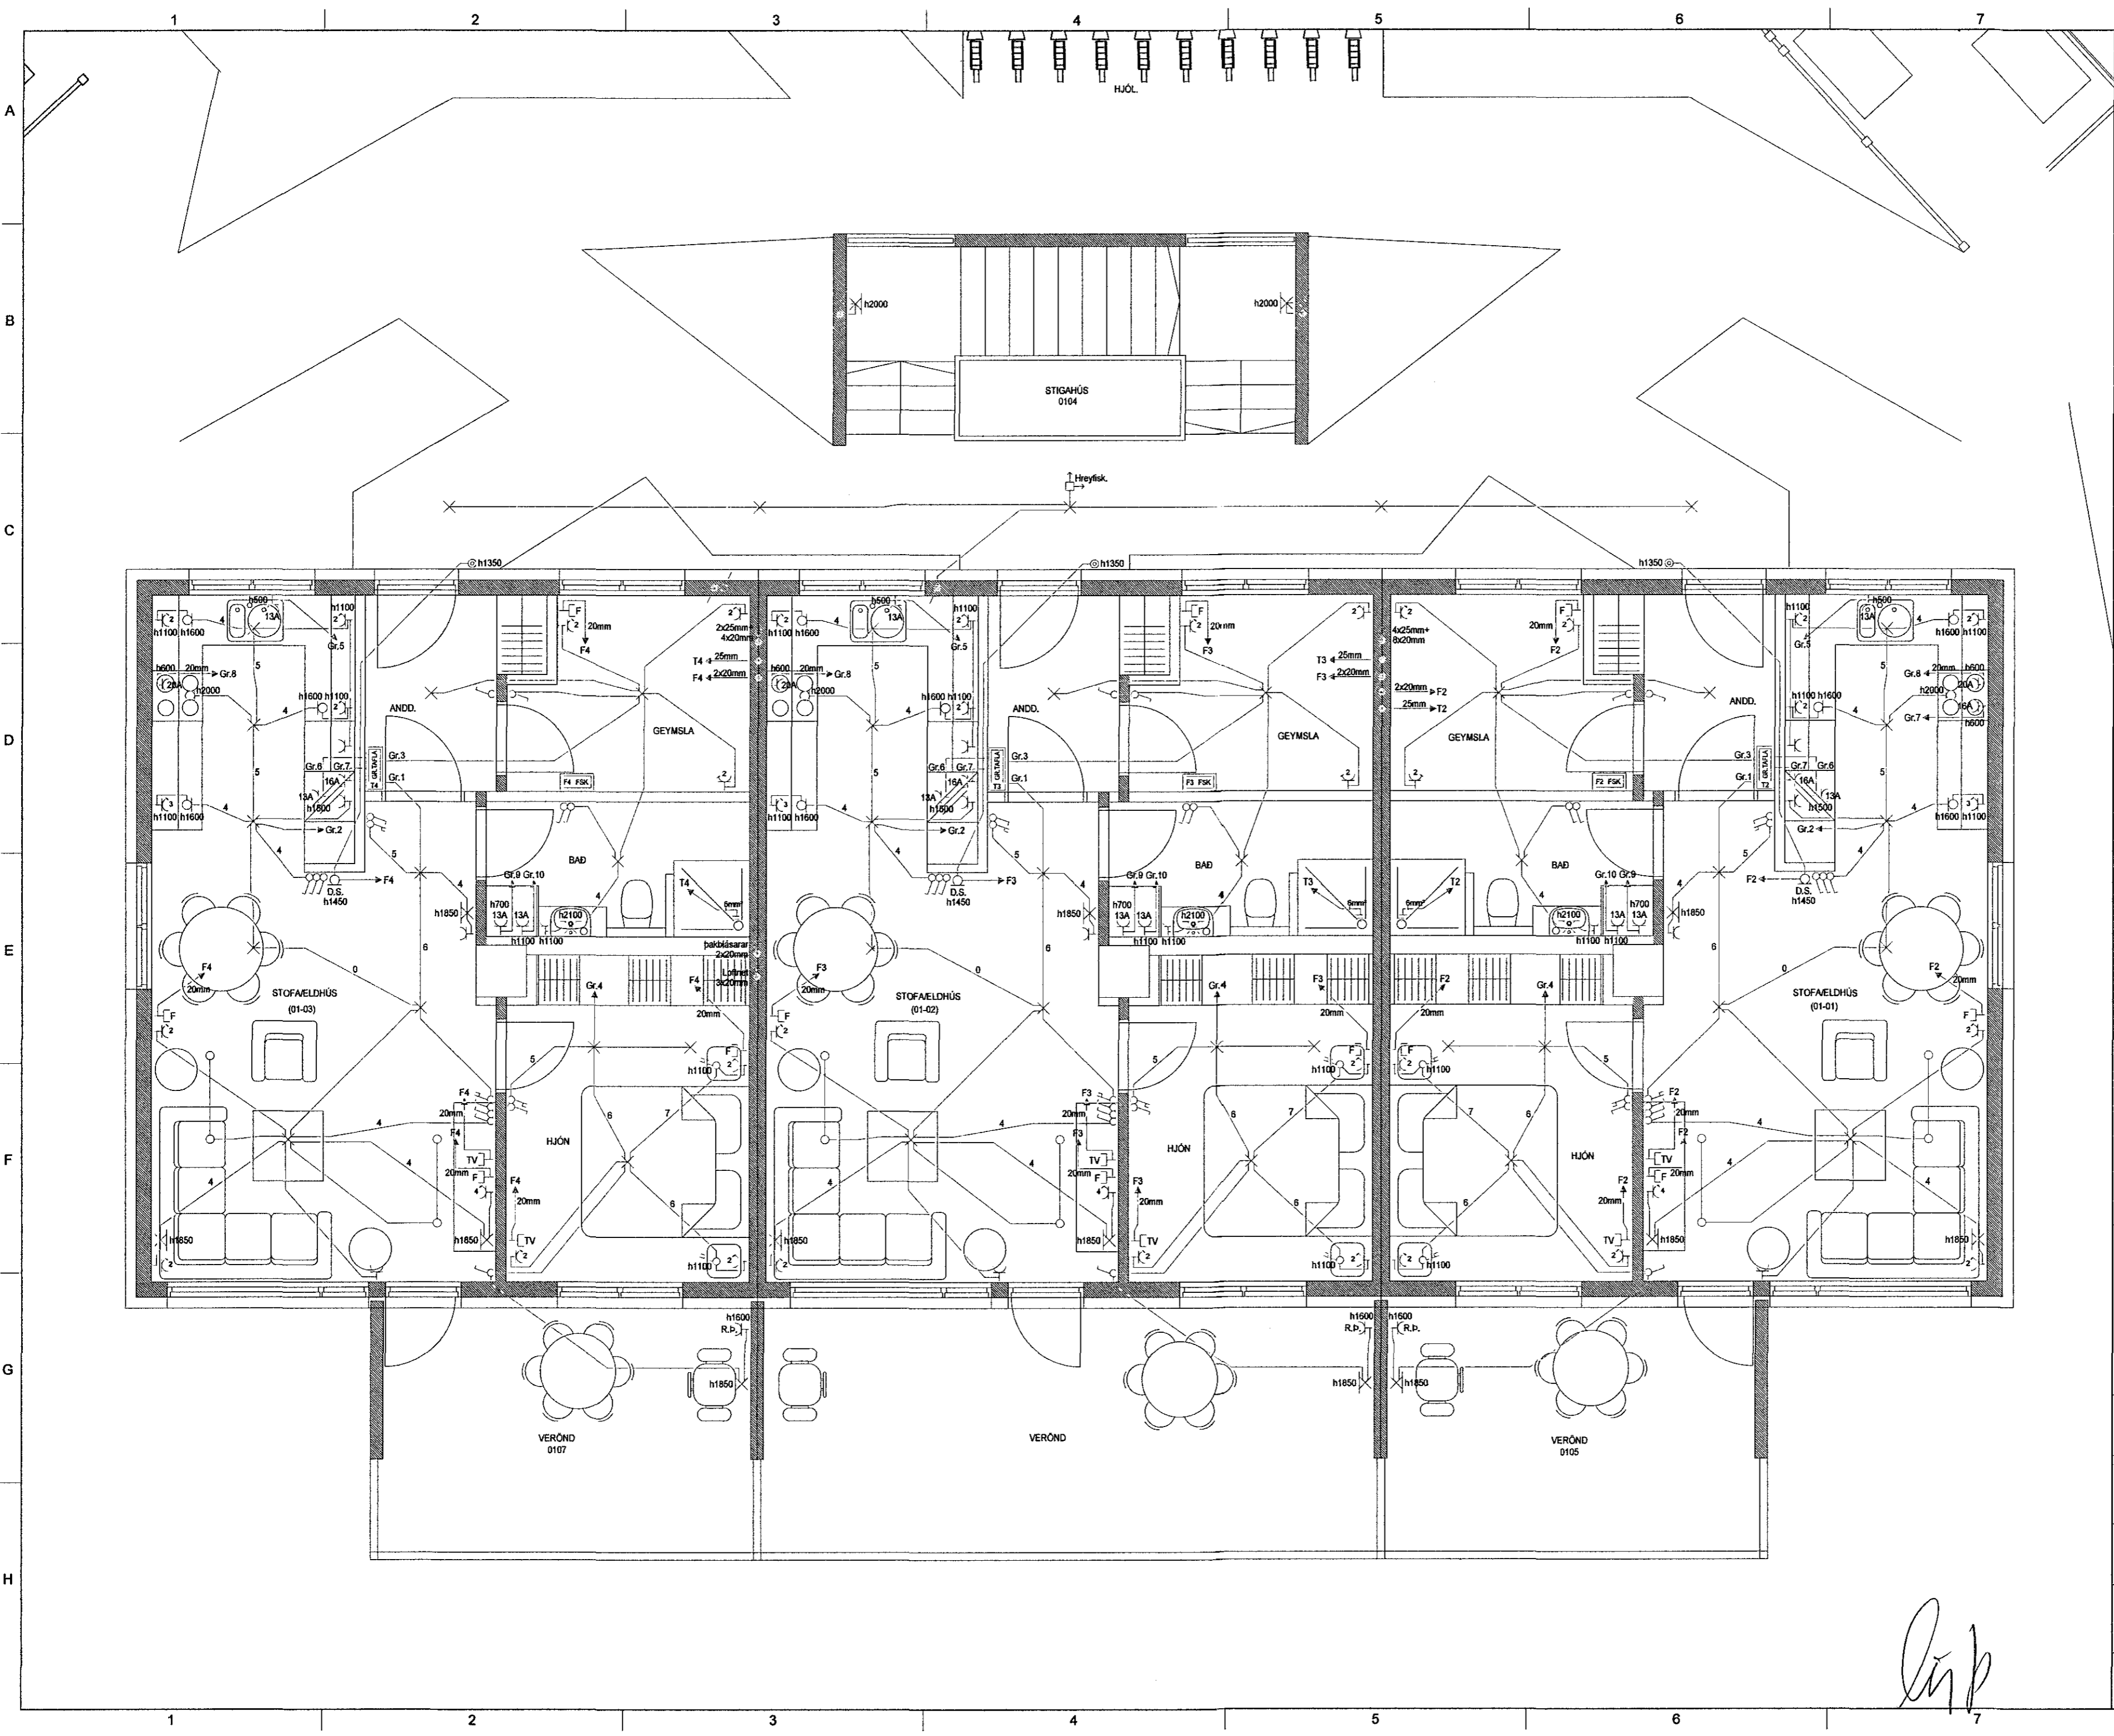

12.12.1997 27.03.2017

TÁKN - SKÝRINGAR

Samþykkt þann
21 JUN 2017
Byggingarfulltrúinn í Hafnarf.
F.h. Sigurður Steinar Jónsson

LUMEX LX TEIKNISTOFA
Skiptihólf 37, 108 Reykjavík, IS
+ (354) 568 8388
www.lumex.is
HELGÍRR. EIRIKSSON KT. 110156-2789

Hönnun: HKE
Teiknað: PHS
Yfirfarið: HKE

Verkefni: BJARKAVELLIR 1D

Dags.: 16.12.2015
Mvk.: 1:50
Tölvuheiti: GRBJARKAVELLIR1D

Verkhlut: GRUNNMYND 1. HÆÐ
RAFLAGNIR

Teikning blað: LX-RAF-02