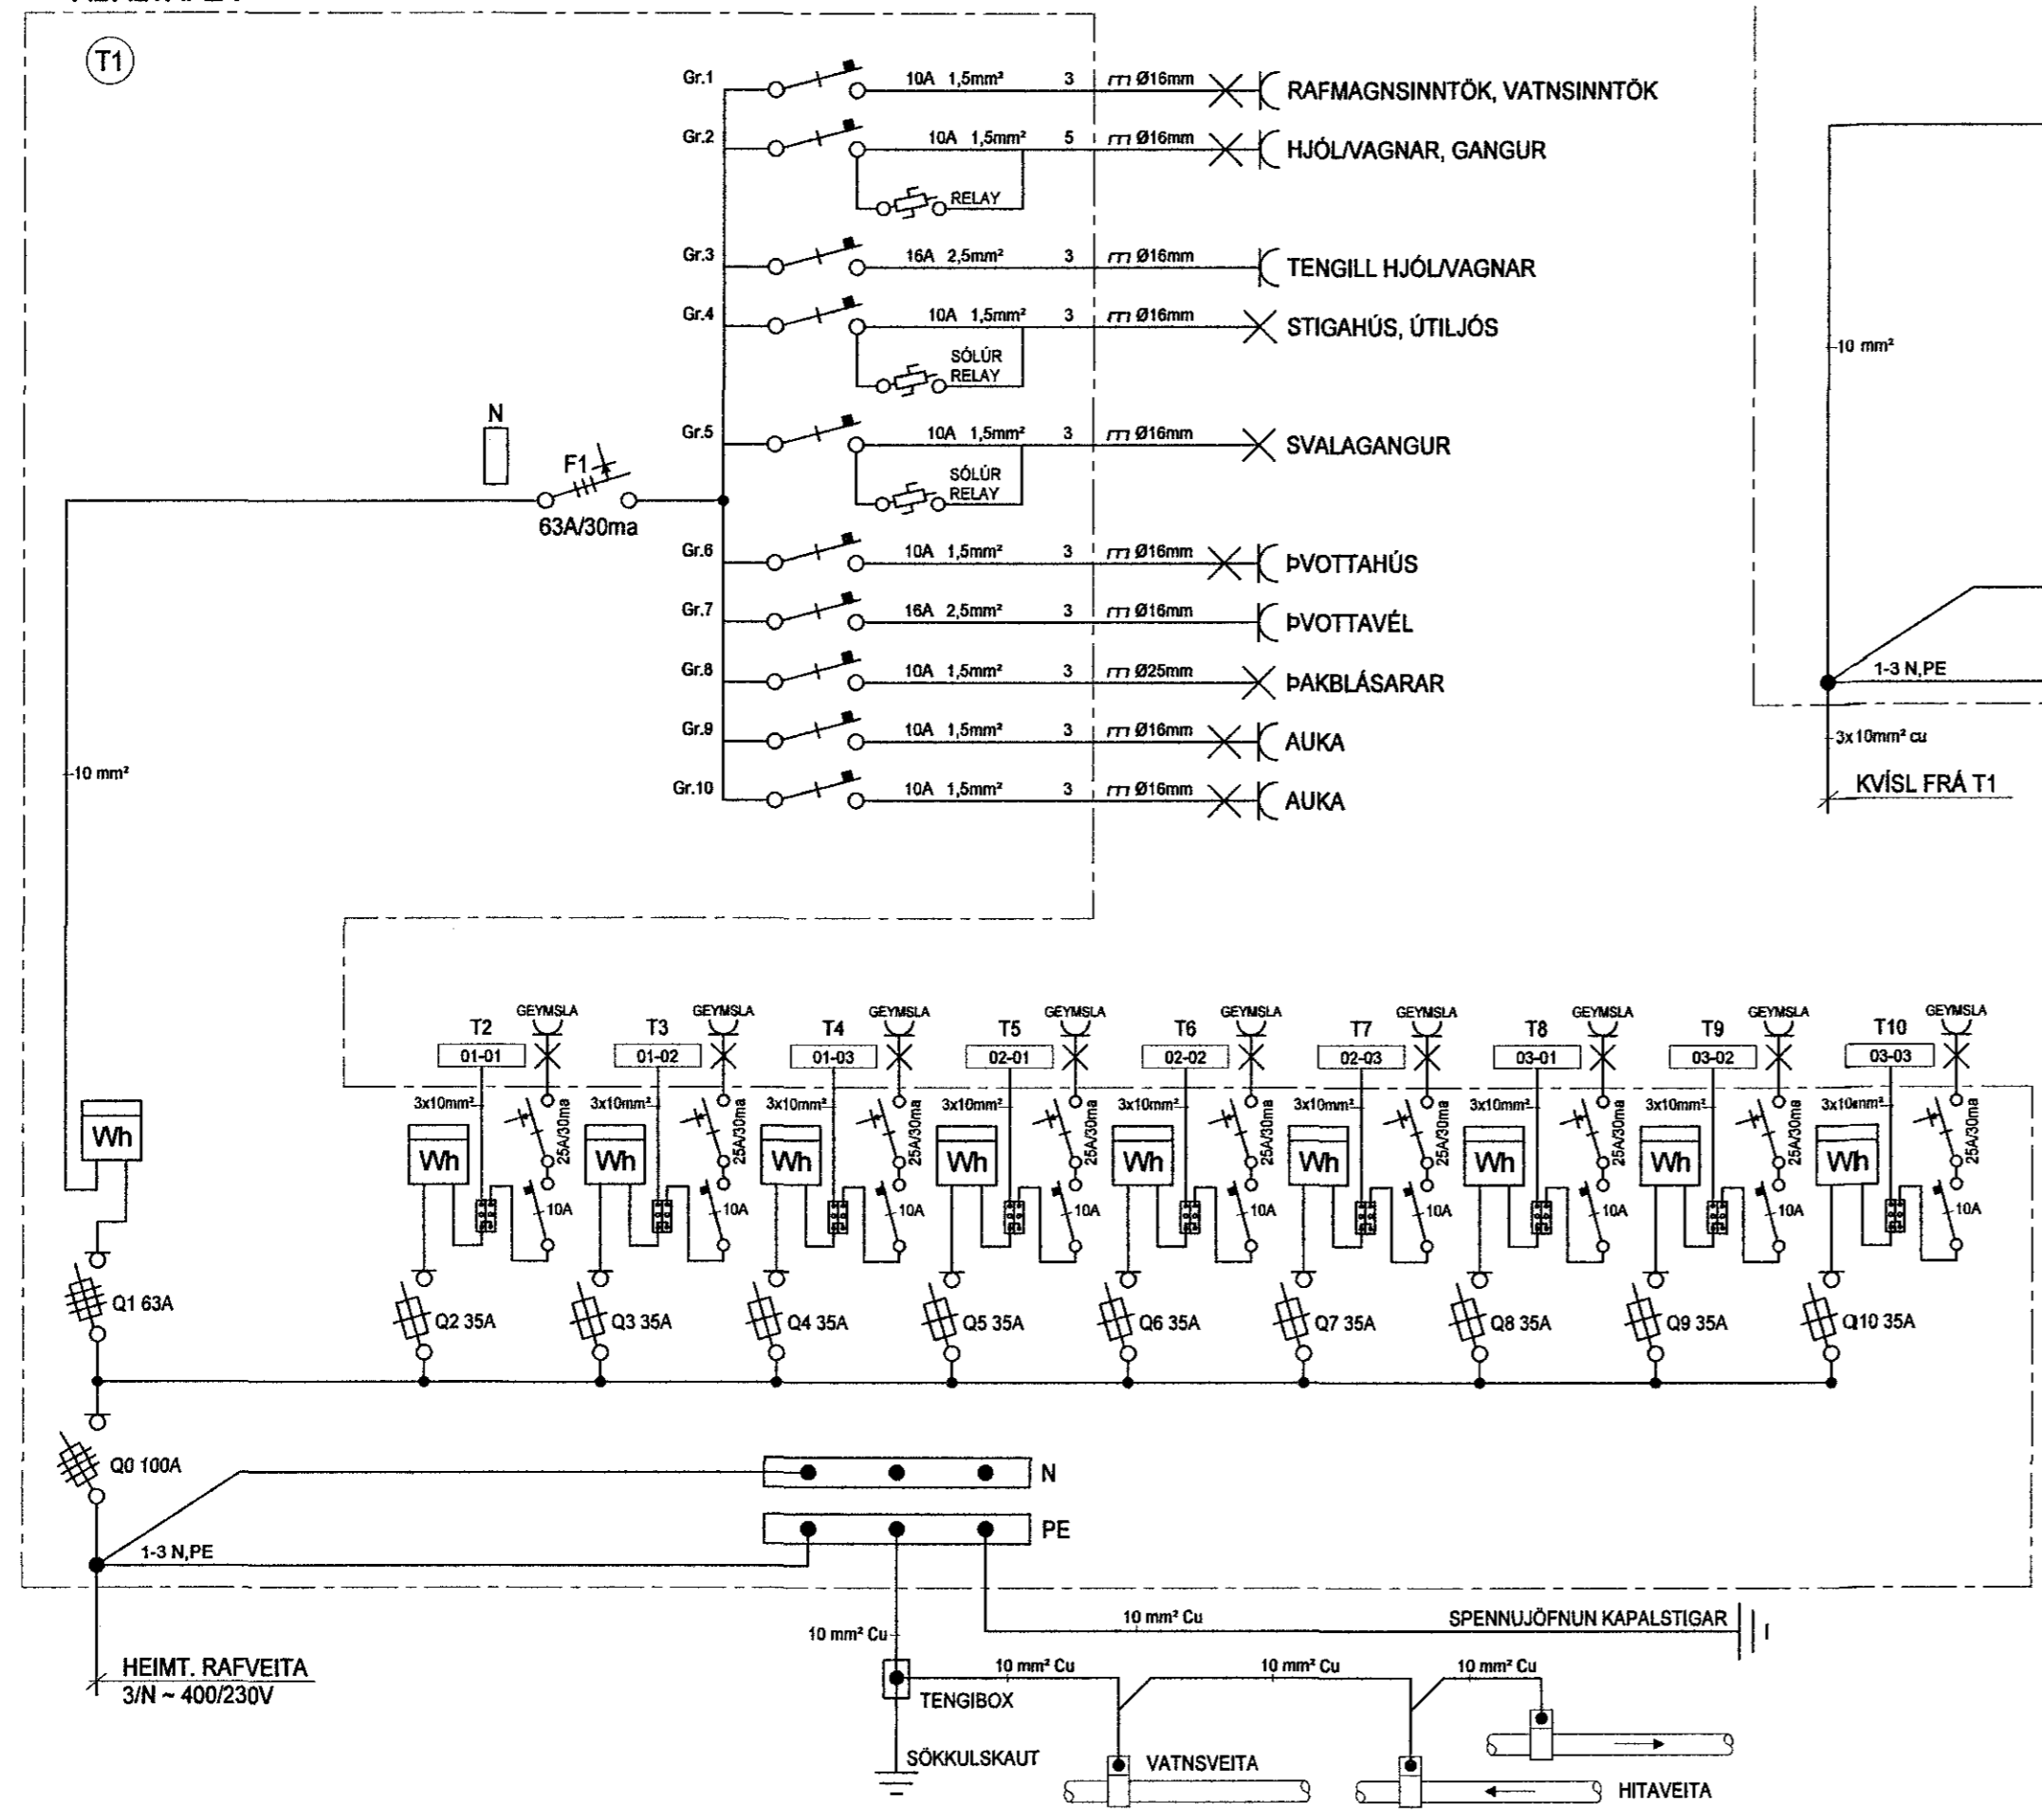

12.12.117 27. 03. 2017

TÁKN - SKÝRINGAR

Samþykkt þann
21 JUN 2017
Byggingartulltrúinn í Hafnarvík
F.h. Sigurður Steinar Jónsson

GREINATAFLA T2 - T3 - T4 - T5 - T6 - T7 - T8 - T9 - T10

ADALTAFLA

LX TEIKNISTOFA
Skiopholt 37, 108 Reykjavík, IS
+ (354) 568 8388
www.lumex.is
LUMEX
HELGI KR. EIRIKSSON KT. 110156-2789

Hönnun: HKE
Teiknað: PHS
Yfirfarið: HKE

Verkefni: BJARKAVELLIR 1D

Dags.: 16.12.2015
Mvk.:
Tölvuheiti: GRBJARKAVELLIR1D

Verkhlutur:
EINLÍNUMYNDIR

Teikning blað:
LX-RAF-11

Handwritten signature