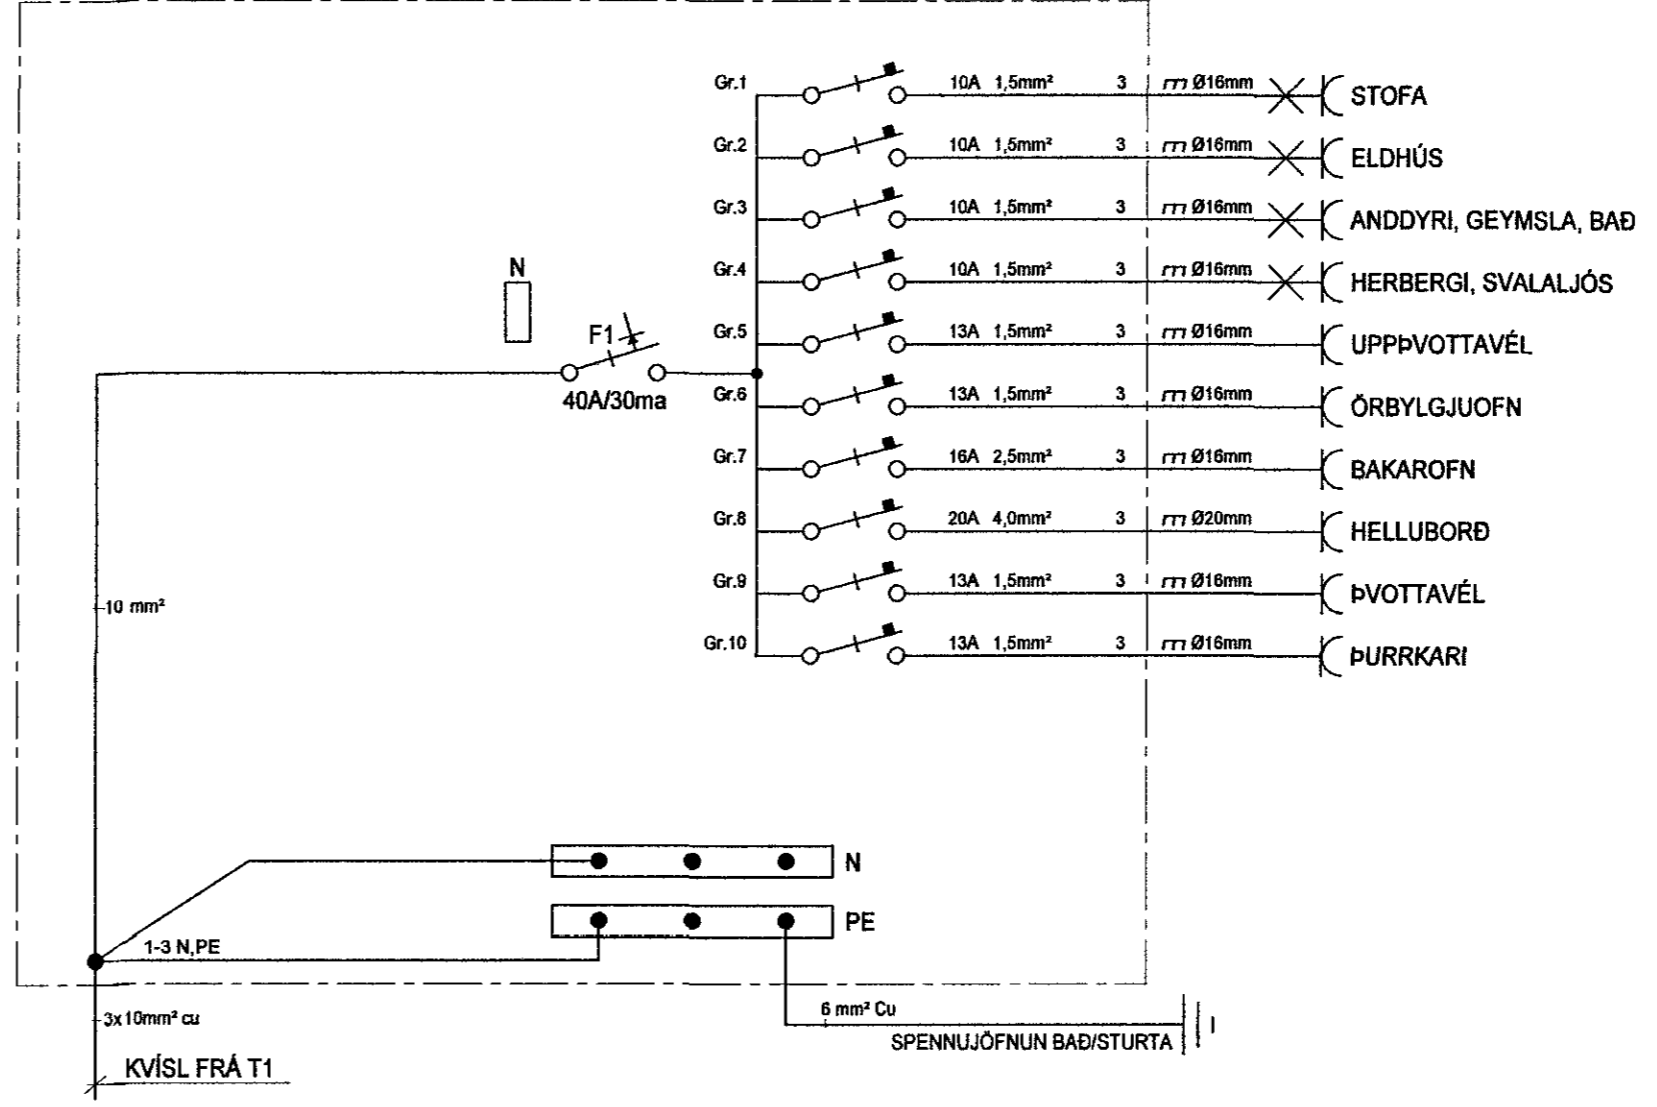

12.12.117 27. 03. 2017

TÁKN - SKÝRINGAR

Samþykkt þann
21 JUN 2017
Byggingartulltrúinn í Hafnarvík
F.h. Sigurður Steinar Jónsson

GREINATAFLA T2 - T3 - T4 - T5 - T6 - T7 - T8 - T9 - T10

ADALTAFLA

LX TEIKNISTOFA
Skiopholt 37, 108 Reykjavík, IS
+ (354) 568 8388
www.lumex.is
LUMEX
HELGI KR. EIRIKSSON KT. 110156-2789

Hönnun: HKE
Teiknað: PHS
Yfirfarið: HKE

Verkefni: BJARKAVELLIR 1D

Dags.: 16.12.2015
Mvk.:
Tölvuheiti: GRBJARKAVELLIR1D

Verkhlutur:
EINLÍNUMYNDIR

Teikning blað:
LX-RAF-11

Handwritten signature