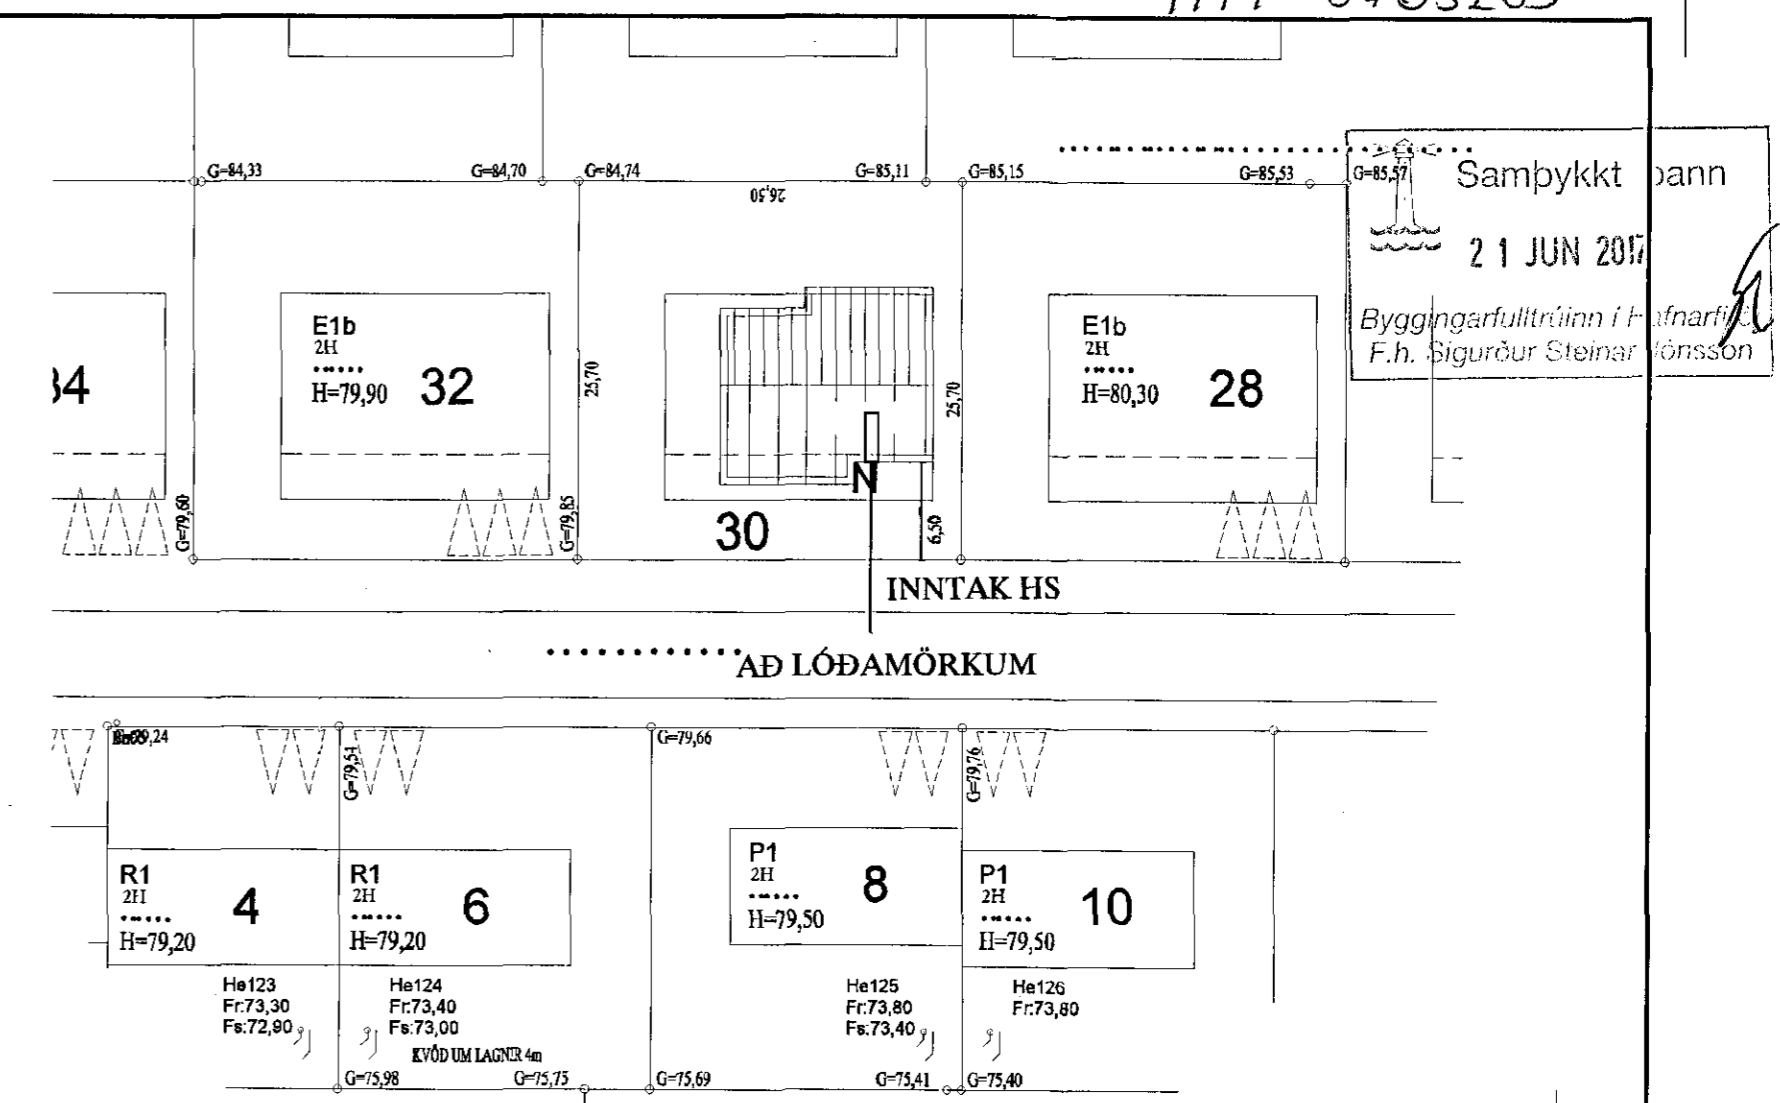

11/17 0703265

SNIÐ Í INNTAK M 1:100

AFSTÖÐUMYND M. 1:500

REV.	1:50				
TEKUNFR.	1				
SEÐASTA ENN.					
DR.	1	AS	5	UTG.	B
GREYMLTUNN.	TS-029 (16)				

B	17.01.06	REYNDARTEKNING	B.F.T.	T.S.	<i>Mouki</i>	220146-2439
A	08.08.24	HEIMTAUGAR- OG FULLNADARTEKNING	B.F.T.	T.S.		220146-2439
ÚTG.	DAGS.		TEKUN	HANNAÐ	SAMPYKKT	KENNTALA