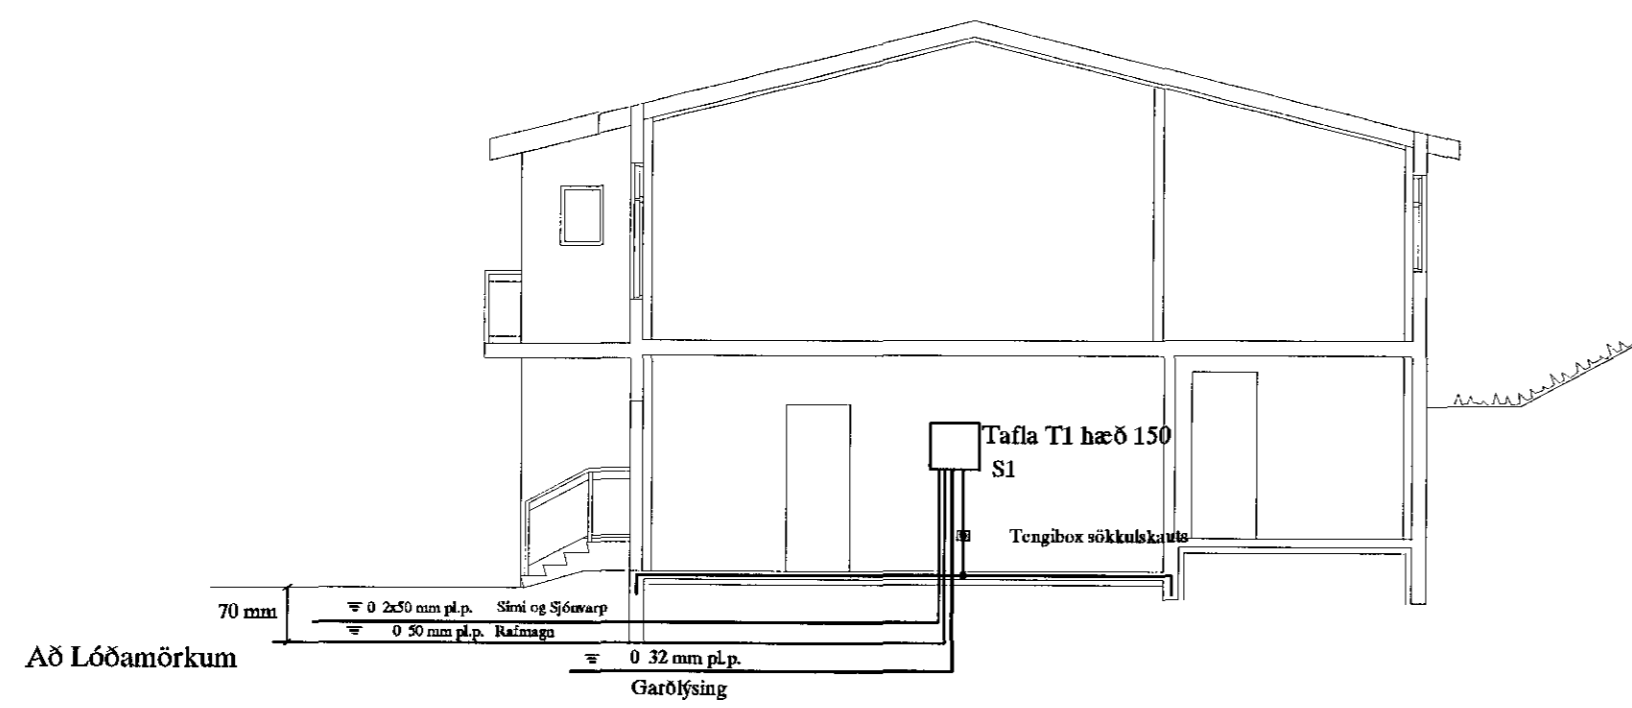

11/17 0703265

SNIÐ Í INNTAK M 1:100

AFSTÖÐUMYND M. 1:500

REV.	1:50				
TEKUNFR.	1				
SEÐASTA ENN.					
DR.	1	AS	5	UTG.	B
GREYMLTUNN.	TS-029 (16)				

B	17.01.06	REYNDARTEKNING	B.F.T.	T.S.	<i>Mouki</i>	220146-2439
A	08.08.24	HEIMTAUGAR- OG FULLNADARTEKNING	B.F.T.	T.S.		220146-2439
ÚTG.	DAGS.		TEKUN	HANNAÐ	SAMPYKKT	KENNTALA