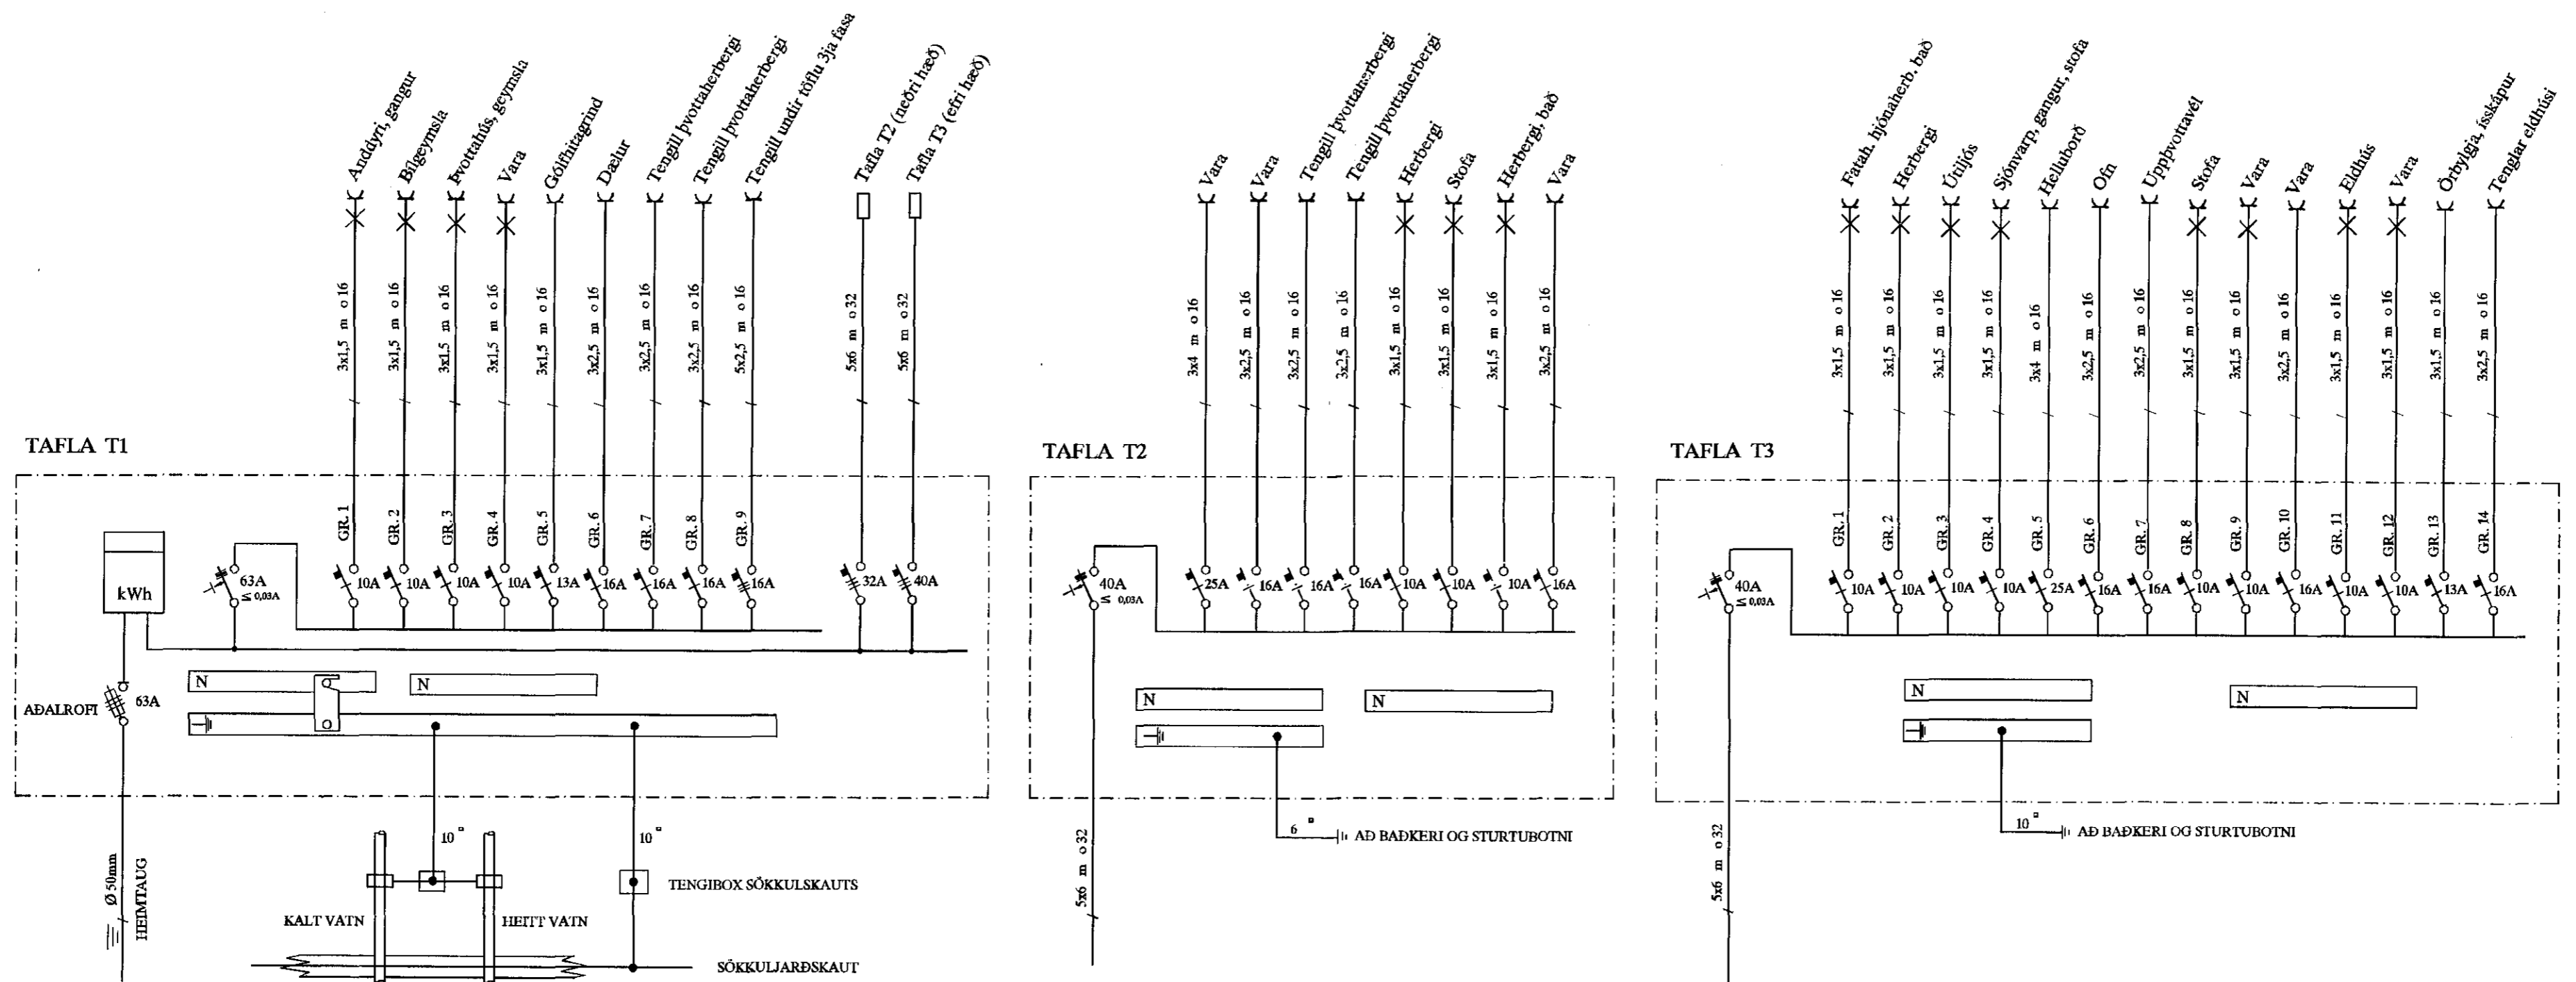

SNIÐ Í INNTAK M 1:100

AFSTÖÐUMYND M. 1:500