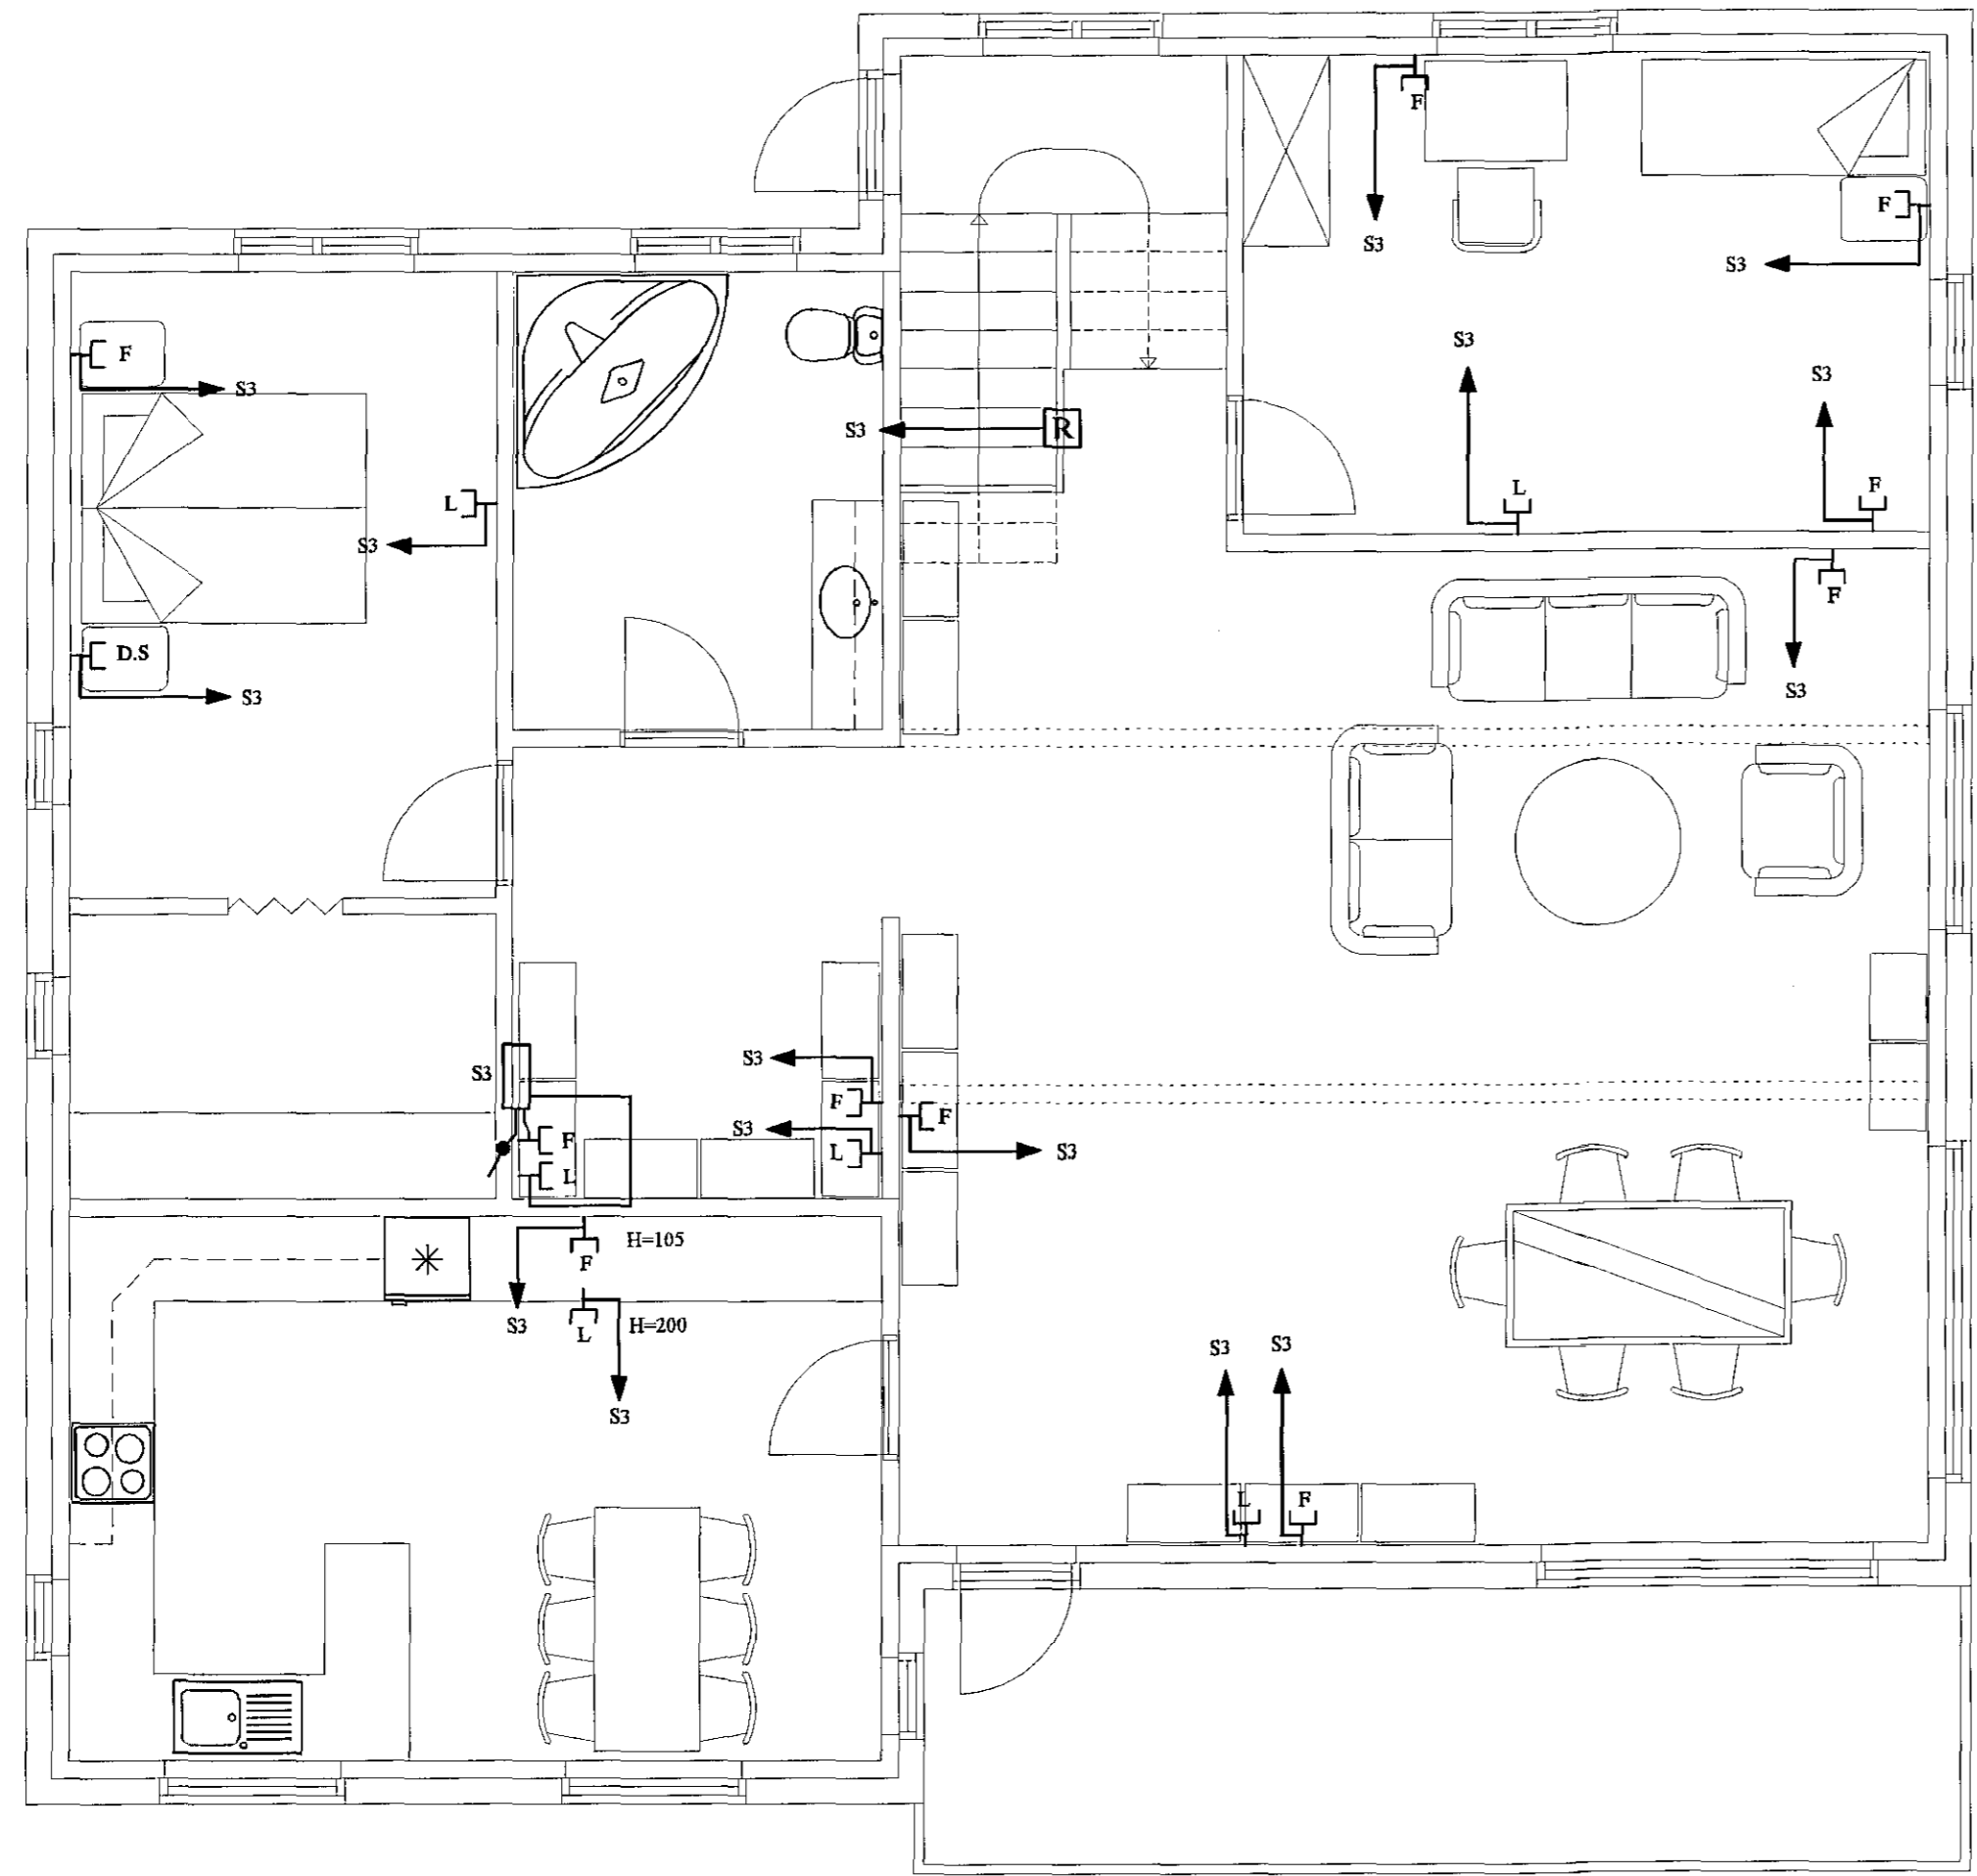

11/117 0703265

Samþykkt þann
21 JUN 2017
Byggingartulltrúinn í Hafnarfirði
F.h. Sigurður Steinar Jónsson

SKÝRINGAR

LAGNIR ERU HULDAR 16mm PLASTPÍPUR OG TAUGAR 3x1,5. }
HÆÐ Á ROFUM SÉ 105 sm. }
TENGLAR VIÐ ROFA SÉU Í SÖMU HÆÐ OG ROFAR. }
HÆÐ Á TENGLUM SÉ 20sm. }
HÆÐ Á VEGGLJÓSUM YFIR VÖSKUM SÉ 210sm. }
MÁLSTRÁUMUR ROFA SÉ 10A, EN TENGLA 16A. }
F = BÆJARSÍMI, T+F = TÖLVA OG SÍMI, L = LOFTNET
° = HITANEMAR F. GÓLFHITA HÆÐ = 160sm
(H) HÁTALARADÓSIR HÆÐ = 20sm, DS = DYRASÍMI HÆÐ = 130sm
(R) REYKSKYNJARI jóniskur
(R) REYKSKYNJARI optiskur
(H) HITASKYNJARI
(O) HREYFISKYNJARI ÞJÓFAVARNAKERFIS HÆÐ = V/LOFT

B	17.01.06	REYNDARTEIKNING	B.P.T.	T.S.	<i>Troust</i>	220146-2439
A	08.08.24	HEIMTAUGAR-OG FULLNADARTEIKNING	B.P.T.	T.S.		220146-2439
ÚTG.	DAGS.		TEIKN.	HANNAÐ	SAMÞYKKT	KENNITALA

FURUÁS 30 HAFNARFIRÐI
SMÁSPENNULÖGN EFRI HÆÐ

MÖV.	1:50
TEIKN.NR.	5
SÉBASTA TNR.	
TNR.	5
AF	5
UTG.	B
GRYMSLUNN.	TS-009 (16)