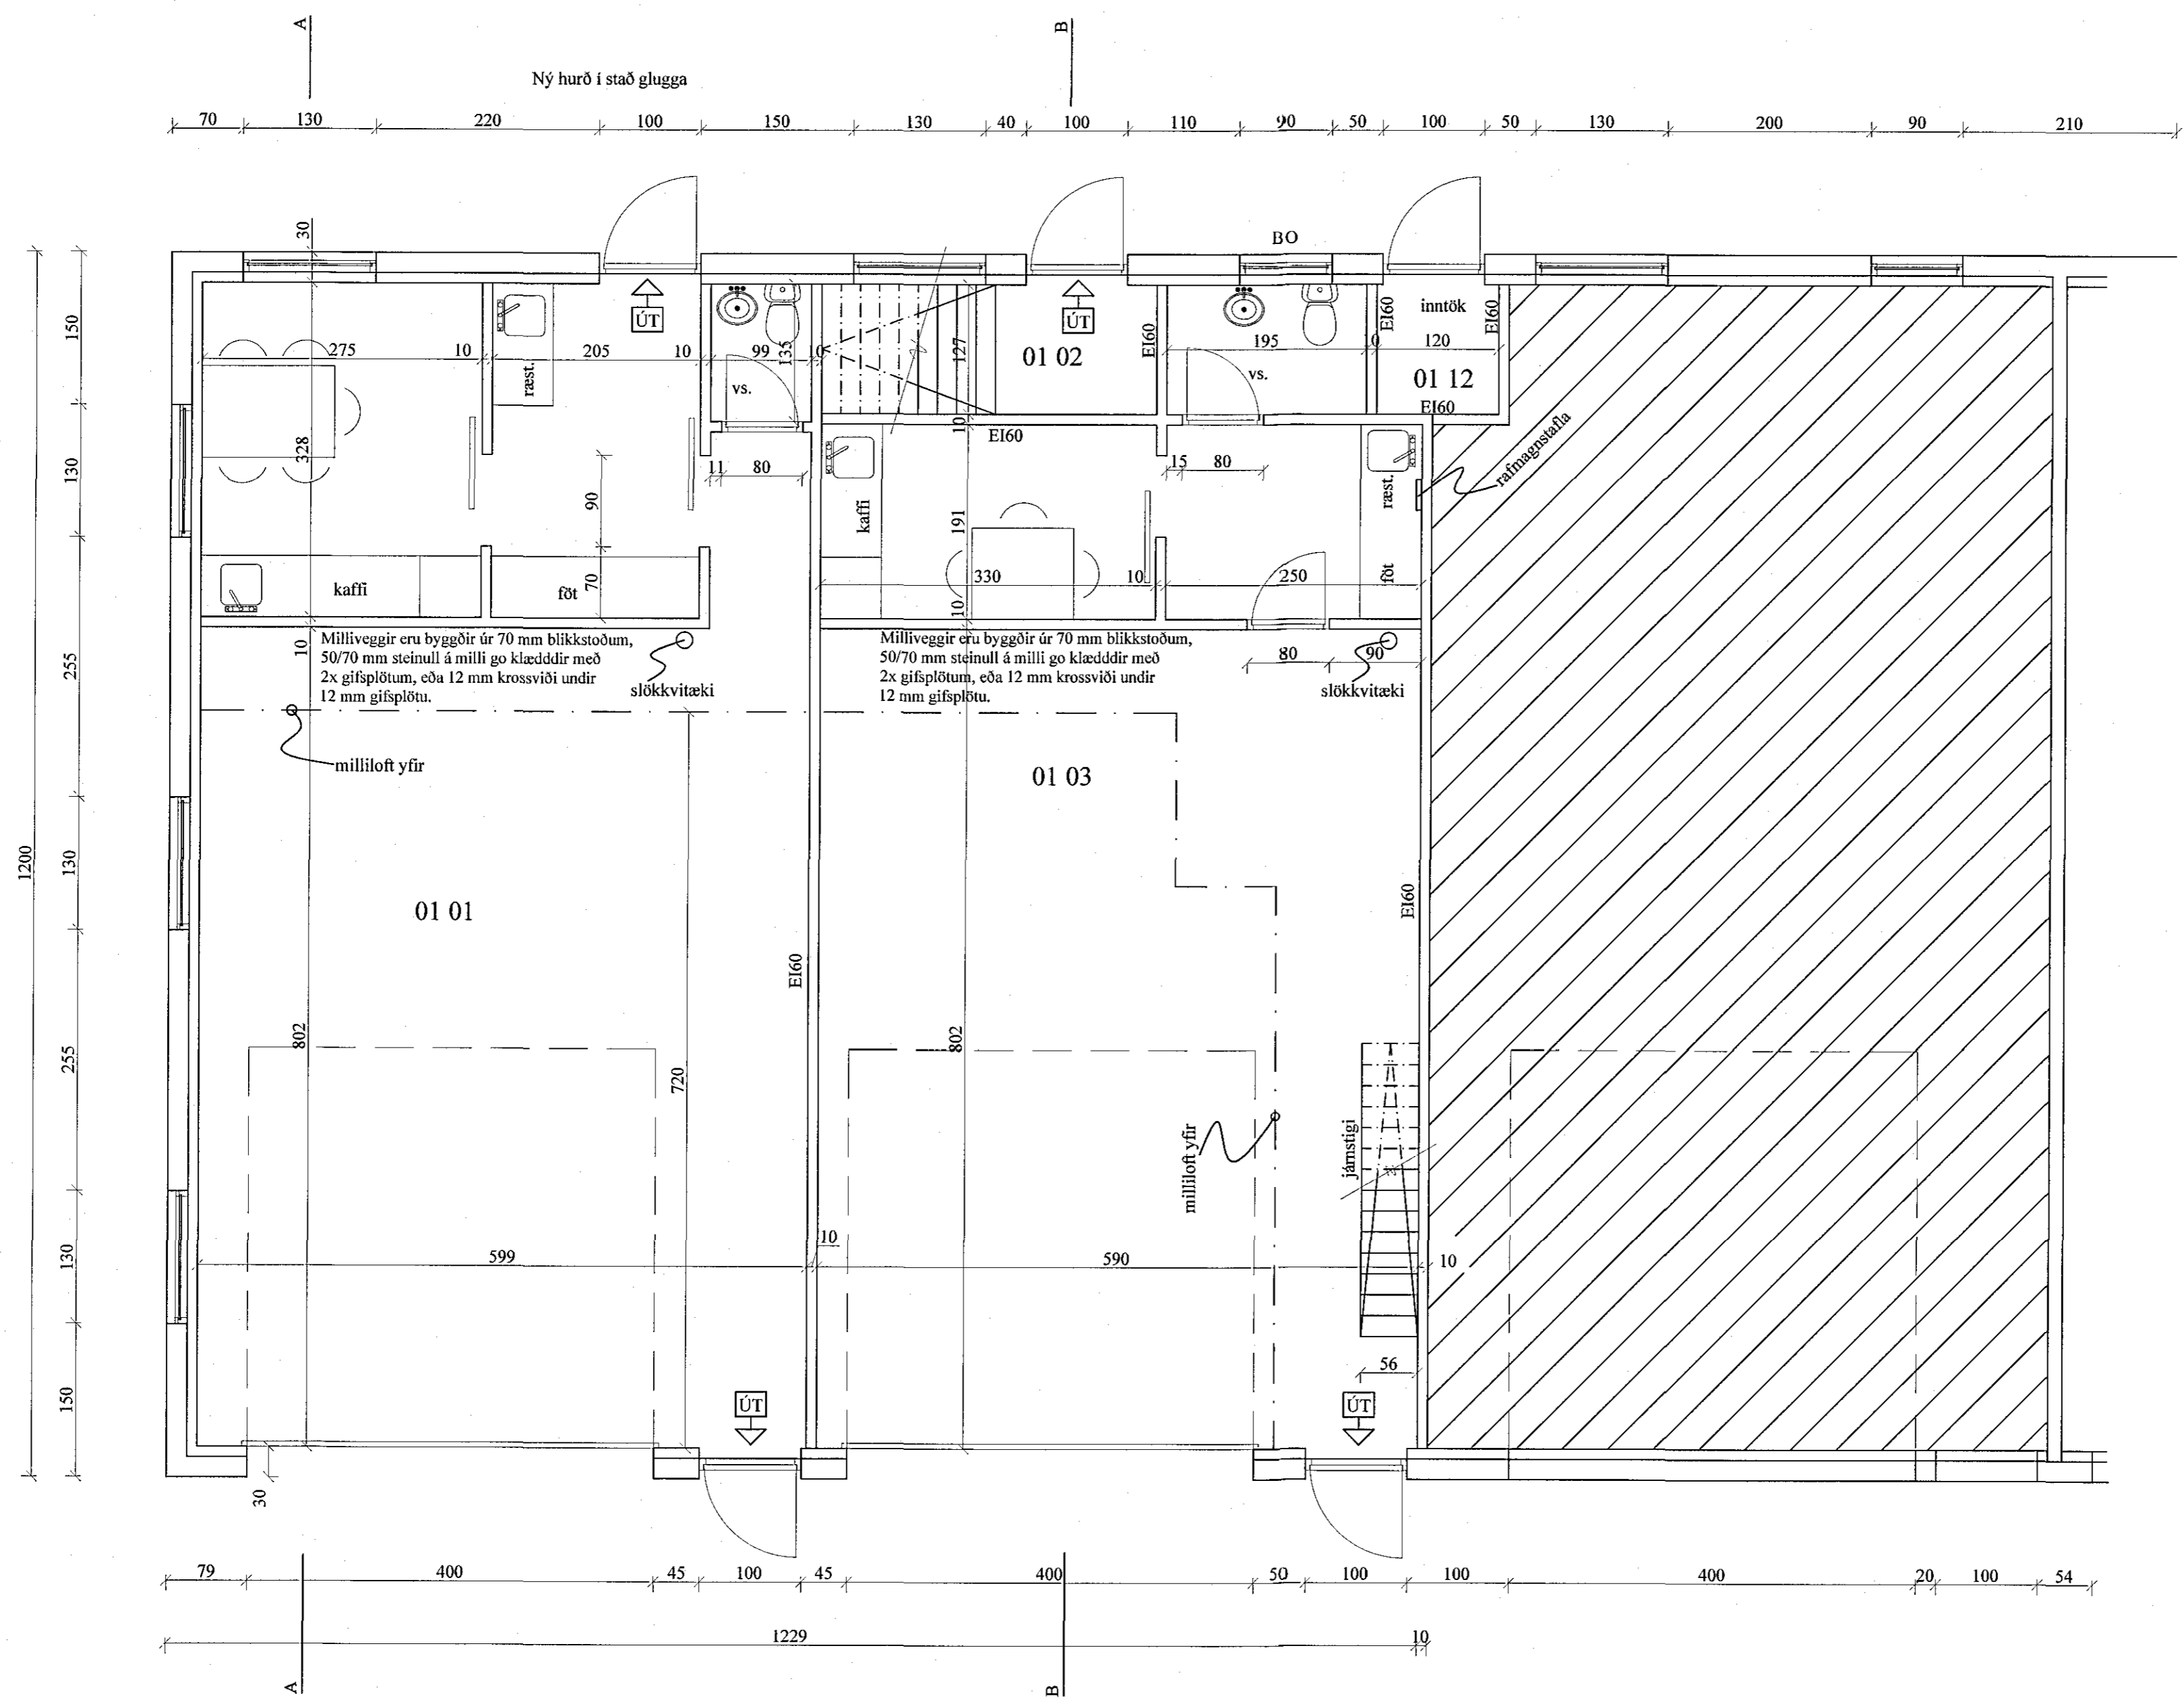

Sambýkkt þann
21 JUN 2017
Byggingarfulltrúinn í Hafnarfirði
F.h. Sigurður Steinar Jónsson

1. hæð

ET Einar V. Tryggvasson
Einar V. Tryggvasson arkitekt Miðdal 271 Mosfellsbær
Kt. 170242 4599 Sími 863-0020 e-mail evt@vortex.is

Rauðhella 10
Verk Hannað EVT
Teiknað IVE
Heiti Grunnmynd 1. hæð
Kvarði 1:50
Dags 27.11.16