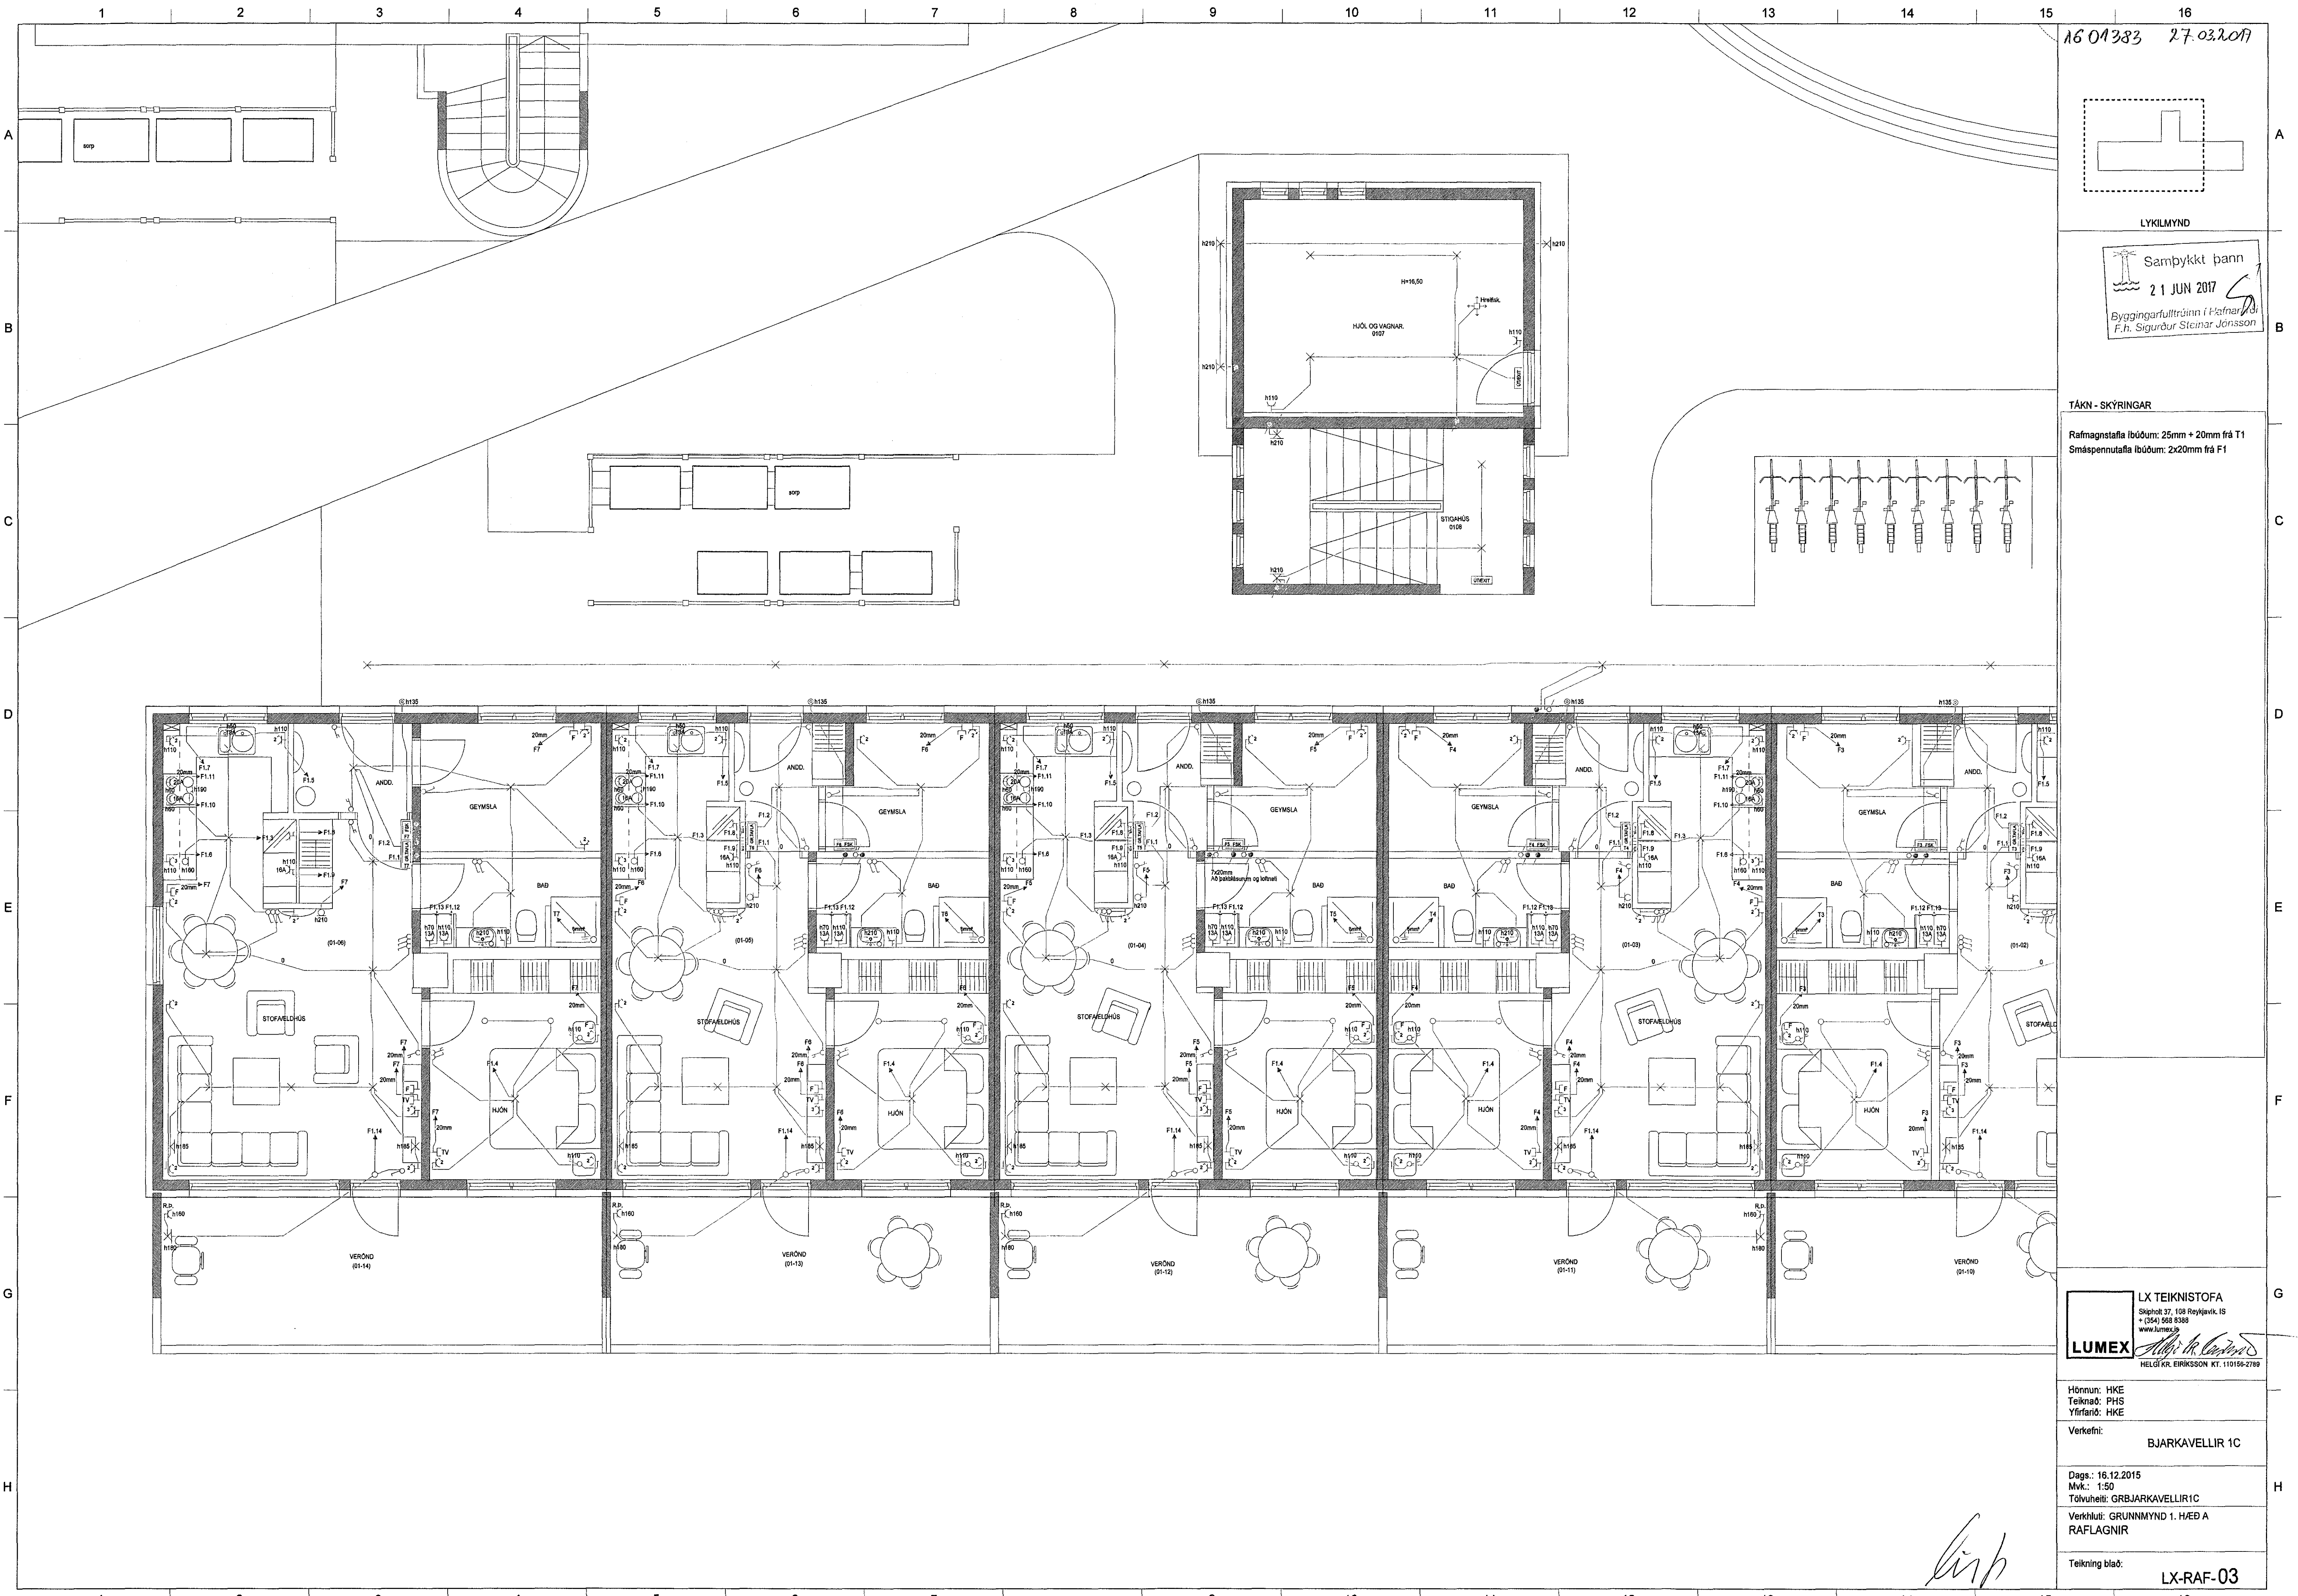

LYKILMYND

TÁKN - SKÝRINGAR

Ráfmagnstafa líðum: 25mm + 20mm frá T1
Smáspennutafa líðum: 2x20mm frá F1

LX TEIKNISTOFA
Skipholt 37, 108 Reykjavík, IS
(+354) 568 8388
www.lumex.is
LUMEX *Helgi K. Erikkson*
HELGI KR. ERIKSSON KT. 110166-2198

Hönnun: HKE
Teiknað: PHS
Yfirfarið: HKE
Verkefni: BJARKAVELLIR 1C
Dags: 16.12.2015
Mvk.: 1:50
Töluheiti: GRBJARKAVELLIR1C
Verkhúti: GRUNNMYND 1. HÆÐ A
RAFLAGNIR
Teikning blað: LX-RAF-03

Handwritten signature