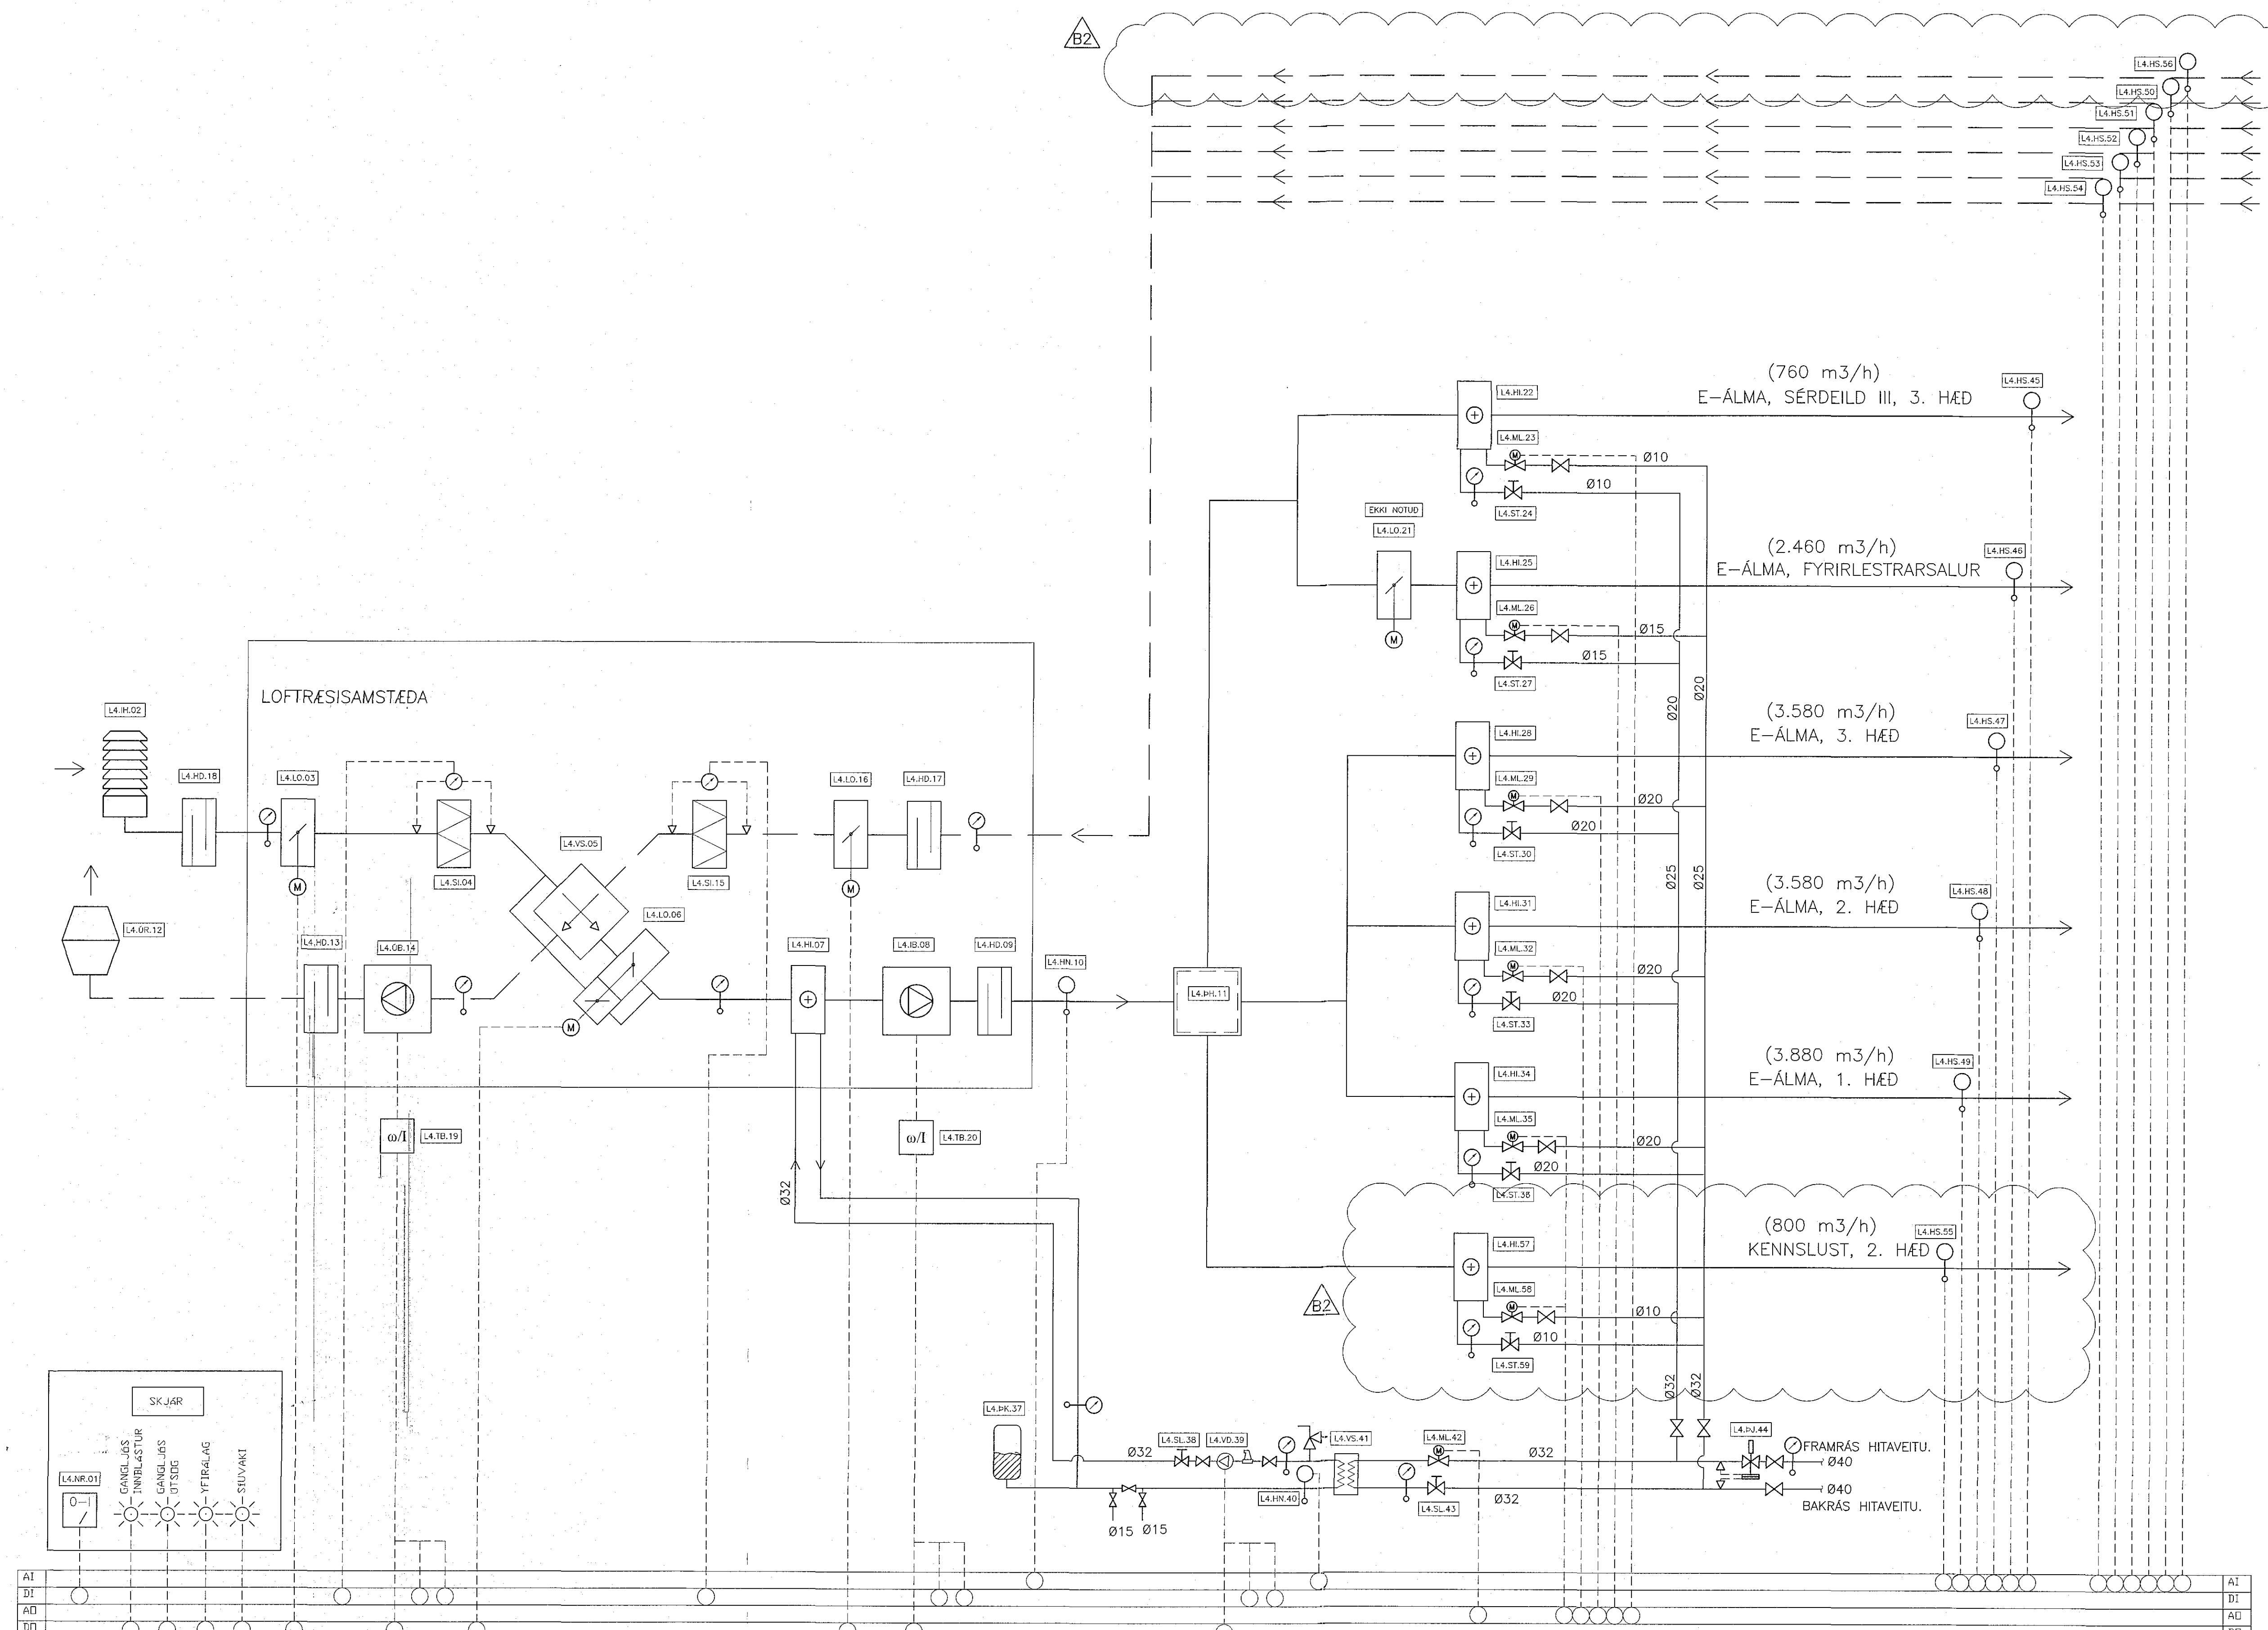

PRENTAD: 1. júní 2015 14:45:39

Sambýkkt þann
22 JUN 2017
Byggingarfulltrúinn í Hafnarfjörð
F.h. Sigurður Steinar Jónsson

SKÝRINGAR Á TÁKNUM Í KERFISMYND:

- MELISTADUR FYRIR ÞRÝSTING
- MELISTADUR FYRIR HITASTIG
- MELISTADUR FYRIR RAKASTIG.
- ÖRYGGISLOKI
- LOFTSKILJA
- STJÓRNTEKI, MÓTOR EDA SKYNNJARI
- VÍSANDI MELIR
- AO SAMFELT ÚTMERKI (ANALOG OUT)
- AI SAMFELT INNMERKI (ANALOG IN)
- DO TVÍSTÖÐUÚTMERKI (DIGITAL OUT)
- DI TVÍSTÖÐUINNMERKI (DIGITAL IN)
- INNBLÁSTURSLÖFT
- ÓTSOGSLOFT
- VATNSLÖGN
- STÝRIMERKI

TÖLVUSKÝR. S:\3\1151-Hafnarfjörður\061-Hraunvallasól\LOFTRÆSISKERFI L4-865-866.dwg