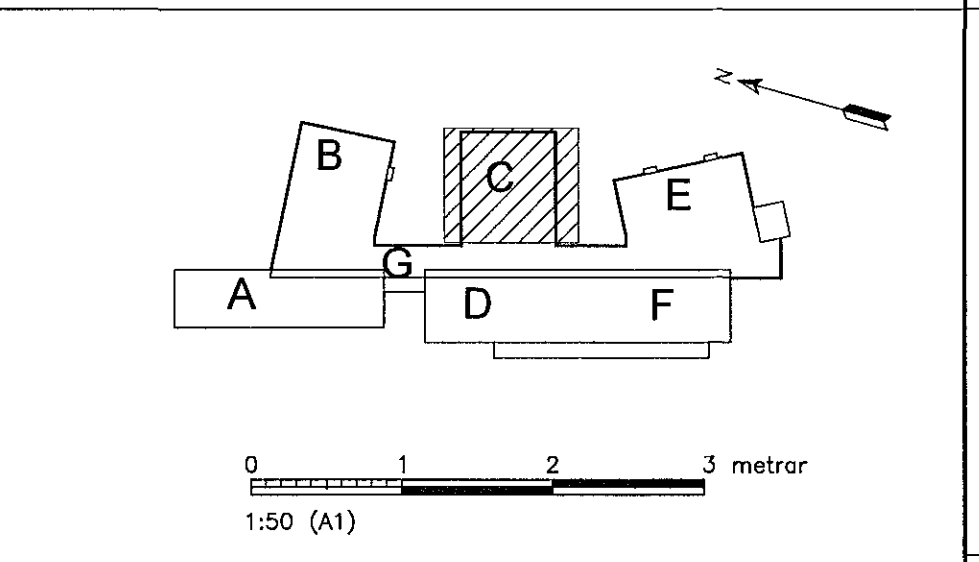

Verkfræðistofa Jóhanns Indríðasonar ehf
Síðumáli 1, 108 Reykjavík
Sími 568 7319, Fax 568 6887, Netfang vji@vji.is, Veffang www.vji.is

HEITI VERKS:
HRAUNVALLASKÓLI DREKAVÖLLUM 9 HAFNARFIRÐI

HEITI TEIKNINGAR:
**RAFLAGNIR SMÁSPENNUTEIKNINGAR
BRUNAVIÐVÖRUN 2. HÆÐ - F3-204**

MNY: 1:50 A1 1:100 A3	VERKNO: 5401 TERMFAR: Óþ	SKYRNINGARNR: 0DNZ YFIRFAR: SBS	ÚTGÁFA: B
NAFN OG KT. SAMRÆMINGARHÖNDLADAR: MAGNÚS KRISTBERGSSON 080257 9689			NR. TEIKNINGAR: F3-204
DAGS. UNDRISKRIFTAR: <i>Magnús Kristbergsson</i>			BLAÐNÚMÉR: 247