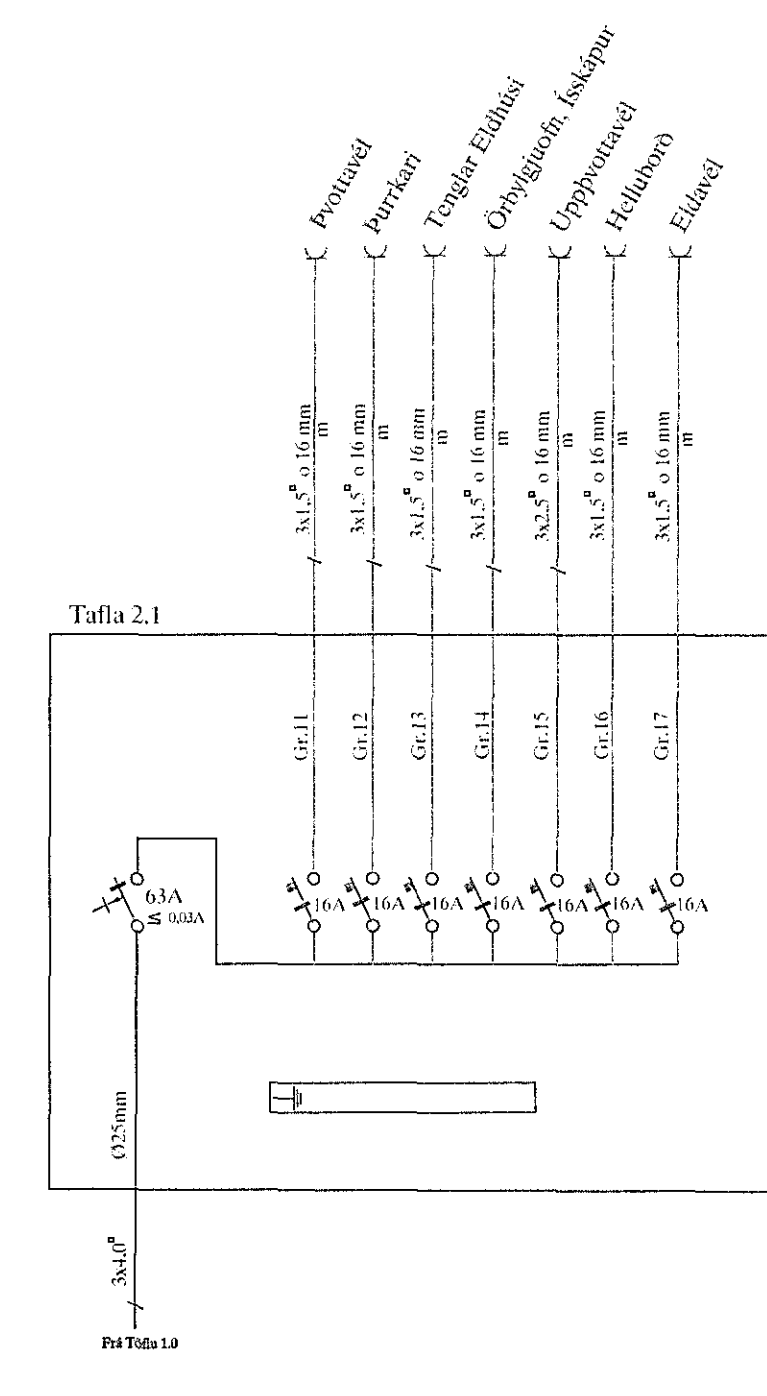

05 JUL 2017

Raflagna teikningar

Þreytt
Þreytt
Þreytt

Raflax

Sigurður Sigurðsson
kt.181061-2439
sími 5672099 gsm 8962099
Garðsstaðir 64 112 Reykjavík
email raflax@raflax.is

Verkefni: Kirkjuvegur 8b Hafnarfirði
Adaltafla - Greinatöflur

Tekning 6 af 6

skv: 09.06.2017
hannað: teiknað: SS
nafn: