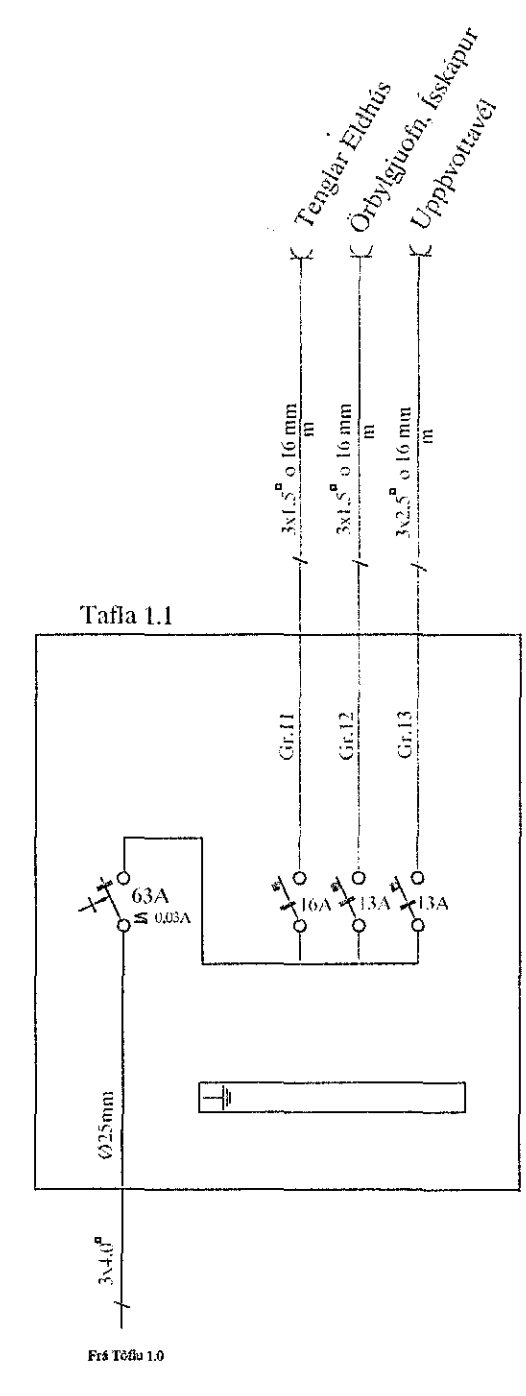

05 JUL 2017

Raflagna teikningar

Þreytt
Þreytt
Þreytt

Raflax

Sigurður Sigurðsson
kt.181061-2439
sími 5672099 gsm 8962099
Garðsstaðir 64 112 Reykjavík
email raflax@raflax.is

Verkefni: Kirkjuvegur 8b Hafnarfirði
Adaltafla - Greinatöflur

Tekning 6 af 6

skv: 09.06.2017
hannað: teiknað: SS
nafn: