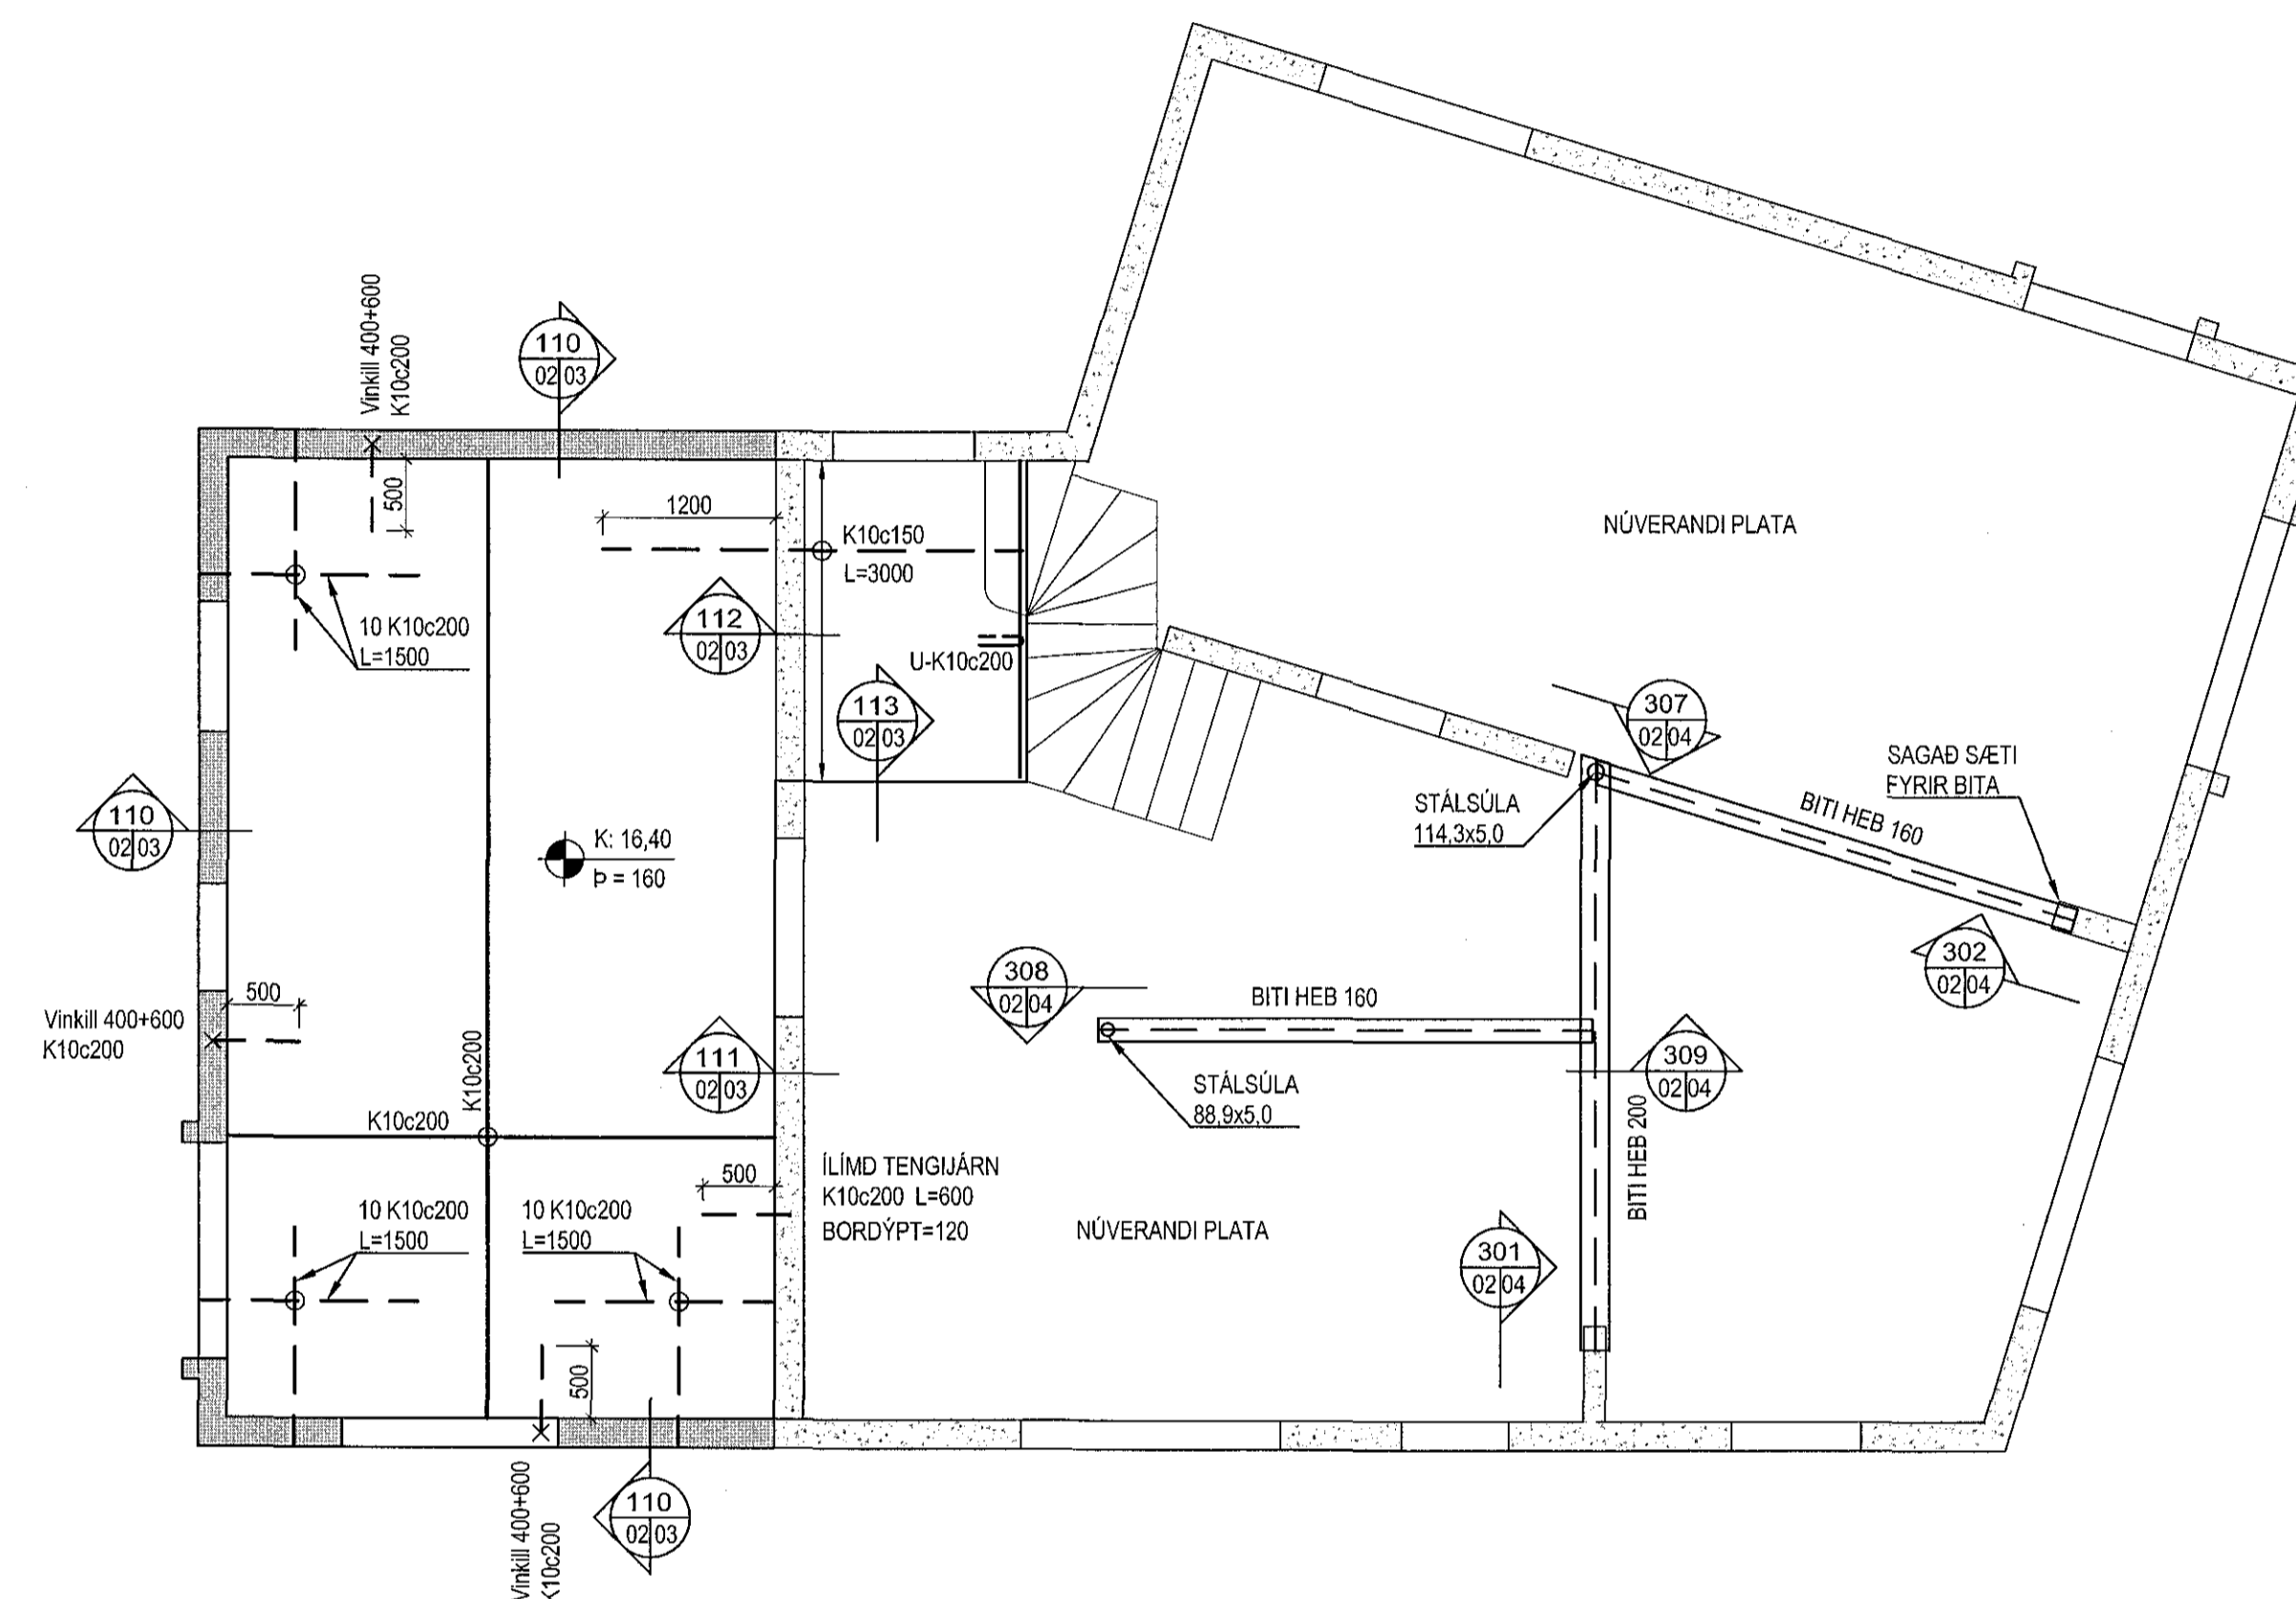

PLATA YFIR 2.HÆÐ - GRUNNMYND - 1:50

1:50 M

Kirkjuvegur 8b, 220 Hafnarfjörður
Viðbygging og endurbætur
Burðarvirki
Steyptar plötur
Grunnmyndir

UNNIÐ	SG	TEKNI	SG	SKALA	1:50	VERND	V 17-022
URGATA		DAGS		SKAÐA	Burður	TEKNI NÚ	
		WPN		DAGS	06.06.2017		B 02