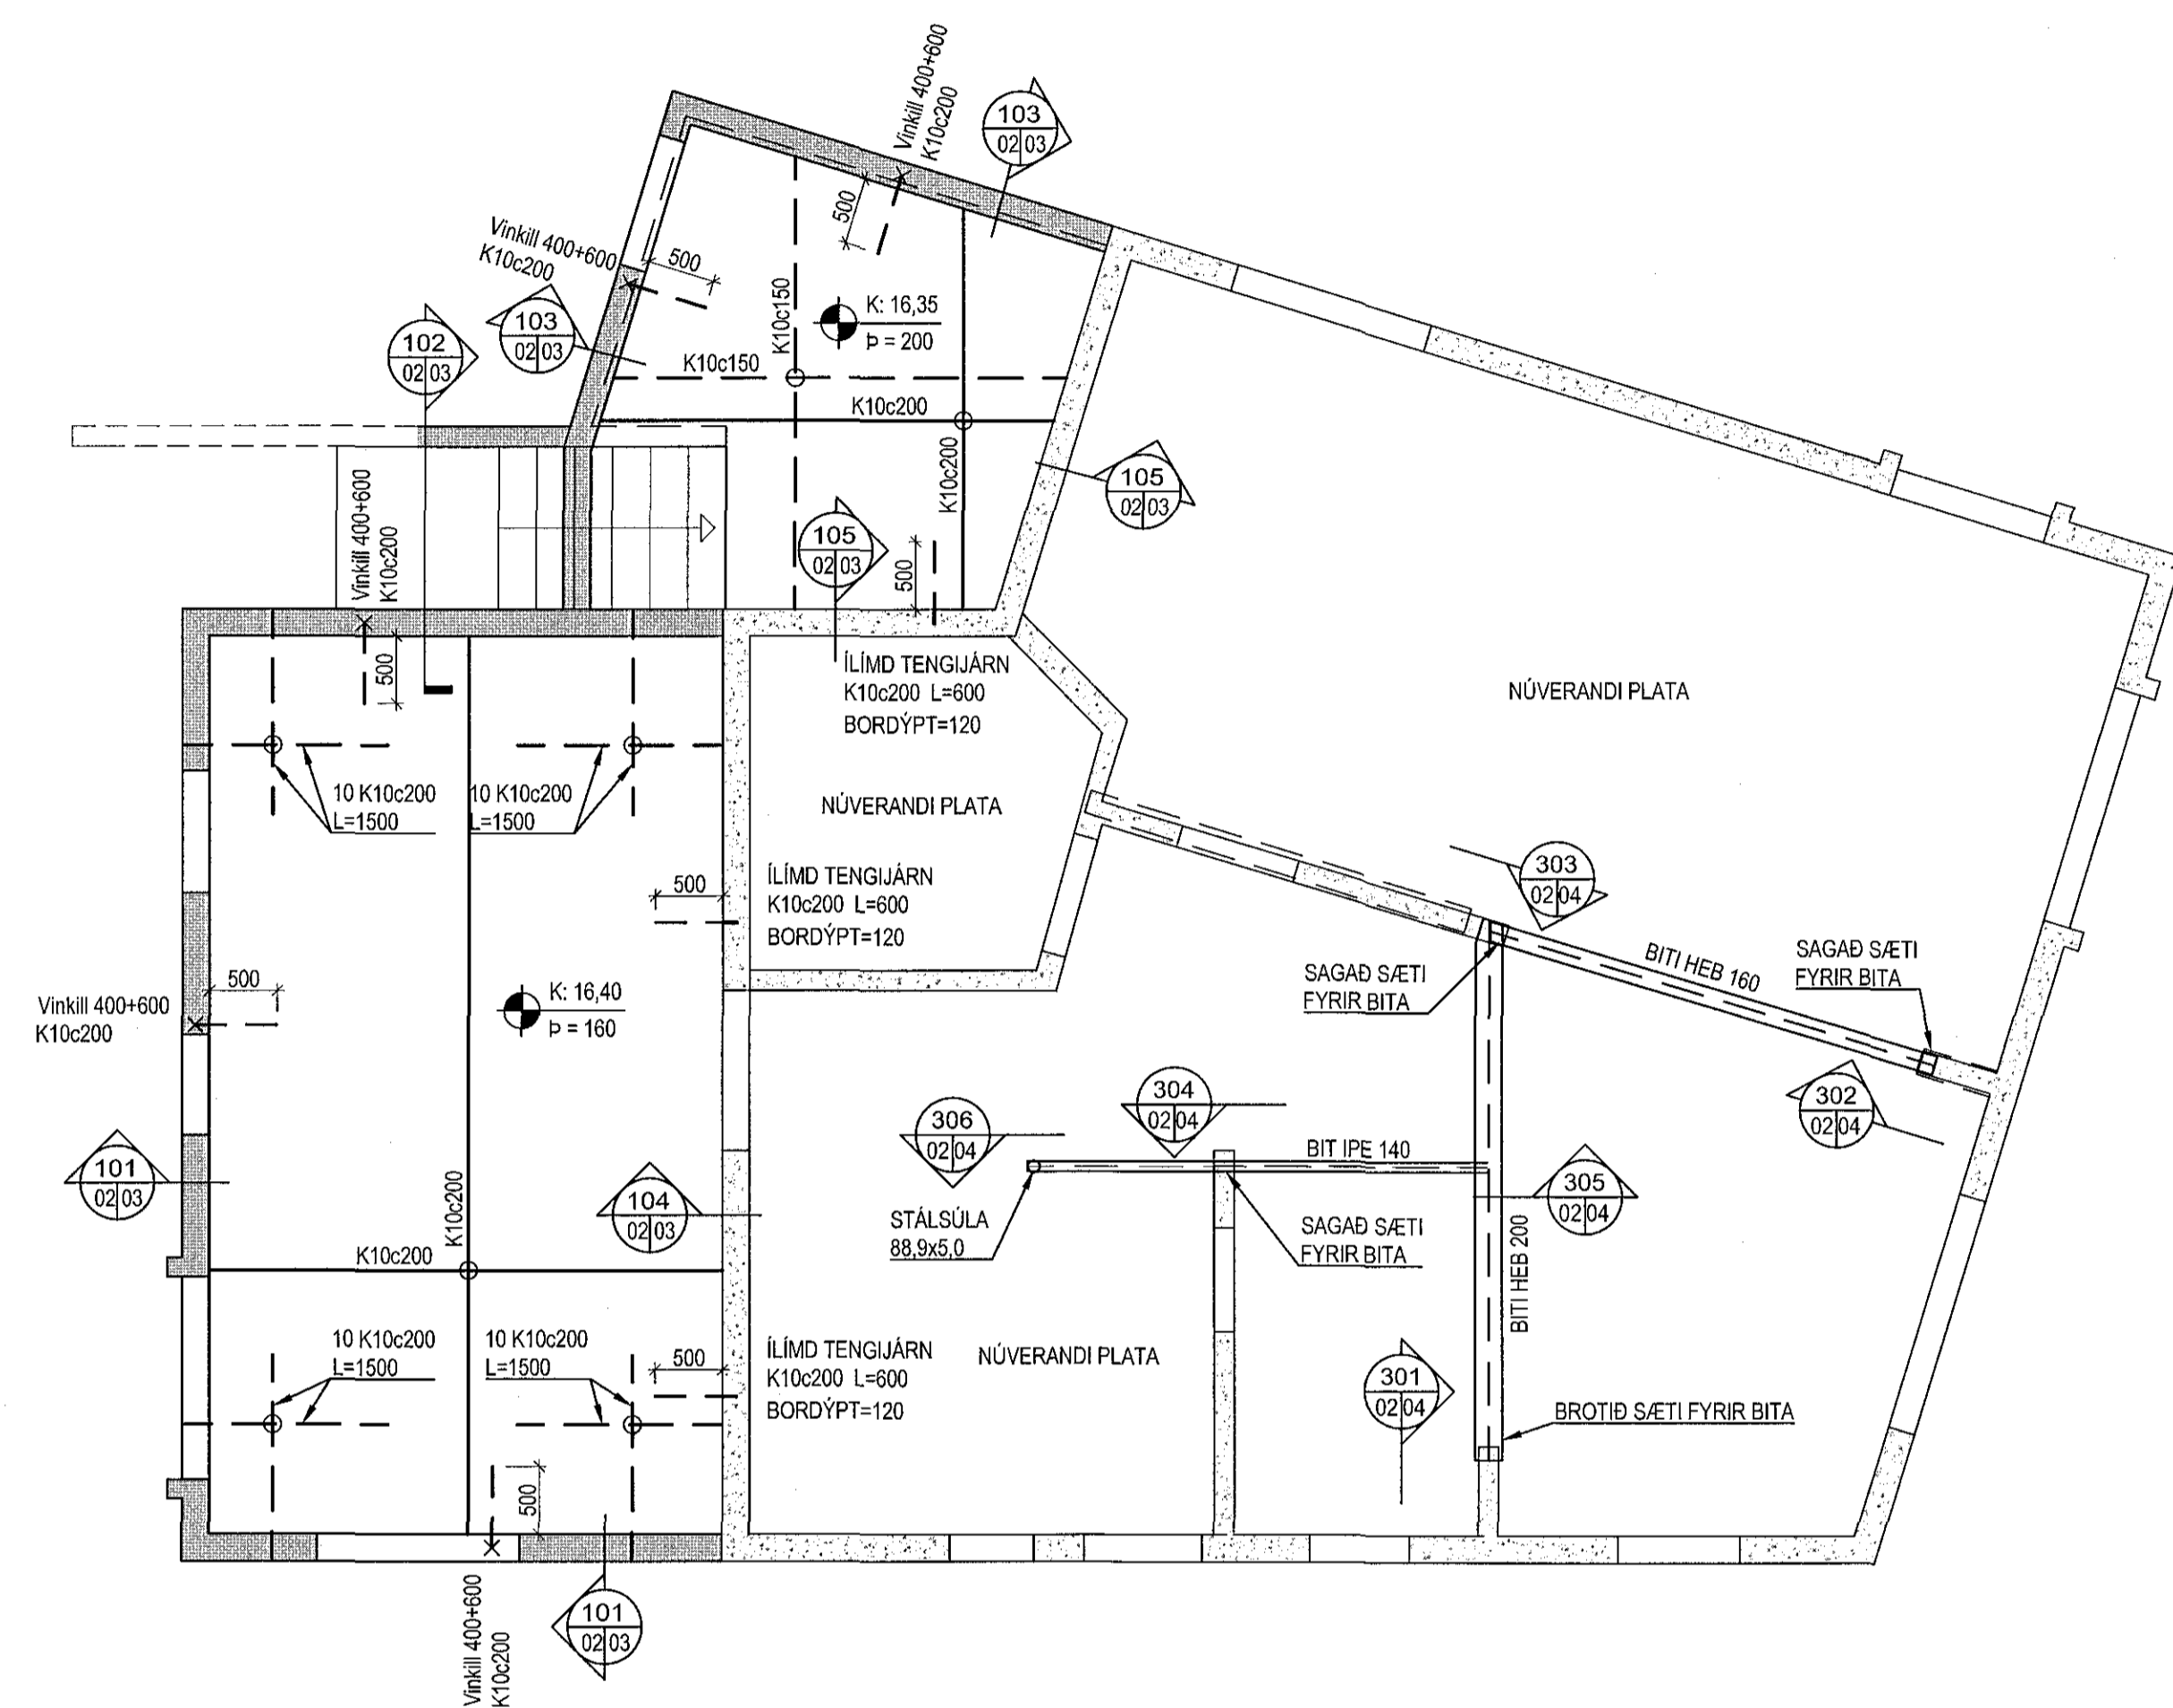

PLATA YFIR 1.HÆÐ - GRUNNMYND - 1:50