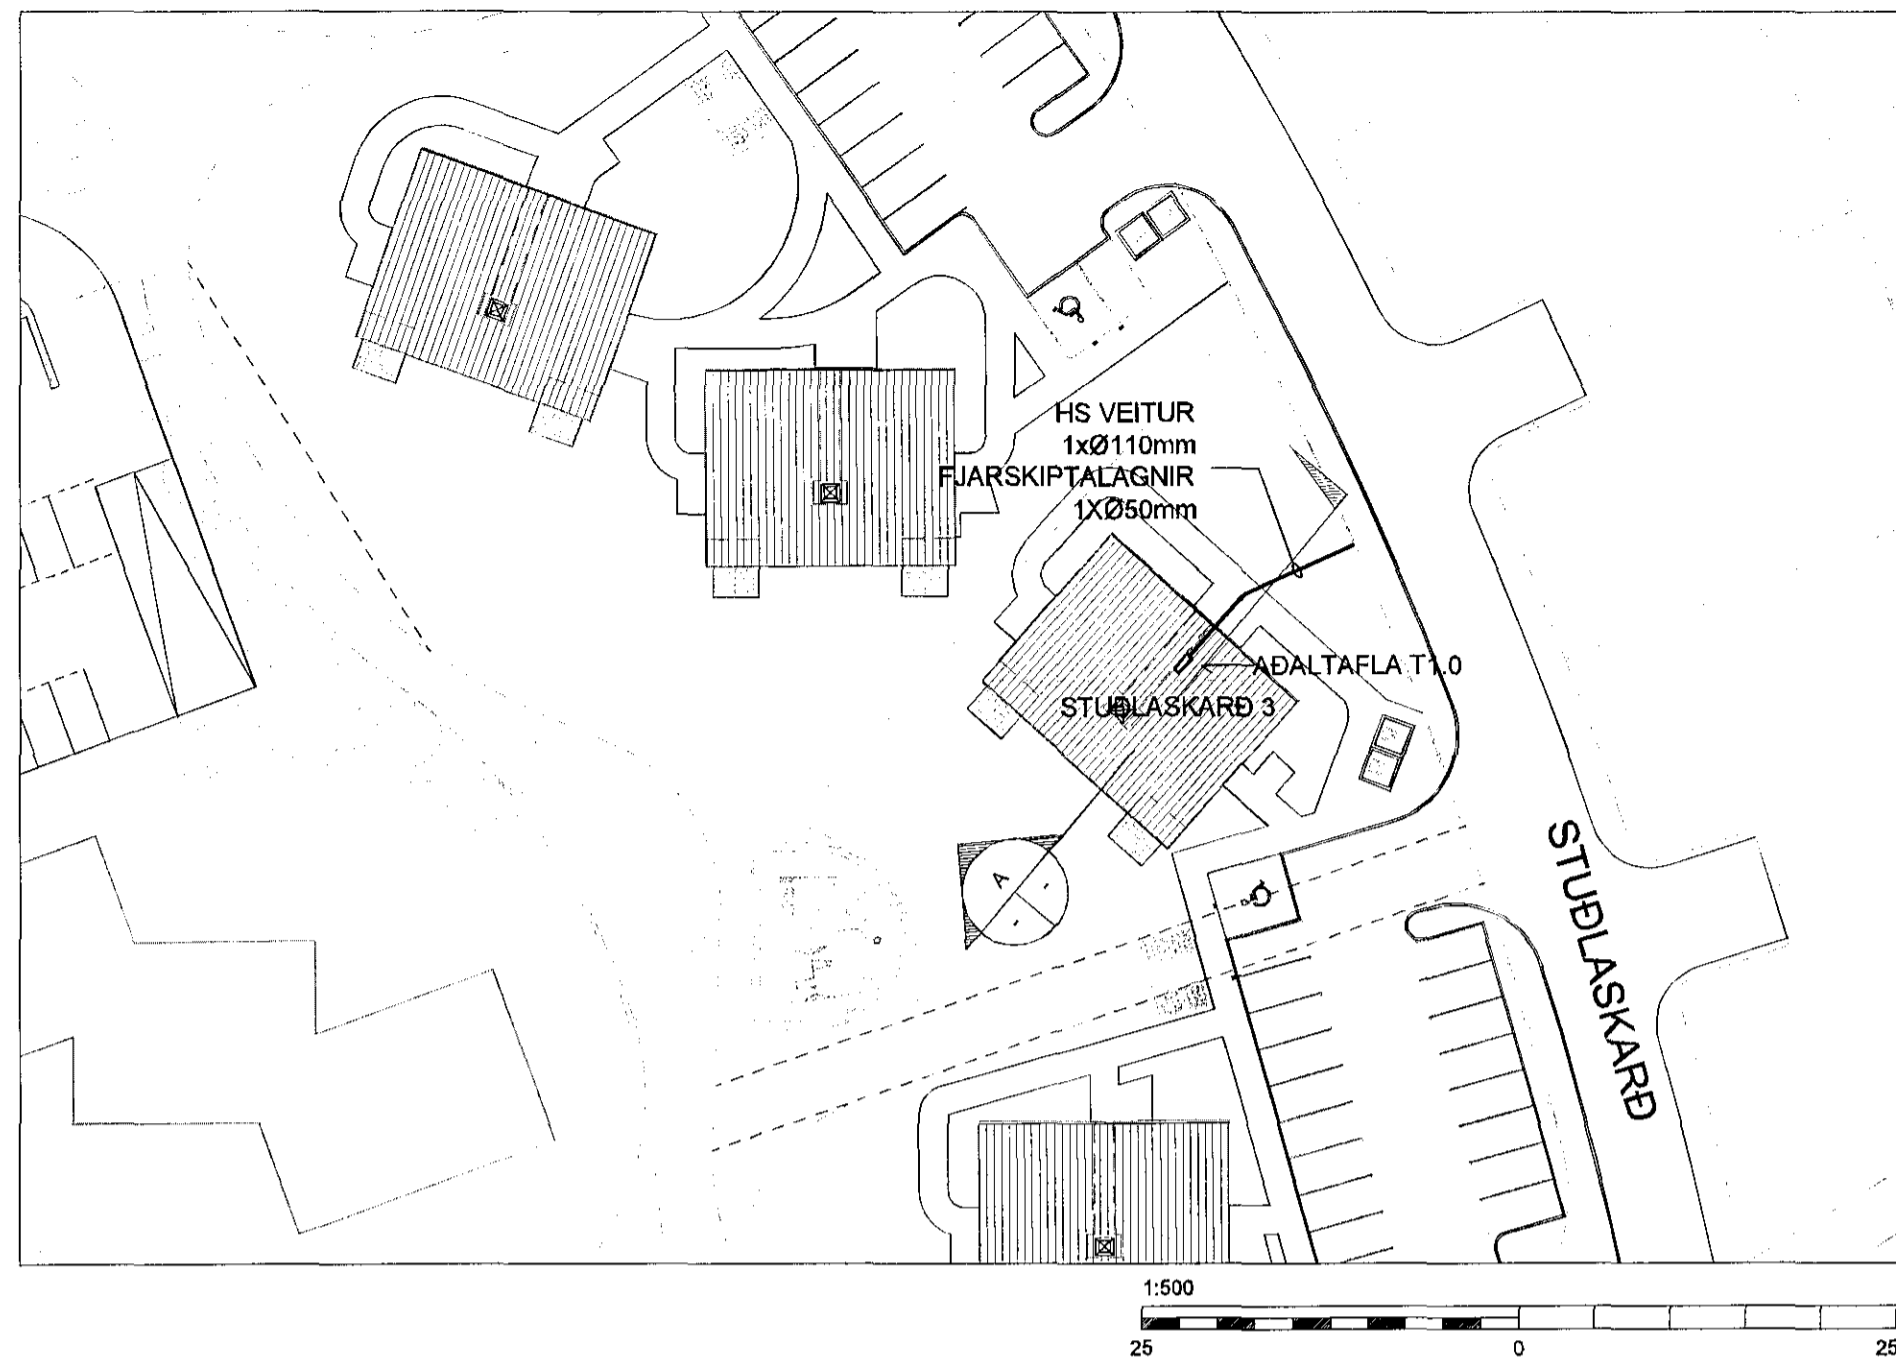

16 JUN 2017

A Sníðmynd A
Mkv: 1/50