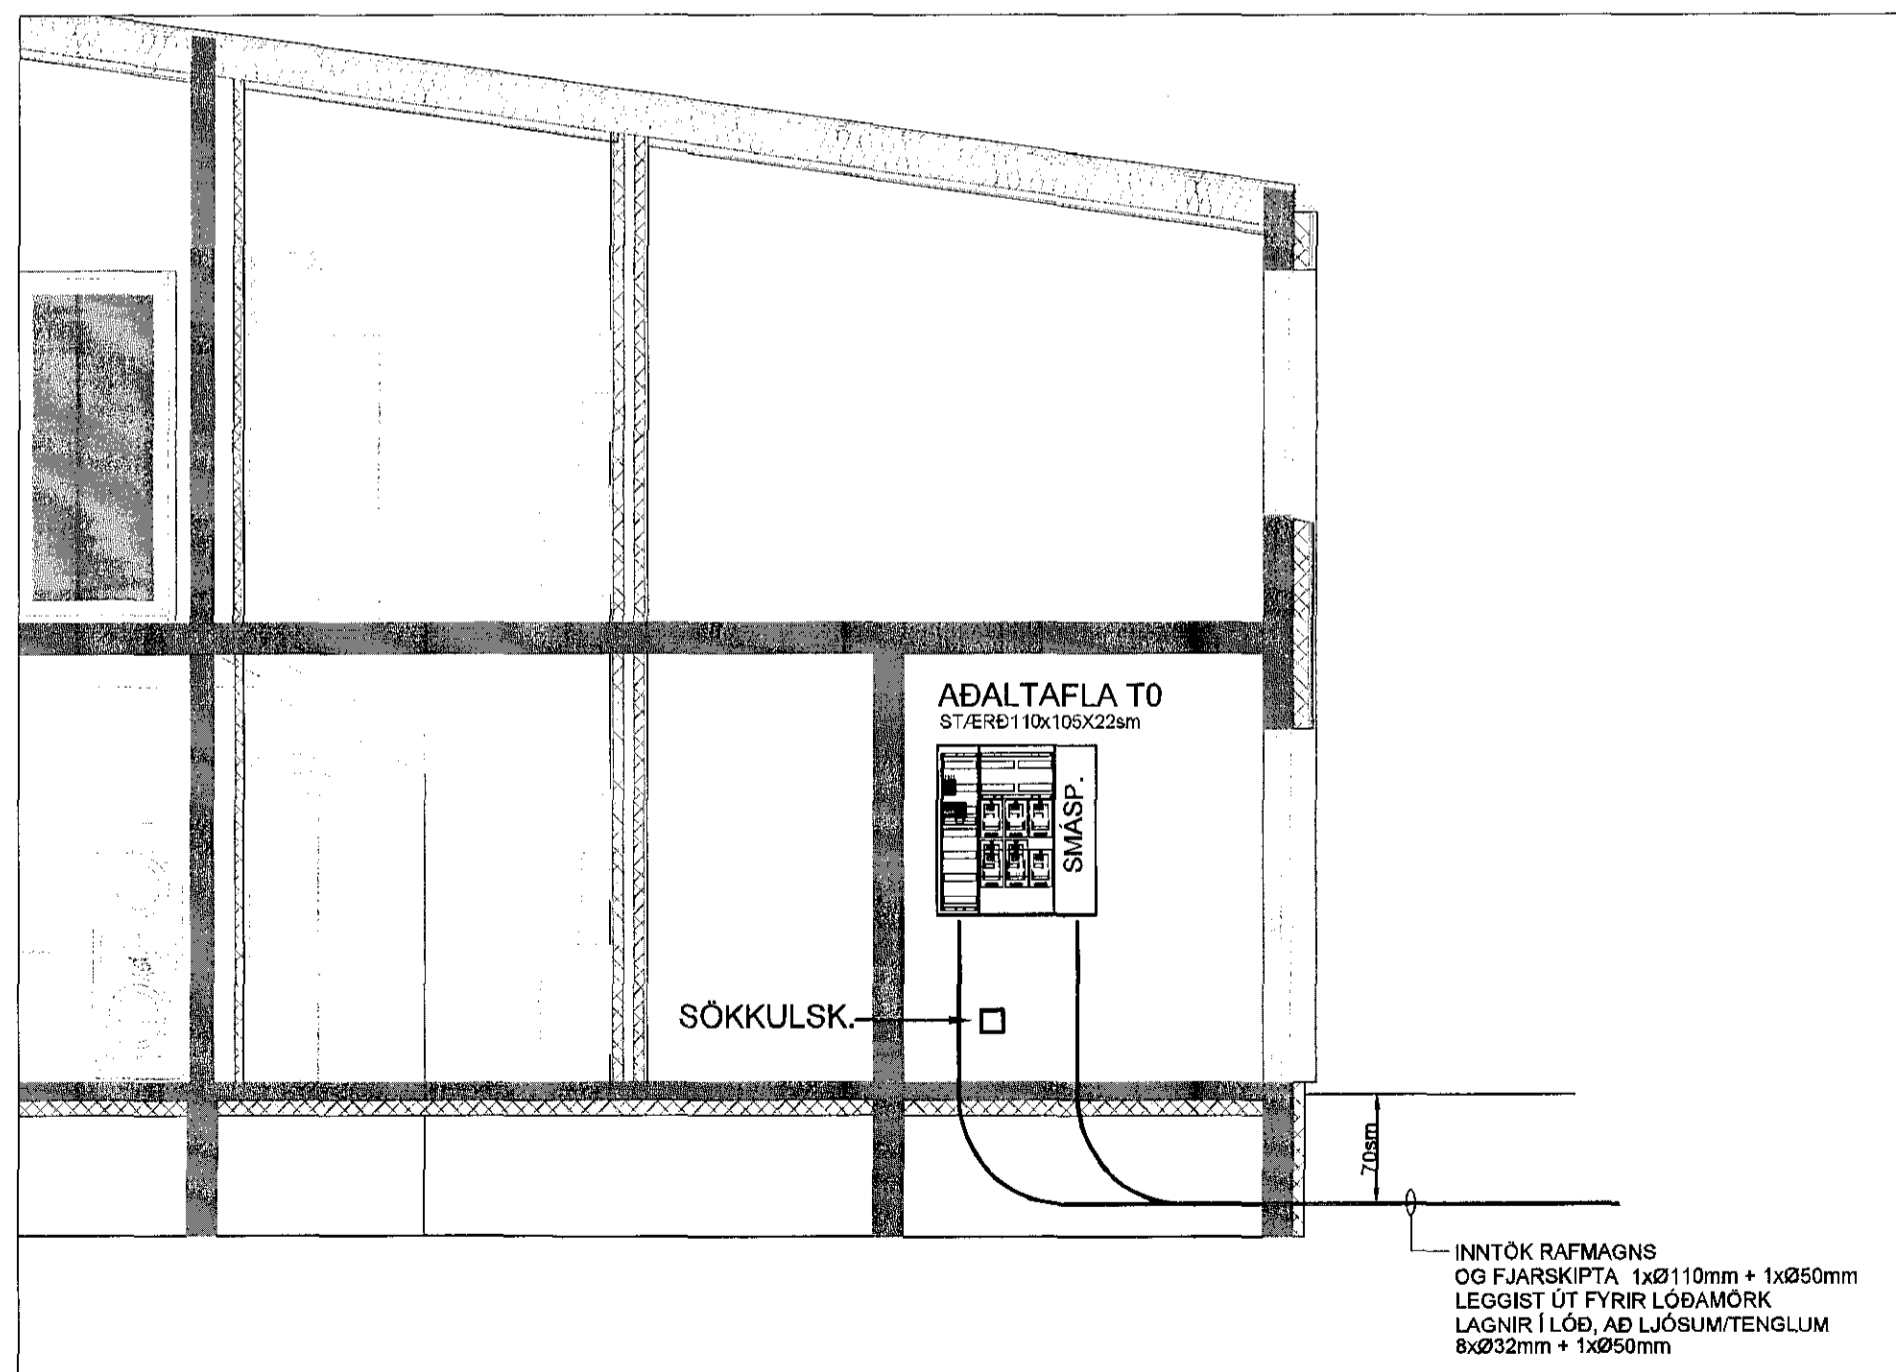

16 JUN 2017

A Sníðmynd A
Mkv: 1/50