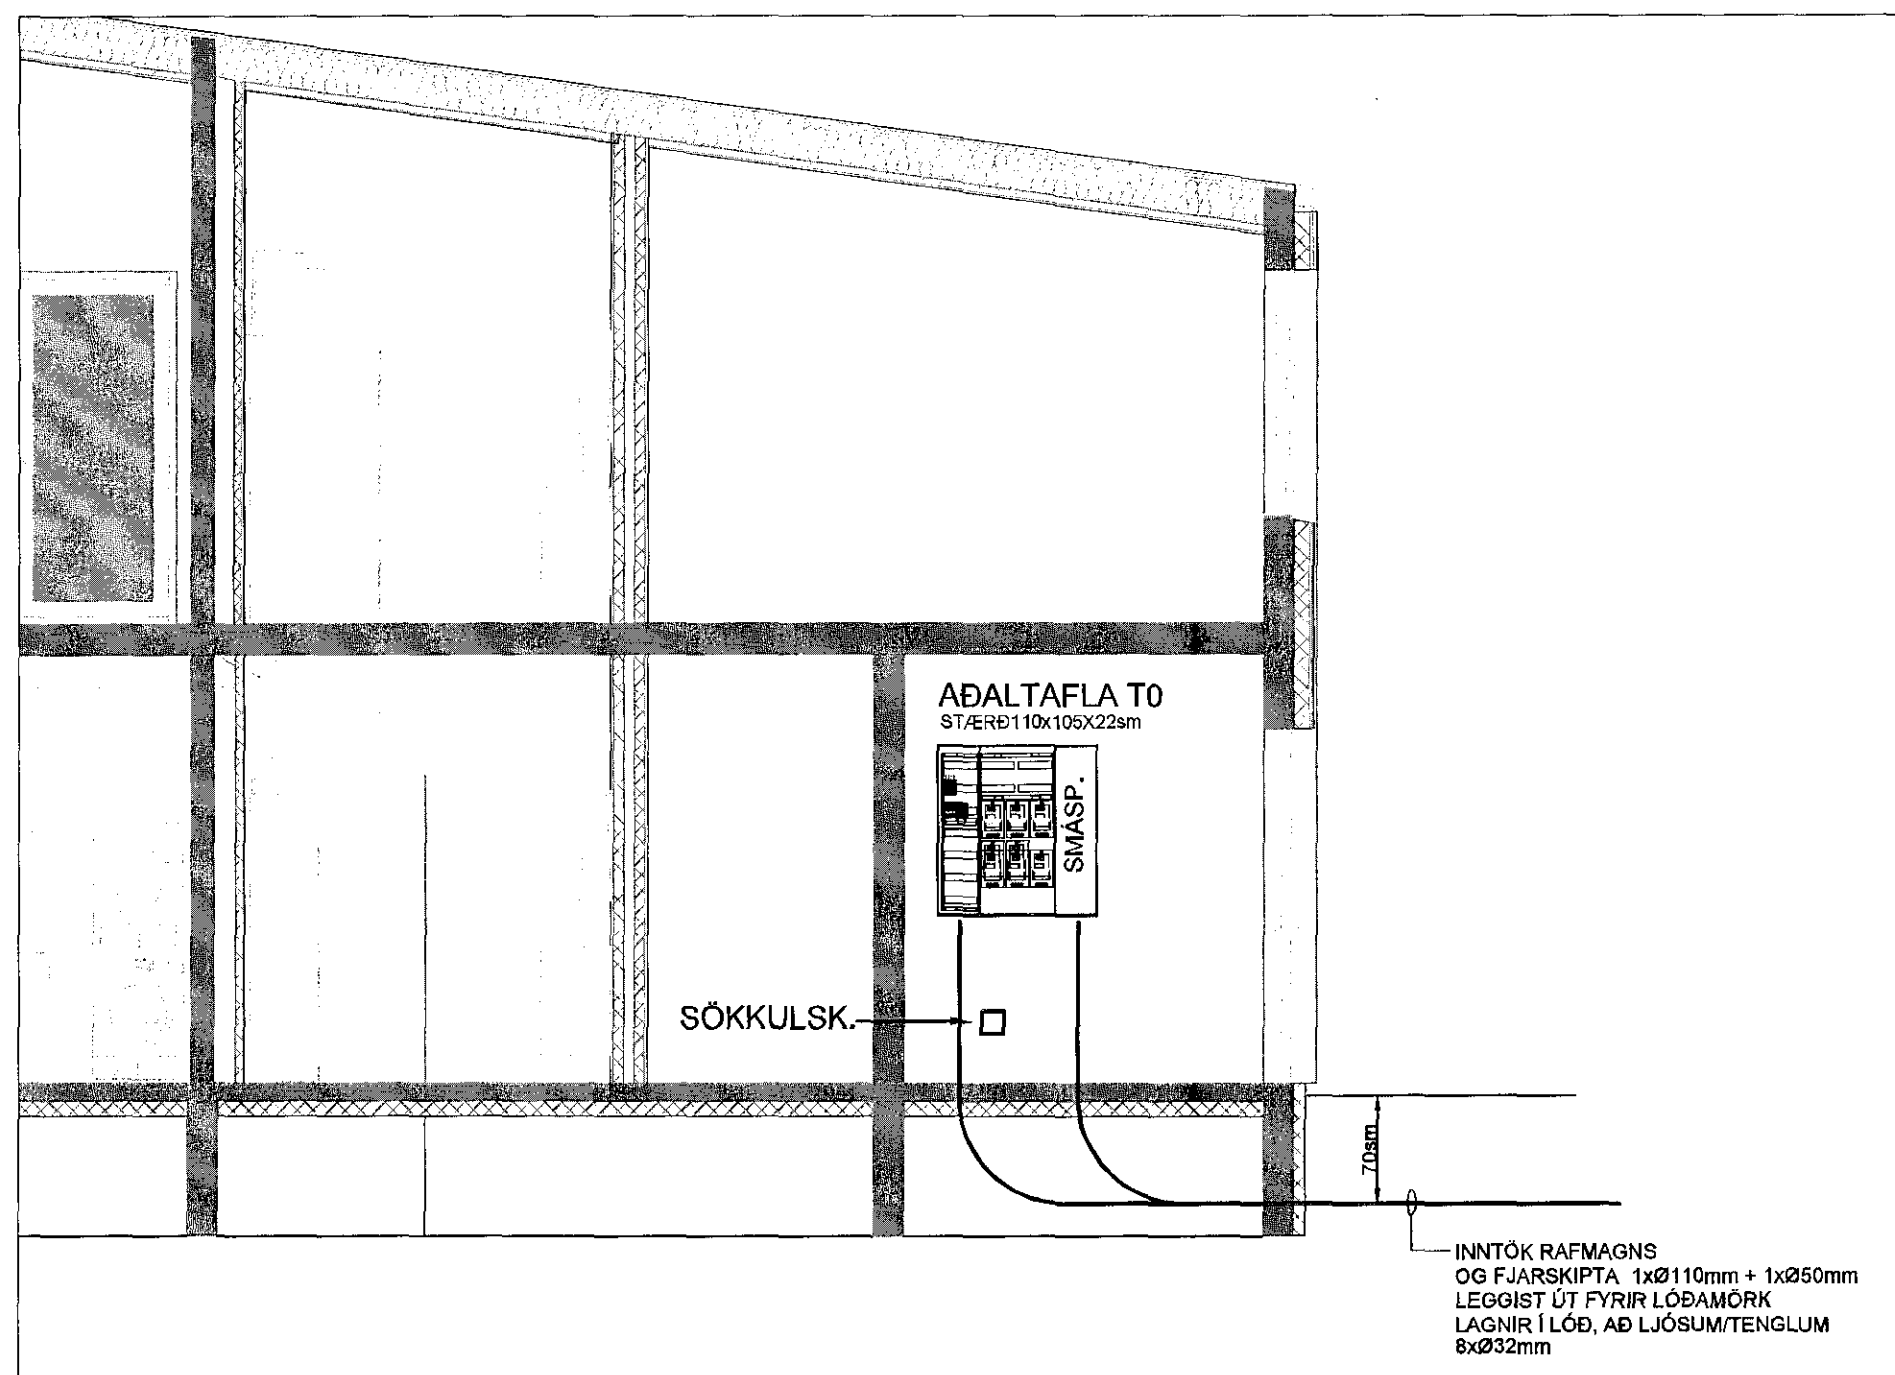

16 JUN 2017
[Signature]

A Sniðmynd A
Mkv. 1/50