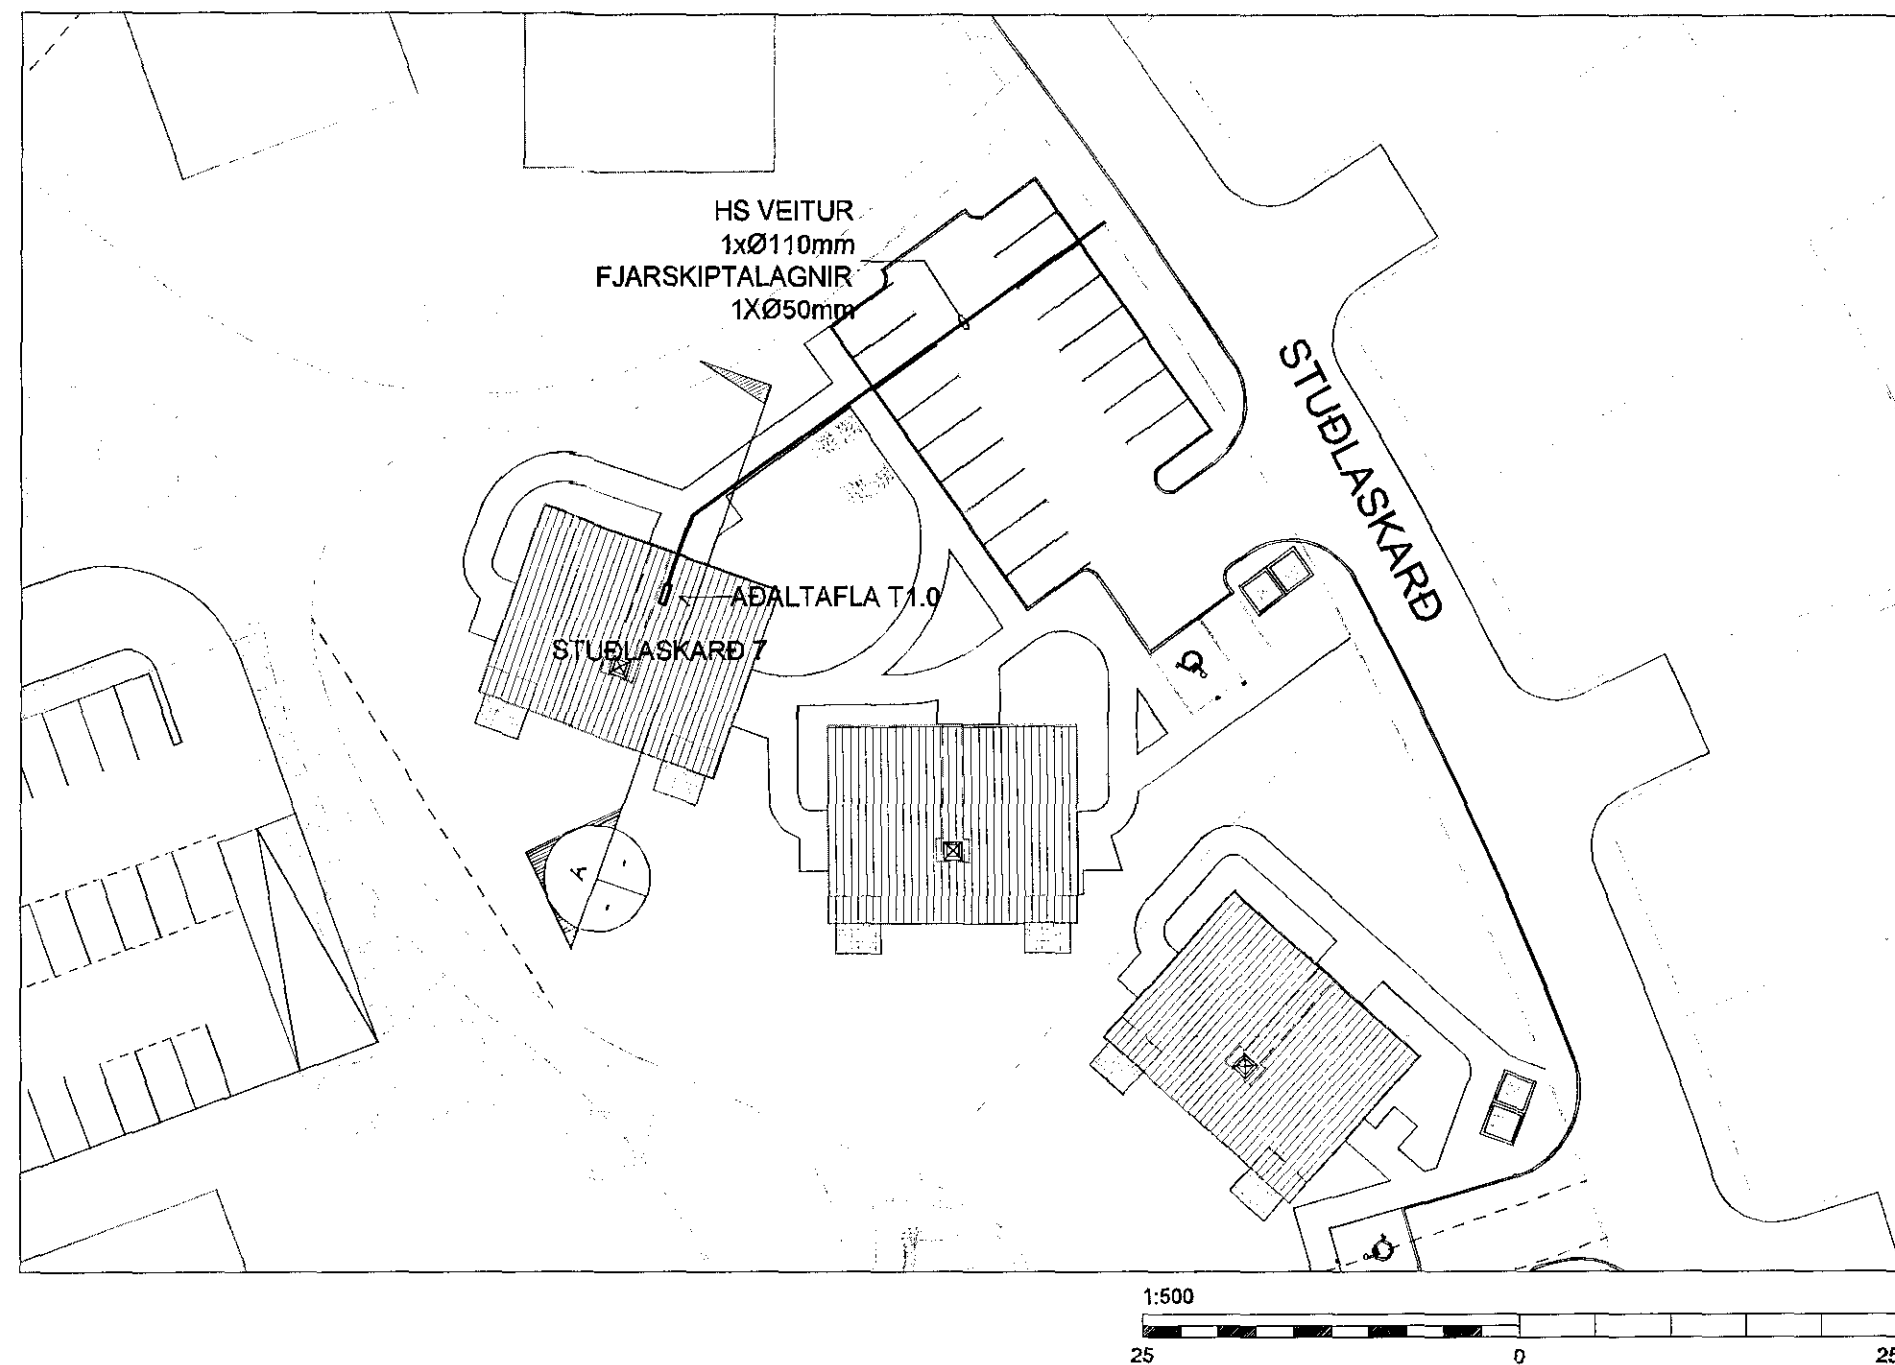

16 JUN 2017
[Signature]

A Sniðmynd A
Mkv. 1/50