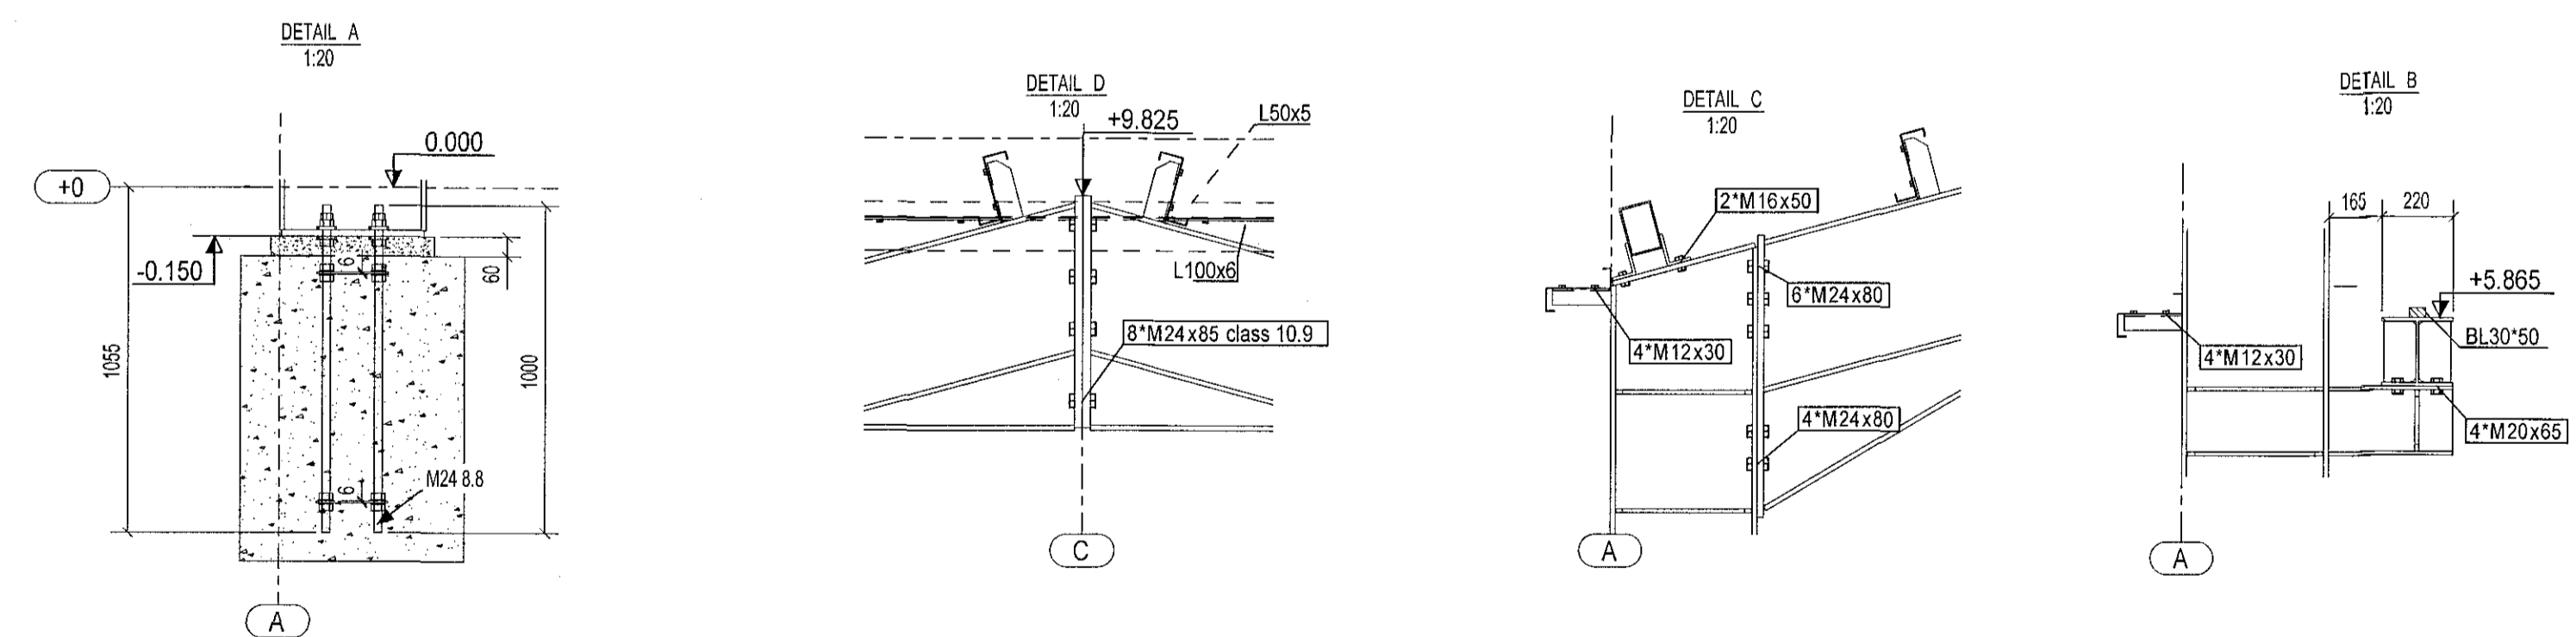

Metála Búkonstrúktjón S. B. C.	Zakryšlá 121, Miðgarðs, Mánnes roauas, LV 2167 Tél: +354 470 2030 Fak: +354 470 2154 e-póst: s.b@sbk.is	Öbjekt DS Lausnir	Order Nr. 1012017
Designer 27.06.2017	V. Brúniþs	Customer DS Lausnir	Page size
		Drawing frame on grid 9	Scale
			Page

BR.	DAGS	TEXTI	
UNNIÐ EFTIR TEIKNINGUM FRÁ ARKITEKT AFHENTAR:			
ÁRITUN HÖNNUNARSTJÓRA:			
Breiðhella 22 Hafnarfirði			
Stárammi í línu 9 og deili			
HÁNNAD:	VB	TEIKNAD:	SLJ
YFIRF:	KMP	DAGS:	07.07.2017
SAMÞYKKT:	<i>[Signature]</i>	KT:	130257-2409
SKJAL:		KVARN:	1:50
		KVARN:	1:20
BLAÐ NR:			
ST-02