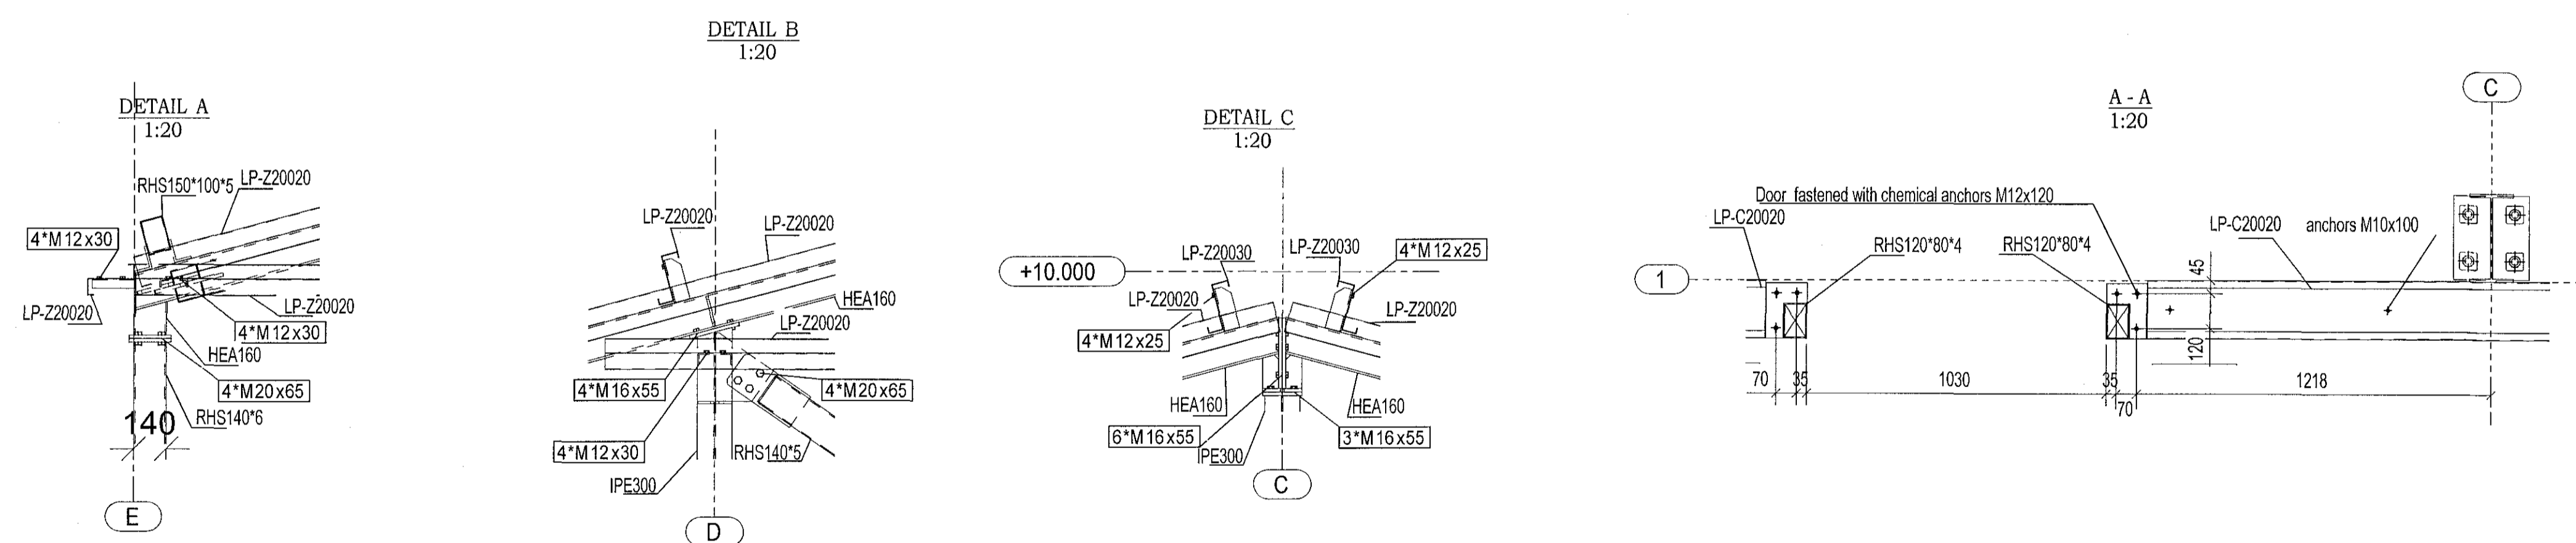

Stárammi í línu 1 1:50

BR	DAGS	TEXTI		
UNNIB EFTIR TEIKNINGUM FRÁ ARKITEKT AFHENTAR:				
ÁRITUN HÖNNUNARSTJÓRA:				
Breiðhella 22 Hafnarfirði				
Stárammi í línu 1 og deili og snið				
HANNAÐ:	VB	TEIKNAD:	SJ	YFIRF:
SAMÞYKKT:				KMP
DAGS:			07.07.2017	
KT:			130297-2409	
SKJAL:				
KVARDI:			1:50	
Scale:			1:20	
BLAÐ NR.:			ST-04	

Metála Böivkonstruktjón S.B.C.	Zeigjup. lón 130. Mblau. Mblau. lón 130. Mblau. Tel: +354 894 3333 Fax: +354 894 3324 E-mail: info@sbc.is	Objekt DS Lausnir	Order Nr. 1012017
Designer 27.06.2017	V.Brúniþ	Customer DS Lausnir	Page size
		Drawing Frame on grid 1	Scale
			Page