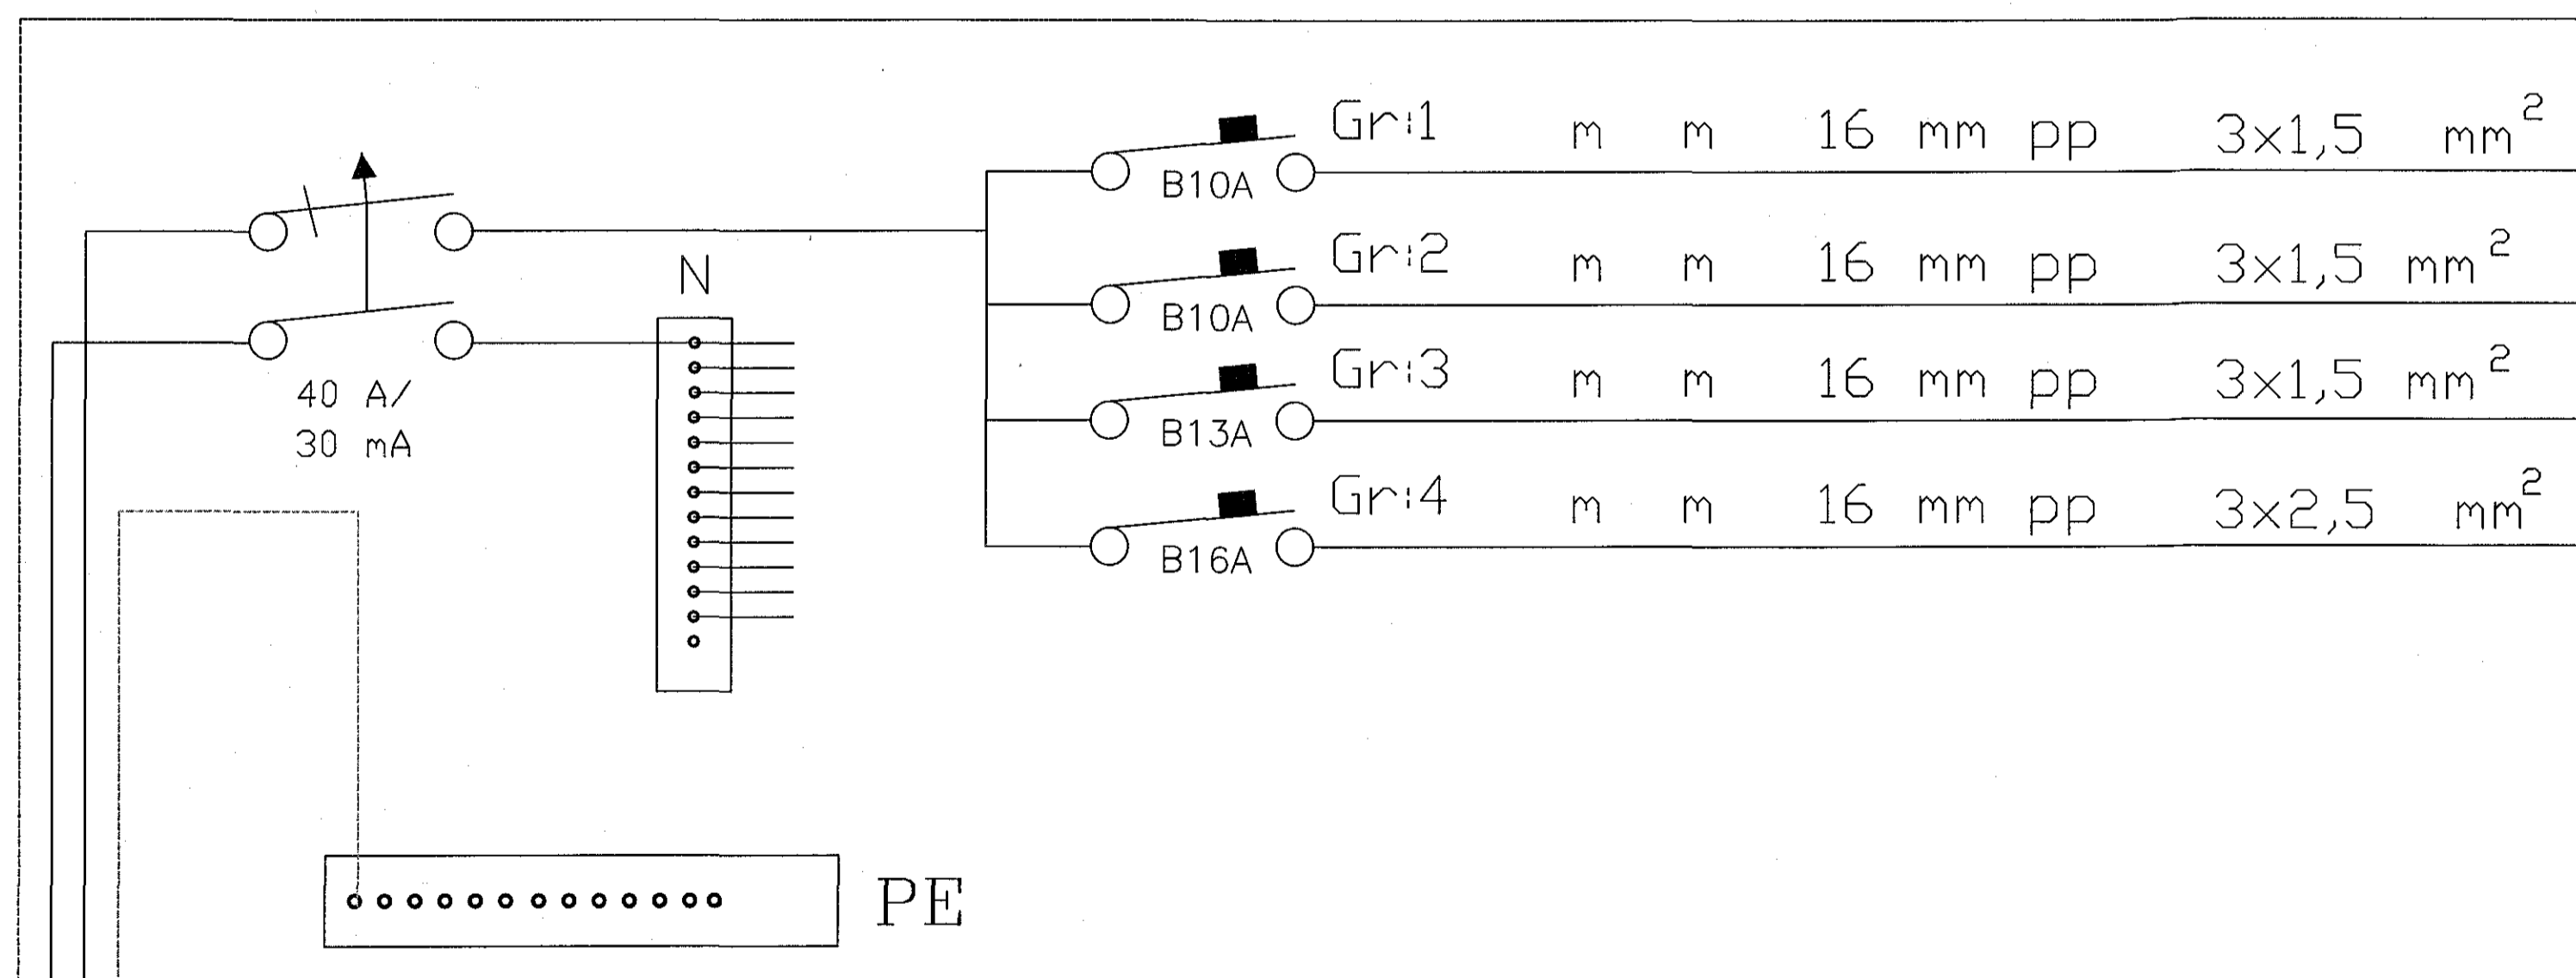

### GREINATAFLA T1.1–T1.5; T1.8–T1.12; T2.3

KVISL TO 3X6 mm<sup>2</sup>

Ljós Herb., Gangur, Badh.

Tenglar

Eldavél

Gr:1	m	m	16 mm pp	3x1,5 mm <sup>2</sup>
Gr:2	m	m	16 mm pp	3x1,5 mm <sup>2</sup>
Gr:3	m	m	16 mm pp	3x2,5 mm <sup>2</sup>

### GREINATAFLA T1.6

KVISL TO 3X6 mm<sup>2</sup>

Ljós Herb.

Ljós Gangur, Badh.

Tenglar

Eldavél

Gr:1	m	m	16 mm pp	3x1,5 mm <sup>2</sup>
Gr:2	m	m	16 mm pp	3x1,5 mm <sup>2</sup>
Gr:3	m	m	16 mm pp	3x1,5 mm <sup>2</sup>
Gr:4	m	m	16 mm pp	3x2,5 mm <sup>2</sup>