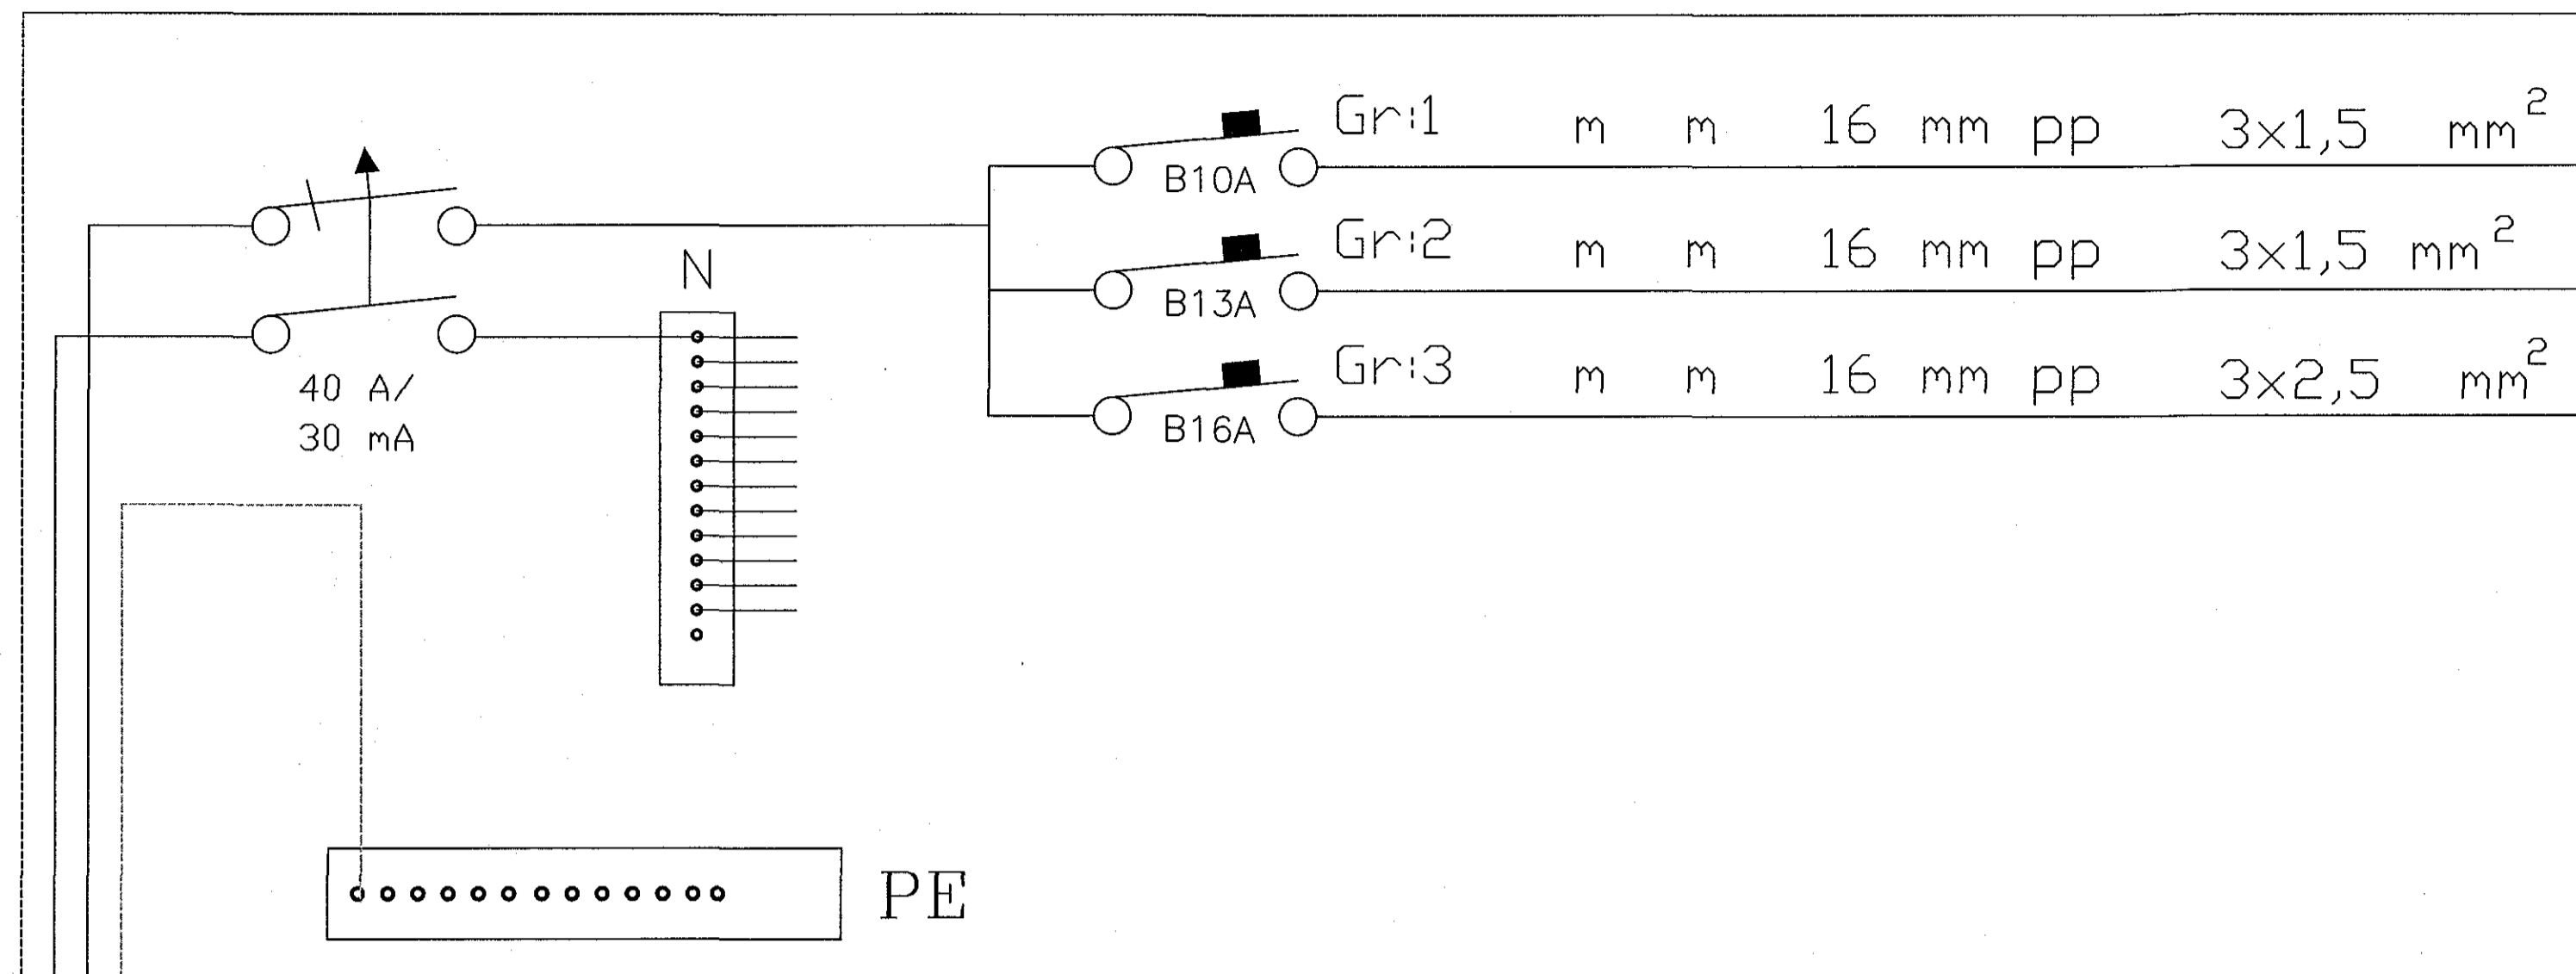

### GREINATAFLA T1.1–T1.5; T1.8–T1.12; T2.3

KVISL TO 3X6 mm<sup>2</sup>

Ljós Herb., Gangur, Badh.

Tenglar

Eldavél

Gr:1	m	m	16 mm pp	3x1,5 mm <sup>2</sup>
Gr:2	m	m	16 mm pp	3x1,5 mm <sup>2</sup>
Gr:3	m	m	16 mm pp	3x2,5 mm <sup>2</sup>

### GREINATAFLA T1.6

KVISL TO 3X6 mm<sup>2</sup>

Ljós Herb.

Ljós Gangur, Badh.

Tenglar

Eldavél

Gr:1	m	m	16 mm pp	3x1,5 mm <sup>2</sup>
Gr:2	m	m	16 mm pp	3x1,5 mm <sup>2</sup>
Gr:3	m	m	16 mm pp	3x1,5 mm <sup>2</sup>
Gr:4	m	m	16 mm pp	3x2,5 mm <sup>2</sup>