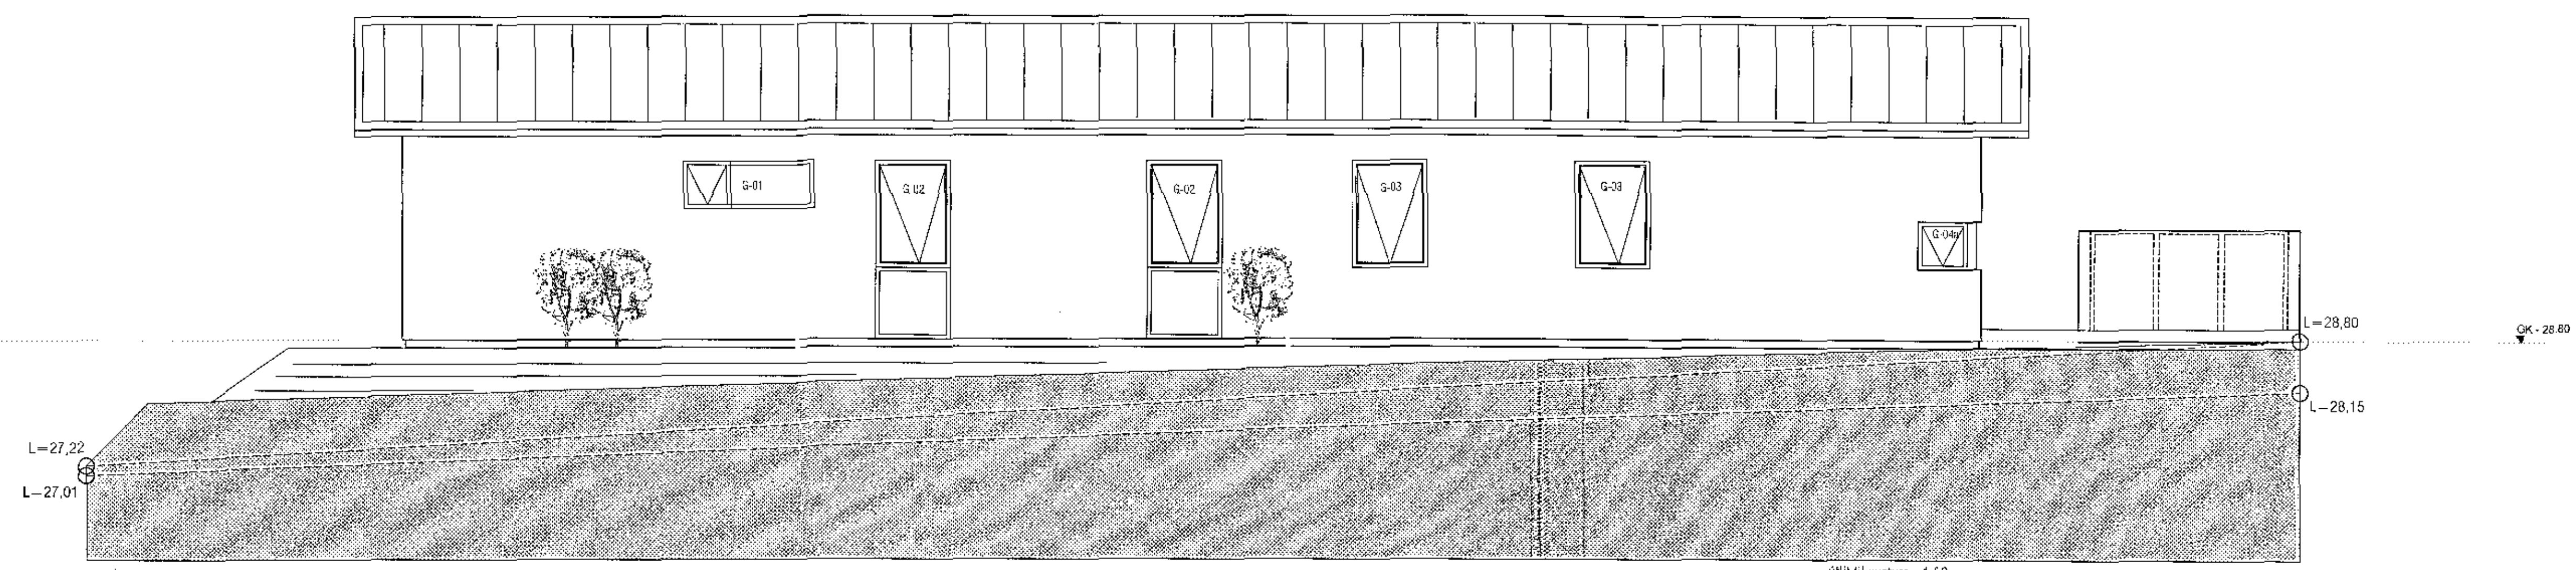

Útlit til vesturs - 1:50

Útlit til suðurs - 1:50

Útlit til austurs - 1:50

Breyting 10.08.2017.
 Þakgætt breytt í fleiri þaki í heilbrigðis sökkubak.

mansard
 teiknistofa ehf
 Suðurlandsbætur 30 - 108 Reykjavík
 www.mansard.is - joni@mansard.is
 Kt.: 570394-2079

Verkefni: **Hnoðruvellir 28, Hafnarfirði**
 Efni: Séruppdráttur / 50 hlutar
 Útlit

Verkefniúmer: A-16-07-05	Mkv.: 1:50	A1
Teikn. nr.: ST-003	Dags: 18.07.2016	
Hannað: JHH	Teiknað: BH	
Jón Hrafn Hlökkversson byggingafræðingur Kt.: 250662-6519 - s. 802-7102		
Samþykkt:		