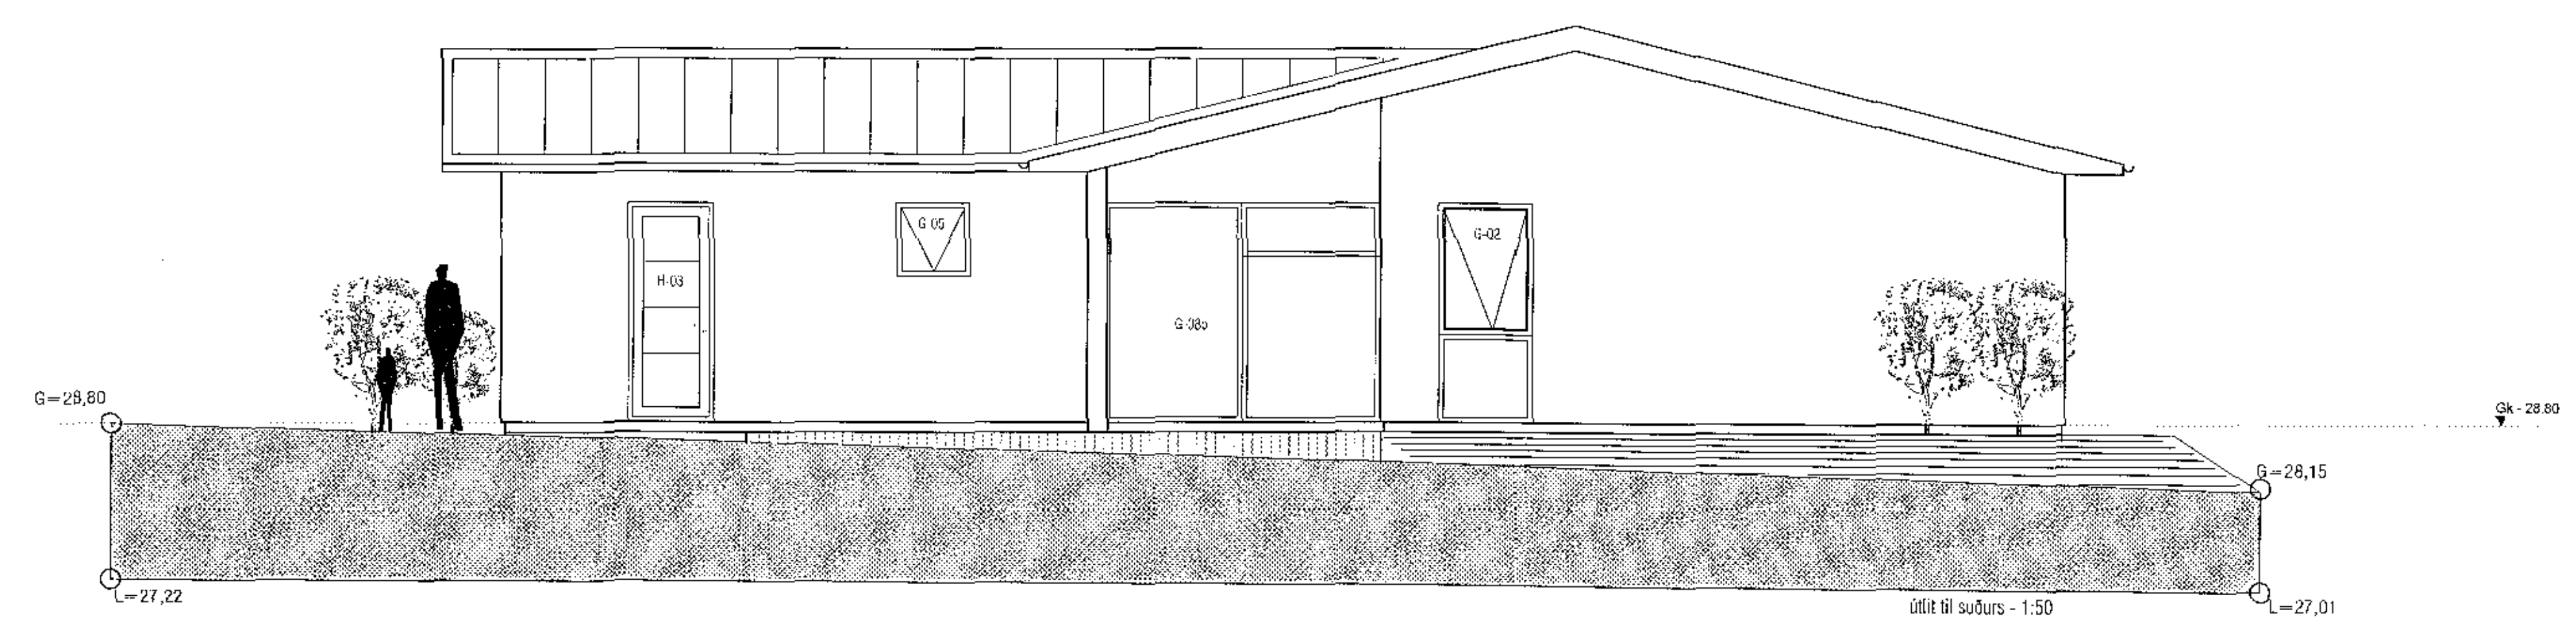

Útlit til vesturs - 1:50

Útlit til suðurs - 1:50

Útlit til austurs - 1:50

Breyting 10.08.2017.
 Þakgætt breytt í fleiri þaki í heilbrigðis sökkubak.

mansard
 teiknistofa ehf
 Suðurlandsbætur 30 - 108 Reykjavík
 www.mansard.is - joni@mansard.is
 Kt.: 570394-2079

Verkefni: **Hnoðruvellir 28, Hafnarfirði**
 Efni: Séruppdráttur / 50 hlutar
 Útlit

Verkefniúmer: A-16-07-05	Mkv.: 1:50	A1
Teikn. nr.: ST-003	Dags: 18.07.2016	
Hannað: JHH	Teiknað: BH	
Jón Hrafn Hlökkversson byggingafræðingur Kt.: 250662-6519 - s. 802-7102		
Samþykkt:		