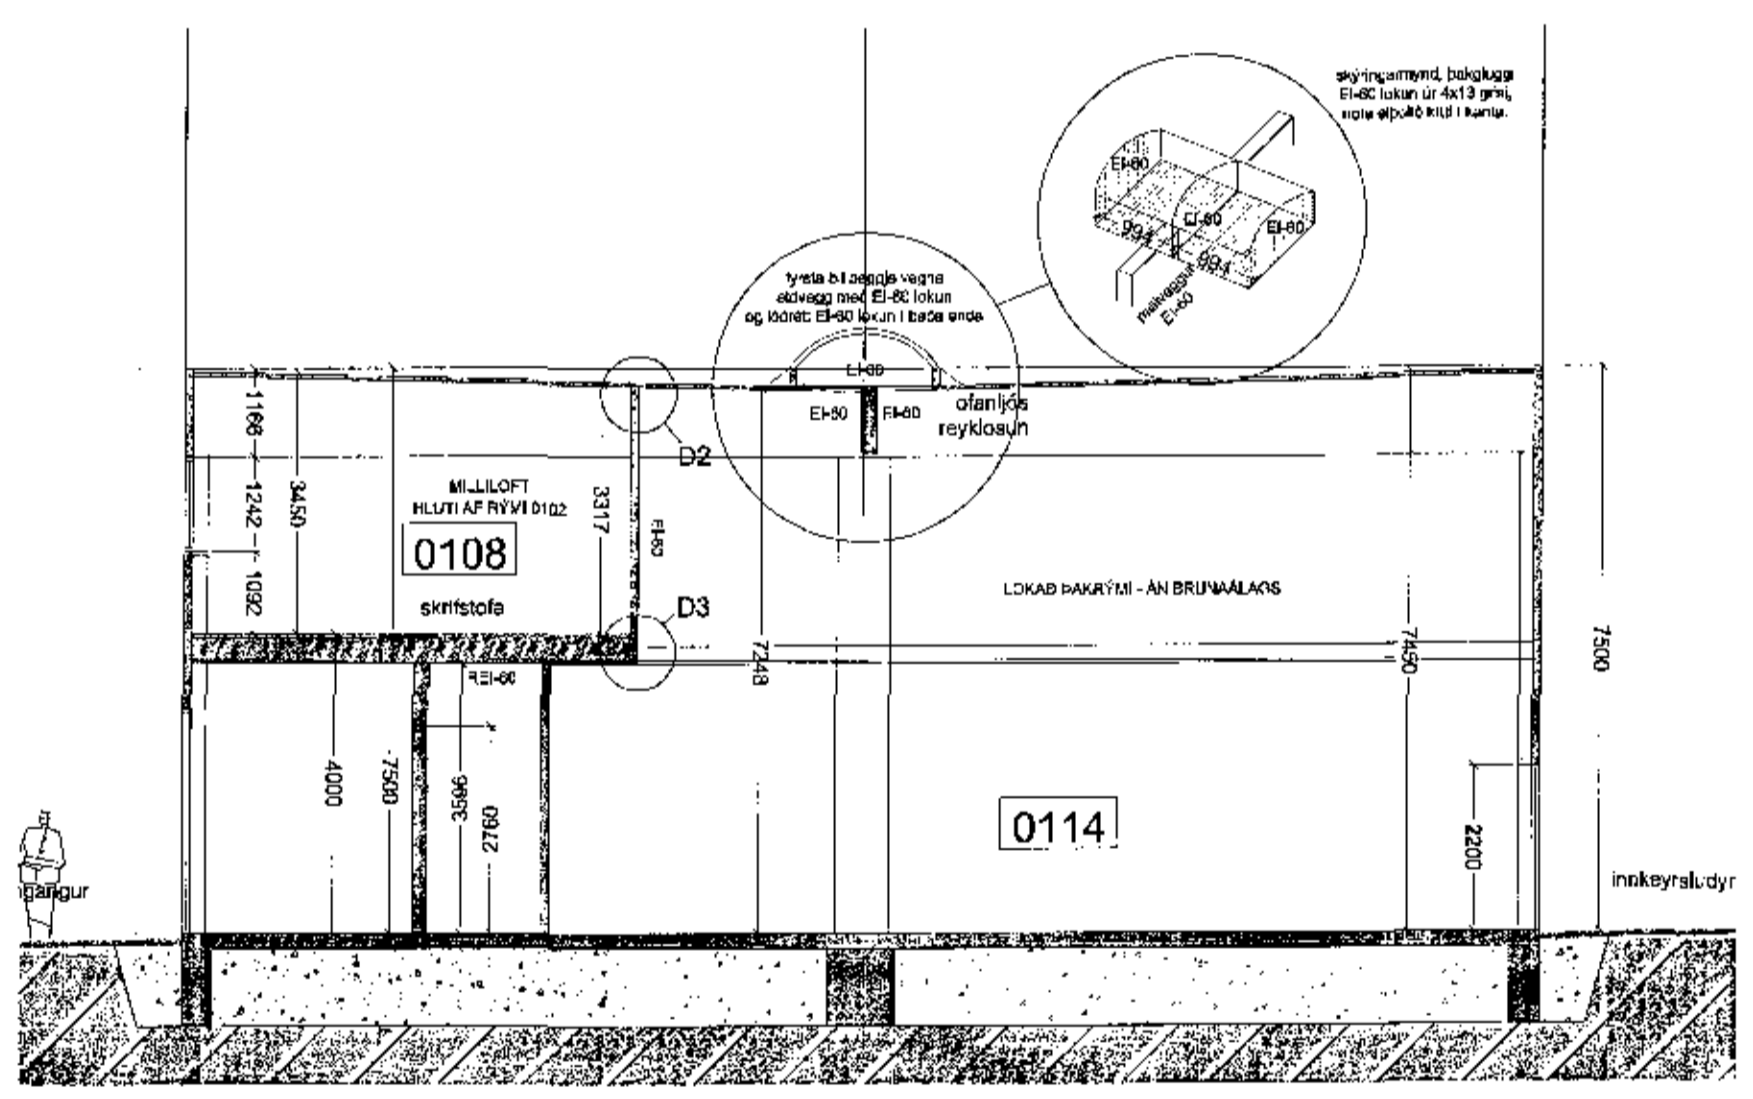

GRUNNMYND, 1.HÆÐ  
MKV 1:100

SNEIÐMYND A-A  
MKV 1:100

GRUNNMYND, 1.HÆÐ - 2.HLUTI  
MKV 1:100

DEILI-2, FRÁGANGUR VIÐ LOFT  
MKV 1:5

DEILI-3, FRÁGANGUR MILLILOFTS  
MKV 1:5

DEILI-1, E-60 MILLIVEGGUR  
MKV 1:5

REGINN  
VERKAUPLIÐ/ÞJÓÐA  
Breytingar innihús - Verslun / Iónaður  
Sæla Stadhólmur  
Sæla Stadhólmur

Deiliteikning  
Lóðin deil innveggur

LANDNÚMÉR: 204759  
STADGR.: 1400-1-72050130  
MHL: 01  
MKV: 1:5/1:100  
BLAÐSTYRÐI: A1  
ÚTGAFA DÁGUR: 08.09.2017  
TEIKNAR: JSE  
YFIRFARIR: JSE