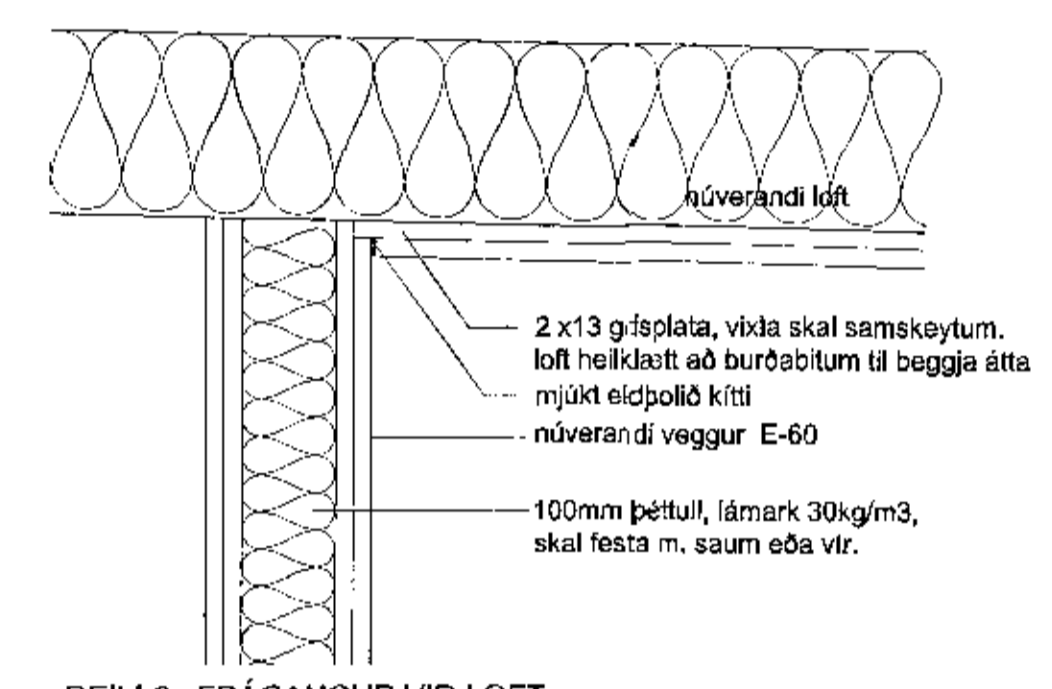

GRUNNMYND, 1.HÆÐ  
MKV 1:100

SNEIÐMYND A-A  
MKV 1:100

GRUNNMYND, 1.HÆÐ - 2.HLUTI  
MKV 1:100

DEILI-2, FRÁGANGUR VIÐ LOFT  
MKV 1:5

DEILI-3, FRÁGANGUR MILLILOFTS  
MKV 1:5

DEILI-1, E-60 MILLIVEGGUR  
MKV 1:5

REGINN  
VERKAUPLIÐ/ÞJÓÐA  
Breytingar innihús - Verslun / Iónaður  
Sæla Stadhólmur  
Sæla Stadhólmur

Deiliteikning  
Lóðin deil innveggur

LANDNÚMÉR: 204759  
STADGR.: 1400-1-72050130  
MHL: 01  
MKV: 1:5/1:100  
BLAÐSTYRÐI: A1  
ÚTGAFA DÁGUR: 08.09.2017  
TEIKNAR: JSE  
YFIRFARIR: JSE