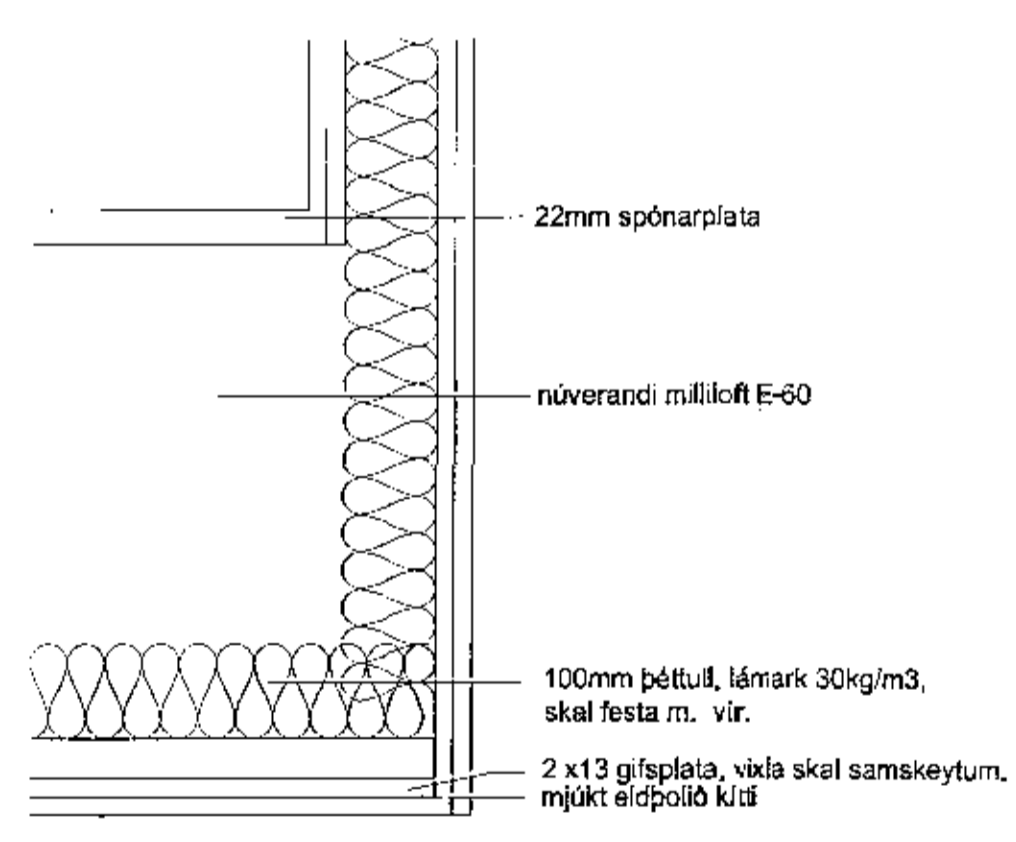

GRUNNMYND, 1.HÆÐ  
MKV 1:100

SNEIÐMYND A-A  
MKV 1:100

GRUNNMYND, 1.HÆÐ - 2.HLUTI  
MKV 1:100

DEILI-2, FRÁGANGUR VIÐ LOFT  
MKV 1:5

DEILI-3, FRÁGANGUR MILLILOFTS  
MKV 1:5

DEILI-1, E-60 MILLIVEGGUR  
MKV 1:5

REGINN  
VERKAUPLIÐ/ÞJÓÐA  
Breytingar innihús - Verslun / Iónaður  
Sæla Stadhólmur  
Sæla Stadhólmur

Deiliteikning  
Lóðin deil innveggur

LANDNÚMÉR: 204759  
STADGR.: 1400-1-72050130  
MHL: 01  
MKV: 1:5/1:100  
BLAÐSTYRÐI: A1  
ÚTGAFA DÁGUR: 08.09.2017  
TEIKNAR: JSE  
YFIRFARIR: JSE