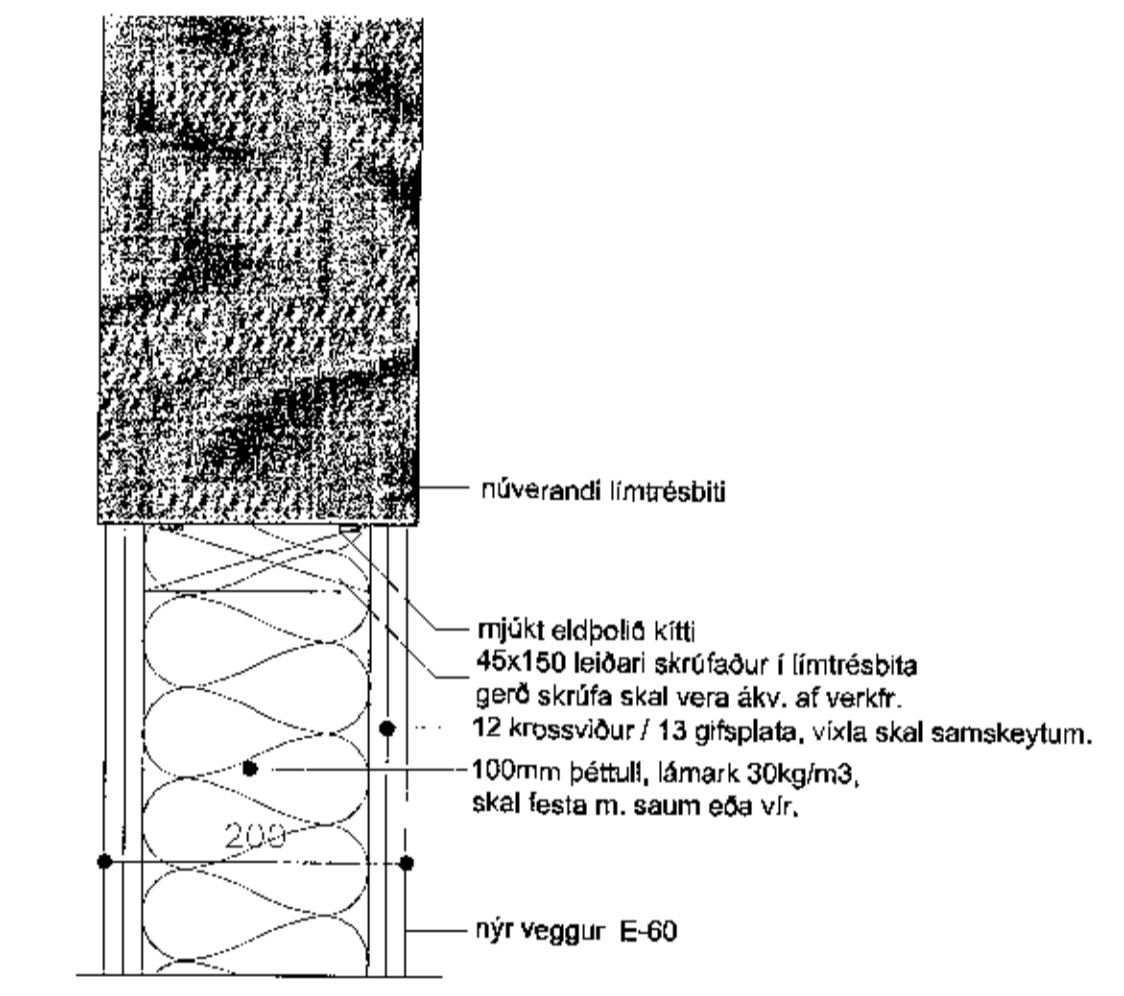

GRUNNMYND, 1.HÆÐ  
MKV 1:100

SNEIÐMYND A-A  
MKV 1:100

GRUNNMYND, 1.HÆÐ - 2.HLUTI  
MKV 1:100

DEILI-2, FRÁGANGUR VIÐ LOFT  
MKV 1:5

DEILI-3, FRÁGANGUR MILLILOFTS  
MKV 1:5

DEILI-1, E-60 MILLIVEGGUR  
MKV 1:5

REGINN  
VERKAUPLIÐ/ÞJÓÐA  
Breytingar innihús - Verslun / Iónaður  
Sæla Stadhólmur  
Sæla Stadhólmur

Deiliteikning  
Lóðin deil innveggur

LANDNÚMÉR: 204759  
STADGR.: 1400-1-72050130  
MHL: 01  
MKV: 1:5/1:100  
BLAÐSTYRÐI: A1  
ÚTGAFA DÁGUR: 08.09.2017  
TEIKNAR: JSE  
YFIRFARIR: JSE