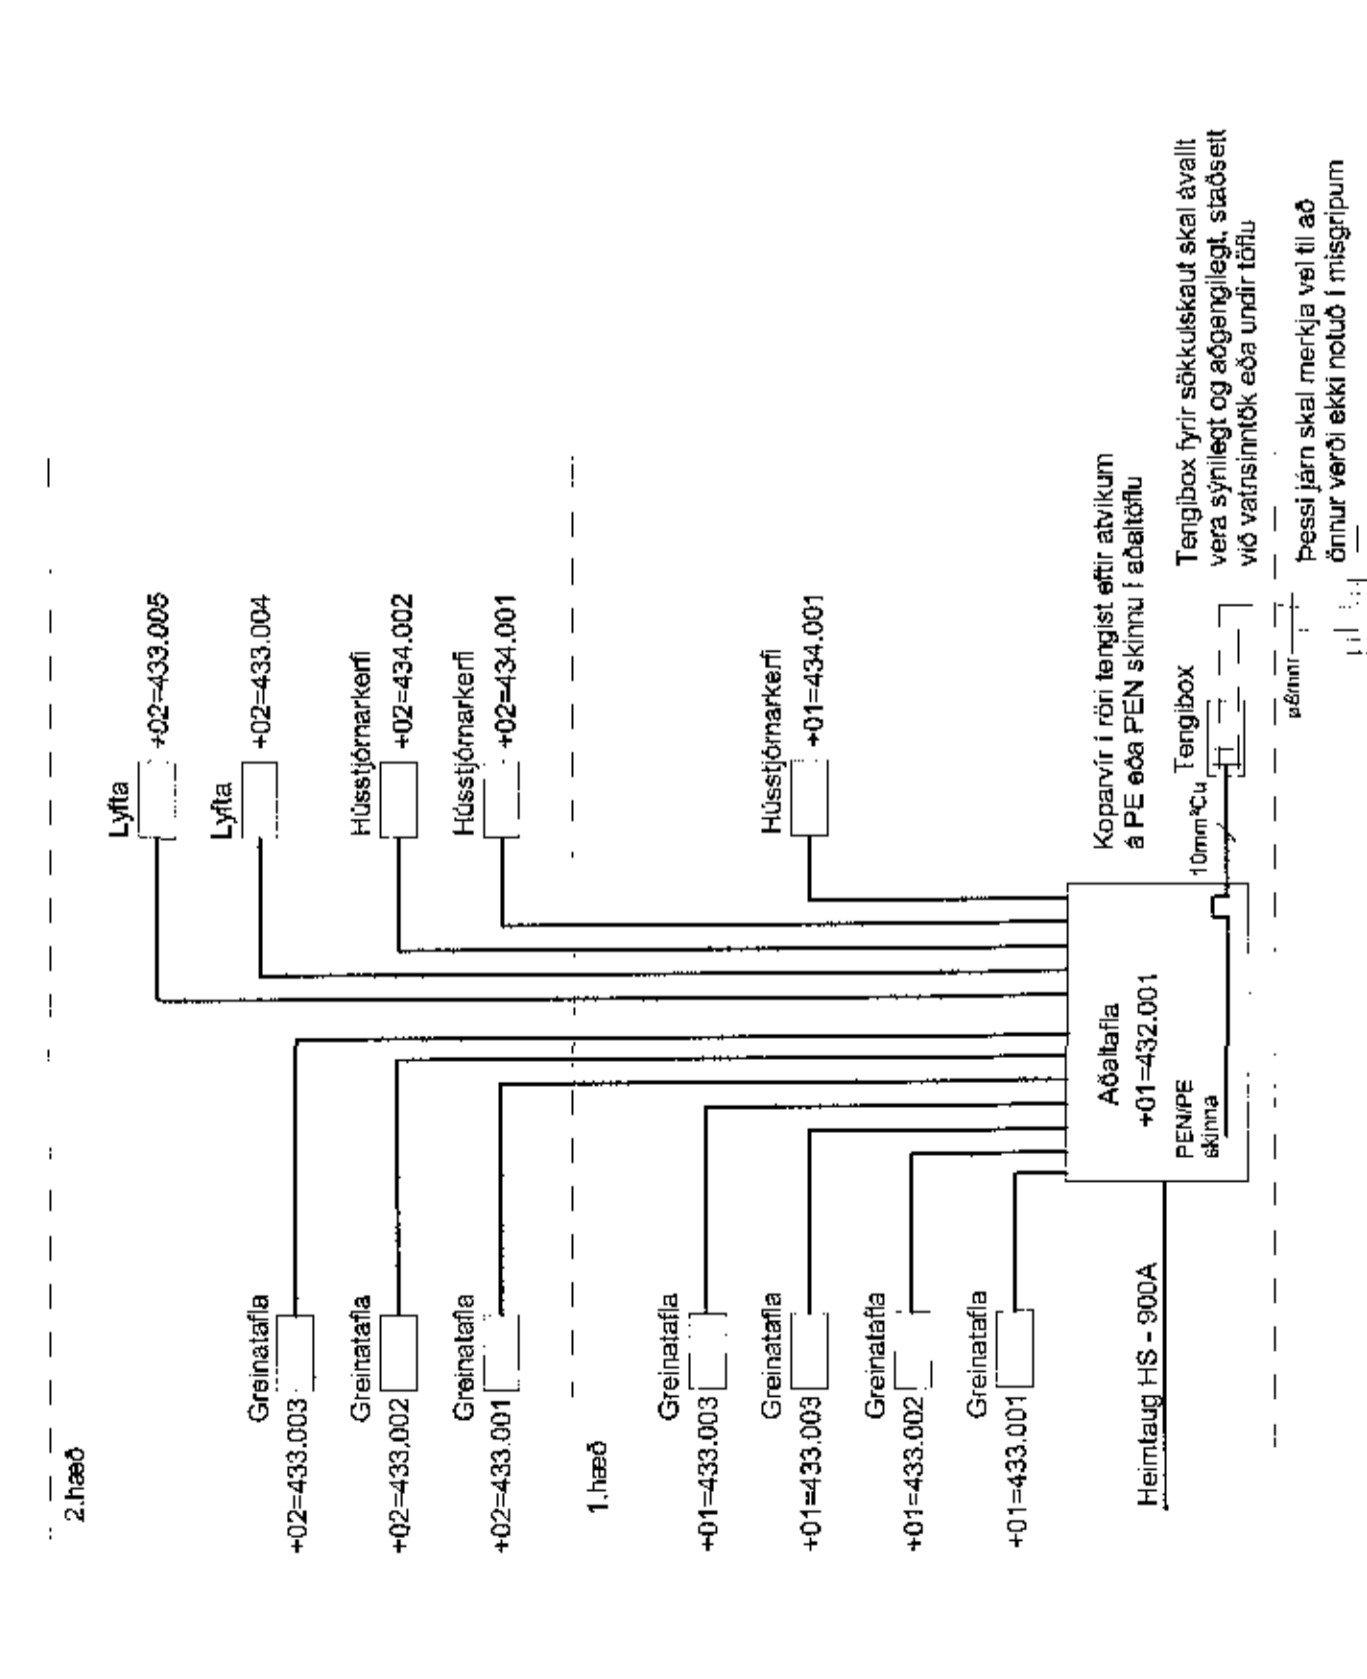

Afstöðumynd - inntak heimtaugar

Afdreifing - töflur

Snið um inntak

Technical and project information including scale, north arrow, and client details: VSKÍP TRÉGGJÓLF, Hæðegisskóli 1, Hálfarnídi, Skóli, mhl 01.