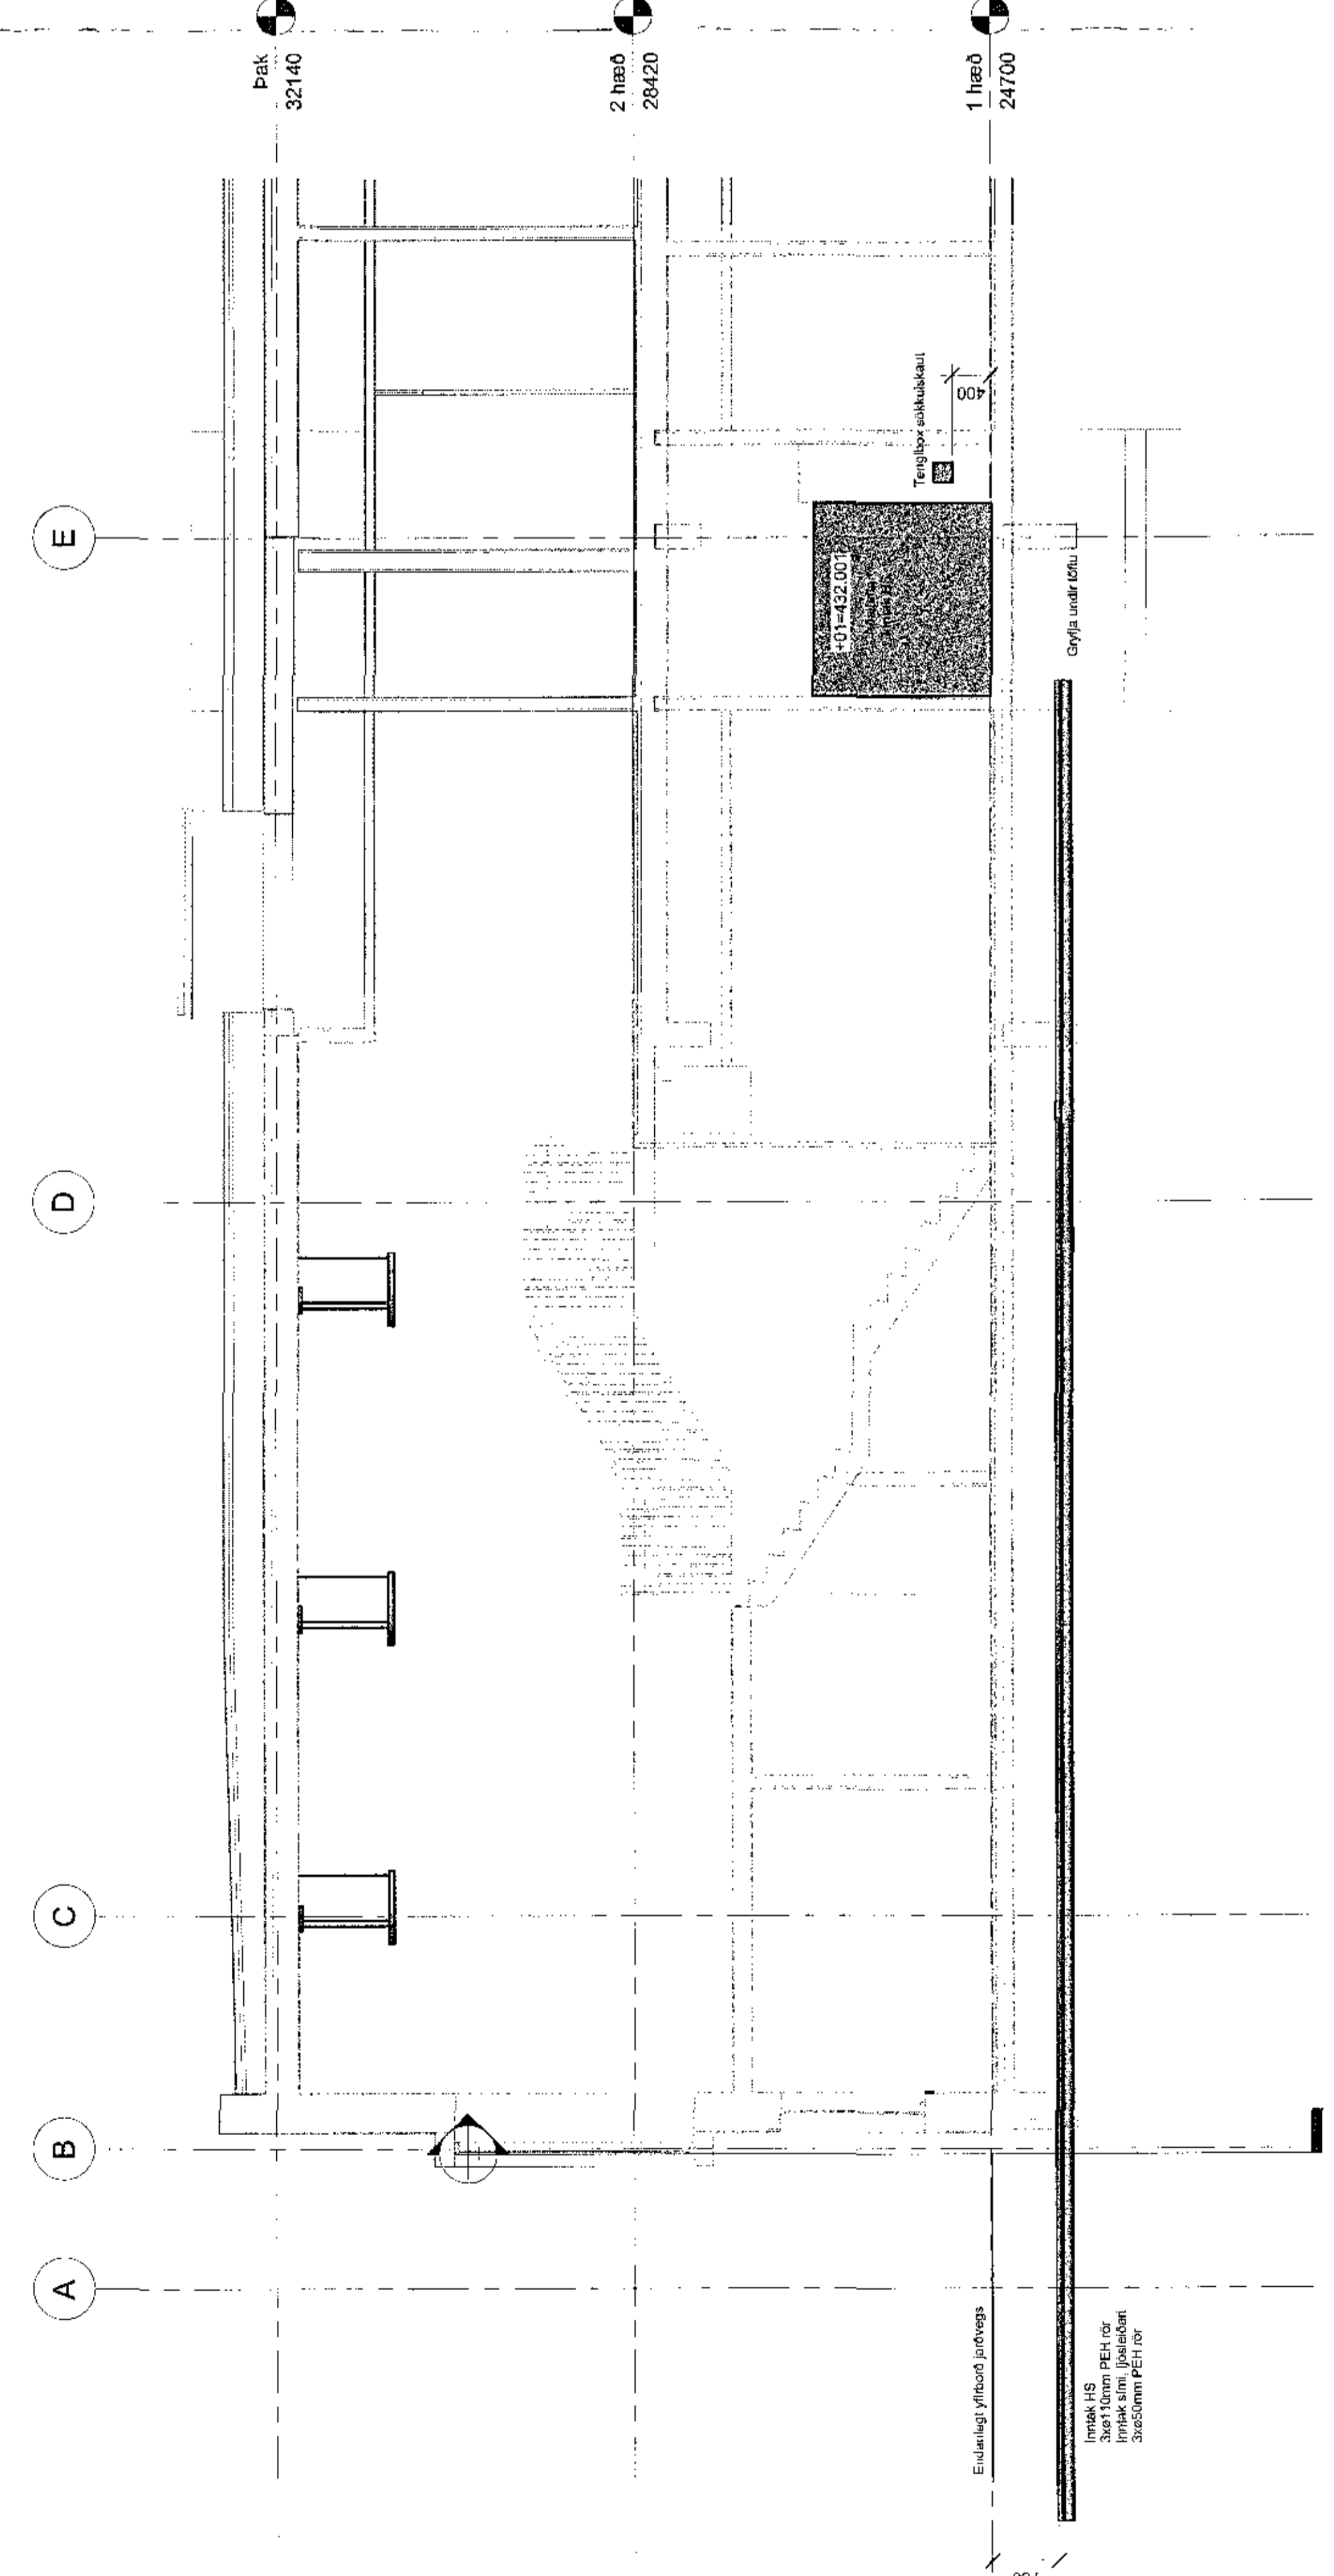

Afstöðumynd - inntak heimtaugar

Afdreifing - töflur

Snið um inntak

Technical and project information including scale, north arrow, and client details: VSKÍP TRÉGGJÓLF, Hæðegisskóli 1, Hálfarnídi, Skóli, mhl 01.