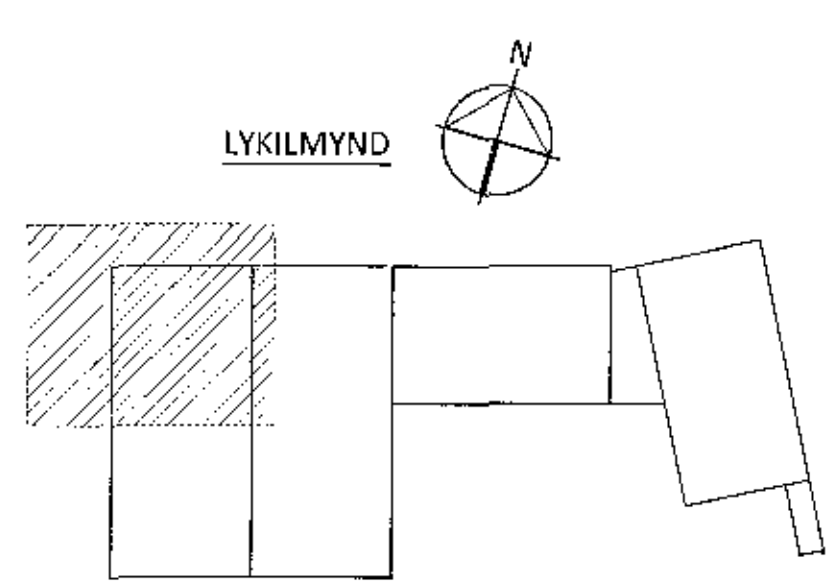

2 10 17 17 30 17

1. HÆÐ - GRUNNMYND M1:50

ARTUN BYGGINGARULLTRÚA

Samþykkt þann
20 OCT 2017

Sýðingarskilmálin í teikningu
F. H. Spangor Sveinsson

ARTUN BYGGINGARULLTRÚA

KT. *01251-2019*

SJÁ ALMENNAR SKYRINGAR Á TEIKNINGU 14014-5-A000