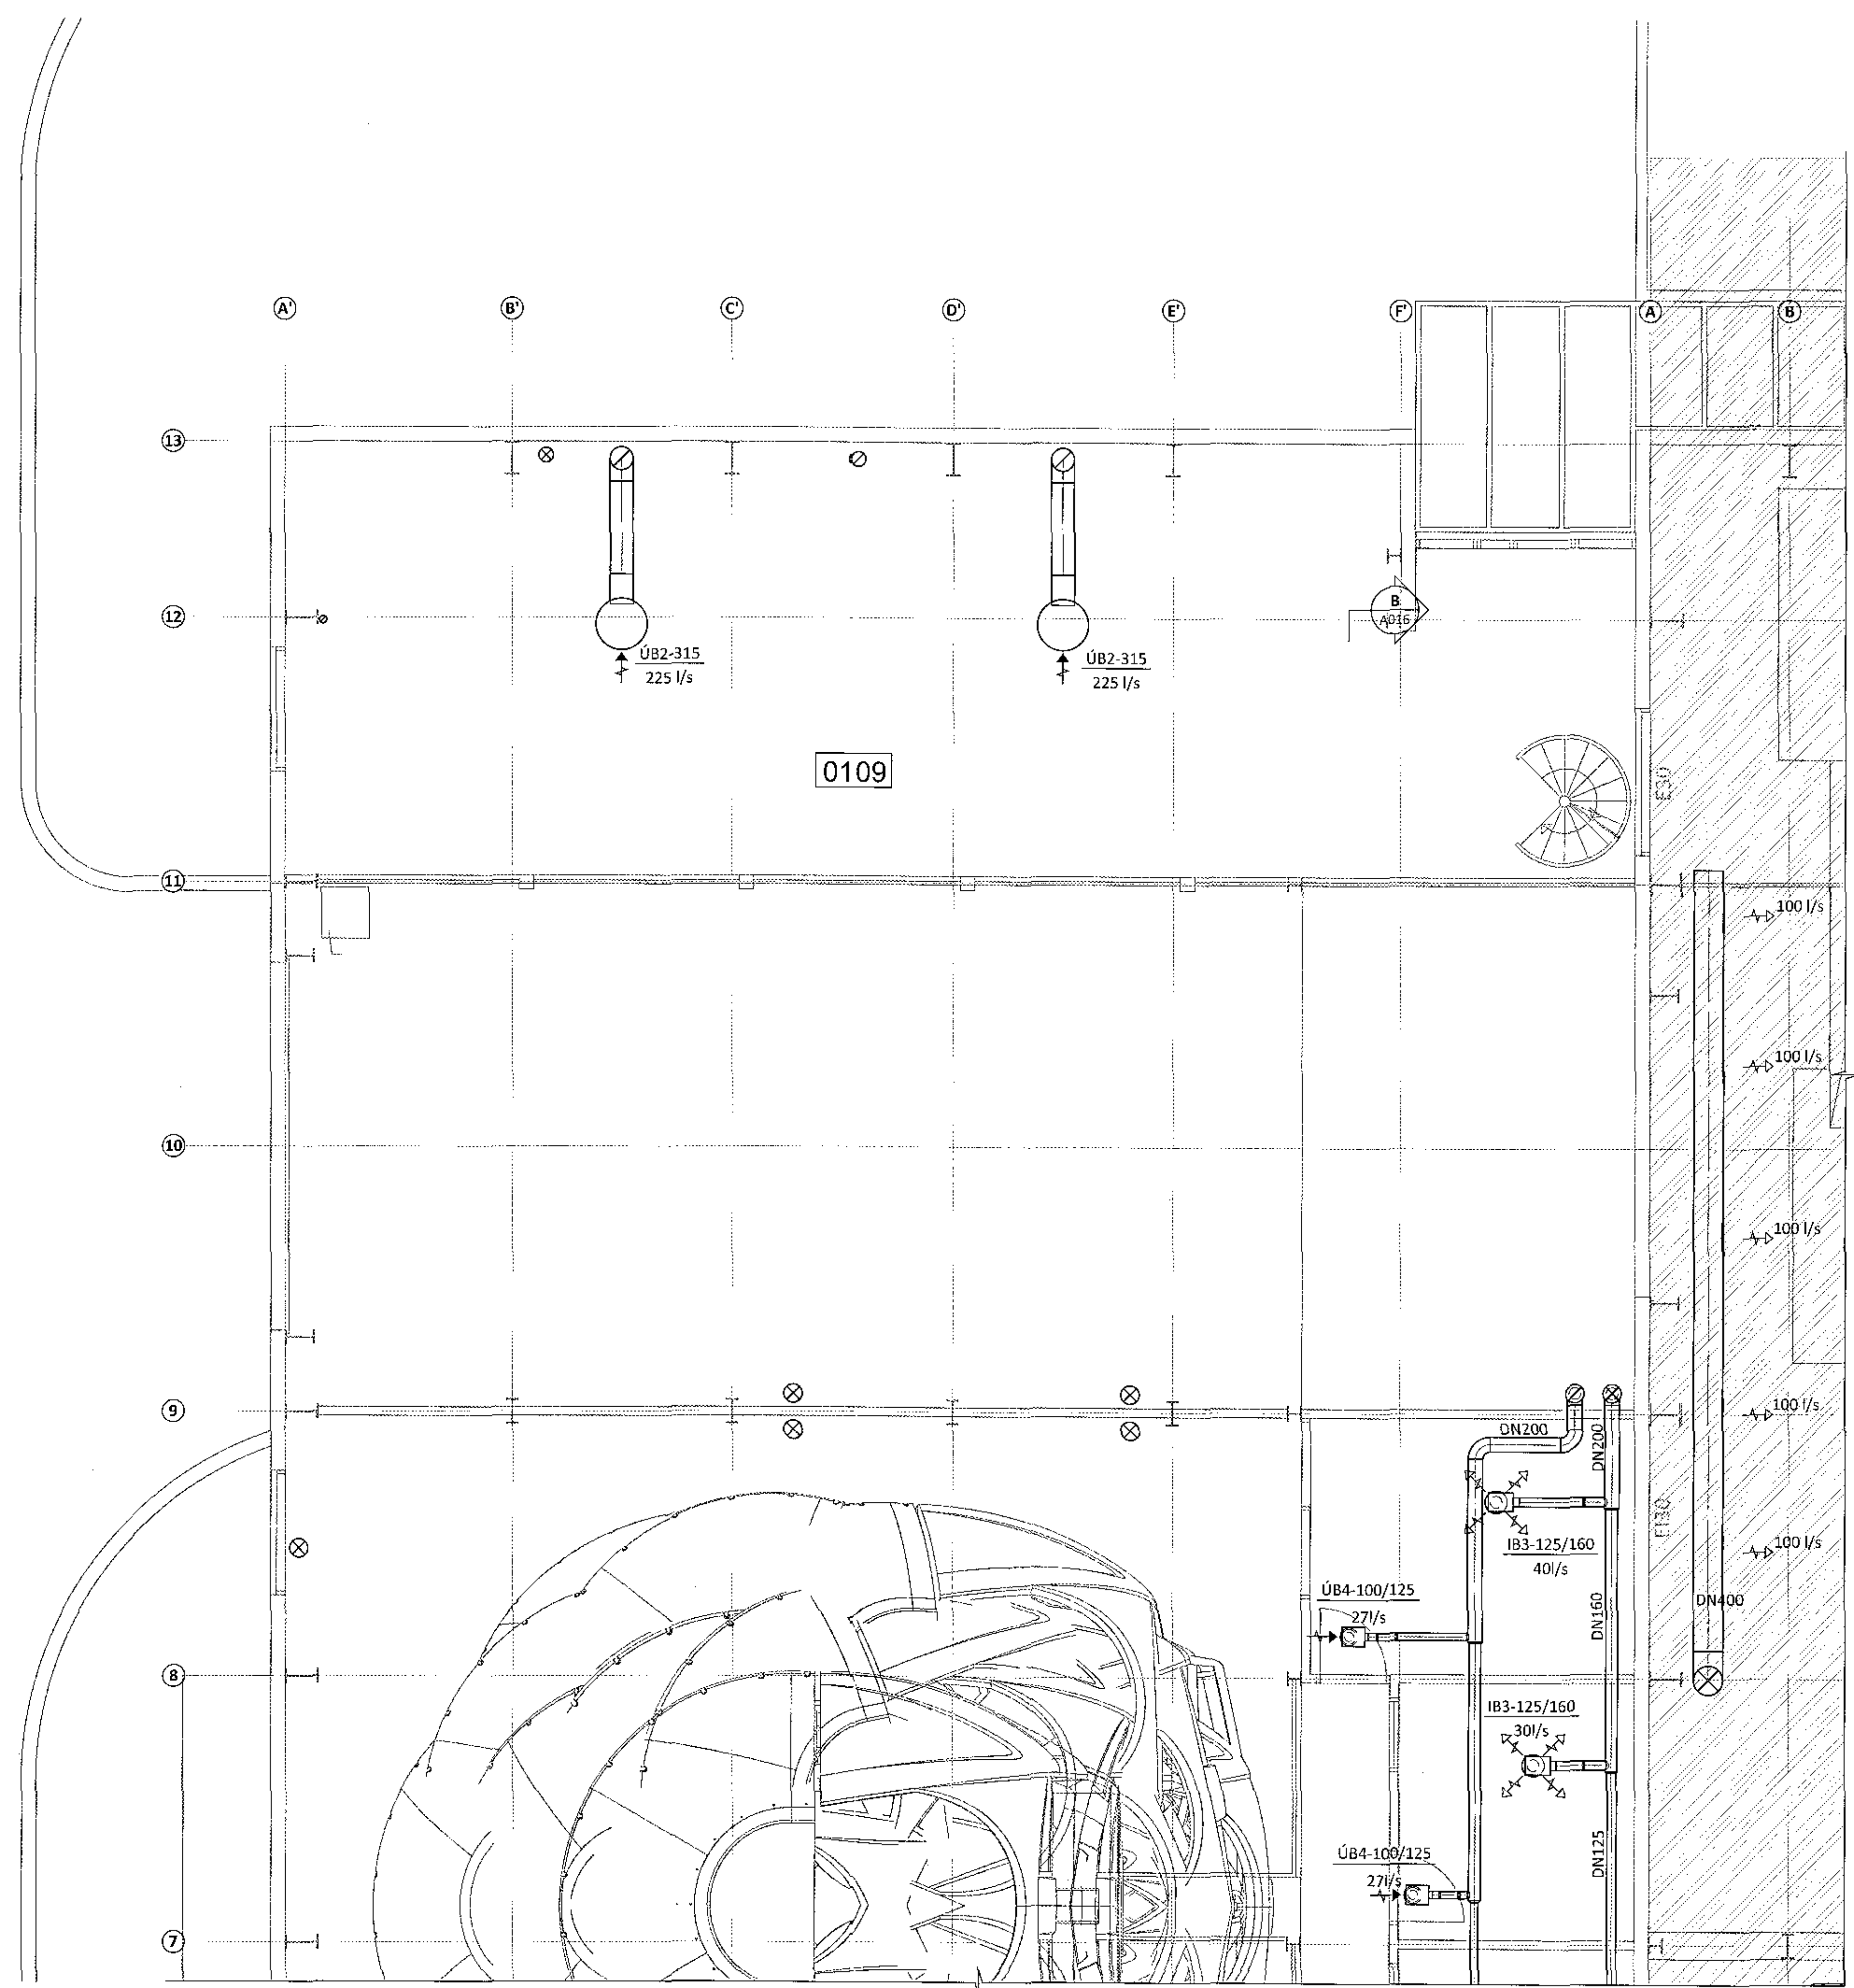

2 10 17 17 30 17

1. HÆÐ - GRUNNMYND M1:50

ARTUN BYGGINGARULLTRÚA

Samþykkt þann
20 OCT 2017

Sýðingarskilmálin í teikningu
F. H. Spangor Sveinsson

ARTUN BYGGINGARULLTRÚA

KT. *01251-2019*

SJÁ ALMENNAR SKYRINGAR Á TEIKNINGU 14014-5-A000