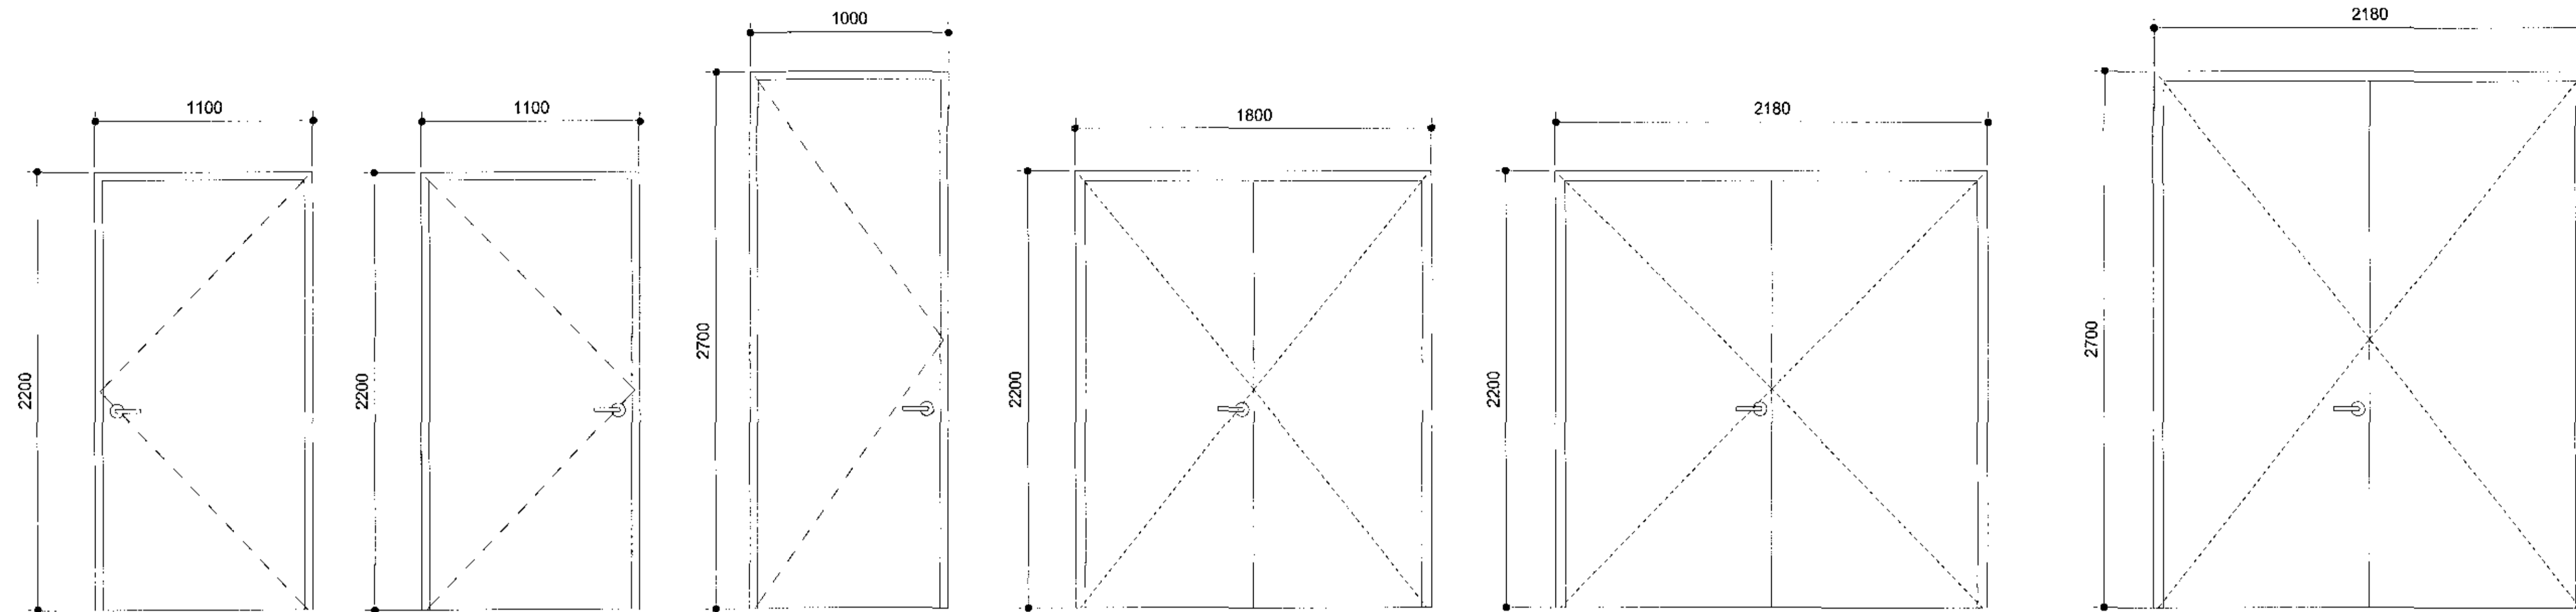

ATHUGIÐ!
ATHUGIÐ AÐ UPPGEFIN MÁL ERU GATMÁL
OG SKAL FRAMLEIÐANDI GERA RÁÐ FYRIR
HÆFILEGU BILI TIL ÍSETNINGAR.

Ásýnd útihurða ÚH01-ÚH06

<table border="1"> <tr><td>Nr.</td><td>ÚH01</td></tr> <tr><td>Fjöldi</td><td>1</td></tr> <tr><td>Hluti A</td><td>1</td></tr> <tr><td>Hluti B</td><td></td></tr> <tr><td>Hluti C</td><td></td></tr> <tr><td>Hluti D</td><td></td></tr> <tr><td>Hluti E</td><td></td></tr> <tr><td>Hluti F</td><td></td></tr> <tr><td>Litur</td><td>Gulur</td></tr> <tr><td>Efnisáferð</td><td>Al</td></tr> <tr><td>Brúnaþol</td><td></td></tr> <tr><td>Hljóðkrafa</td><td>Rw ≥ 35 dB, Rw + Ctr ≥ 30 dB</td></tr> <tr><td>Öryggisglær</td><td></td></tr> </table>	<table border="1"> <tr><td>Nr.</td><td>ÚH02</td></tr> <tr><td>Fjöldi</td><td>1</td></tr> <tr><td>Hluti A</td><td>1</td></tr> <tr><td>Hluti B</td><td></td></tr> <tr><td>Hluti C</td><td></td></tr> <tr><td>Hluti D</td><td></td></tr> <tr><td>Hluti E</td><td></td></tr> <tr><td>Hluti F</td><td></td></tr> <tr><td>Litur</td><td>Gulur</td></tr> <tr><td>Efnisáferð</td><td>Al</td></tr> <tr><td>Brúnaþol</td><td></td></tr> <tr><td>Hljóðkrafa</td><td>Rw ≥ 35 dB, Rw + Ctr ≥ 30 dB</td></tr> <tr><td>Öryggisglær</td><td></td></tr> </table>	<table border="1"> <tr><td>Nr.</td><td>ÚH03</td></tr> <tr><td>Fjöldi</td><td>1</td></tr> <tr><td>Hluti A</td><td></td></tr> <tr><td>Hluti B</td><td>1</td></tr> <tr><td>Hluti C</td><td></td></tr> <tr><td>Hluti D</td><td></td></tr> <tr><td>Hluti E</td><td></td></tr> <tr><td>Hluti F</td><td></td></tr> <tr><td>Litur</td><td>Ljós grár</td></tr> <tr><td>Efnisáferð</td><td>Al</td></tr> <tr><td>Brúnaþol</td><td></td></tr> <tr><td>Hljóðkrafa</td><td>Rw ≥ 35 dB, Rw + Ctr ≥ 30 dB</td></tr> <tr><td>Öryggisglær</td><td></td></tr> </table>	<table border="1"> <tr><td>Nr.</td><td>ÚH04</td></tr> <tr><td>Fjöldi</td><td>2</td></tr> <tr><td>Hluti A</td><td></td></tr> <tr><td>Hluti B</td><td></td></tr> <tr><td>Hluti C</td><td></td></tr> <tr><td>Hluti D</td><td></td></tr> <tr><td>Hluti E</td><td></td></tr> <tr><td>Hluti F</td><td>2</td></tr> <tr><td>Litur</td><td>Ljós grár</td></tr> <tr><td>Efnisáferð</td><td>Al</td></tr> <tr><td>Brúnaþol</td><td></td></tr> <tr><td>Hljóðkrafa</td><td>Rw ≥ 35 dB, Rw + Ctr ≥ 30 dB</td></tr> <tr><td>Öryggisglær</td><td></td></tr> </table>	<table border="1"> <tr><td>Nr.</td><td>ÚH05</td></tr> <tr><td>Fjöldi</td><td>1</td></tr> <tr><td>Hluti A</td><td></td></tr> <tr><td>Hluti B</td><td></td></tr> <tr><td>Hluti C</td><td>1</td></tr> <tr><td>Hluti D</td><td></td></tr> <tr><td>Hluti E</td><td></td></tr> <tr><td>Hluti F</td><td></td></tr> <tr><td>Litur</td><td>Dökk grár</td></tr> <tr><td>Efnisáferð</td><td>Al</td></tr> <tr><td>Brúnaþol</td><td></td></tr> <tr><td>Hljóðkrafa</td><td>Rw ≥ 35 dB, Rw + Ctr ≥ 30 dB</td></tr> <tr><td>Öryggisglær</td><td></td></tr> </table>	<table border="1"> <tr><td>Nr.</td><td>ÚH06</td></tr> <tr><td>Fjöldi</td><td>1</td></tr> <tr><td>Hluti A</td><td></td></tr> <tr><td>Hluti B</td><td>1</td></tr> <tr><td>Hluti C</td><td></td></tr> <tr><td>Hluti D</td><td></td></tr> <tr><td>Hluti E</td><td></td></tr> <tr><td>Hluti F</td><td></td></tr> <tr><td>Litur</td><td>Ljós grár</td></tr> <tr><td>Efnisáferð</td><td>Al</td></tr> <tr><td>Brúnaþol</td><td></td></tr> <tr><td>Hljóðkrafa</td><td>Rw ≥ 35 dB, Rw + Ctr ≥ 30 dB</td></tr> <tr><td>Öryggisglær</td><td></td></tr> </table>

Grunnmynd útihurða ÚH01-ÚH06

<table border="1"> <tr><td>Nr.</td><td>ÚH05.1</td></tr> <tr><td>Fjöldi</td><td>1</td></tr> <tr><td>Hluti A</td><td></td></tr> <tr><td>Hluti B</td><td></td></tr> <tr><td>Hluti C</td><td></td></tr> <tr><td>Hluti D</td><td></td></tr> <tr><td>Hluti E</td><td></td></tr> <tr><td>Hluti F</td><td>1</td></tr> <tr><td>Litur</td><td>Ljós grár</td></tr> <tr><td>Efnisáferð</td><td>Al</td></tr> <tr><td>Brúnaþol</td><td></td></tr> <tr><td>Hljóðkrafa</td><td>Rw ≥ 35 dB, Rw + Ctr ≥ 30 dB</td></tr> <tr><td>Öryggisglær</td><td></td></tr> </table>

VERKFRÖG
Hádegisskarð 1, Hafnarfirði
Skóli
Verkefningar
Útihurðir, ÚH01 - ÚH06
MÁL: 1 : 20 / A1
MÁL-AD: ISC
VERKFRÖG: Svági
SVEFNUMÁL: 1
DAGS: 24.10.2017
LÍN.NA: HP
484-02 04 2.4-12

Tark
ARKITEKTAR
BRAUTARHOLT 6 - 105 REYKJAVÍK - ÍSLAND
Sími: 540 5700
teknistofna@tark.is
www.tark.is
Svein Stíh