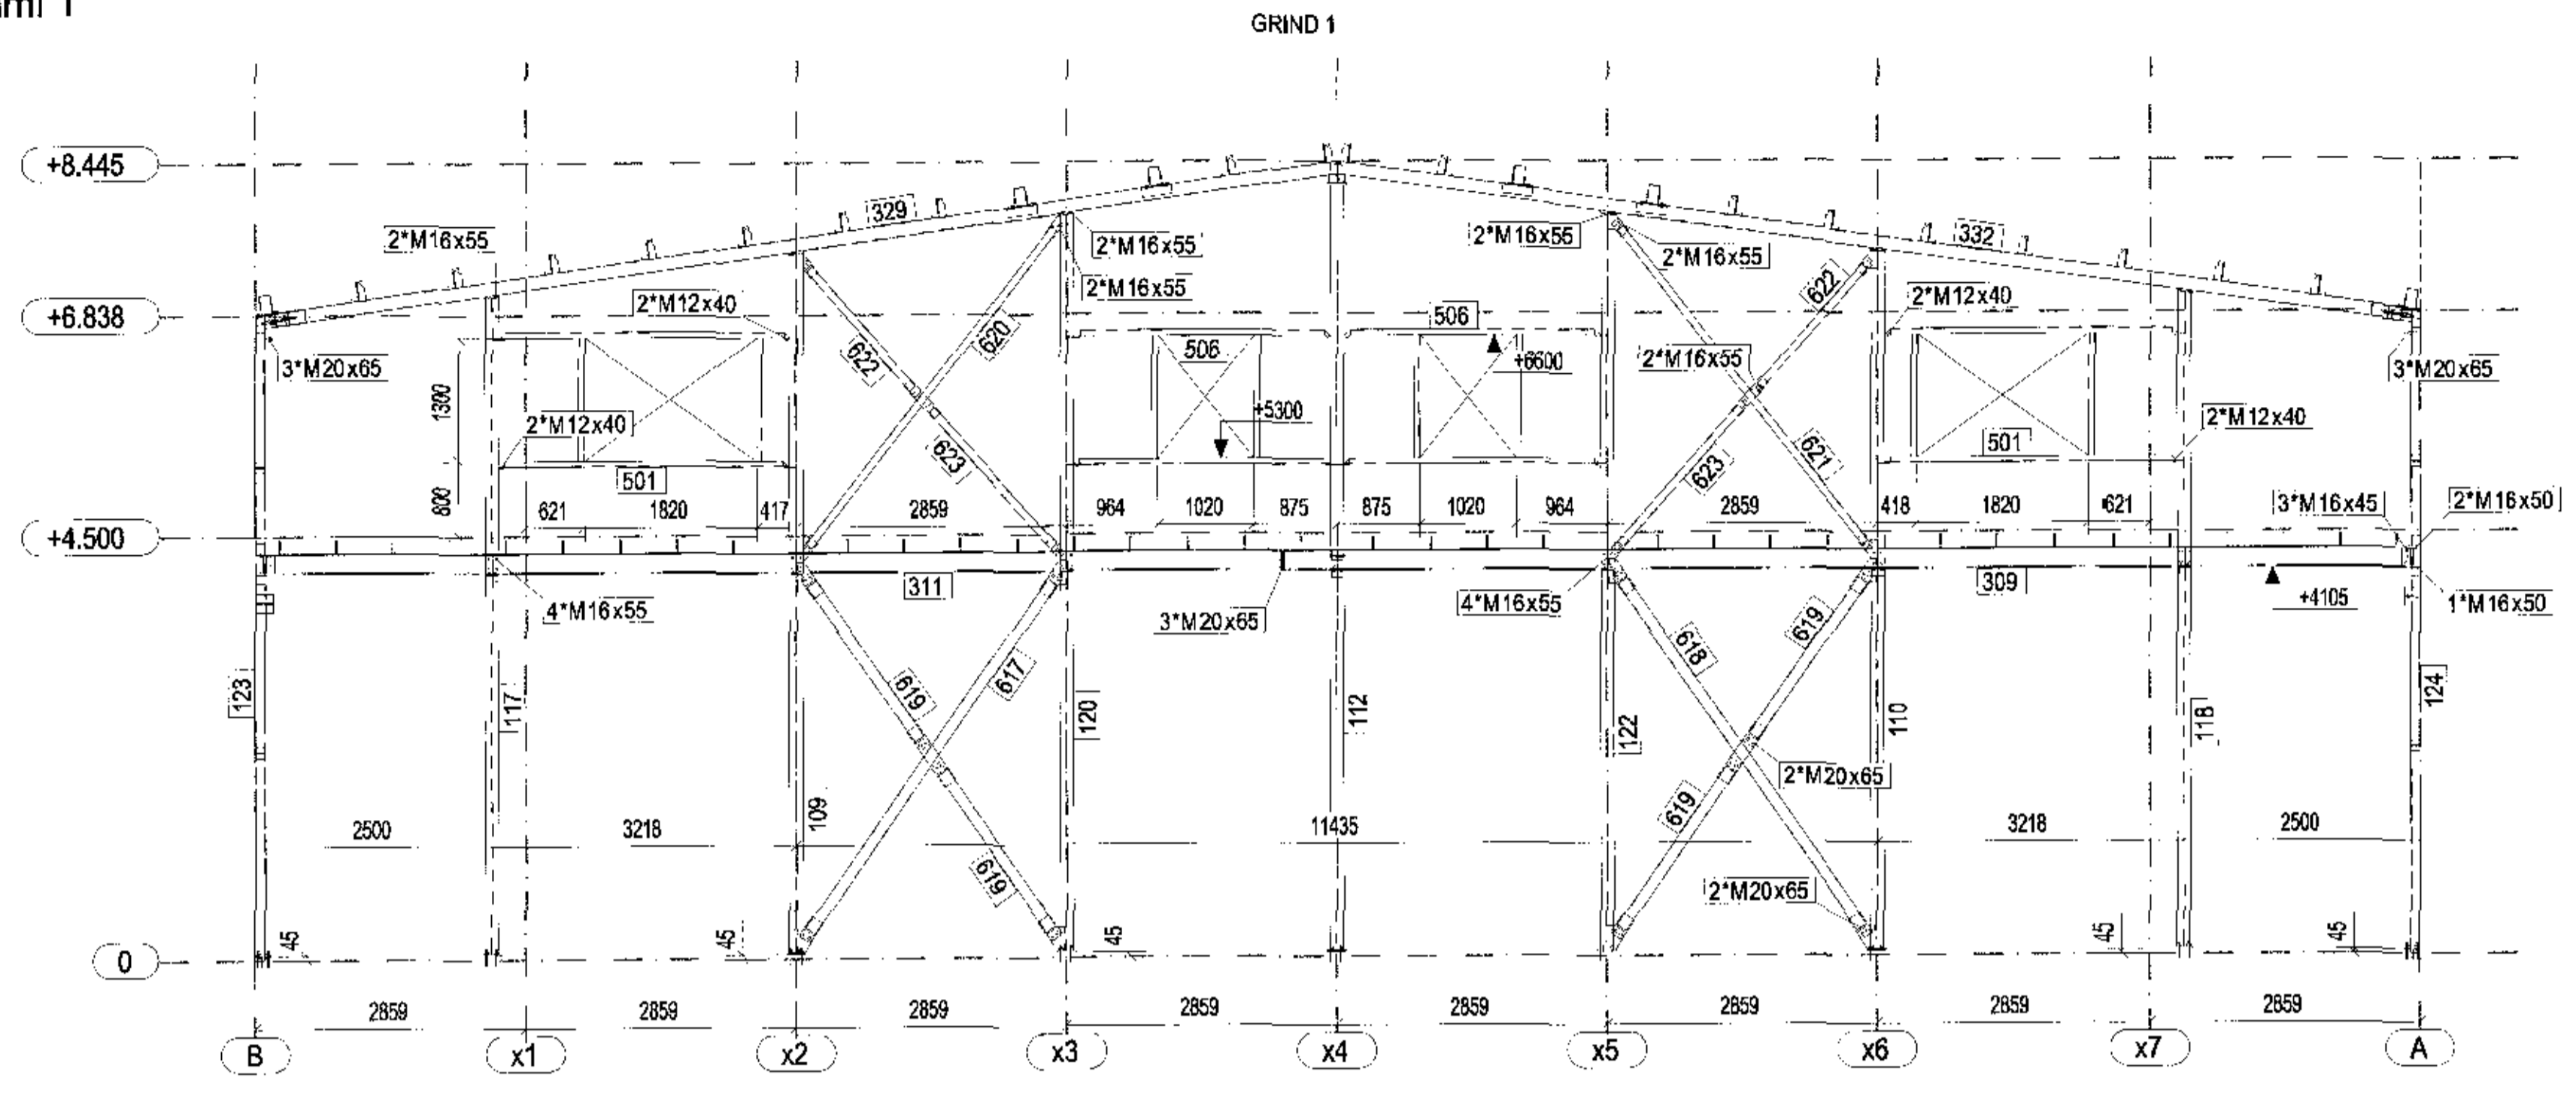

Rammi 1  
1:100

Rammi 2  
1:100

Samþykkt af: *[Signature]*

Gjáhella 13, Hafnarfirði  
Búður gymsluhús  
Ásýnd rammar

TEIÐINGIÐ	B-04	SKALIÞYGGI	1:100	ÚTGEFA	I
Hafsteinn Kr. Halldósson Byggingaáætlunir og Húsnæðing Sími: 170 66-3449 hafsteinn.kr@gmail.com	MAÐUR	MAÐUR	MAÐUR	MAÐUR	MAÐUR
MAÐUR	MAÐUR	MAÐUR	MAÐUR	MAÐUR	MAÐUR
MAÐUR	MAÐUR	MAÐUR	MAÐUR	MAÐUR	MAÐUR
MAÐUR	MAÐUR	MAÐUR	MAÐUR	MAÐUR	MAÐUR

A1