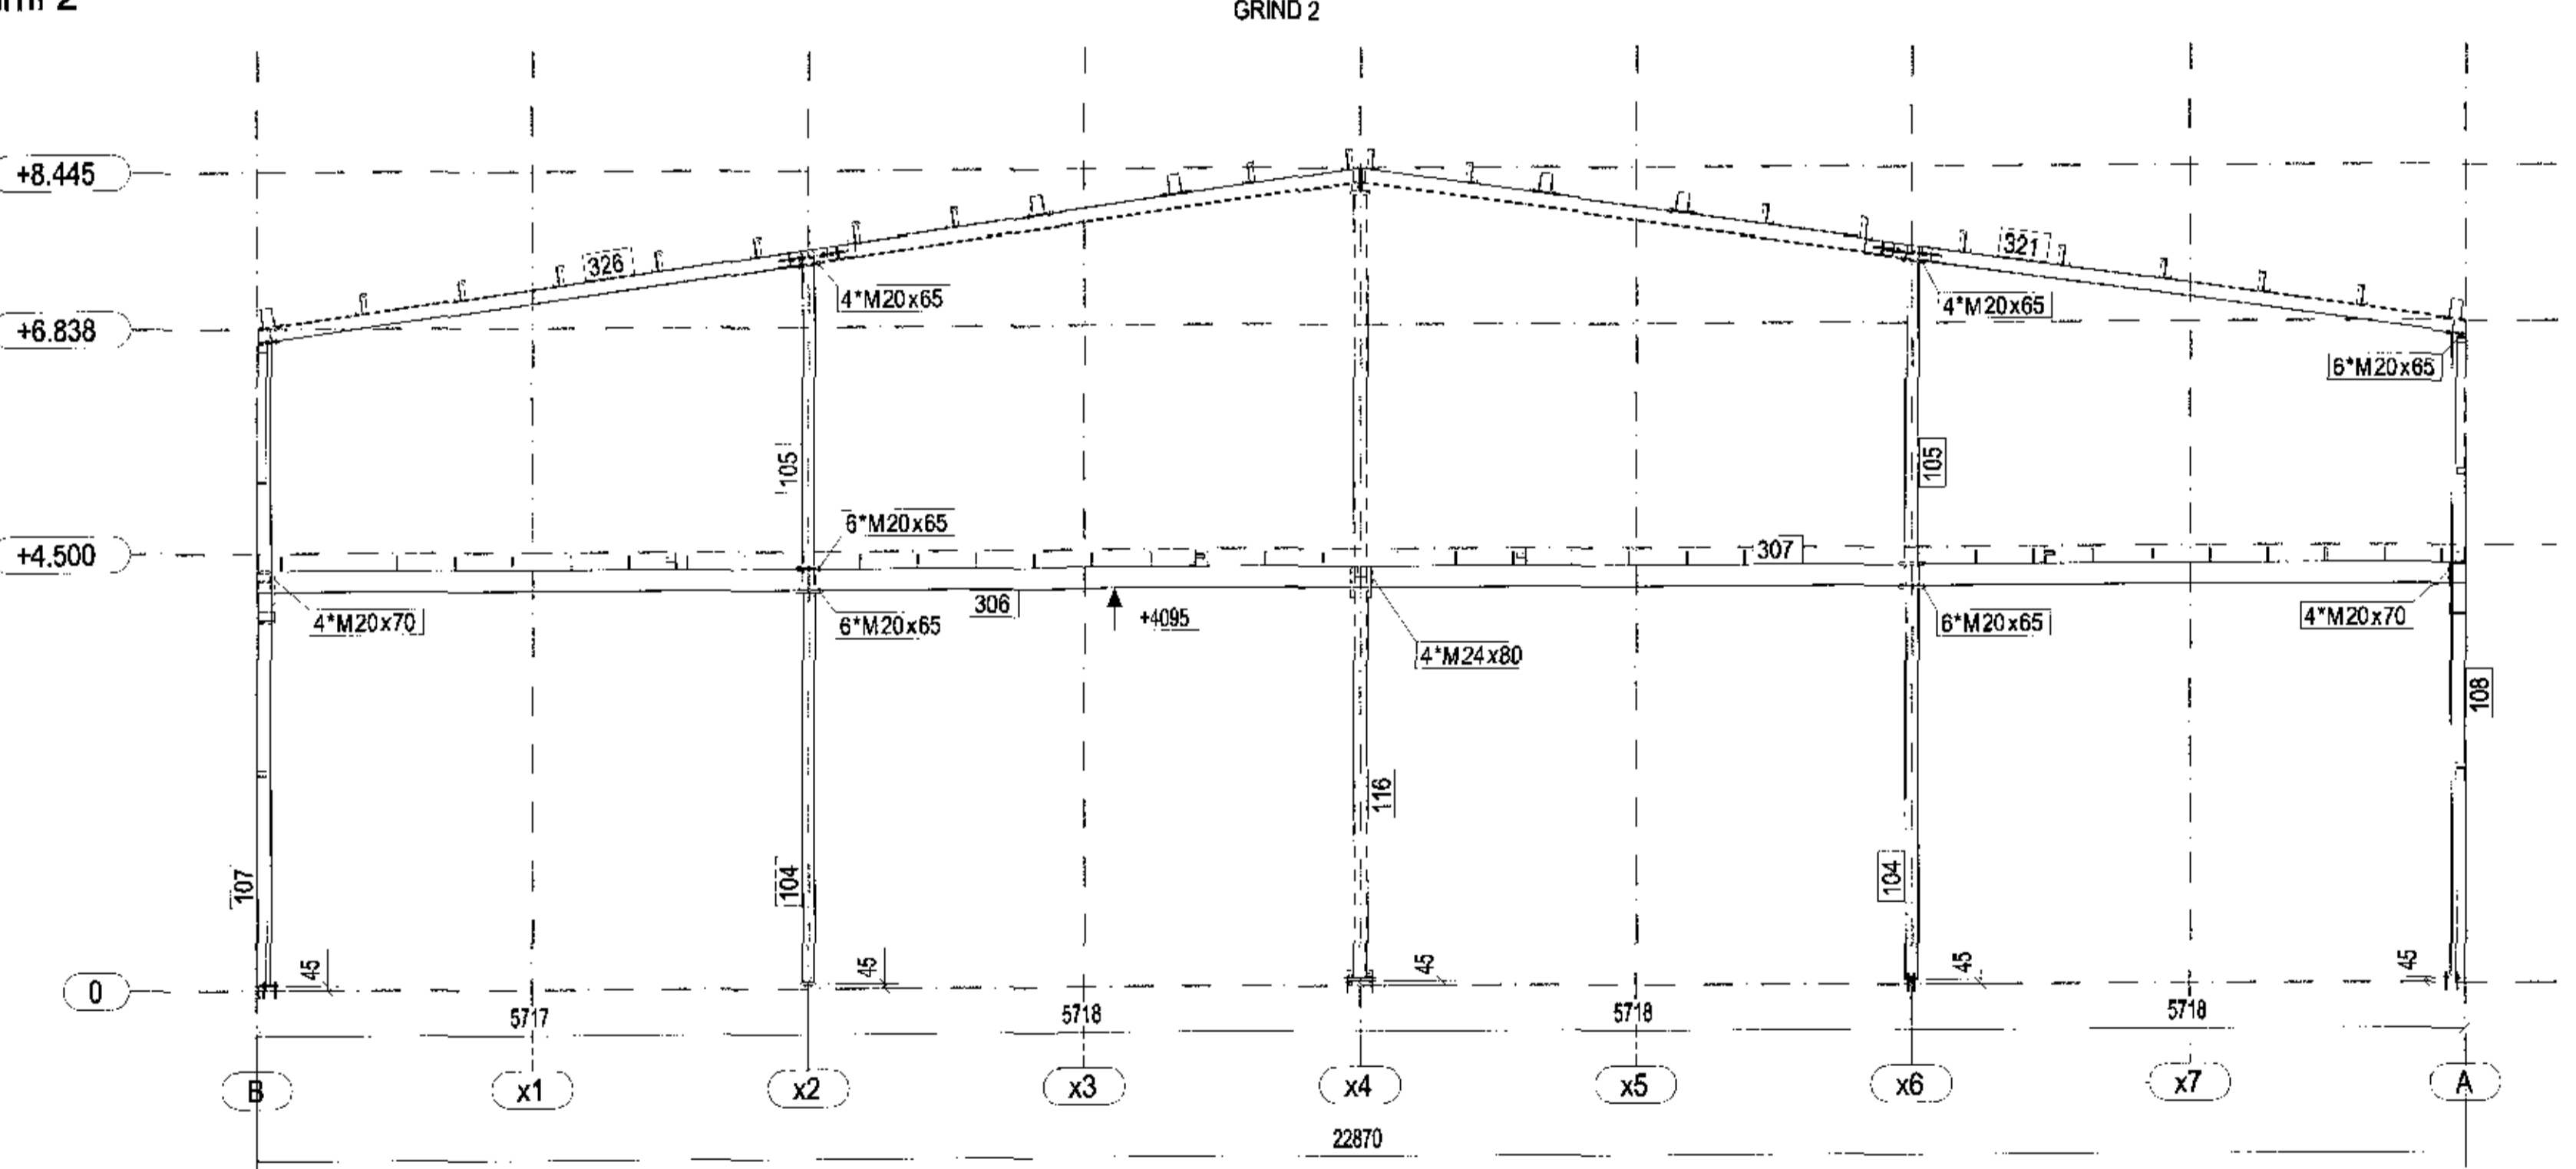

Rammi 1  
1:100

Rammi 2  
1:100

Samþykkt af: *[Signature]*

Gjáhella 13, Hafnarfirði  
Búður gymsluhús  
Ásýnd rammar

TEIÐINGIÐ	B-04	SKALIÞYGGI	1:100	ÚTGEFA	I
Hafsteinn Kr. Halldósson Byggingaáætlunir og Húsnæðing Sími: 170 66-3449 hafsteinn.kr@gmail.com	MAÐUR	MAÐUR	MAÐUR	MAÐUR	MAÐUR
MAÐUR	MAÐUR	MAÐUR	MAÐUR	MAÐUR	MAÐUR
MAÐUR	MAÐUR	MAÐUR	MAÐUR	MAÐUR	MAÐUR
MAÐUR	MAÐUR	MAÐUR	MAÐUR	MAÐUR	MAÐUR

A1