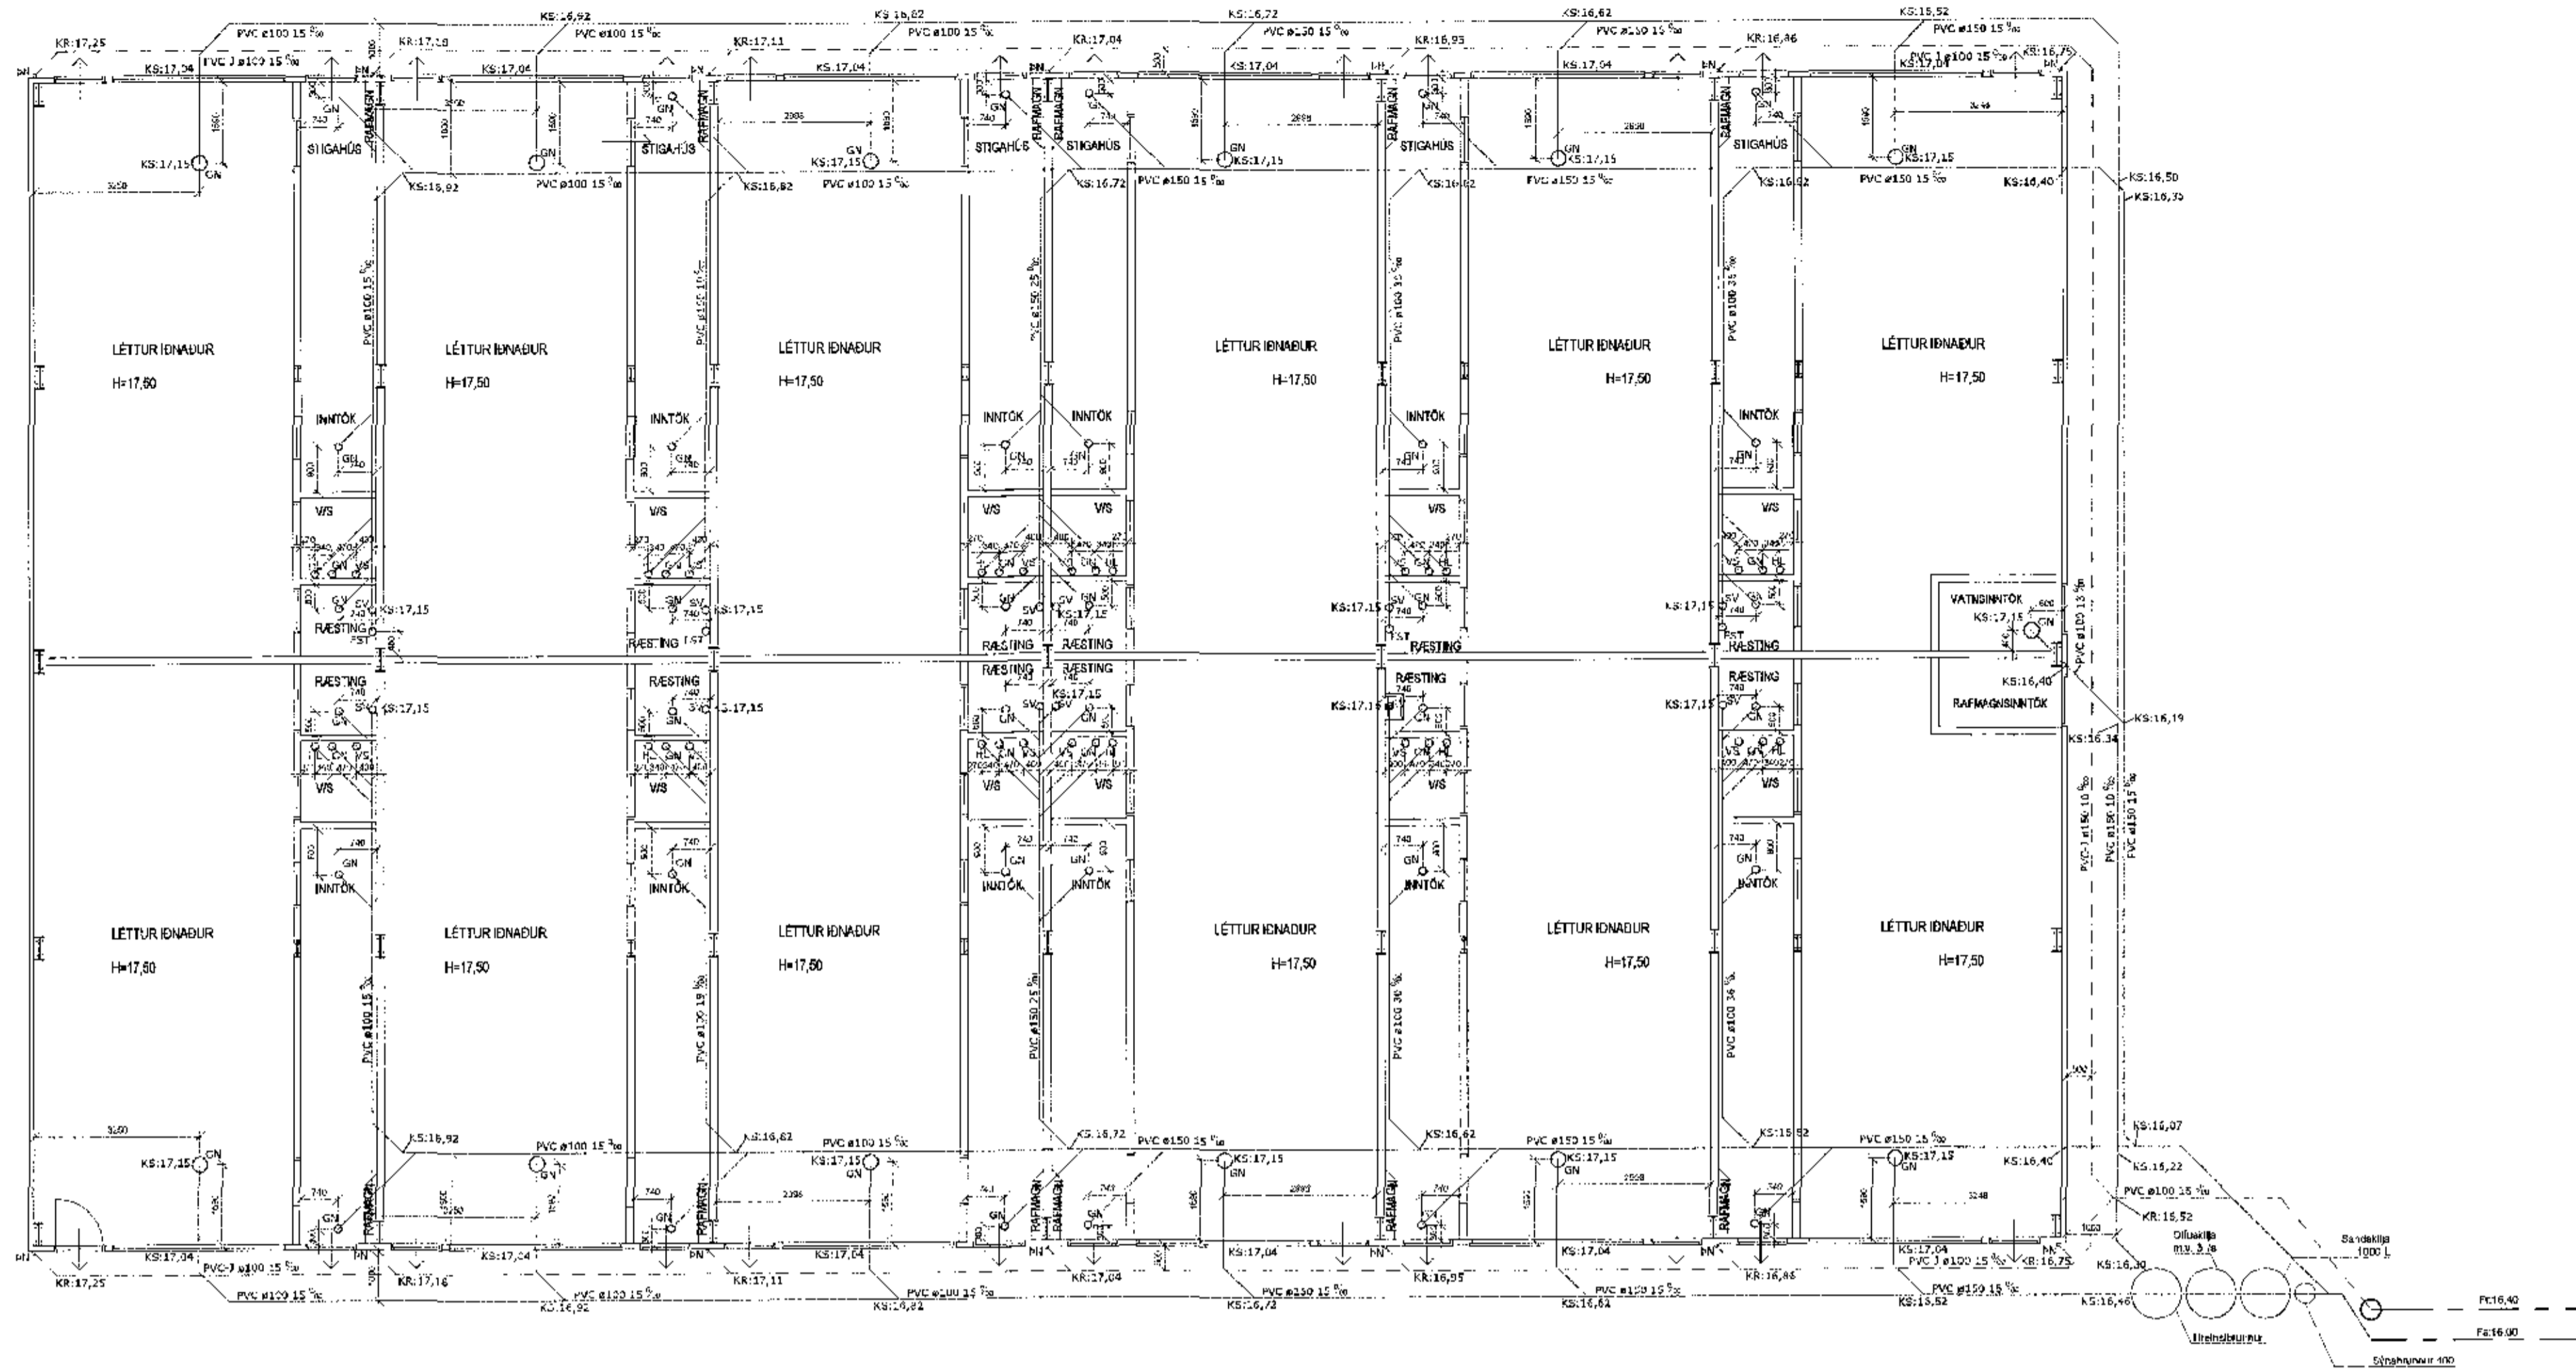

Grunnmynd frárennslislagir 1. hæð
1:100

A706098 16.10.2017
Sveinbjörg Þórunn
11. des. 2017
Grunnmynd frárennslislagir 1. hæð

Grunnmynd frárennslislagir 2. hæð
1:100

Samþykkið af: *[Signature]*

A1

Gjáhella 13 Hafnarfirði
Lagnir
Frárennslislagir 1. og 2. hæð