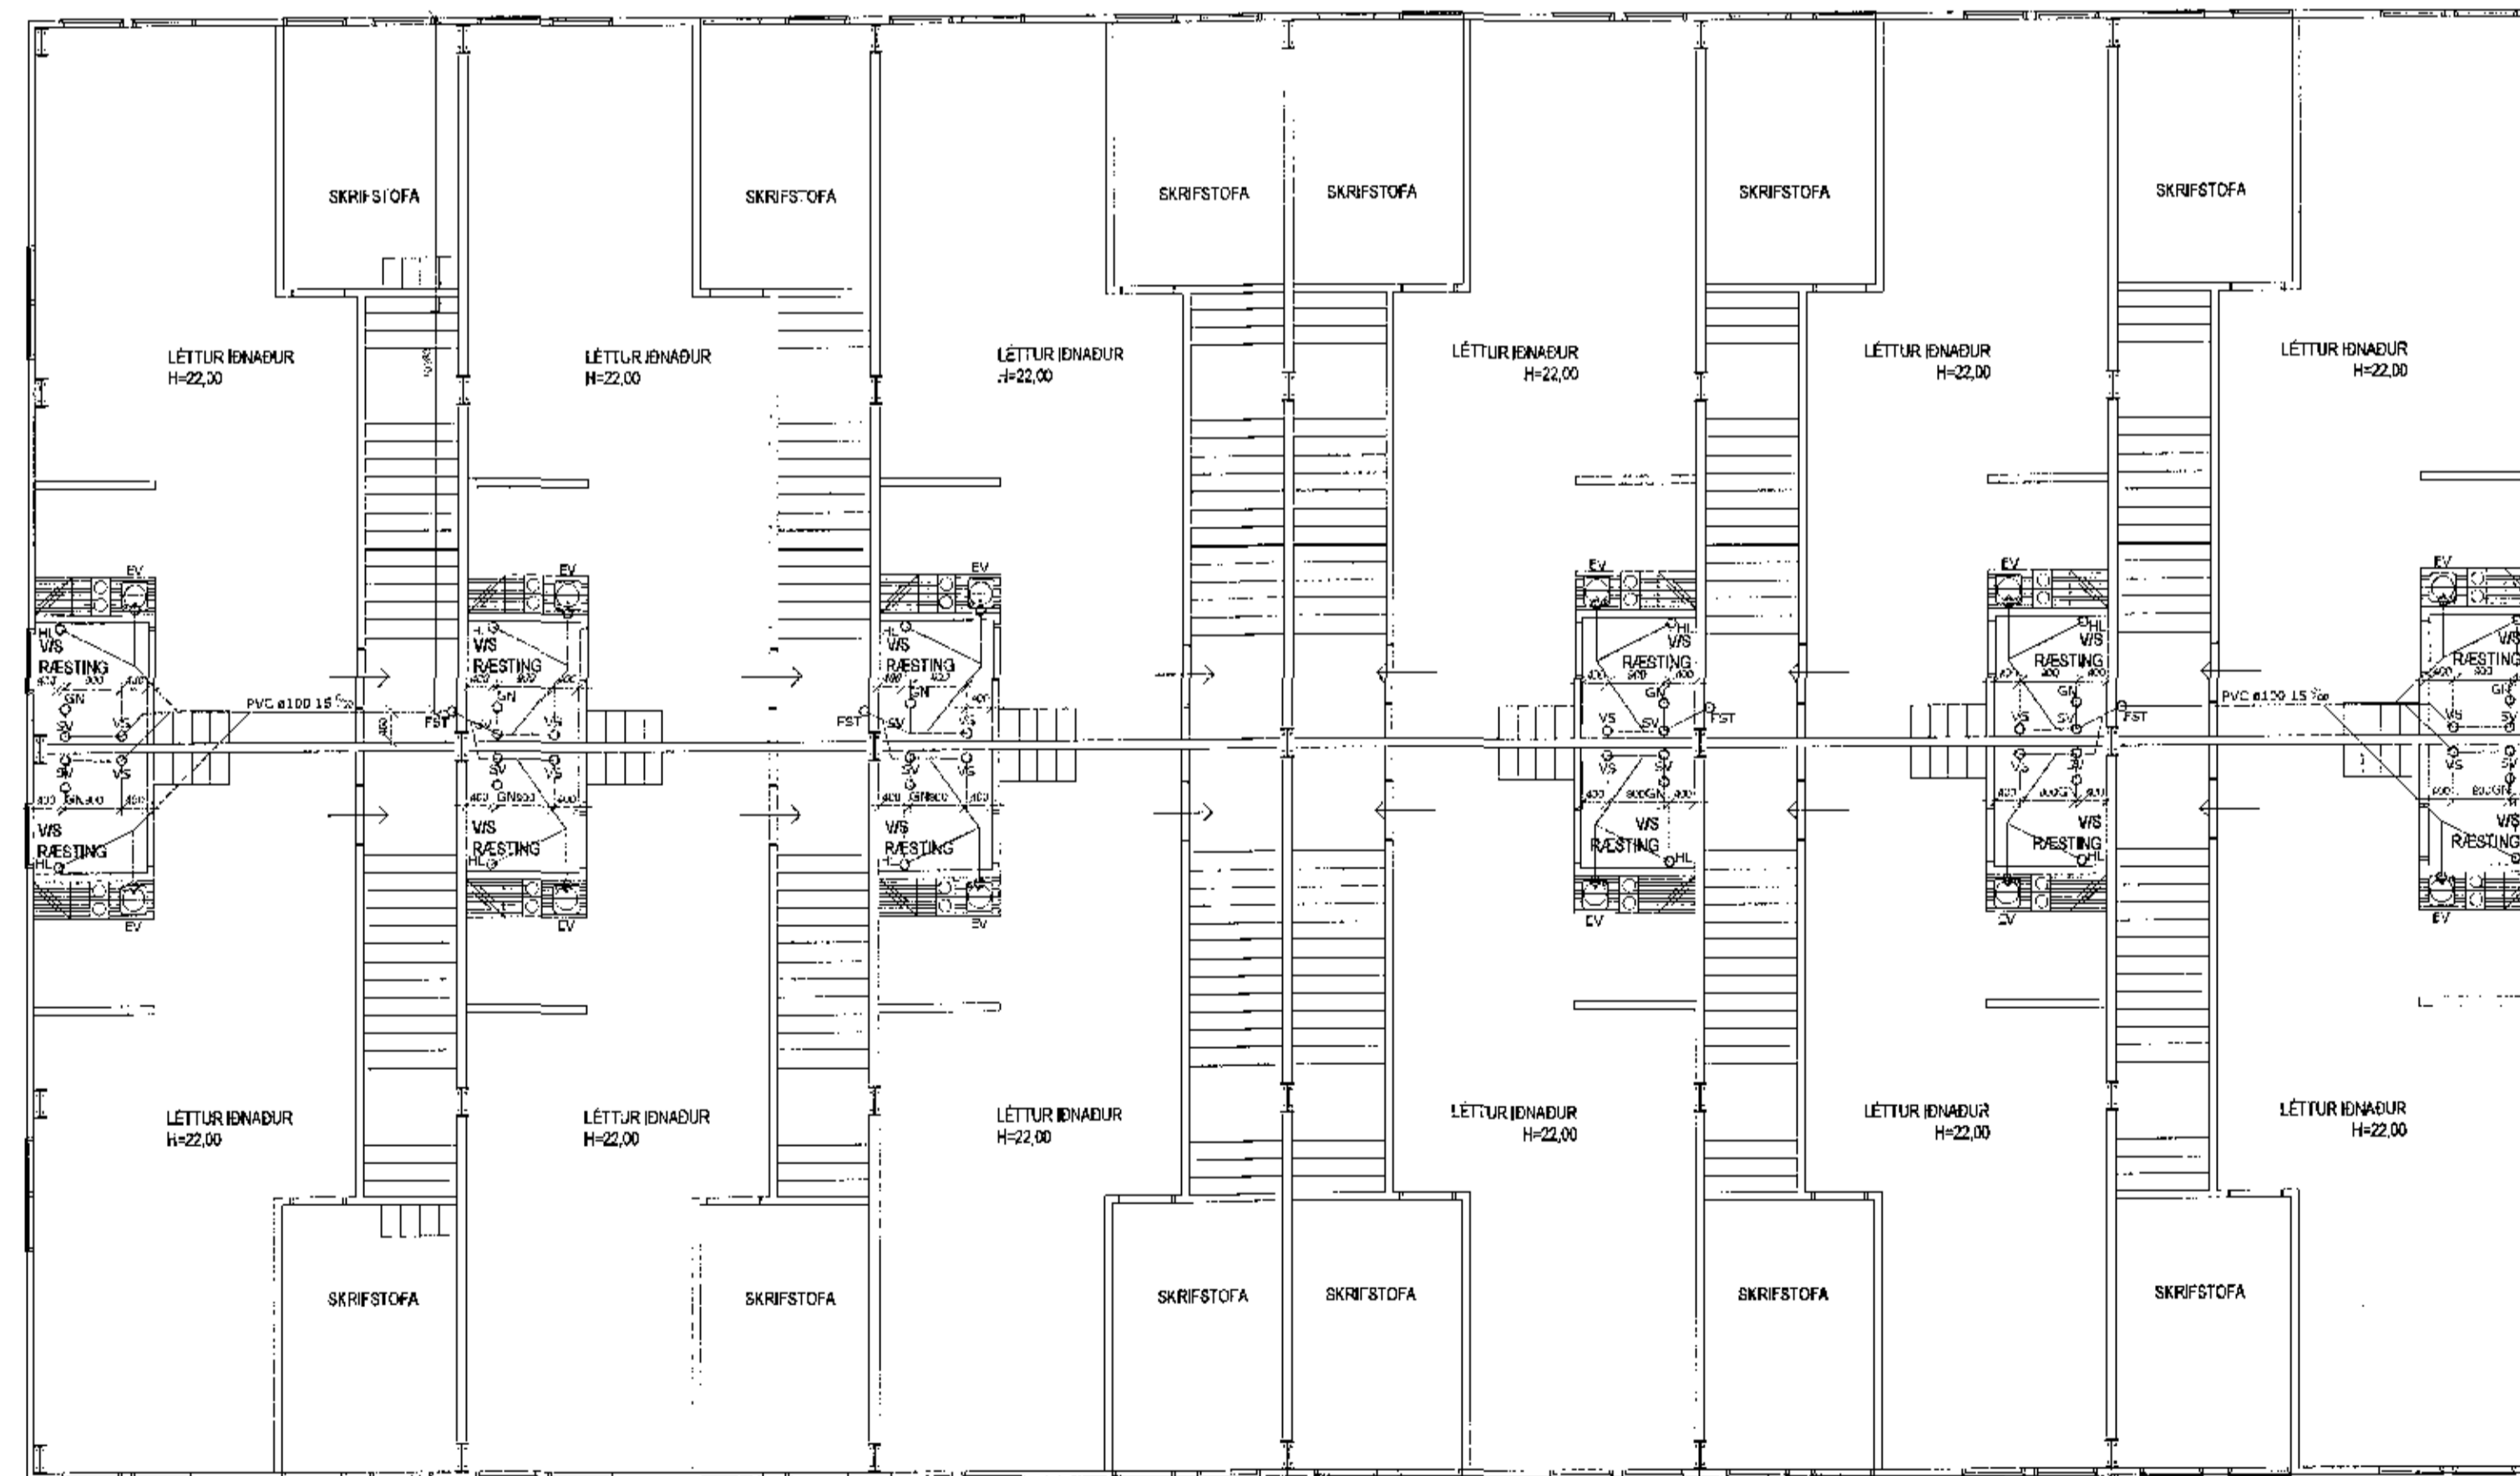

Grunnmynd frárennslislagir 1. hæð
1:100

A706098 16.10.2017
Sveinbjörg Þórunn
11. des. 2017
Grunnmynd frárennslislagir 1. hæð

Grunnmynd frárennslislagir 2. hæð
1:100

Samþykkið af: *[Signature]*

A1

Gjáhella 13 Hafnarfirði
Lagnir
Frárennslislagir 1. og 2. hæð