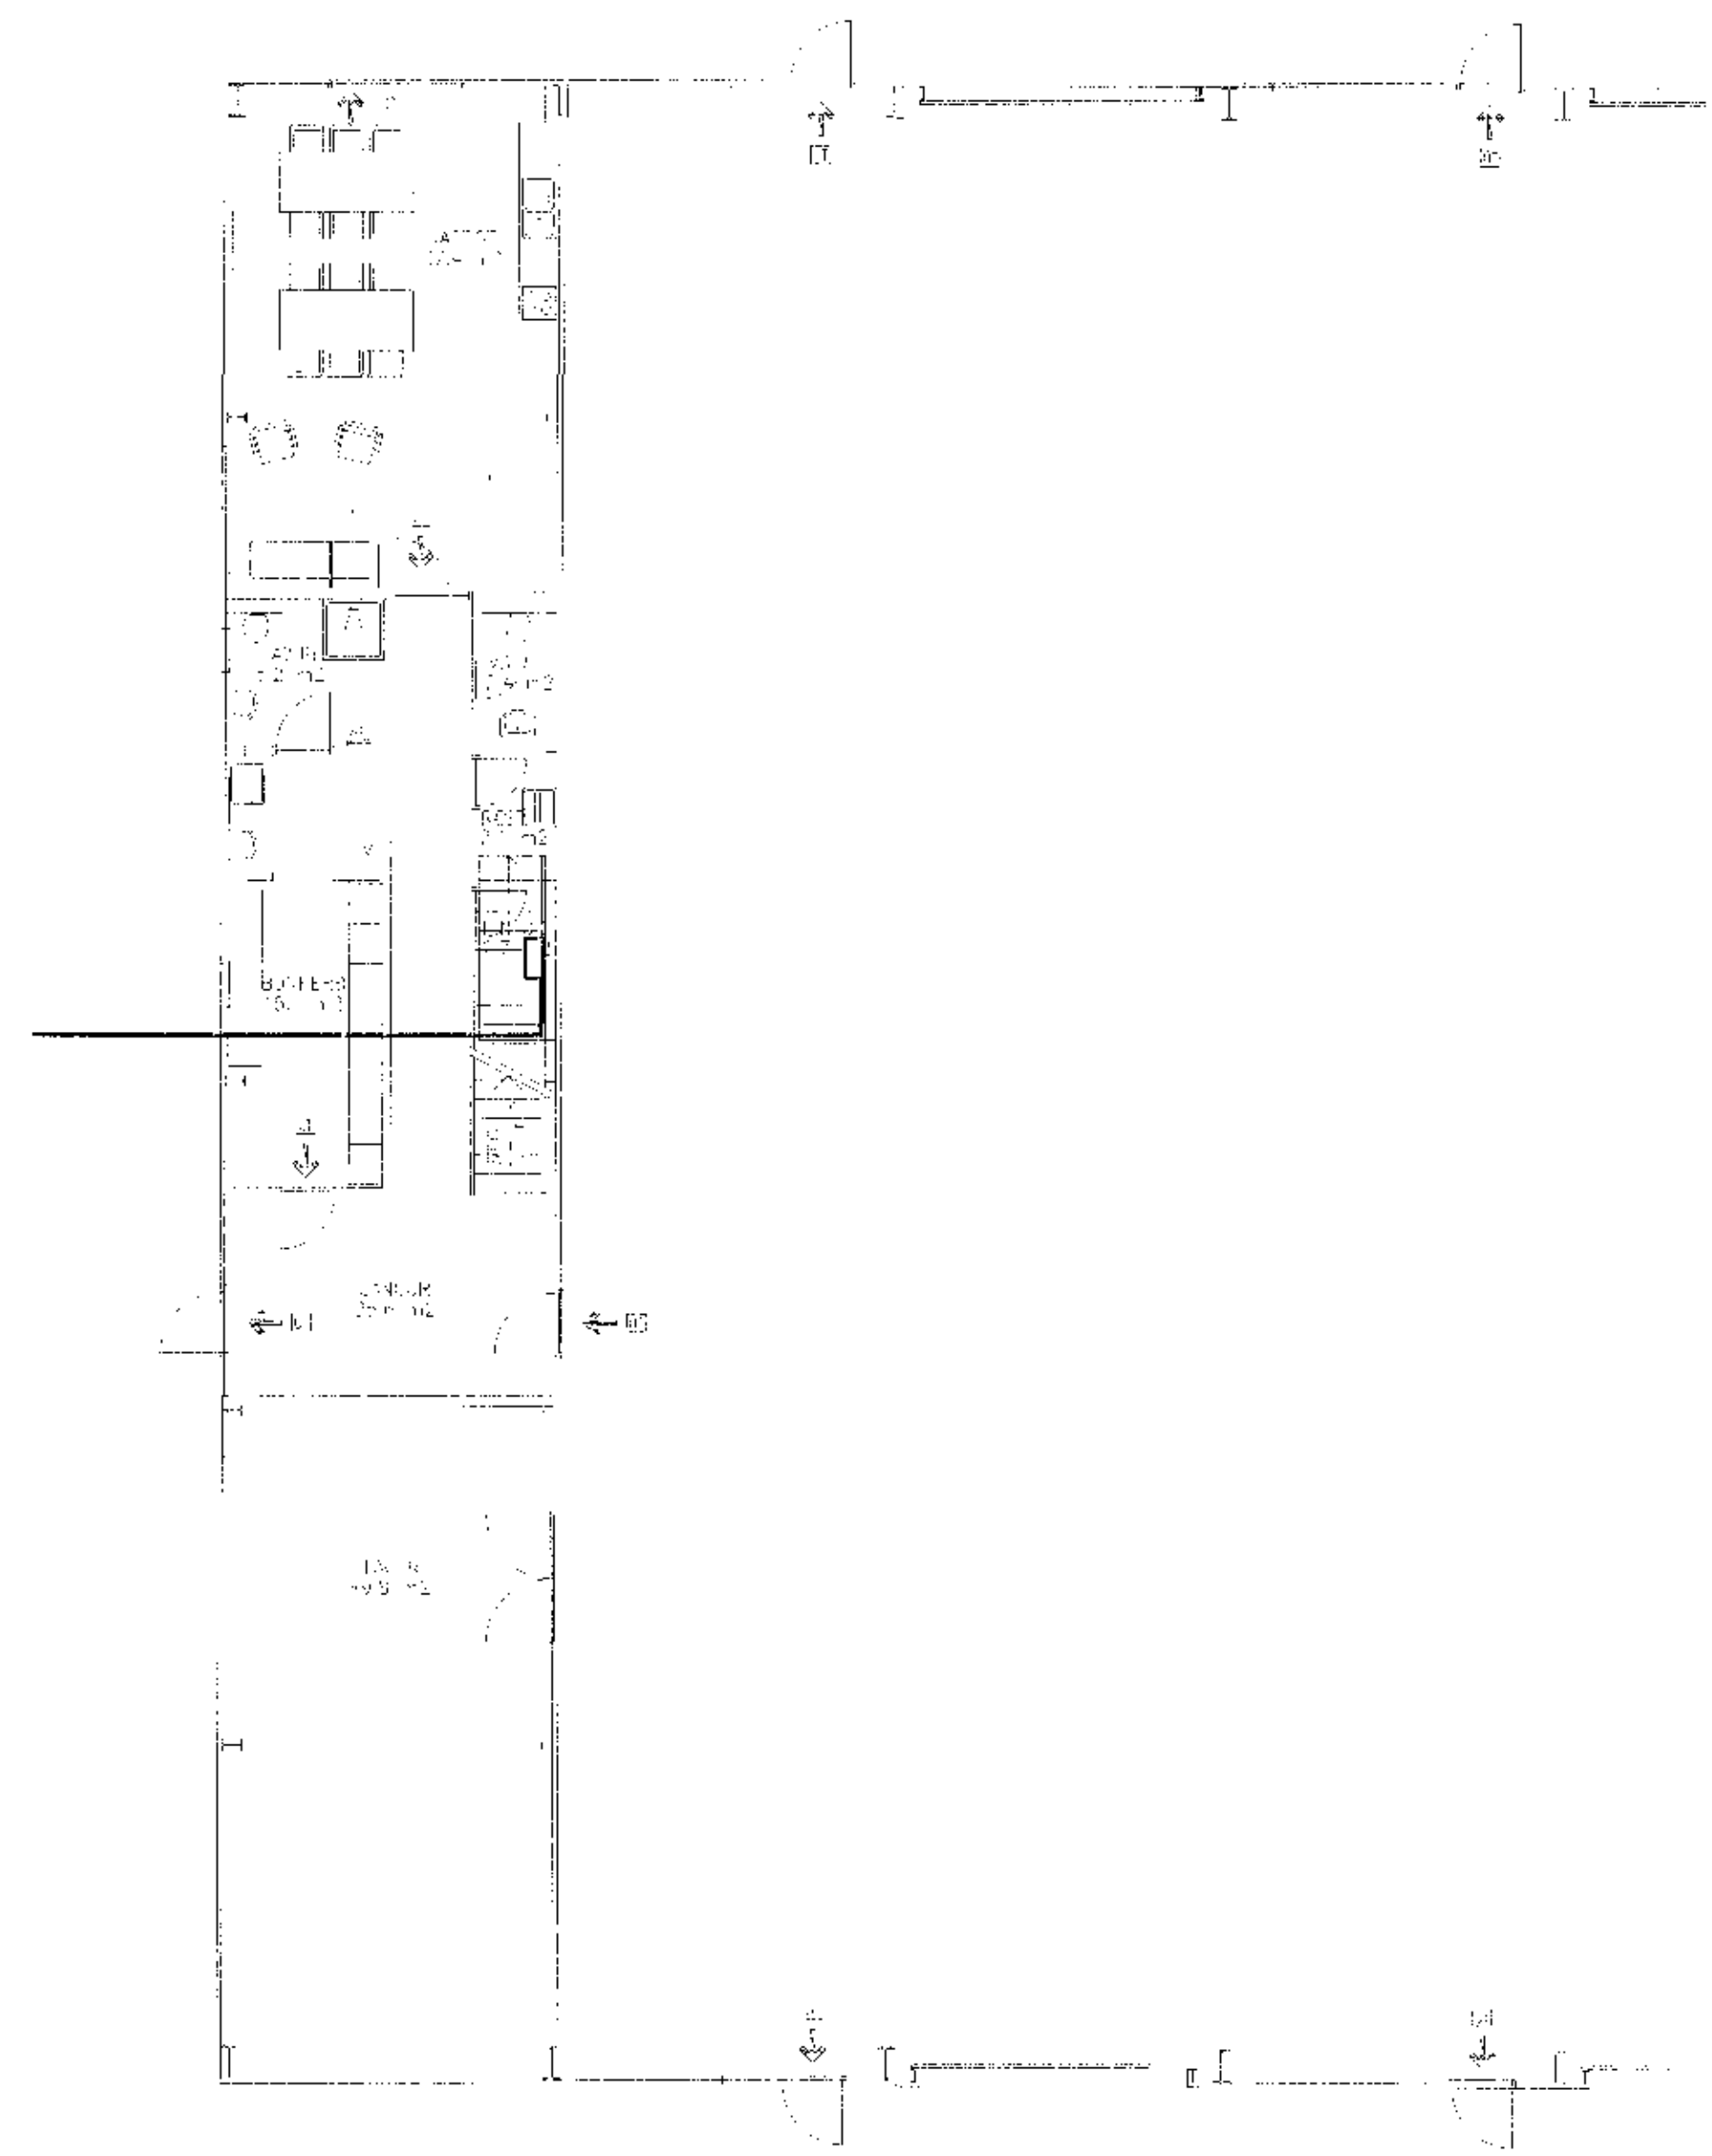

MOTTEPNA

Heimtaug 315A og ljósleiðari

80cm

14/12/17  
Rannveig Guðlaug 201249-2945

Útg.	Dagf.	Skýring	Br.	Sb.
				
MS ehf. Miðdal 5, 190 Vogar Sími: 565-1074, kt 570516-0430				
Fyrirbær: Kristinn Benediktsson kt. 010278-5979				
Samvinnufélag:				
Væðing: Drafnarfell ehf, Álfhella 8, 221 Hafnarfjörður				
Sníðmynd og afstöðumynd inntaka í 1:100 Kristinn B.				
Skrá: Drafnarfell ehf./Virkni/2017/Drafnarfell/teikningar				
Kristinn Ben	KB	01.09.17	1:100	A1
2017-01-04		03-01-03		A