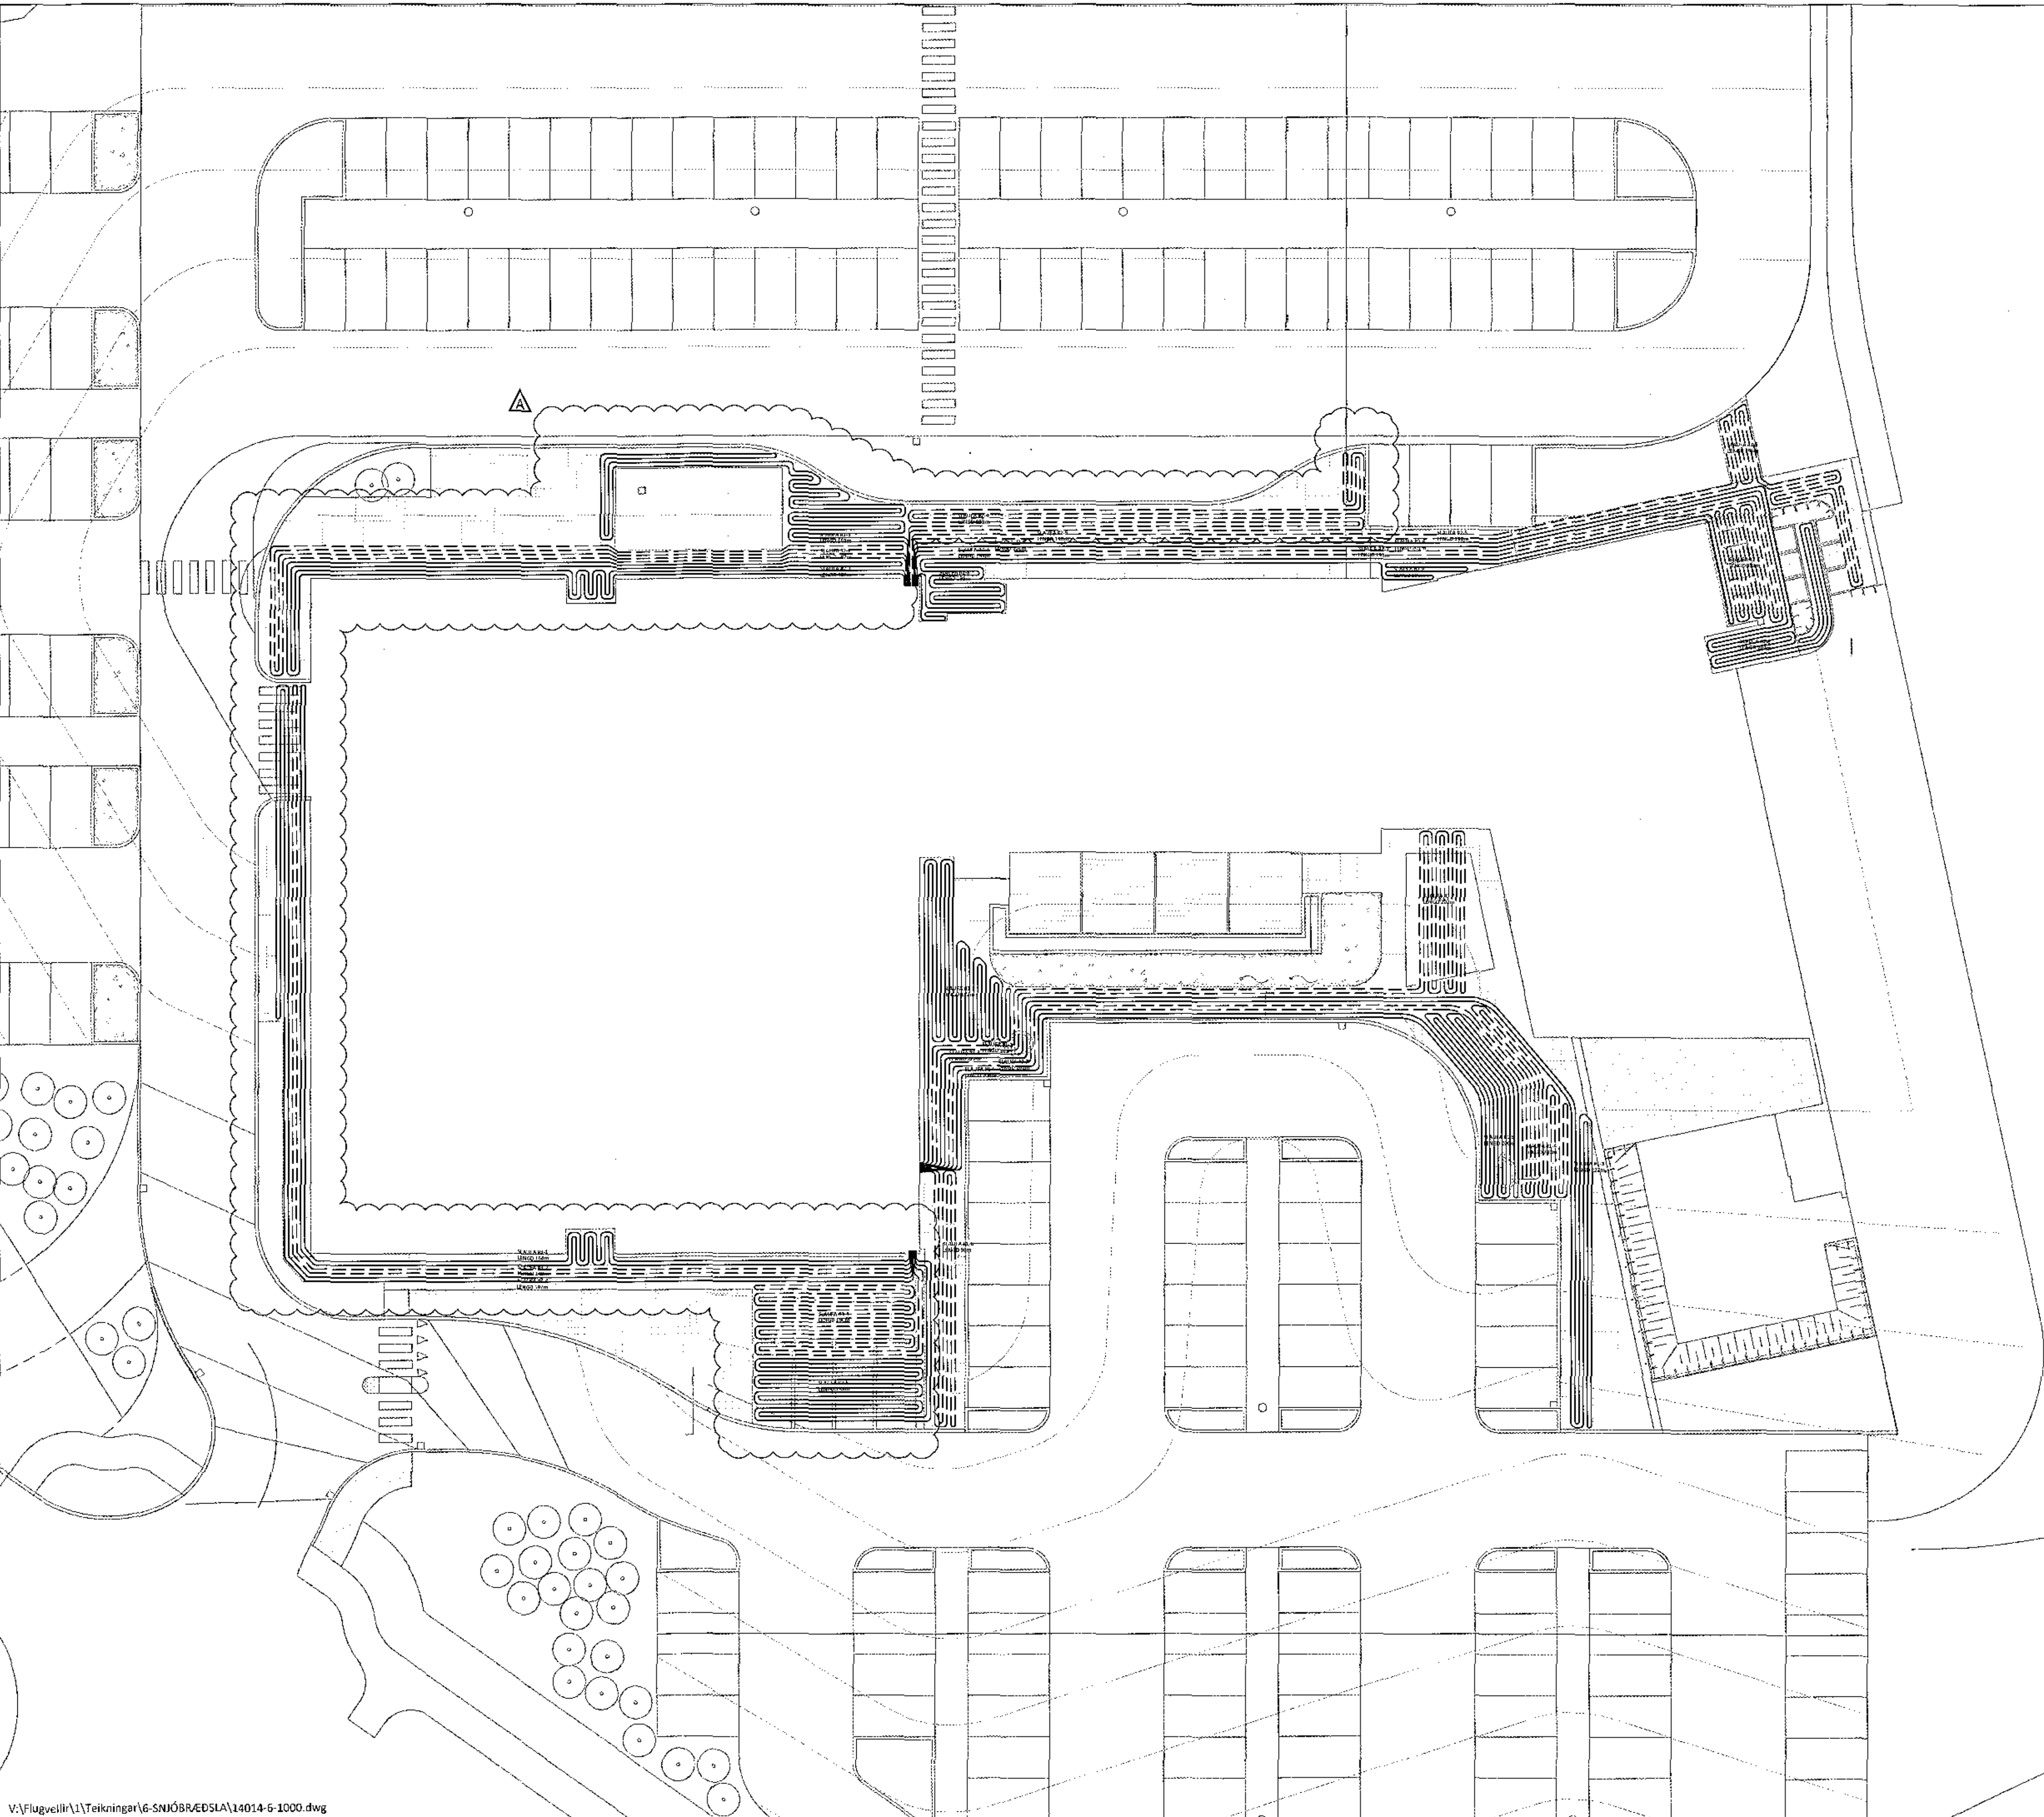

ARITUN BYGGINGARFULLTRUA  
 Sími 544 1100  
 20. des. 2017  
 Byggingarfulltrú  
 (1/12)

ARITUN BYGGINGARFULLTRUA KT. 041231-2017  
 ALEMNNAR SKÝRINGAR SJÁ TEIKNINGU 6-A000

A 30.11.17 SNIÓBRÆÐSLU BÆTT VID OG ELDRI ADLÖGUDAG		
BR.	DAGS.	BREYTING