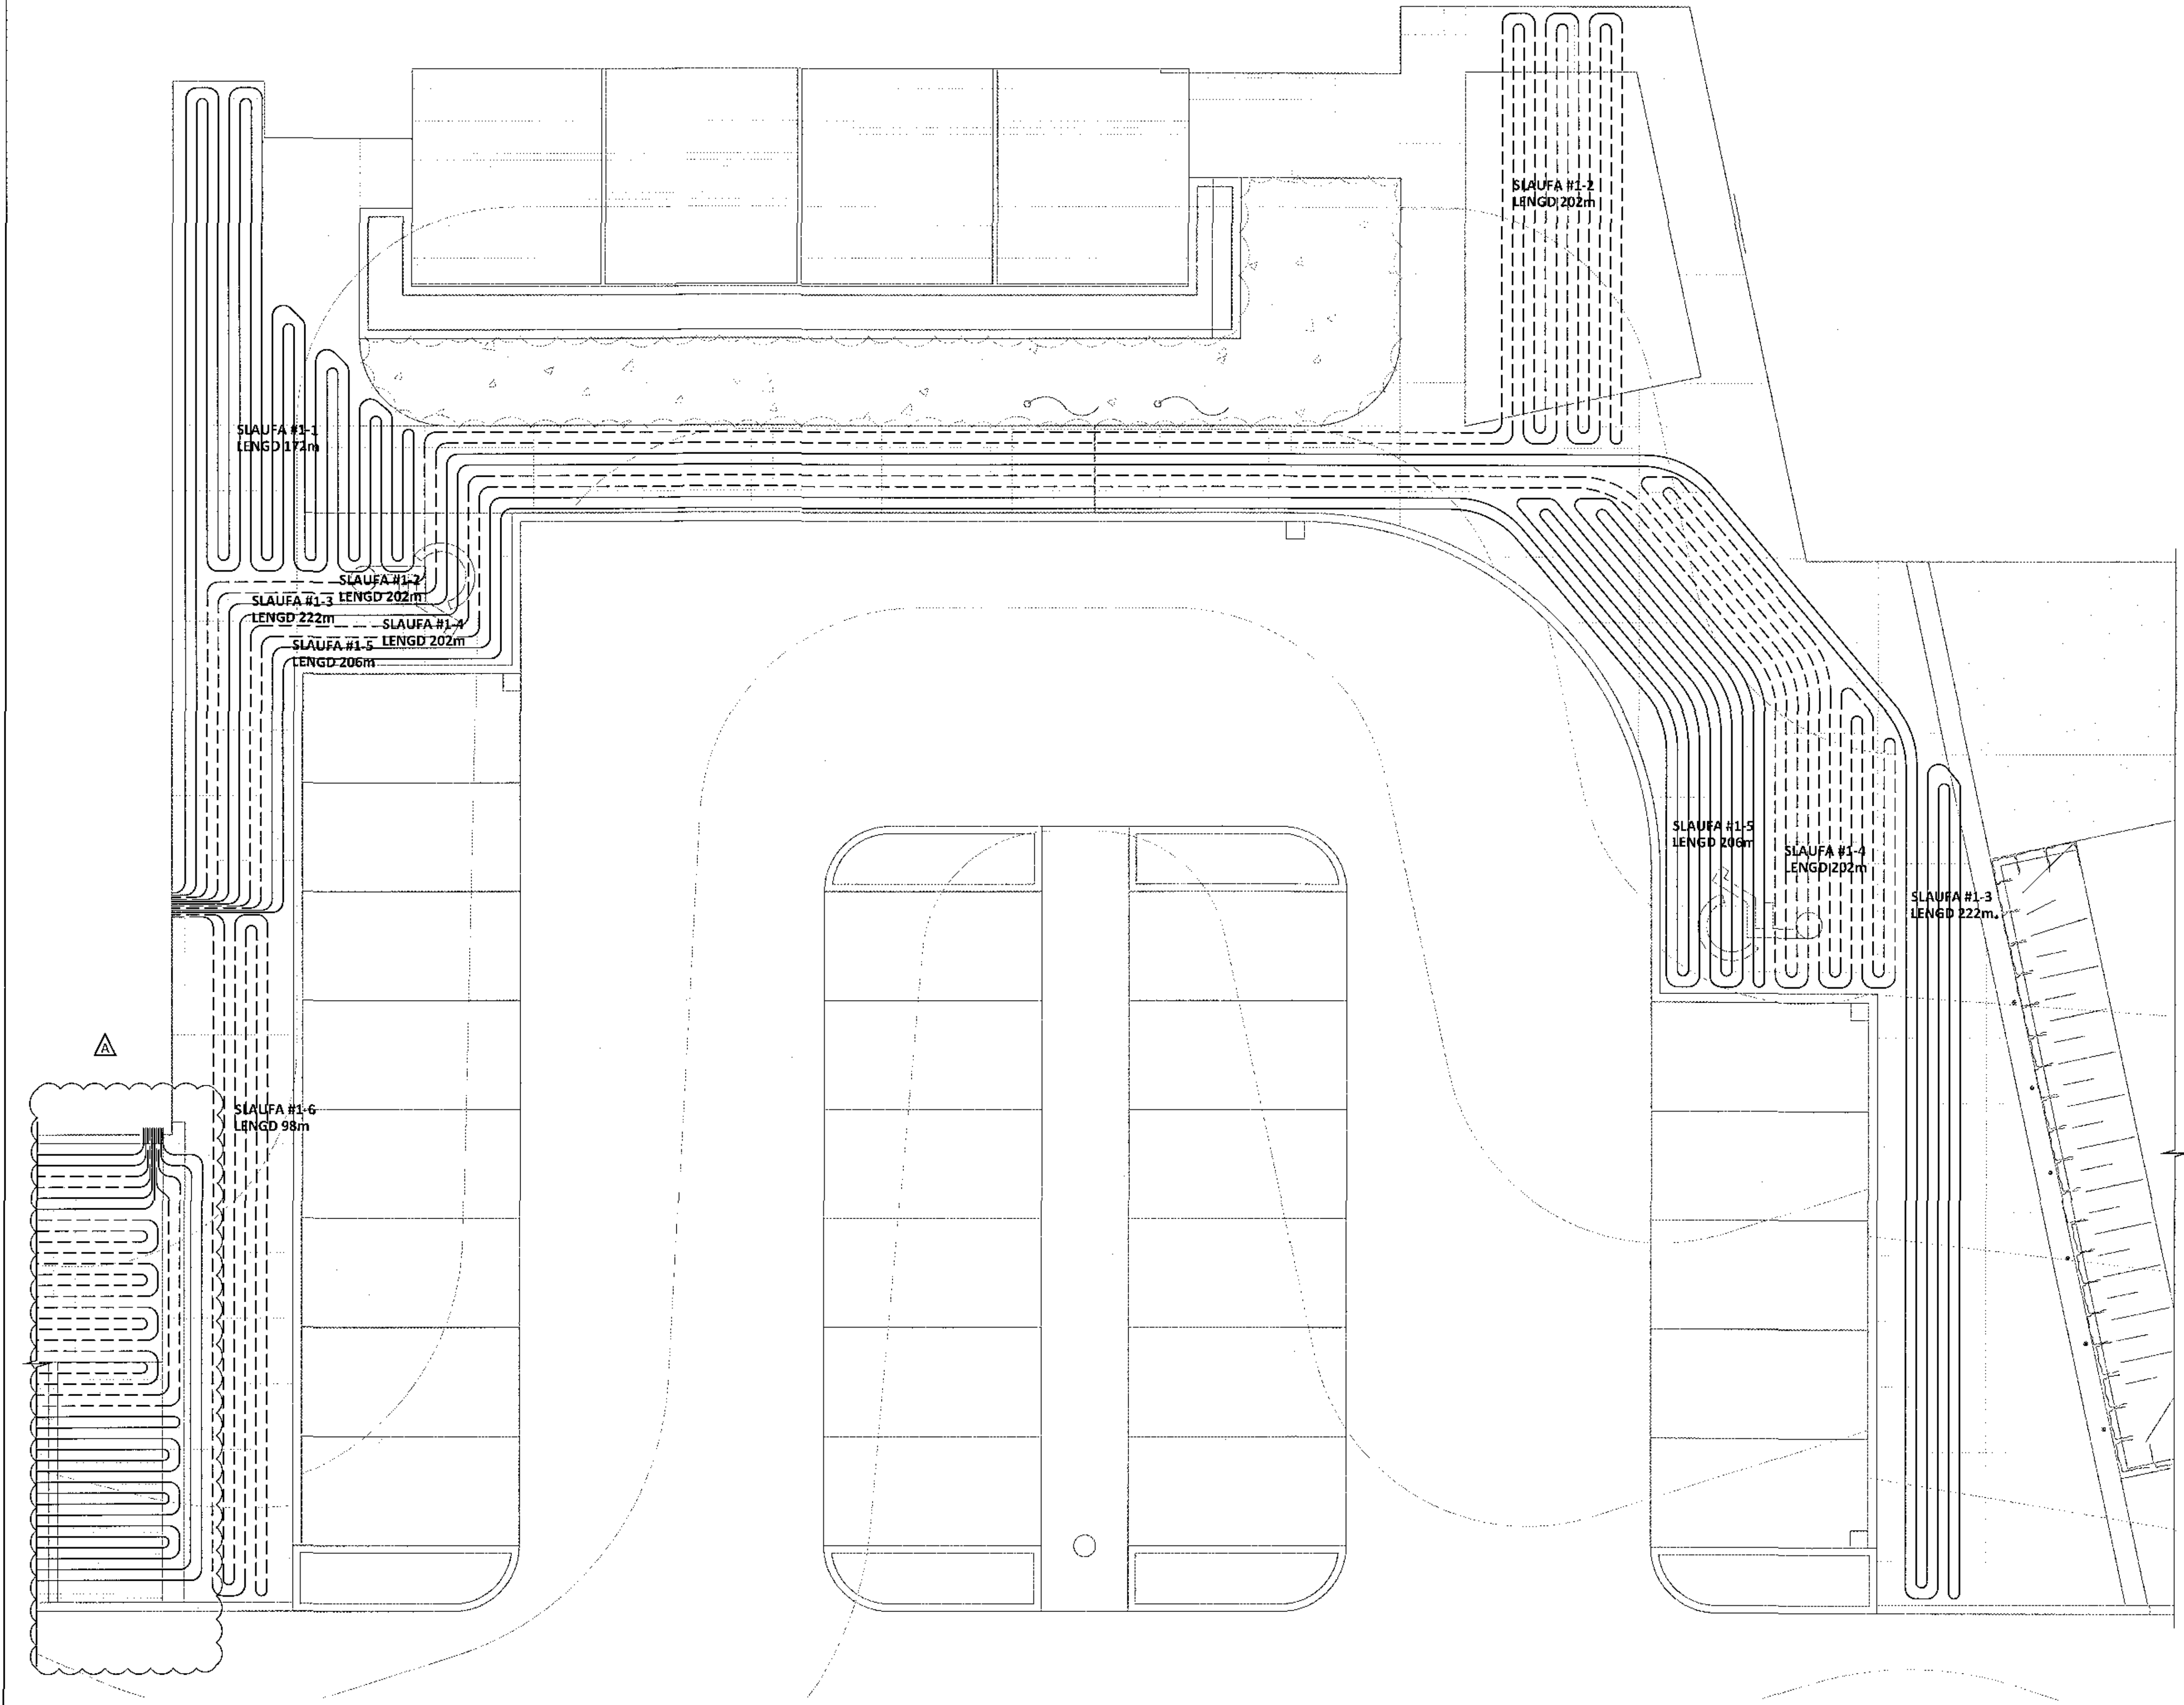

ARIUN BYGGINGARFULLTRÚA  
 Samþ. 14. Júní  
 28. des. 2017  
 Byggingarritun 1189

LYKILMYND

ARTIUN ADM. HÖNDUÐAR  
 KT. 24.11.17-399  
 ALEMNNAR SKÝRINGAR SJÁ TEIKNINGU 6-A000

|                                 |       |    |
|---------------------------------|-------|----|
| A 30.11.17 SNJÓBRÆÐSLU BÆTT VID |       | HK |
| BR.                             | DAGS. |    |