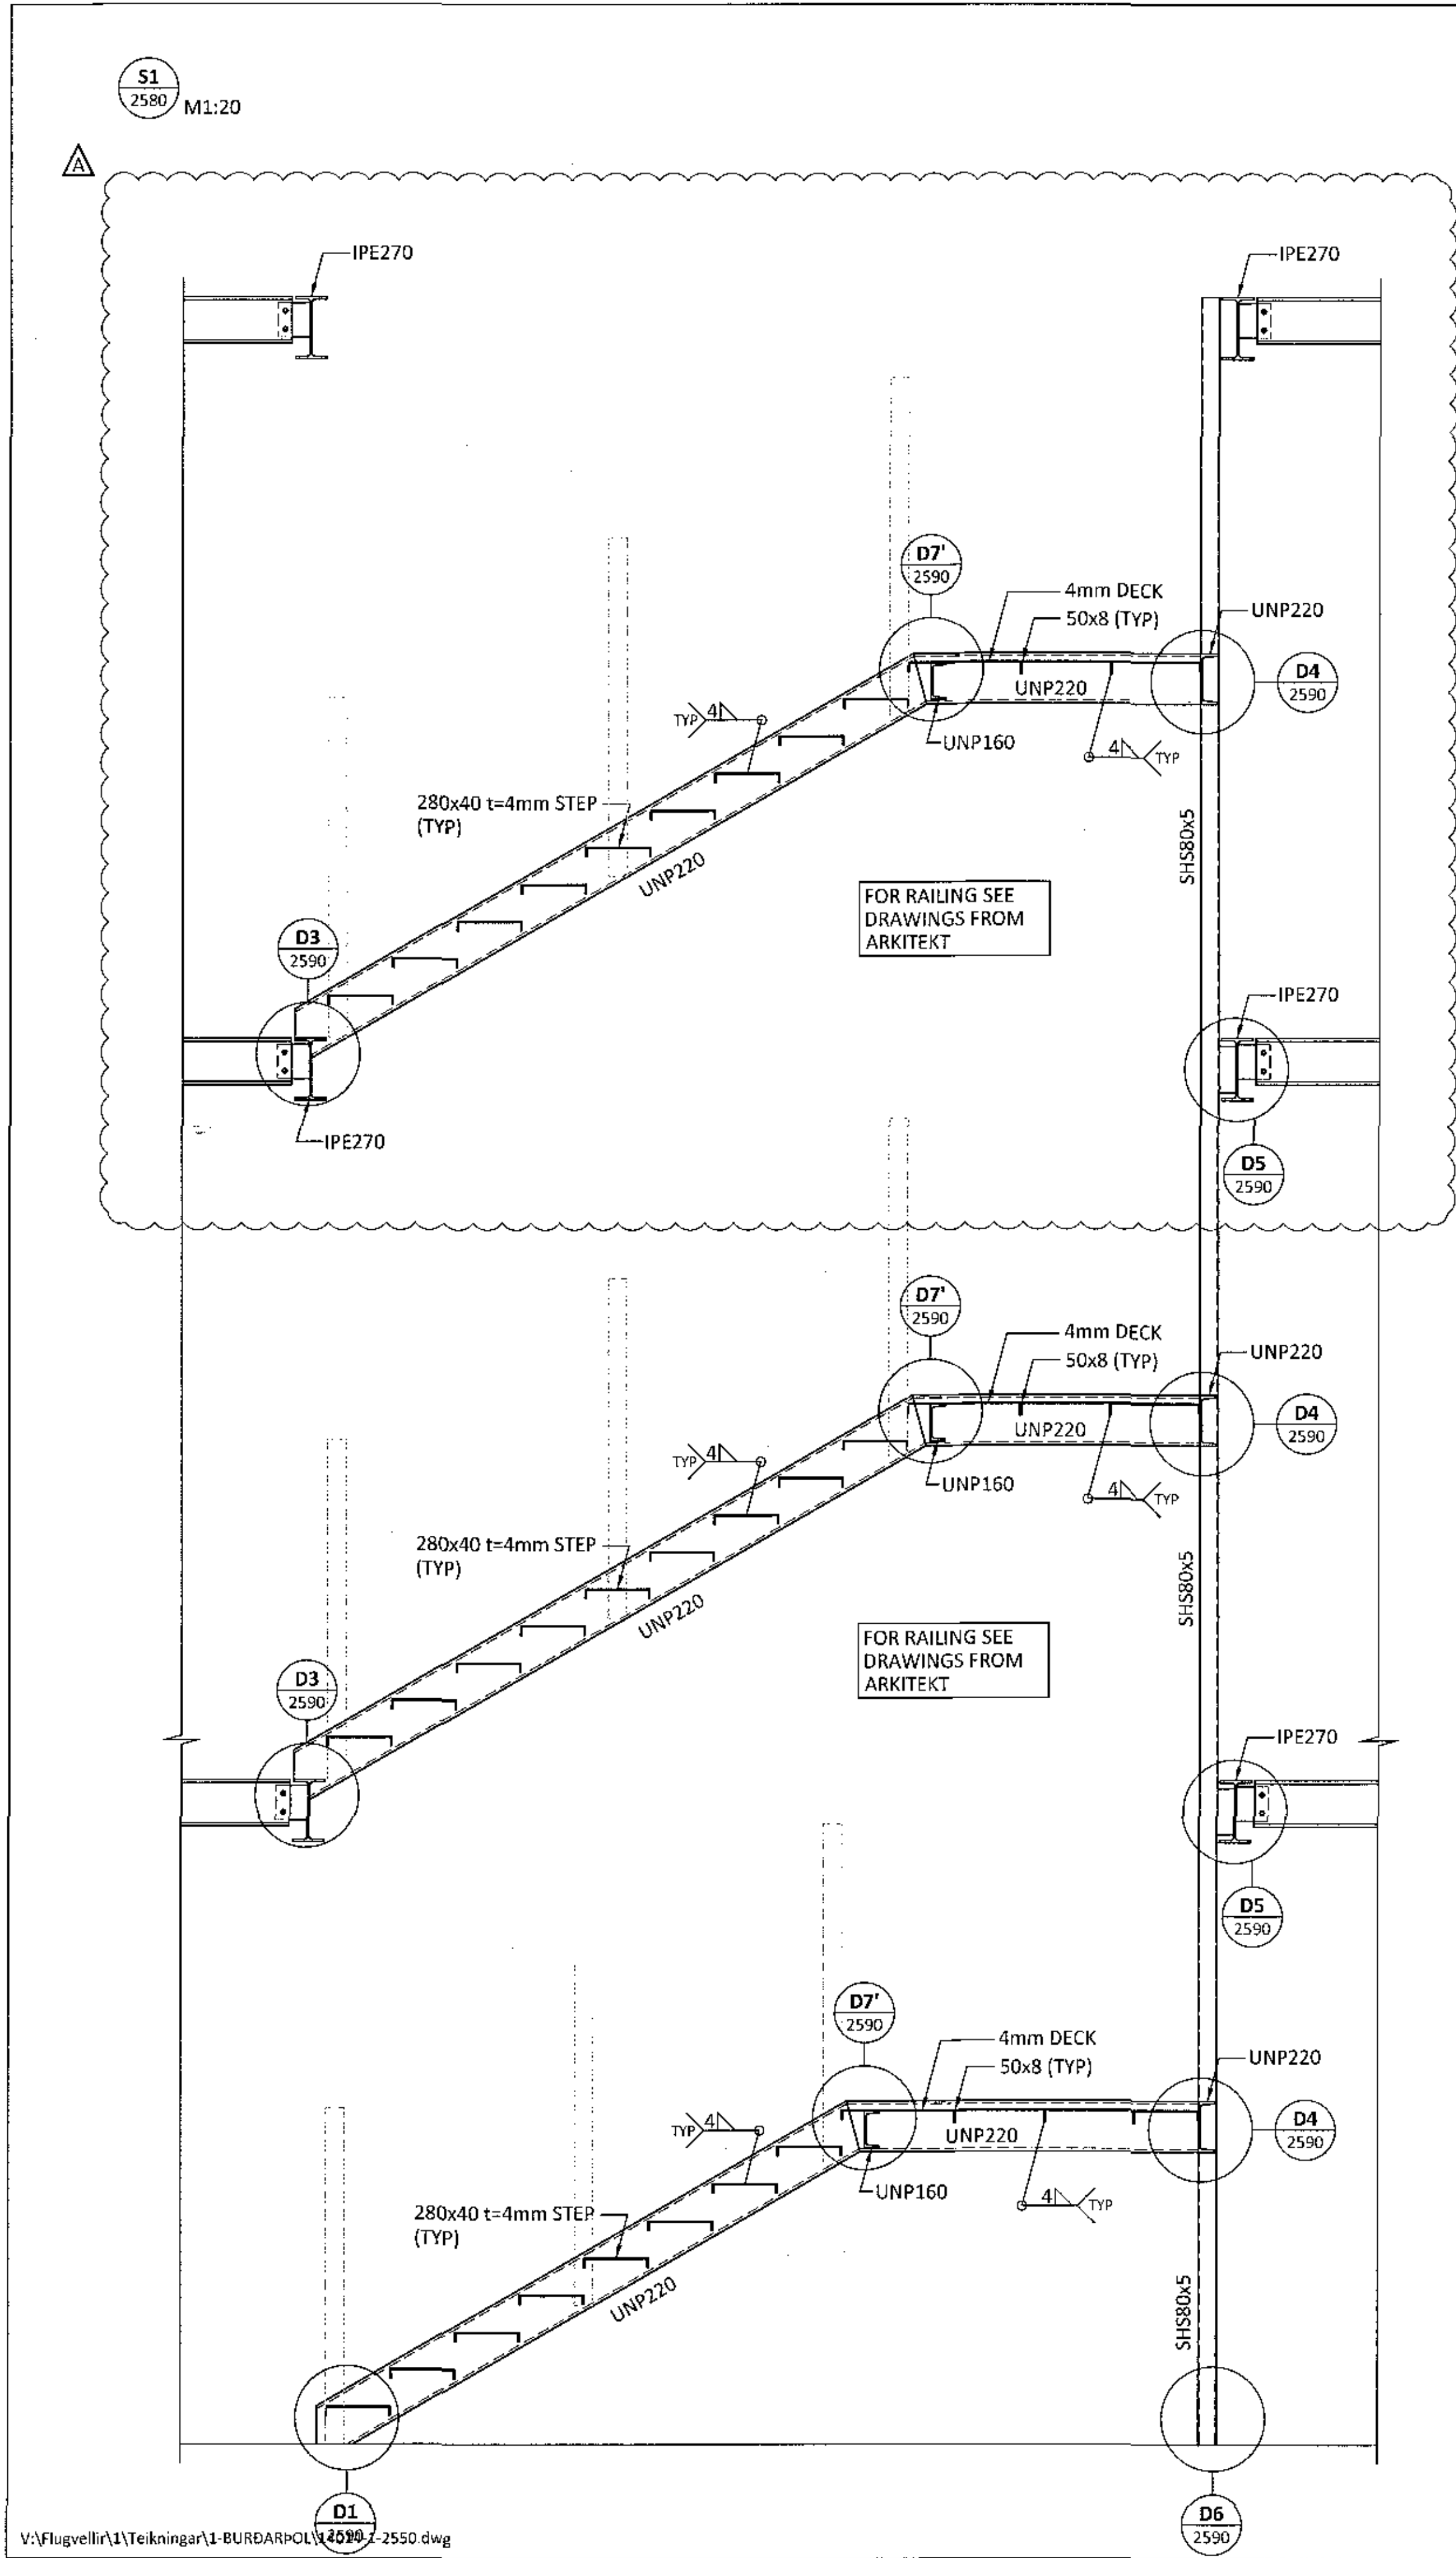

ARITUN BYGGINGARFULLTUDA
 28. des. 2017
 14/19

V:\Flugvellir\1\Teikningar\1-BURDARPOL\2590-2550.dwg

ARITUN BYGGINGARFULLTUDA

27.11.17 GEYMSLULOFTI BÆTT VID

ferill
VERKFRÆÐISTOFA

FLUGVELLIR 1 HAFNARFIRDI
 FLIGHT SIMULATOR BUILDING
 STEEL STRUCTURE
 STAIRS
 SECTIONS