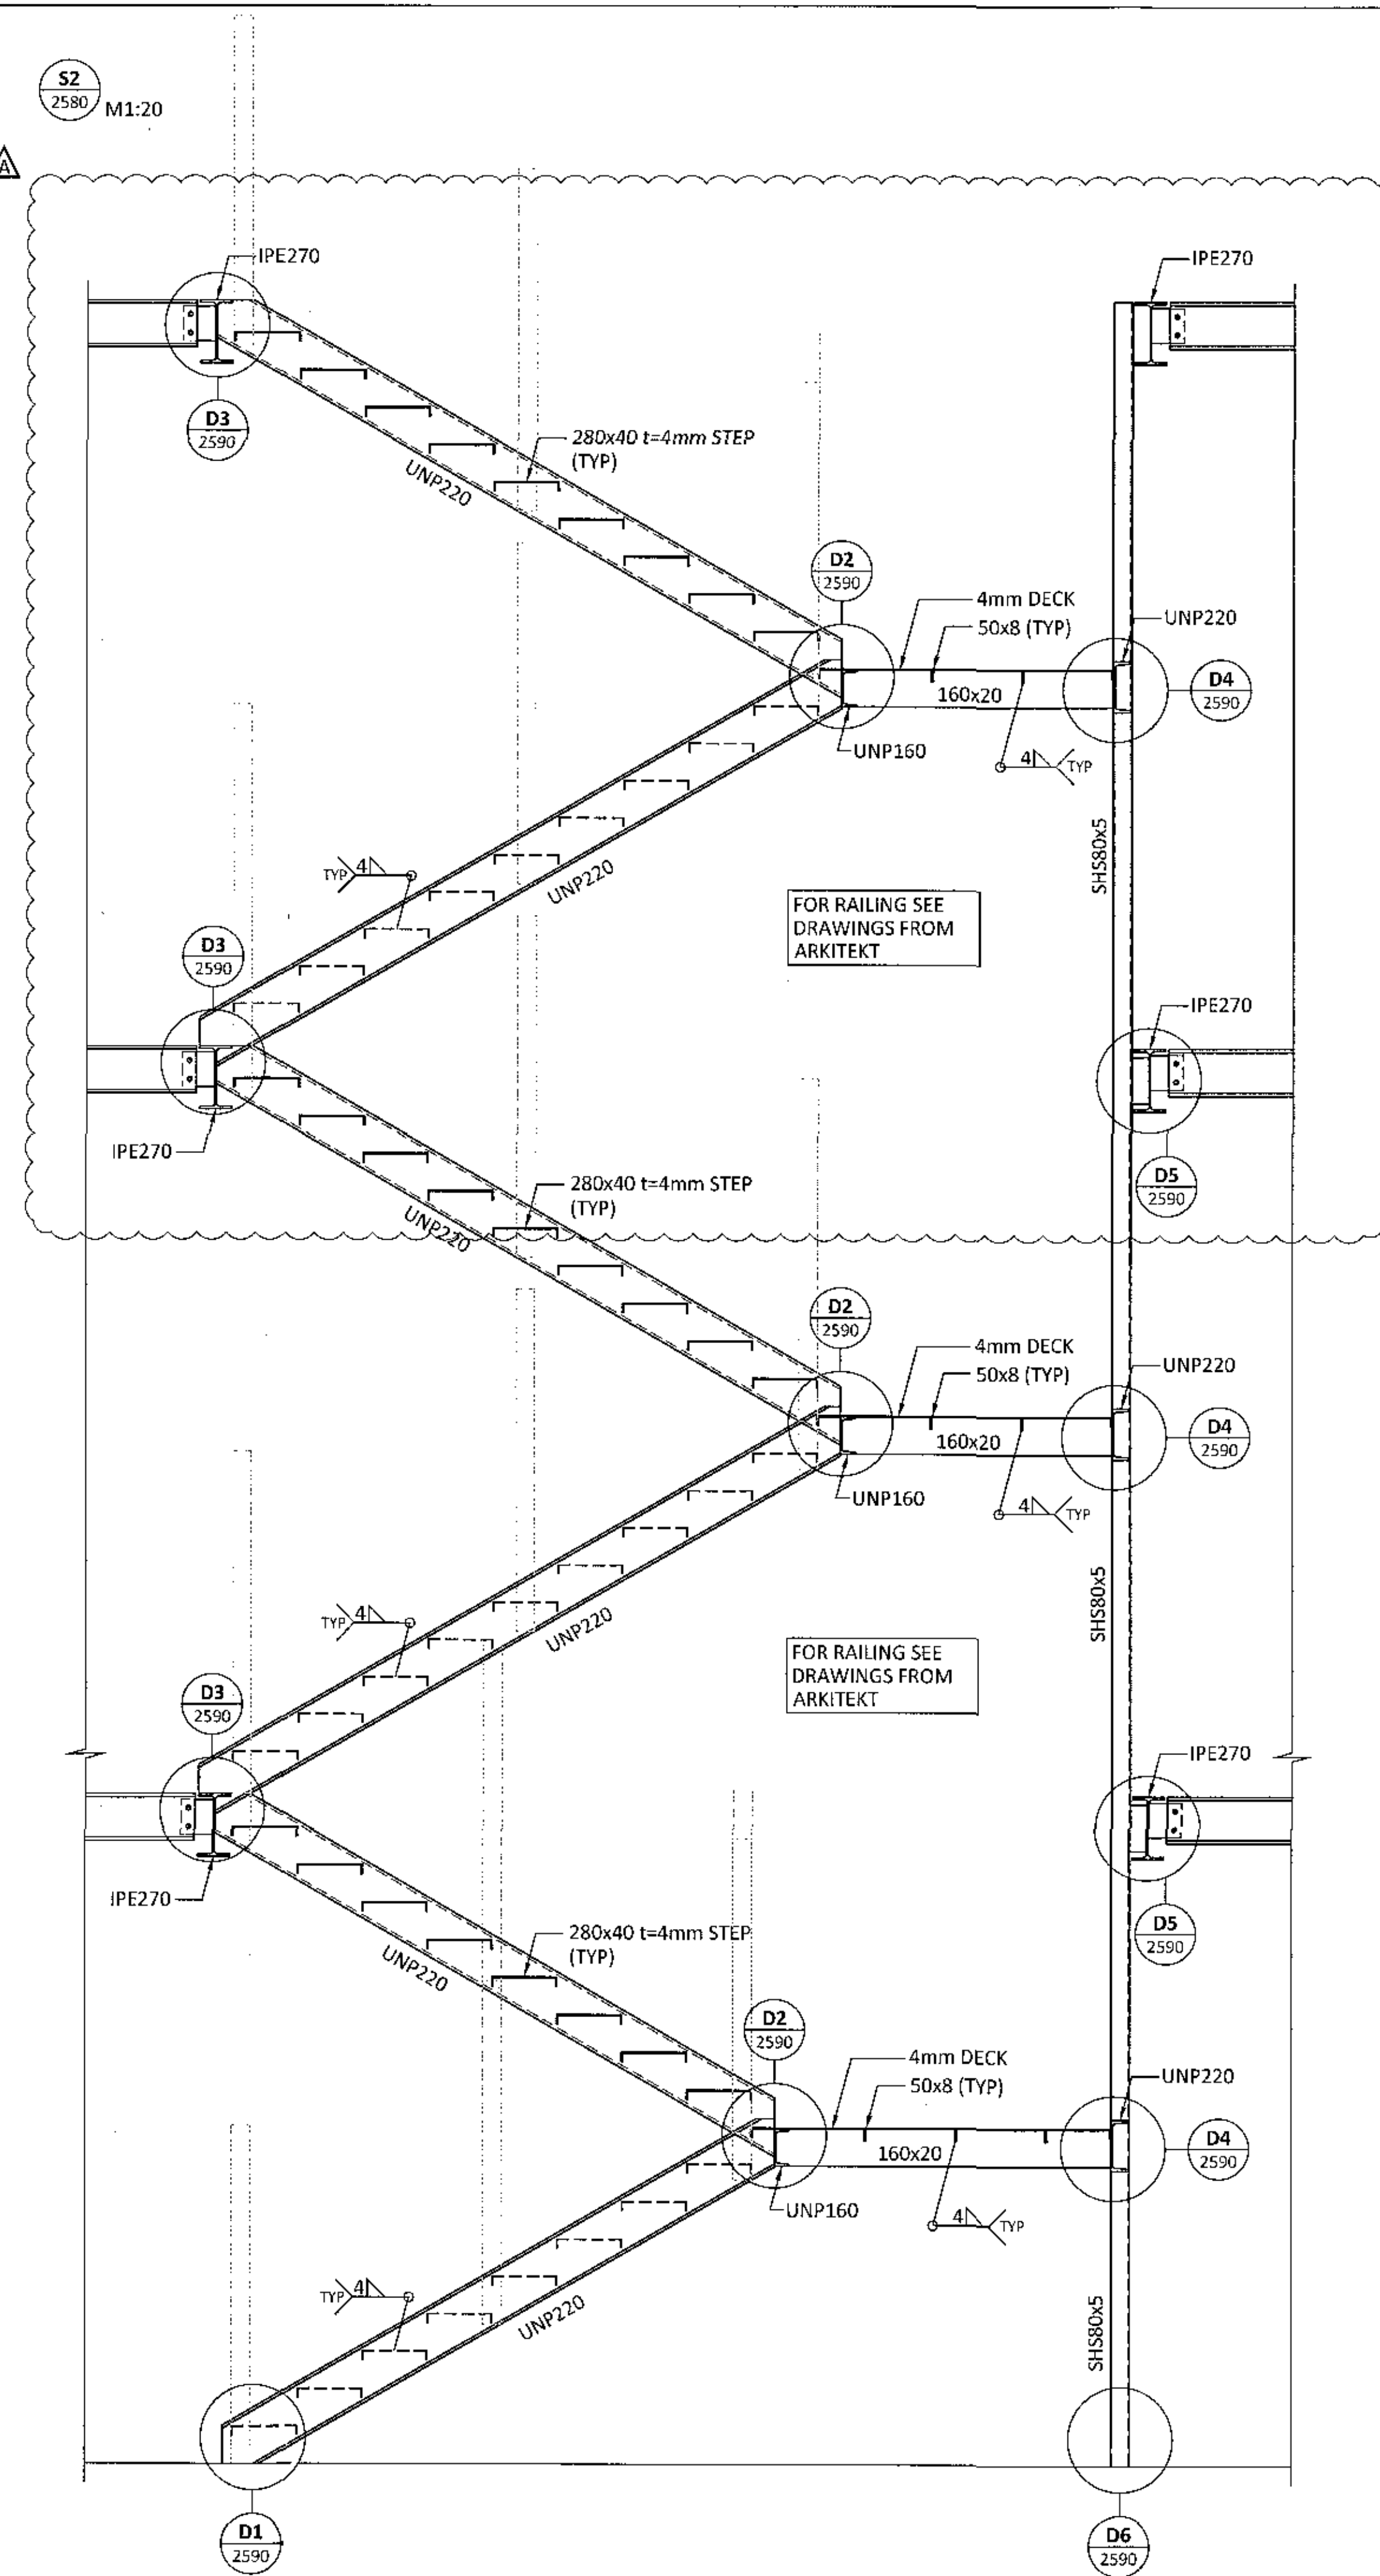

ARITUN BYGGINGARFULLTUDA
 28. des. 2017
 14/19

V:\Flugvellir\1\Teikningar\1-BURDARPOL\2590-2550.dwg

ARITUN BYGGINGARFULLTUDA

27.11.17 GEYMSLULOFTI BÆTT VID

ferill
VERKFRÆÐISTOFA

FLUGVELLIR 1 HAFNARFIRDI
 FLIGHT SIMULATOR BUILDING
 STEEL STRUCTURE
 STAIRS
 SECTIONS