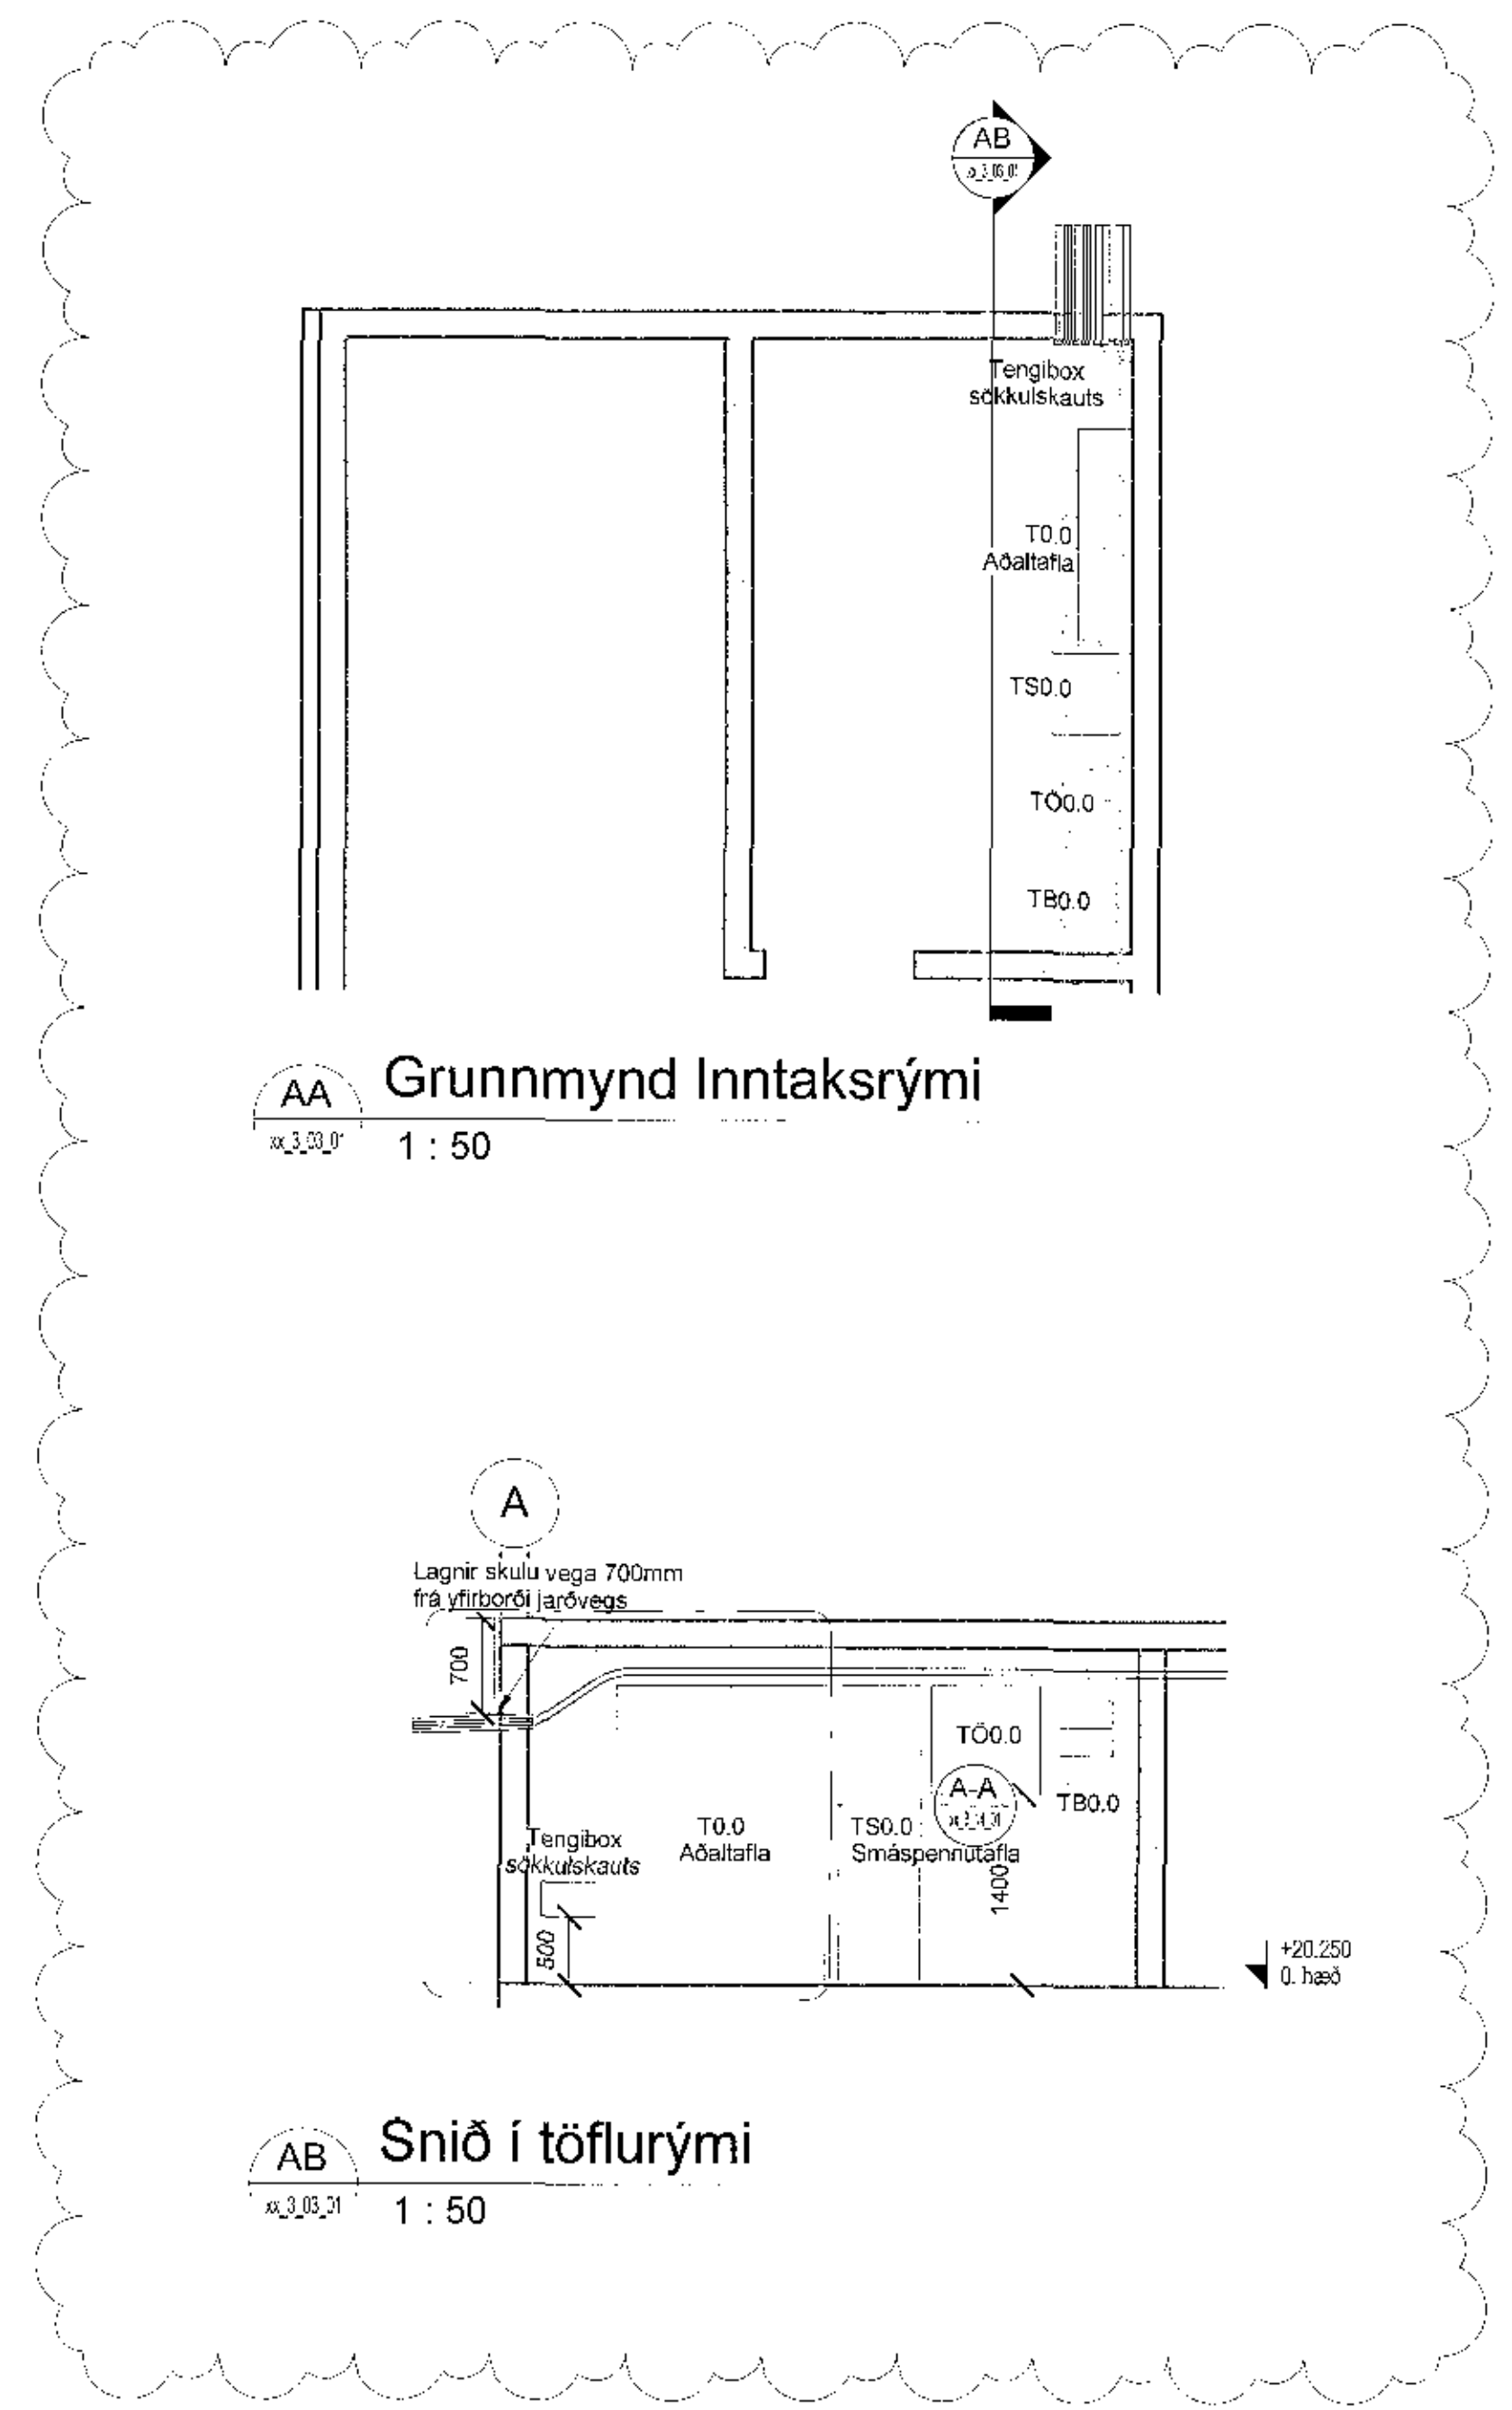

1 Afstöðumynd  
1:500

AA Grunnmynd Inntaksrými  
1:50

AB Snið í töflurými  
1:50

MÓTIEND

Útg.	Dags.	Heimtaugasort	Skýring	Ha.af.	Yfir.
A	09.08.2017	Heimtaugasort		DES	DES
B	14.11.2017	Snið upptækt		DES	DES