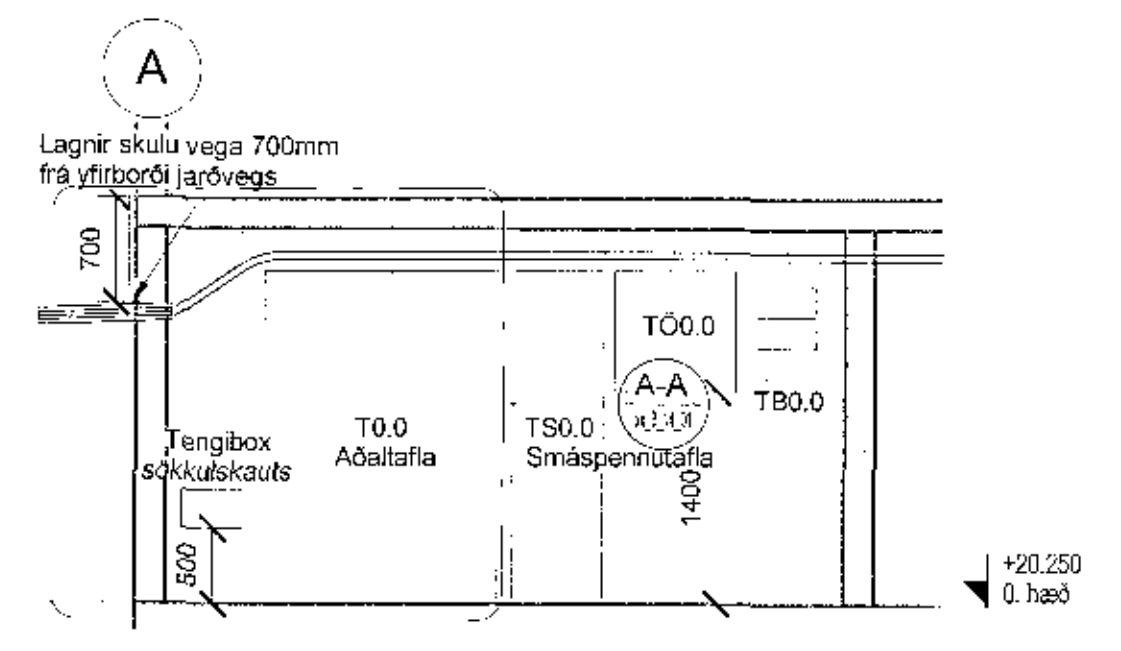

1 Afstöðumynd  
1:500

AA Grunnmynd Inntaksrými  
1:50

AB Snið í töflurými  
1:50

MÓTIEND

Útg.	Dags.	Heimtaugasort	Skýring	Ha.af.	Yfir.
A	09.08.2017	Heimtaugasort		DES	DES
B	14.11.2017	Snið upptækt		DES	DES