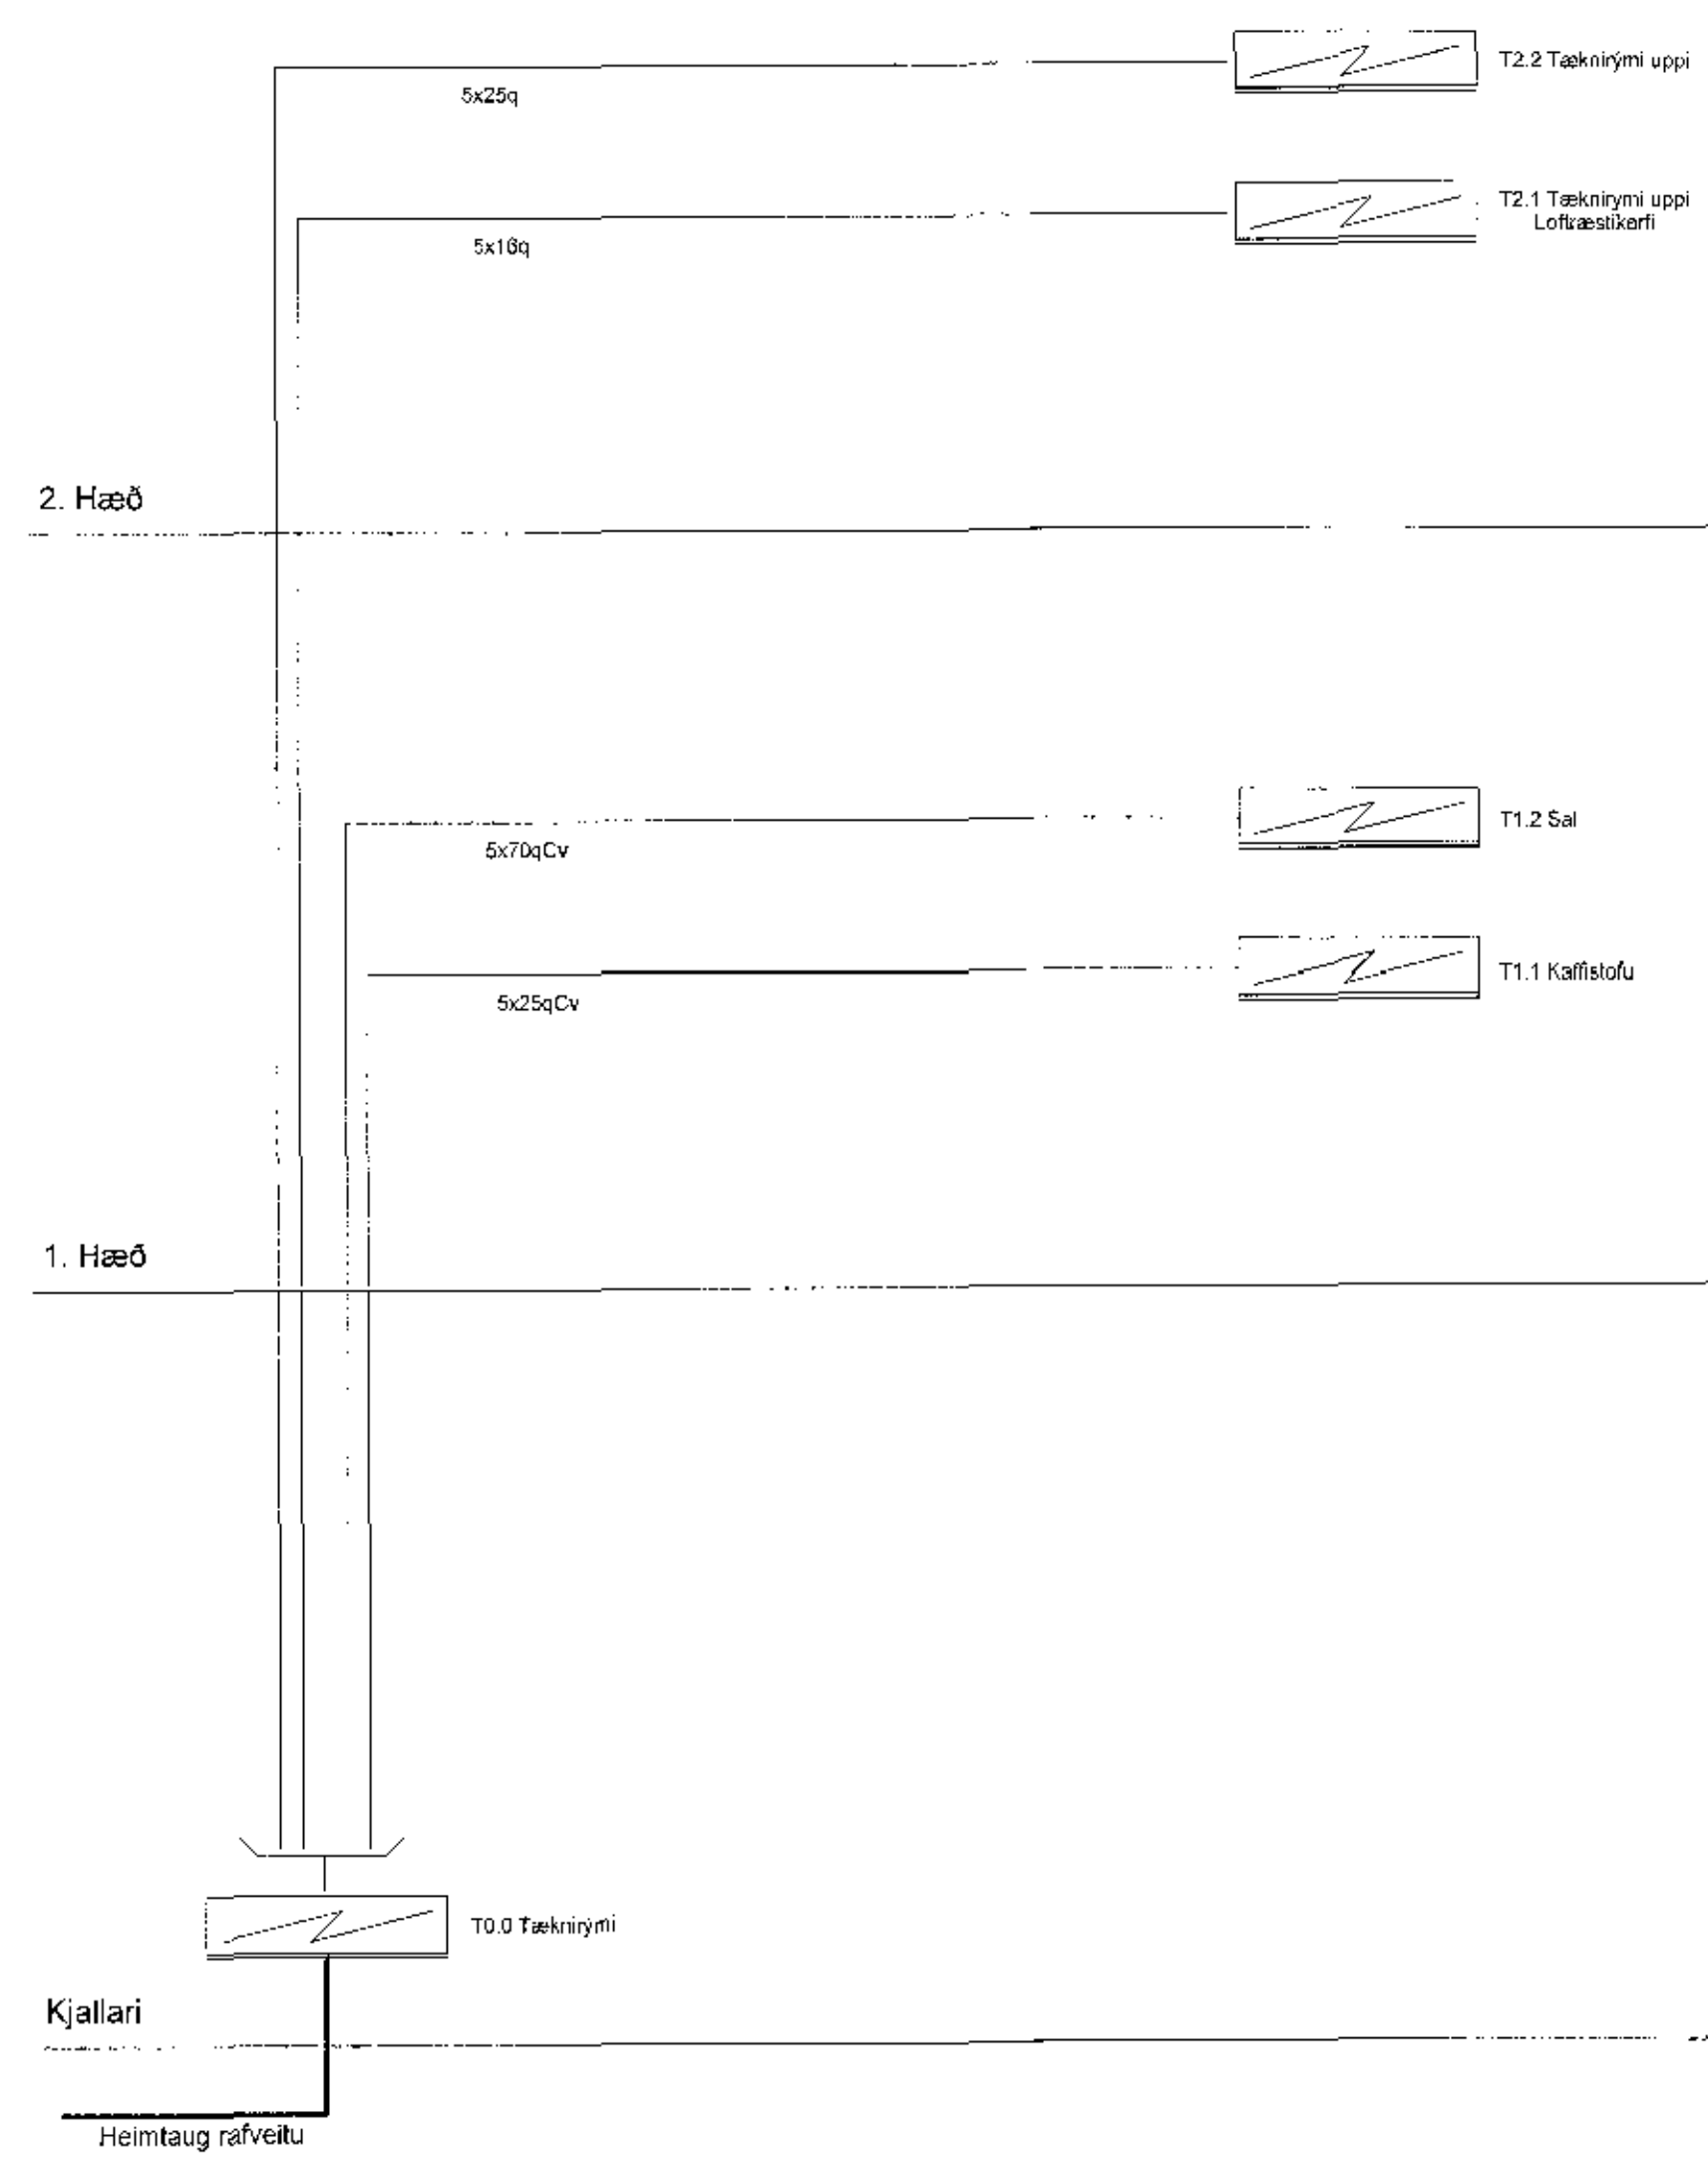

WÖTTE

ADALHÖNNUDAR

Útg. Daga Skýring Háttítti
A 14.11.2017 Fyrsta útgáfa A GEG GEG

ÁRITUN ADALHÖNNUDAR
ÚTI 
 ARKITEKTAR
 BALDUR Ó. SVAVARSSON
 ARKITEKT FAI SAMRÁK
 120357 5149

EFLA
 VERKFRÆÐISTOFA
 sími 412 6000 www.efla.is

World Class
 Tjarnarvellir 7
 221 Hafnarfjörður

Rafíagnir
 Kerfismynd lágspennu

TEKNIUNUMÉR	BLAÐSTÆR	HANNAÐ	GEG
2768-004	A1	TEKNAÐ	HMH
xx_3_06_02		YFIRFAR	GEG
DAGS	MEÐLIVARÐI	ÚTGÁFA	
09.11.2017		A	
SAMÞYKKT	GEG	Deiðir Eysteinn Svavason	
KENNIFALA		KL 0356 3339	

TU21U Tjarnarvellir 7