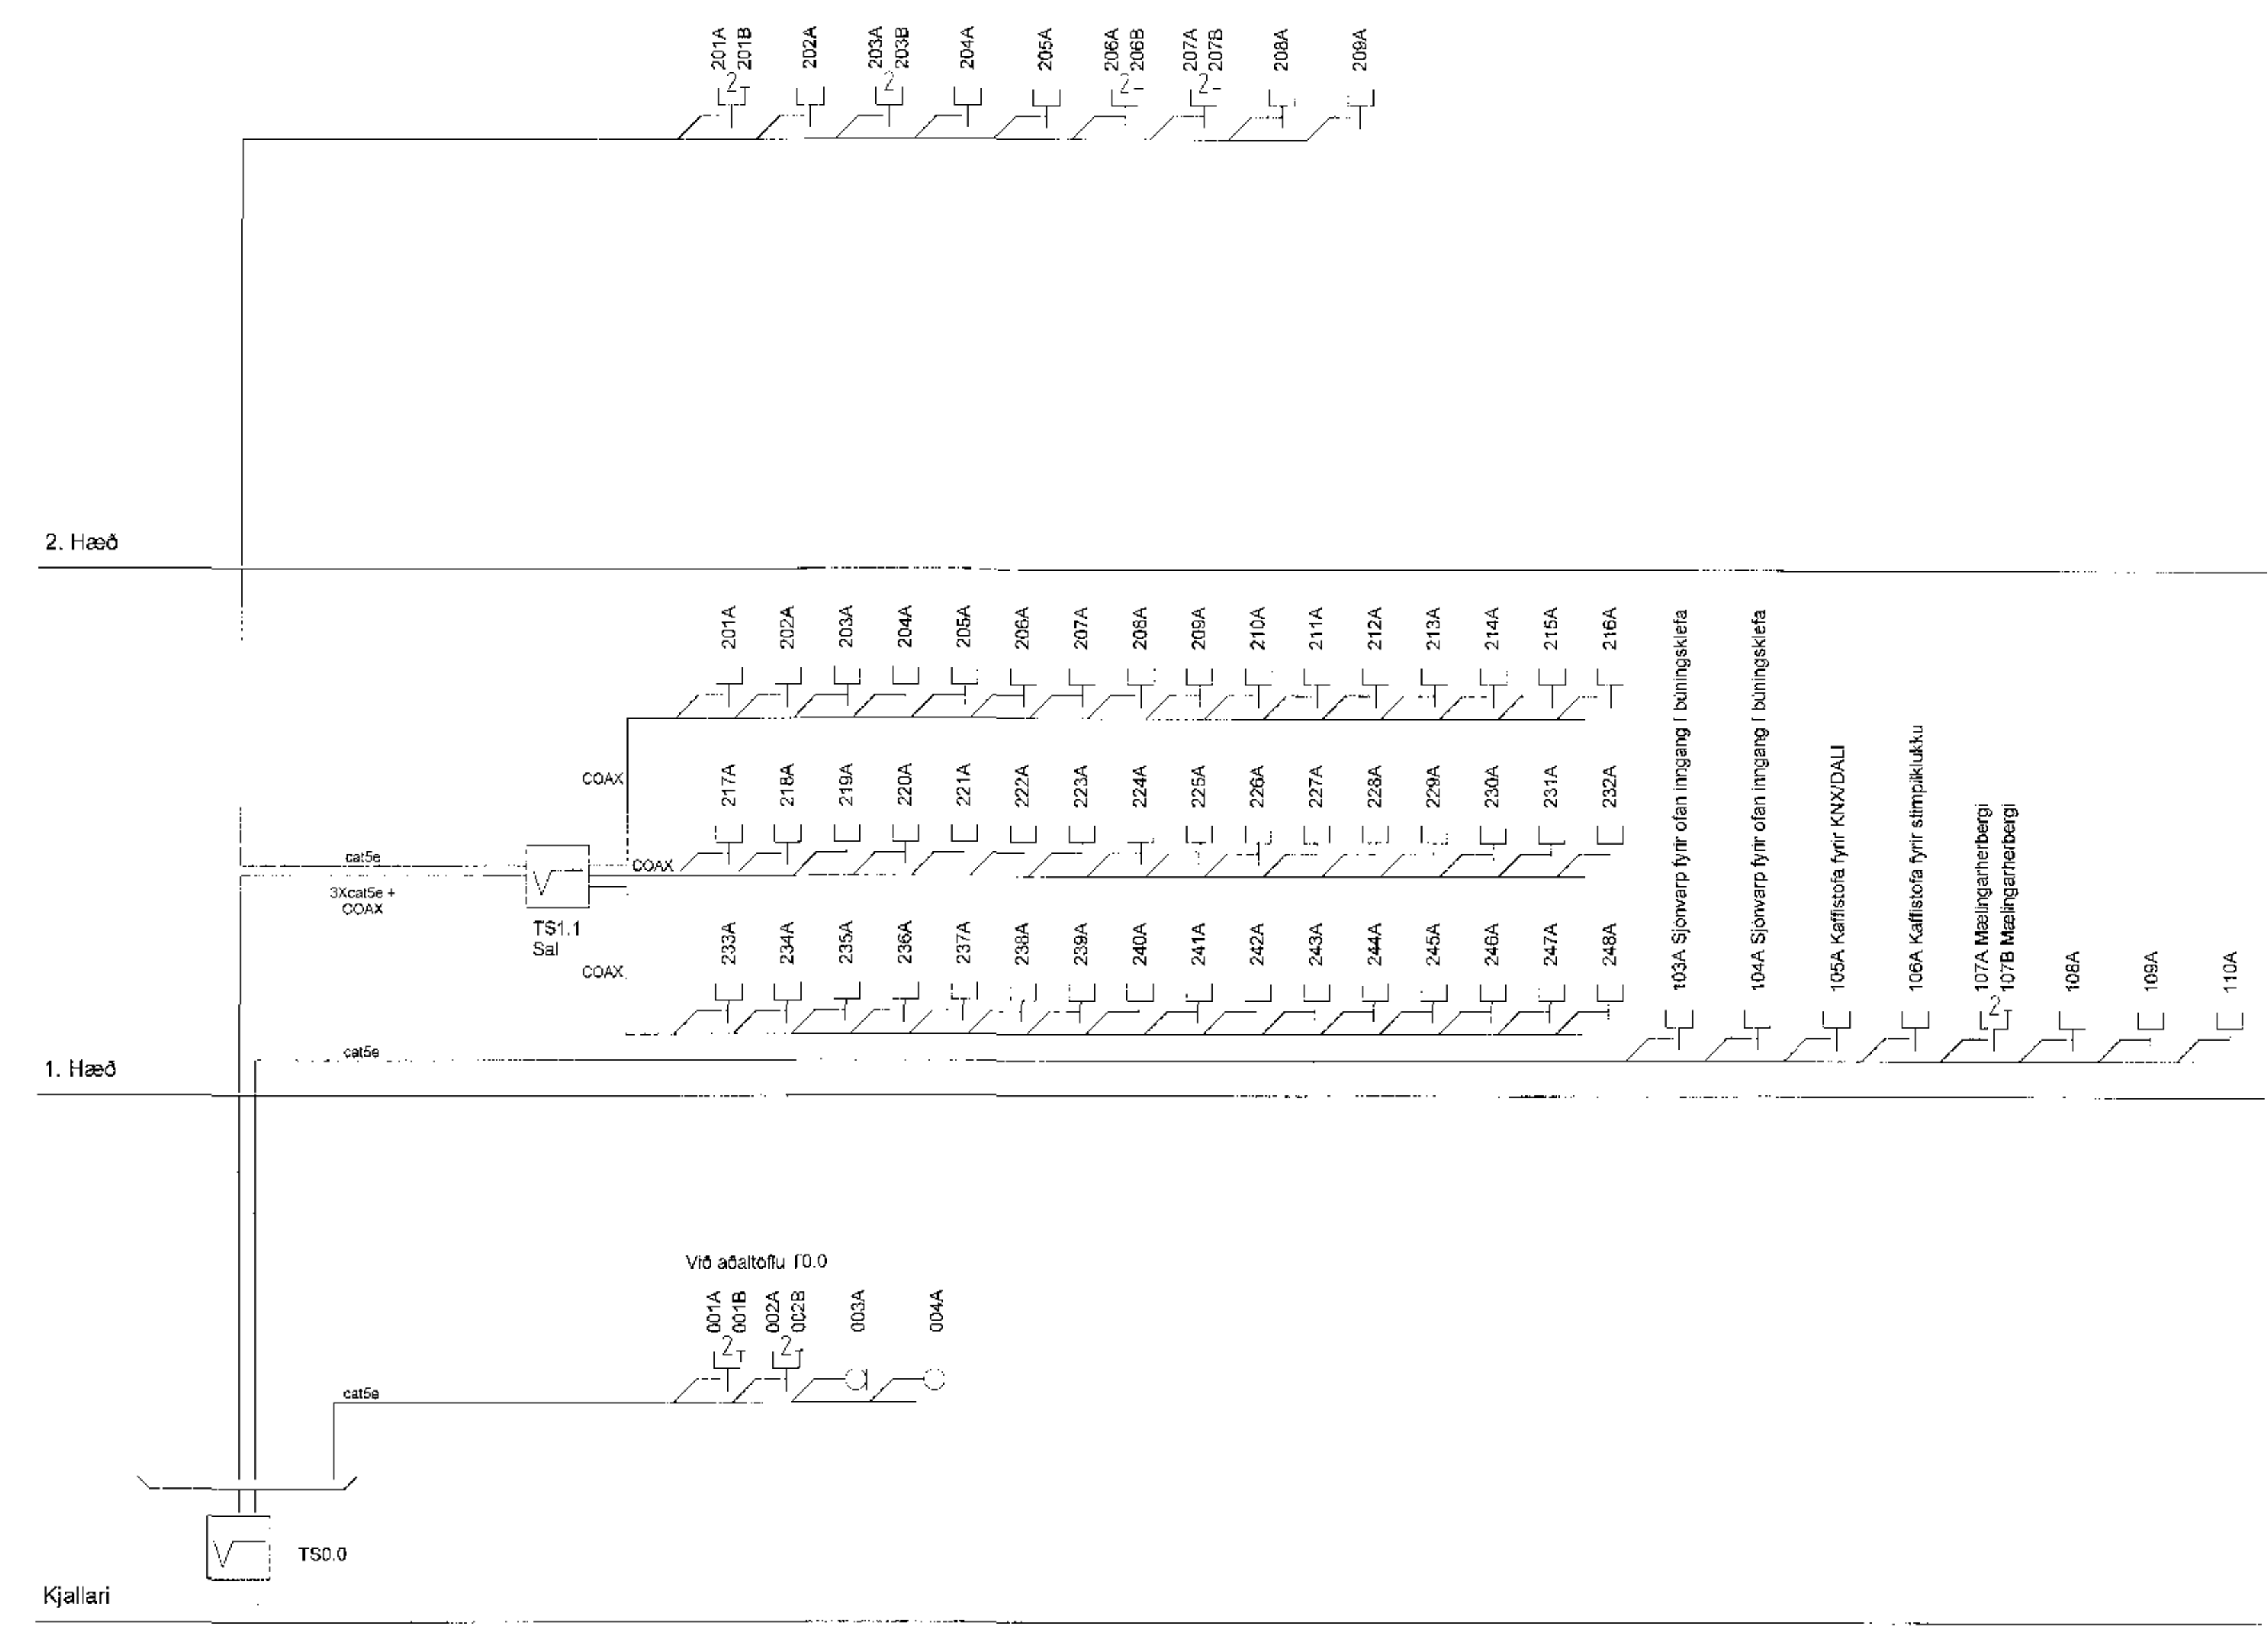

WÖTTENB
10/17

FDALHÖNUGUR

Útg.	Daga	Skjring	Hæaf:	Yfir:
A	14.11.2017	Fyrsta útgáfa	GES	DES

ÁRILUN AÐALHÖNUNAR:
ÚTI **INTAC**
 ARKITEKTAR
 BALDUR Ó. SVAVARSSON
 ARKITEKTI TÁI SAMAN
 120321-19

World Class
 Tjarnarvellir 7
 221 Hafnarfjörður

Rafagnir
 Kerfismynd tölvukerfis

LEIÐNÖMUR	BLAÐSTÉLD	HANNAÐ	GES
2768-004	A1	TERNAÐ	HMH
XX_3_06_03		YFIRFARÐ	DES
DAGS	MEIÐVARDI	ÚTGAFA	
09.11.2017		A	
SAMBYKKT	DES	David Gunnar Solvason	
KENNITALA		KC 120321-19	056-3339

120321Tjarnarvellir 7