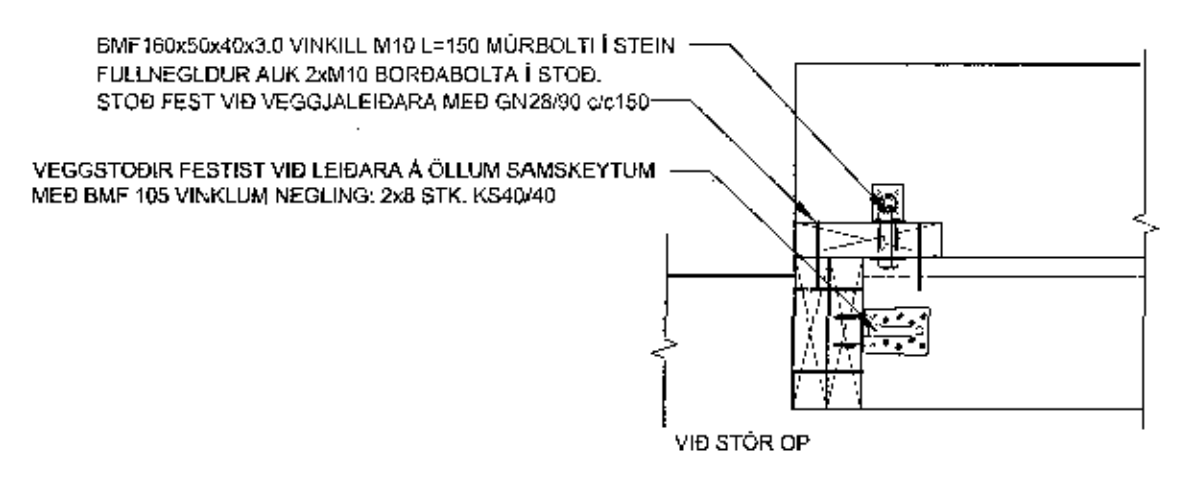

Selhraun 4

VOR TÓMAS ELLERT TÓMASSON
VERKFRÆÐINGUR M.S.C.E. - VFI
Sími 853 8 358 - tomasellert@gmail.com

SELHRAUN-4 - HAFNARFJÖRDUR

BURÐARVIKI	REI	
ÞAKVIKI	REI	1:50
DEILI / SKÝRINGAR	REI	1:10
MAÐA	T. ELLERT TÓMASSON	TELLER
SKÝRING	17001	SKÝRING 17001-270_DWG
ÞEG. NÚM.	SKÝRING	SKÝRING
20.11.2017	[Signature]	273

801170-3979