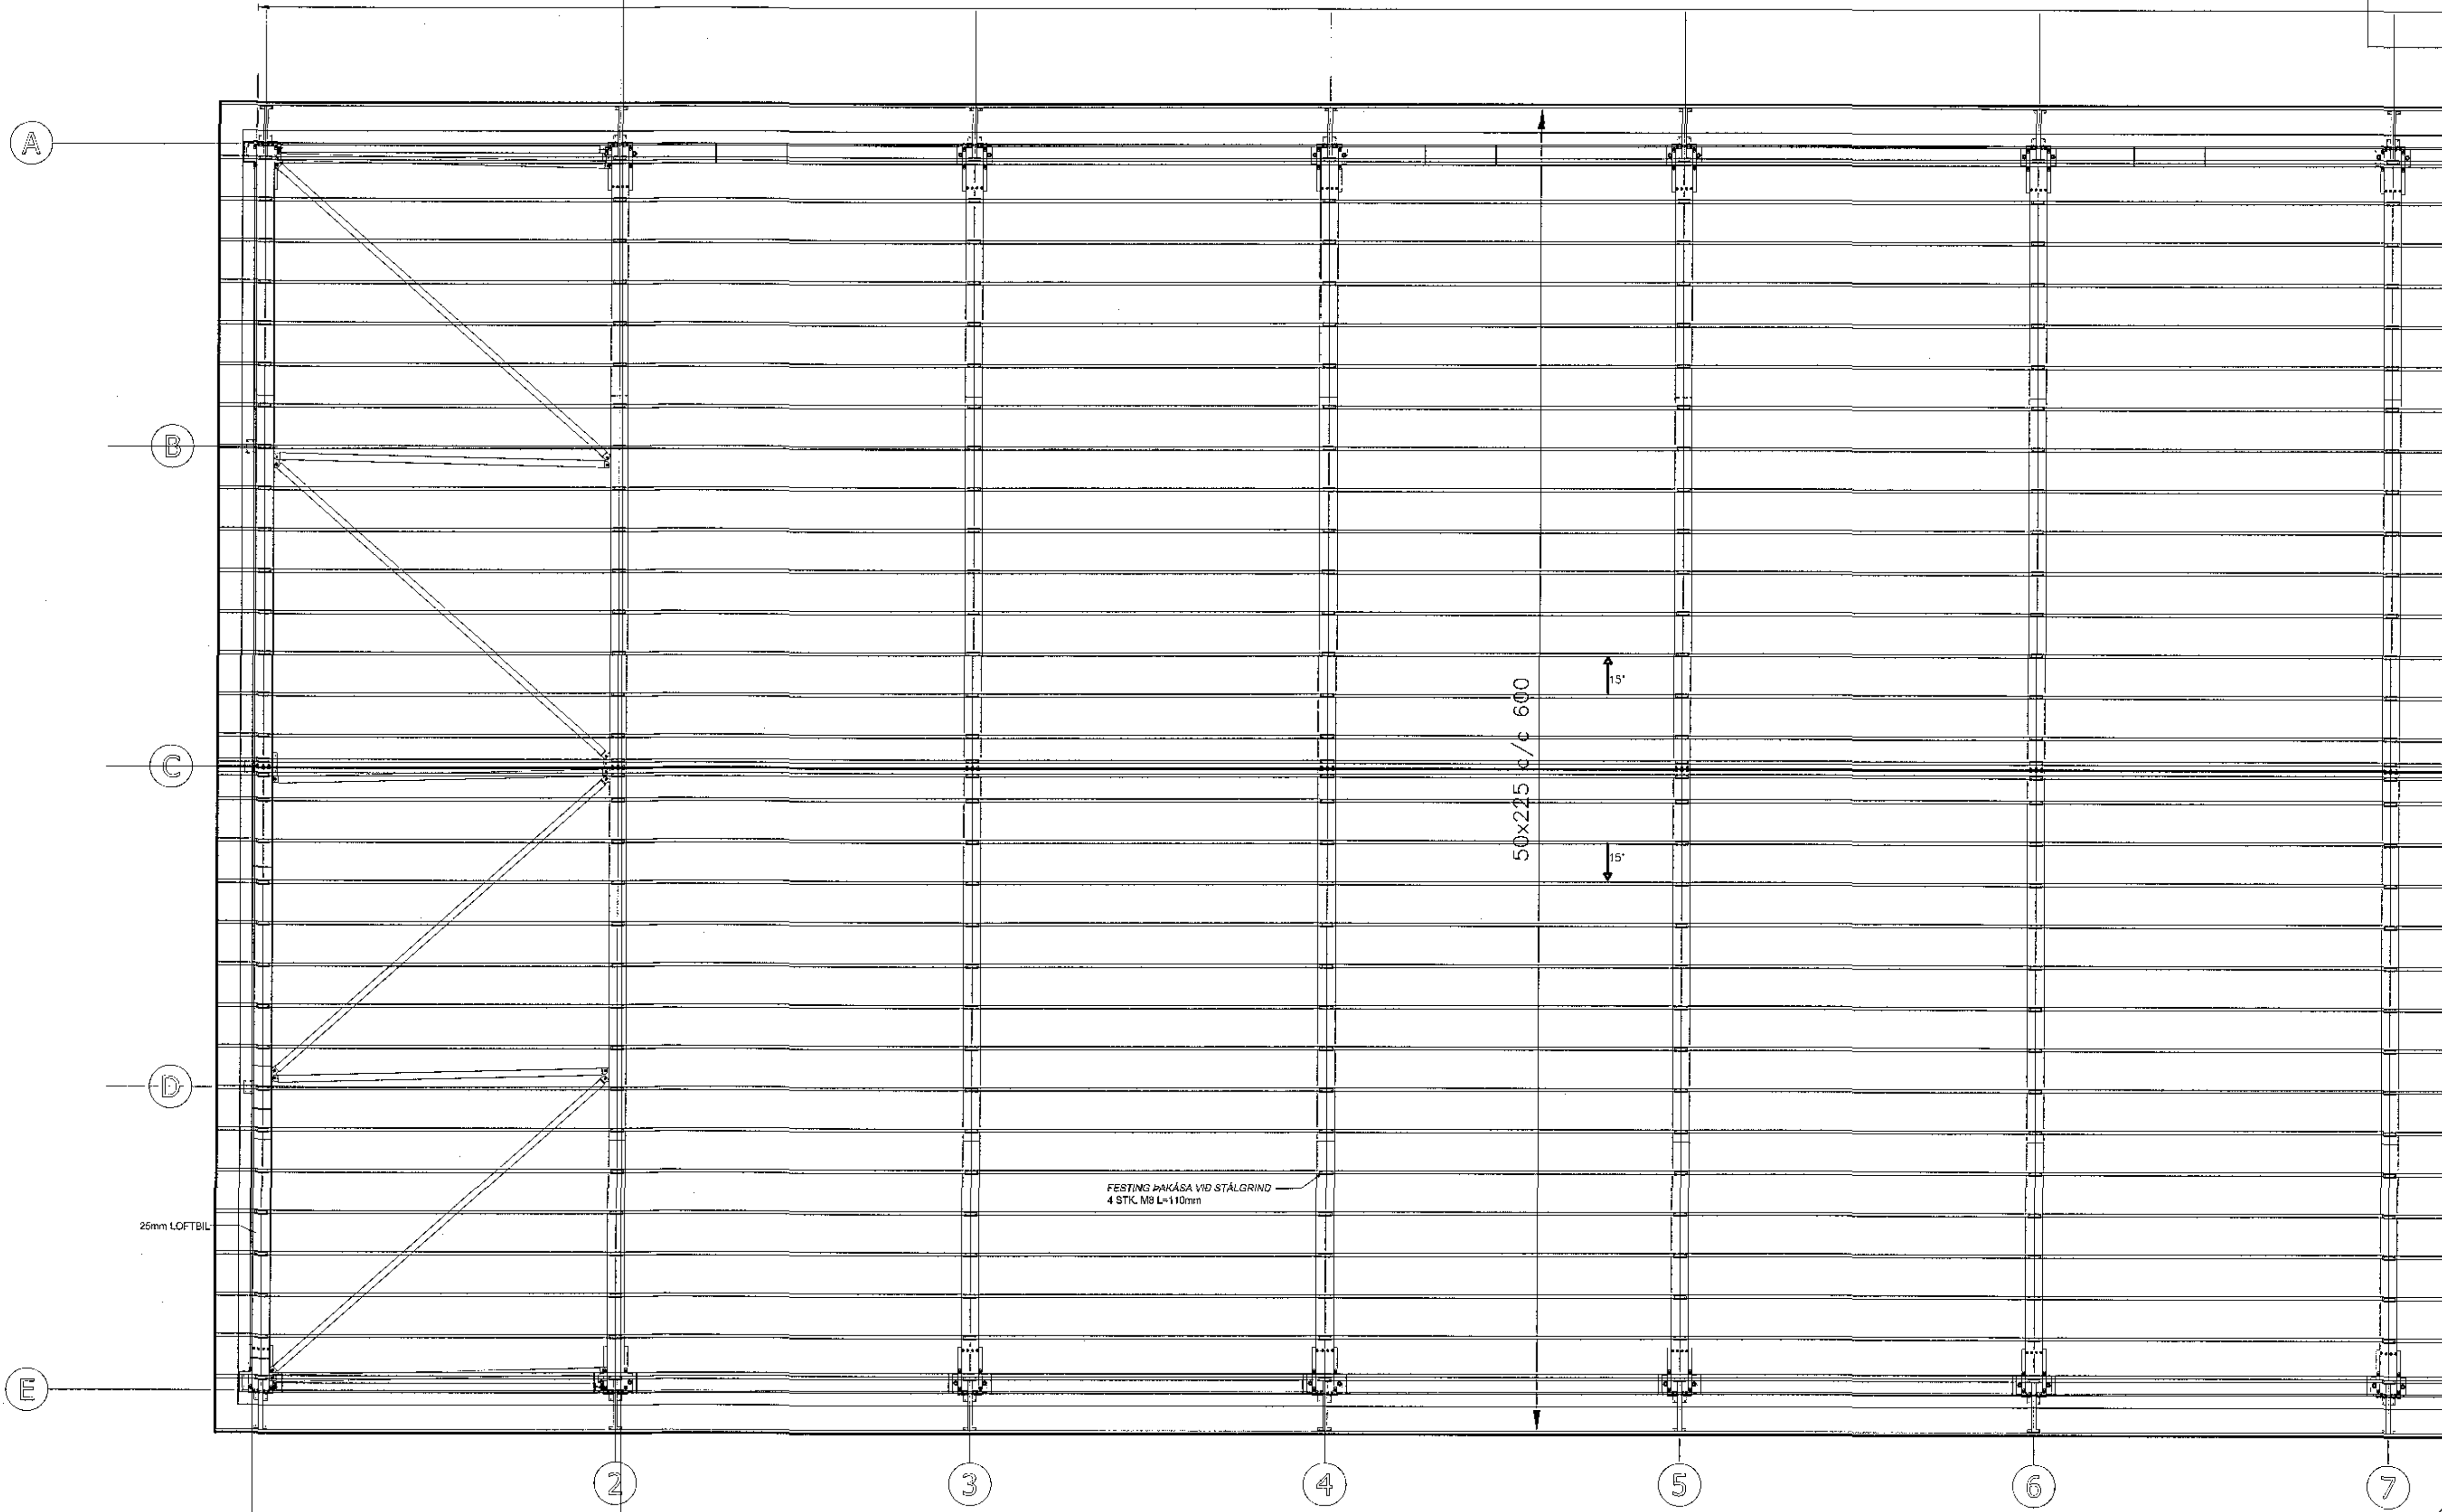

Saga Aki Þann
 22. des. 2017
 Þýðing: [Signature]

TREVIKKE
 GÆÐAFLOKKAR - TIMBURGÆÐI
 BURÐARVIÐIR SKULU ALMENN TVERA C24 SKV.
 ÍST EN 336.
 NEMA ANNAD SE TILGREINT Á TEIKNINGU.
 KROSSVIÐUR SKAL VERA MÍNNEST
 9 LAGA GRENKROSSVIÐUR (WBPF).
 ÞAKSTÍGI TIMBRI VÍÐ LÍFSTETNINGU SKAL
 EKKI VERA HERRA EN 15%.

KLEÐNING ÞAKS:
 ÞAK SKAL HEILKLEÐA MEÐ 26x150 BORDUM.
 HVERT BORD SKAL NECLA MEÐ 3 STK. GN2875
 HEITGALVANHLEIÐUÐUM KAMBSAUM. EKKI SKAL
 SKEYTA TVÖ BORD HLEIÐ VÍÐ HLEIÐ Á SOMU
 SPERRU OG EKKI SKAL SKEYTA MEIRA EN
 DRÖJUNG BORDA Á SOMU SPERRU.
 BIL MILLI BORDA SE 10mm VEGNA LOFTUNAR.