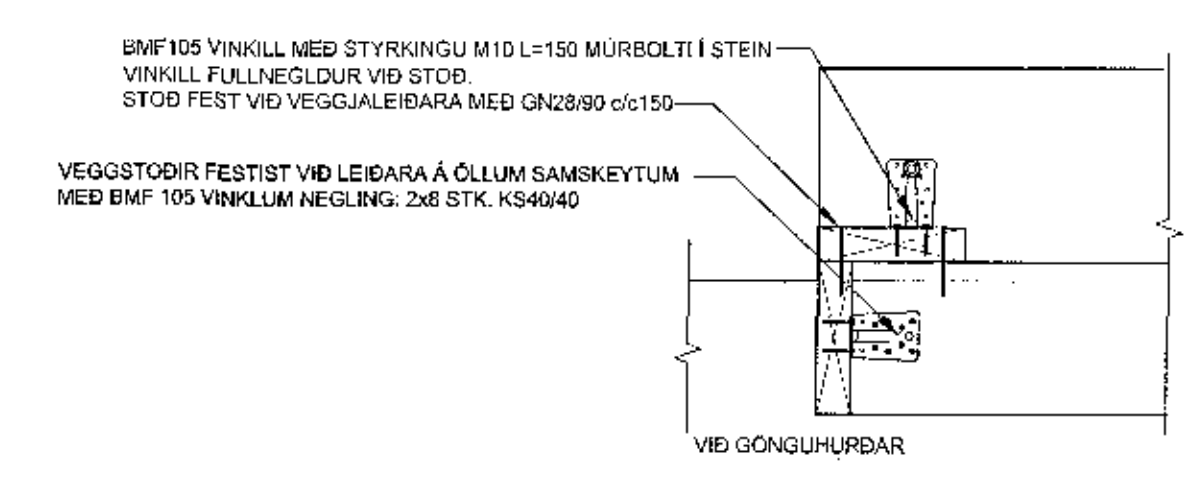

Selhraun 4

VOR TÓMAS ELLERT TÓMASSON
VERKFRÆÐINGUR M.S.C.E. - VFI
Sími 853 8 358 - tomasellert@gmail.com

SELHRAUN-4 - HAFNARFJÖRDUR

BURÐARVIKI	REI	
ÞAKVIKI	REI	1:50
DEILI / SKÝRINGAR	REI	1:10
MAÐA	T. ELLERT TÓMASSON	TELLER
SKÝRING	17001	SKÝRING 17001-270_DWG
ÞEG. NÚM.	SKÝRING	SKÝRING
20.11.2017	[Signature]	273

801170-3979