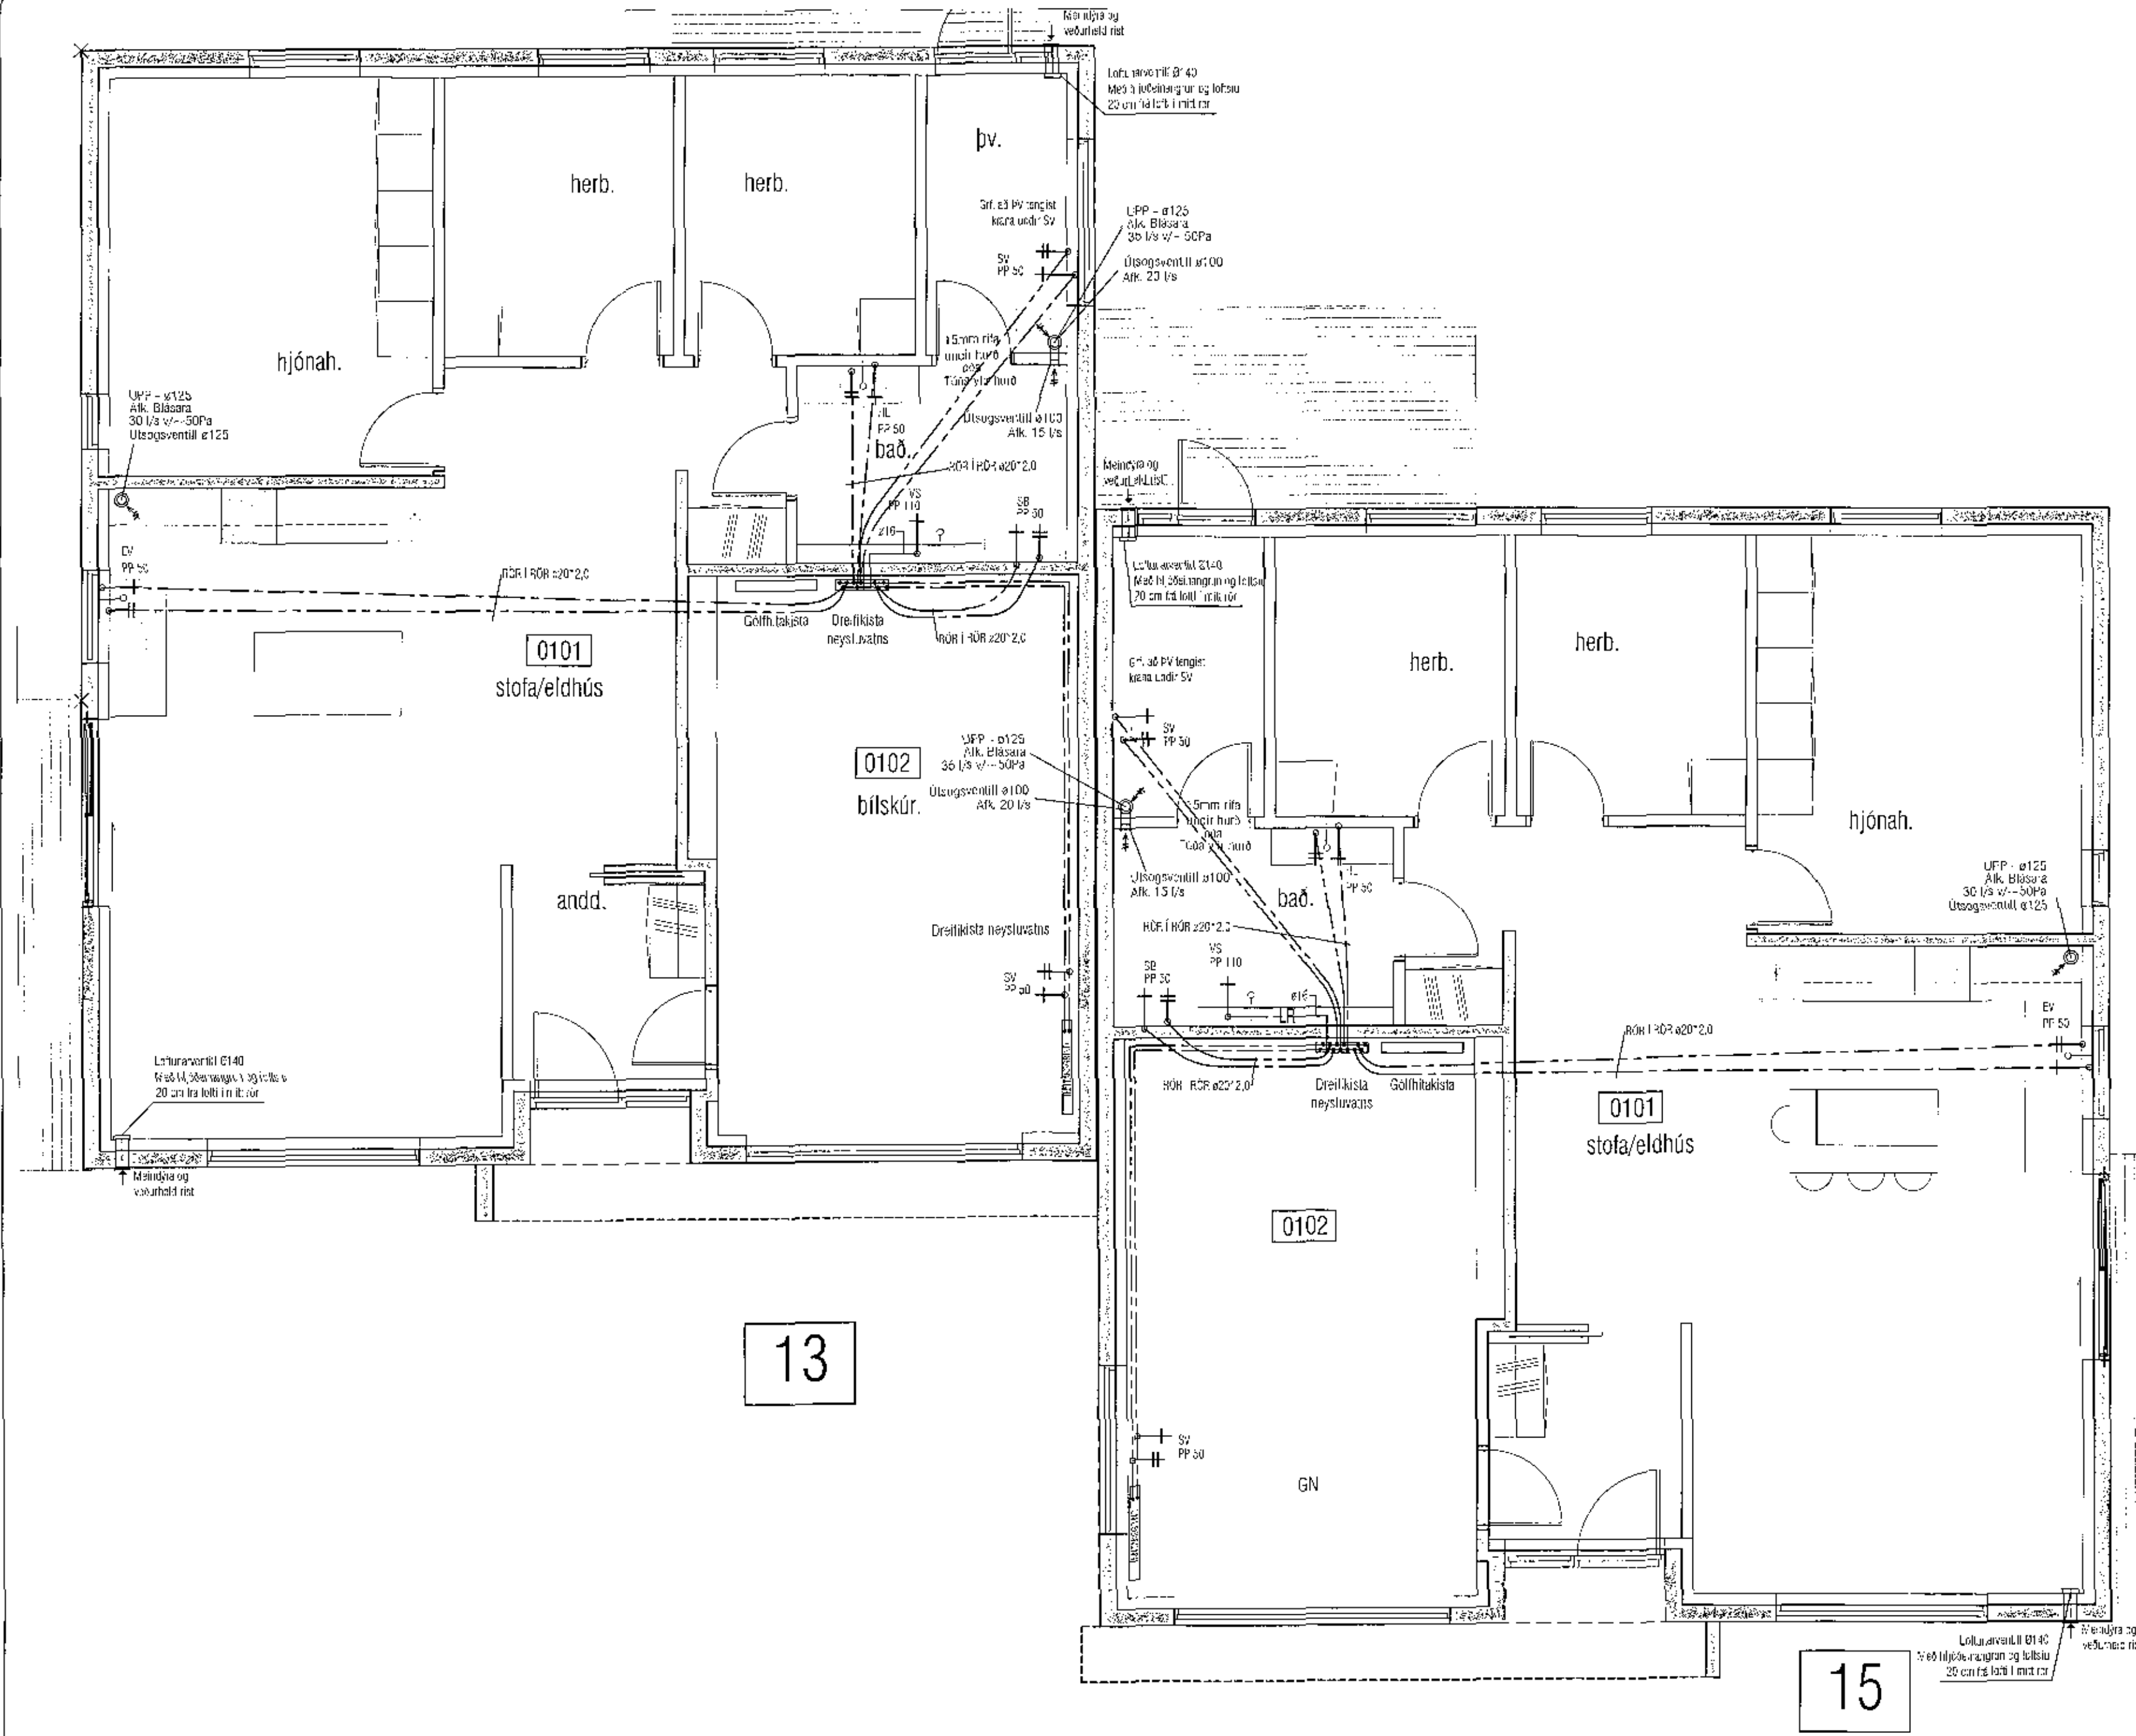

Samþykkt þann
28. des. 2017
Byggingaformáttinn í Hljóðmynd

Rúmmynd þrítalagna 1:50

VEKTOR - hönnun og ráðgjöf - Stjornvalla 3, 105 Rvk, s. 354-6550 / 897-5363		Sigríður Hafsteinsdóttir Byggingeðmiðnema d. 03059-7749 email: sigr@vektor.is	MALARSKARÐ 13-15, HAFNARFJ. PRÍFALAGNIR OG LOFTRÆSTING GRUNNMÝND OG RÚMMÝND												
Tölur / Gæði / aed.	Sigríður Hafsteinsdóttir	Sv. / Ums.	<table border="1"> <tr> <td>Húsn.</td> <td>Ekki</td> <td>Teknað</td> <td>ÖJ</td> </tr> <tr> <td>Útgefing</td> <td>vef. n.</td> <td>Málkostur</td> <td>Þeir. v.</td> </tr> <tr> <td>15.12.17</td> <td></td> <td>1.50</td> <td>L-201</td> </tr> </table>	Húsn.	Ekki	Teknað	ÖJ	Útgefing	vef. n.	Málkostur	Þeir. v.	15.12.17		1.50	L-201
Húsn.	Ekki	Teknað	ÖJ												
Útgefing	vef. n.	Málkostur	Þeir. v.												
15.12.17		1.50	L-201												