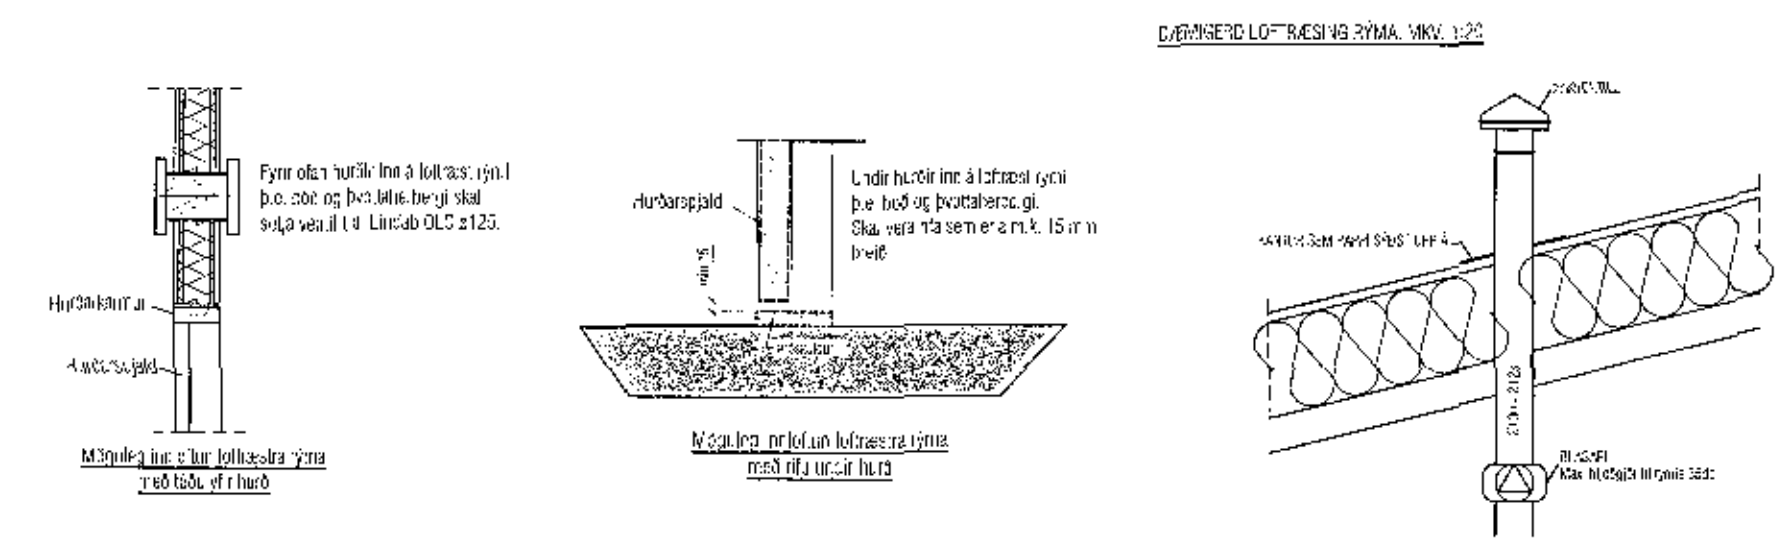

Samþykkt þann
28. des. 2017
Byggingaformáttinn í Hljóðmynd

Rúmmynd þrítalagna 1:50

VEKTOR - hönnun og ráðgjöf - Stjornvalla 3, 105 Rvk, s. 354-6550 / 897-5363		Sigríður Hafsteinsdóttir Byggingeðmiðnema d. 03059-7749 email: sigr@vektor.is	MALARSKARÐ 13-15, HAFNARFJ. PRÍFALAGNIR OG LOFTRÆSTING GRUNNMÝND OG RÚMMÝND												
Tölur / Gæði / aed.	Sigríður Hafsteinsdóttir	Sv. / Ums.	<table border="1"> <tr> <td>Húsn.</td> <td>Ekki</td> <td>Teknað</td> <td>ÖJ</td> </tr> <tr> <td>Útgefing</td> <td>vef. n.</td> <td>Málkostur</td> <td>Þeir. v.</td> </tr> <tr> <td>15.12.17</td> <td></td> <td>1.50</td> <td>L-201</td> </tr> </table>	Húsn.	Ekki	Teknað	ÖJ	Útgefing	vef. n.	Málkostur	Þeir. v.	15.12.17		1.50	L-201
Húsn.	Ekki	Teknað	ÖJ												
Útgefing	vef. n.	Málkostur	Þeir. v.												
15.12.17		1.50	L-201												