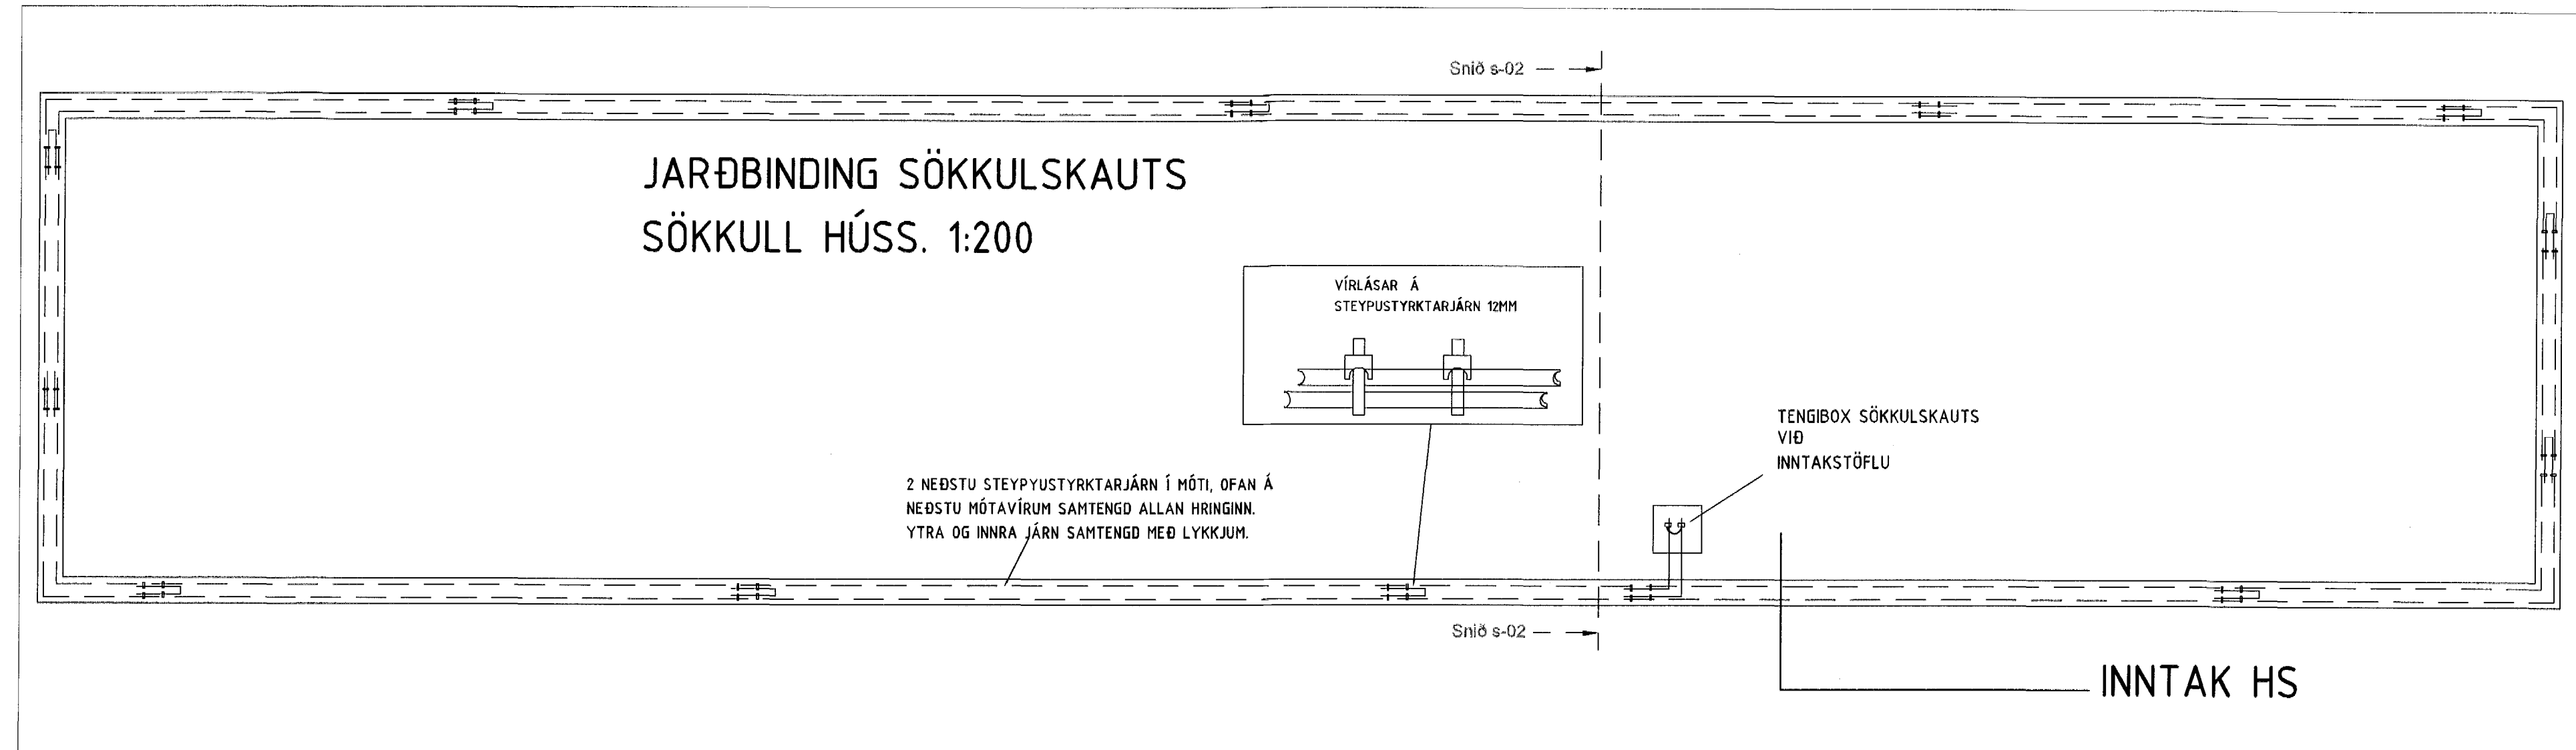

MÓTTAKI  
1/17

Snið s-02

1:100

JARÐBINDING SÖKKULSKAUTS  
SÖKKULL HÚSS. 1:200

2 NÆÐSTU STEYPUSTYRKTARJÁRN Í MÓTI, OFAN Á NÆÐSTU MÓTAVÍRUM SAMTENGD ALLAN HRINGINN. YTRA OG INNRA JÁRN SAMTENGD MEÐ LYKKJUM.

TENGIBOX SÖKKULSKAUTS VIÐ INNTAKSTÖFLU