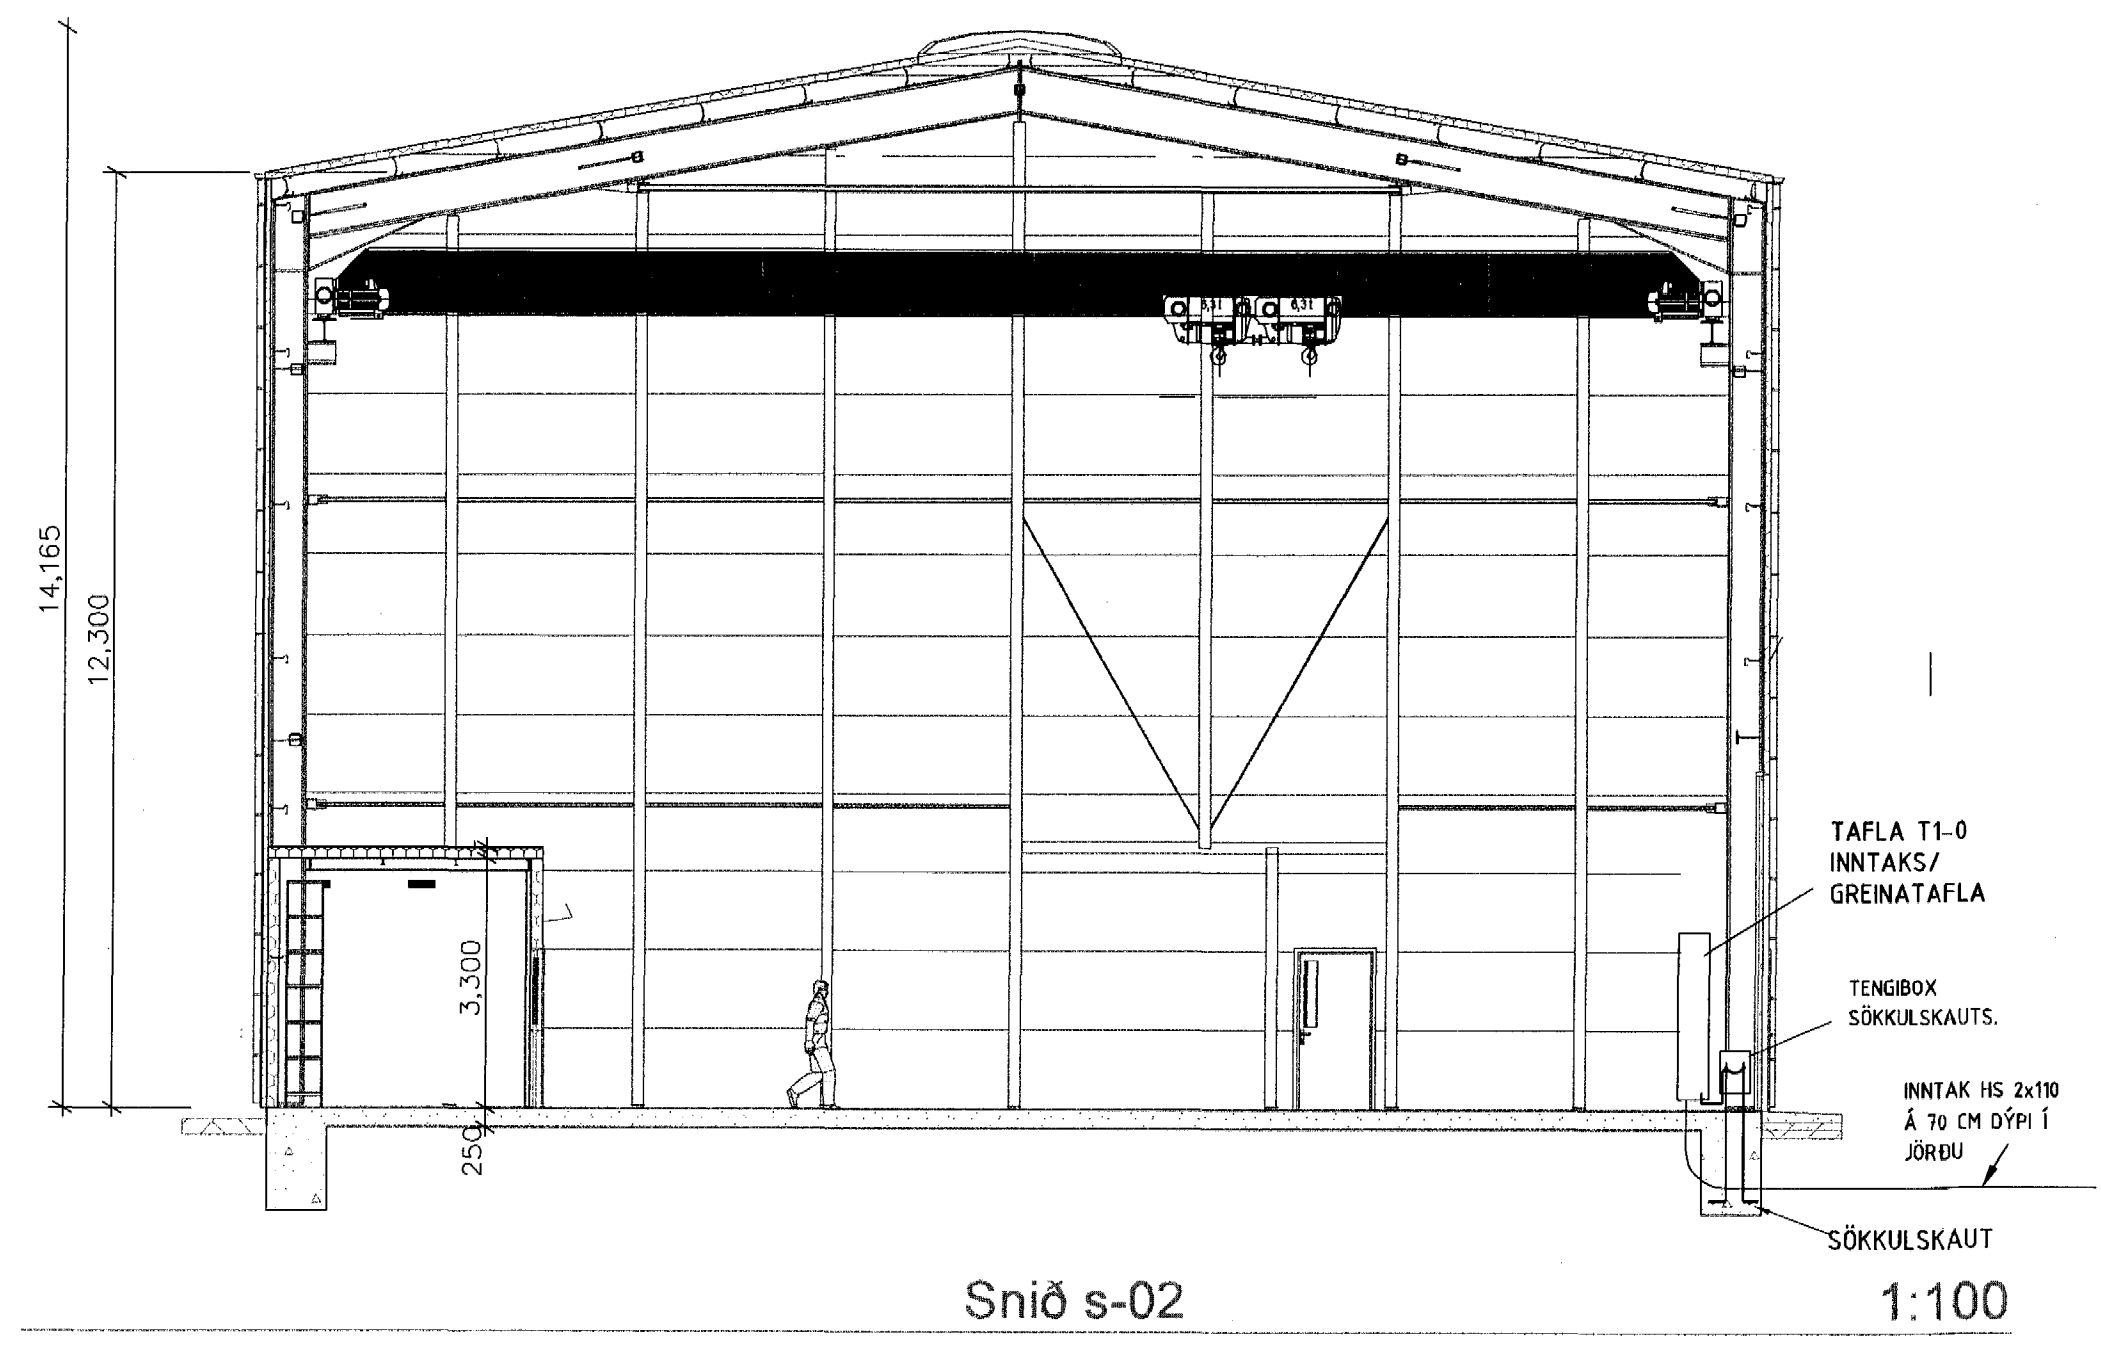

MÓTTAKI  
1/17

Snið s-02

1:100

JARÐBINDING SÖKKULSKAUTS  
SÖKKULL HÚSS. 1:200

2 NÆÐSTU STEYPUSTYRKTARJÁRN Í MÓTI, OFAN Á NÆÐSTU MÓTAVÍRUM SAMTENGD ALLAN HRINGINN. YTRA OG INNRA JÁRN SAMTENGD MEÐ LYKKJUM.

TENGIBOX SÖKKULSKAUTS VIÐ INNTAKSTÖFLU